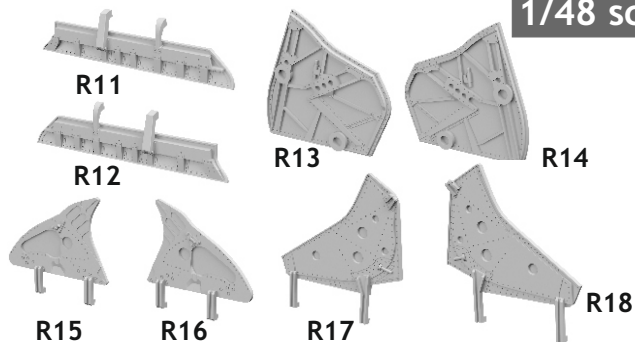

648 594 MiG-19 wheel well doors
for Eduard/Trumpeter kit - pro stavebnici Eduard/Trumpeter

1/48 scale

COLOURS

GSI Creos (GUNZE)			Mr.METAL COLOR	
AQUEOUS	Mr.COLOR			
H307	C307	GRAY		

648 594 MiG-19 wheel well doors 1/48
for Eduard/Trumpeter kit - pro stavebnici Eduard/Trumpeter

eduard
435 21 Obrnice 170
Czech Republic

www.eduard.com
9,95

A**B****C**REMOVE
ODSTRANITBEND
OHNOUTSYMMETRICAL ASSEMBLY
SYMETRICKÁ MONTÁŽGRIND
OBROUSITOPTION
VOLBASCRIBE THE PANEL AND HOLES
RYTIDRILL HOLE
VRTÁT OTVORREPLACE
NAHRADITREVERSE SIDE
OTOCIT