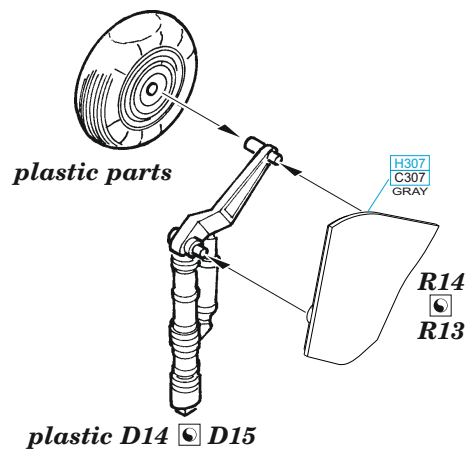

648 594 MiG-19 wheel well doors
for Eduard/Trumpeter kit - pro stavebnici Eduard/Trumpeter

1/48 scale

COLOURS

GSI Creos (GUNZE)			Mr.METAL COLOR	
AQUEOUS	Mr.COLOR			
H307	C307	GRAY		

648 594 MiG-19 wheel well doors 1/48
for Eduard/Trumpeter kit - pro stavebnici Eduard/Trumpeter

eduard
435 21 Obrnice 170
Czech Republic

www.eduard.com
9,95

A**B****C**REMOVE
ODSTRANITBEND
OHNOUTSYMMETRICAL ASSEMBLY
SYMETRICKÁ MONTÁŽGRIND
OBROUSITOPTION
VOLBASCRIBE THE PANEL AND HOLES
RYTIDRILL HOLE
VRTÁT OTVORREPLACE
NAHRADITREVERSE SIDE
OTOCIT