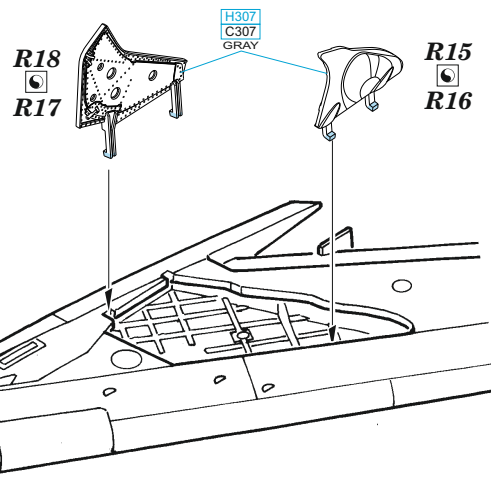

648 594 MiG-19 wheel well doors
for Eduard/Trumpeter kit - pro stavebnici Eduard/Trumpeter

1/48 scale

COLOURS

GSI Creos (GUNZE)			Mr.METAL COLOR	
AQUEOUS	Mr.COLOR			
H307	C307	GRAY		

648 594 MiG-19 wheel well doors 1/48
for Eduard/Trumpeter kit - pro stavebnici Eduard/Trumpeter

eduard
435 21 Obrnice 170
Czech Republic

www.eduard.com
9,95

A**B****C**REMOVE
ODSTRANITBEND
OHNOUTSYMMETRICAL ASSEMBLY
SYMETRICKÁ MONTÁŽGRIND
OBROUSITOPTION
VOLBASCRIBE THE PANEL AND HOLES
RYTIDRILL HOLE
VRTÁT OTVORREPLACE
NAHRADITREVERSE SIDE
OTOCIT