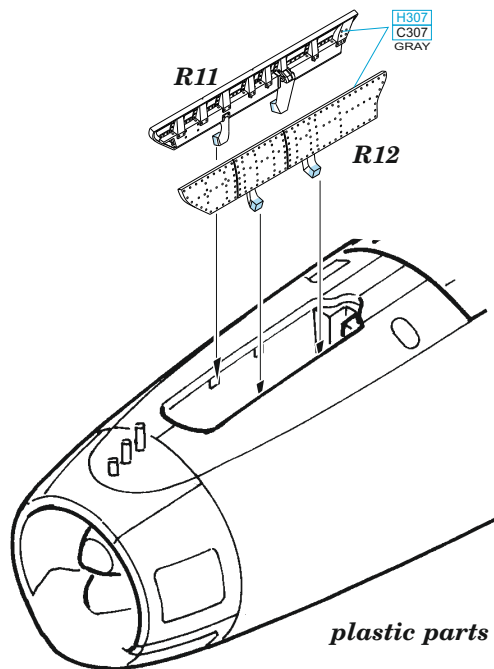

648 594 MiG-19 wheel well doors
for Eduard/Trumpeter kit - pro stavebnici Eduard/Trumpeter

1/48 scale

COLOURS

GSI Creos (GUNZE)			Mr.METAL COLOR	
AQUEOUS	Mr.COLOR			
H307	C307	GRAY		

648 594 MiG-19 wheel well doors 1/48
for Eduard/Trumpeter kit - pro stavebnici Eduard/Trumpeter

eduard
435 21 Obrnice 170
Czech Republic

www.eduard.com
9,95

A**B****C**REMOVE
ODSTRANITBEND
OHNOUTSYMMETRICAL ASSEMBLY
SYMETRICKÁ MONTÁŽGRIND
OBROUSITOPTION
VOLBASCRIBE THE PANEL AND HOLES
RYTIDRILL HOLE
VRTÁT OTVORREPLACE
NAHRADITREVERSE SIDE
OTOCIT