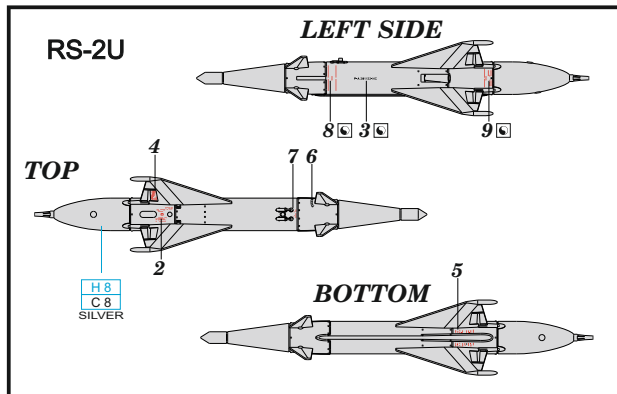

BEST BRASS RESIN AROUND!

1

2

3

	REMOVE ODSTRANIT		BEND OHNOUT
	GRIND OBROUSIT		OPTION VOLBA
	DRILL HOLE VRTAT OTVOR		REPLACE NAHRADIT
	SYMMETRICAL ASSEMBLY SYMETRICKÁ MONTÁŽ		
	SCRIBE THE PANEL AND HOLES RYTI		
	REVERSE SIDE OTOČIT		