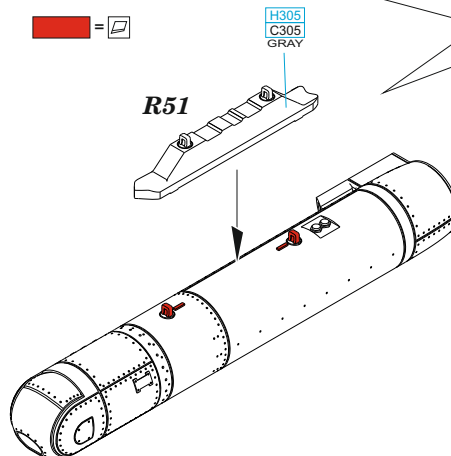

BEND
OHNOUT

GRIND
OBROUSIT

OPTION
VOLBA

DRILL HOLE
VRTAT OTVOR

REPLACE
NAHRADIT

SYMMETRICAL ASSEMBLY
SYMETRICKÁ MONTÁŽ

SCRIBE THE PANEL AND HOLES
RYTI

REVERSE SIDE
OTOČIT

1

2

CORRECT POSITION

USED ON F-15 & S-3

2

USED ON F-16

?

■ =

USED ON F-14