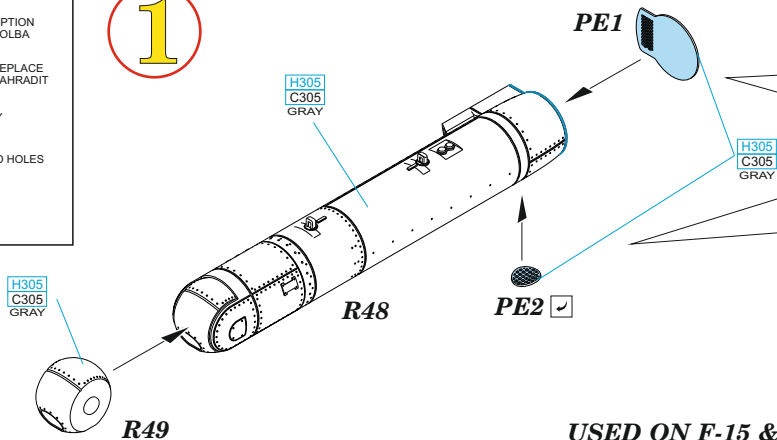

BEND
OHNOUT

GRIND
OBROUSIT

OPTION
VOLBA

DRILL HOLE
VRTAT OTVOR

REPLACE
NAHRADIT

SYMMETRICAL ASSEMBLY
SYMETRICKÁ MONTÁŽ

SCRIBE THE PANEL AND HOLES
RYTI

REVERSE SIDE
OTOČIT

1

2

CORRECT POSITION

USED ON F-15 & S-3

2

USED ON F-16

?

■ =