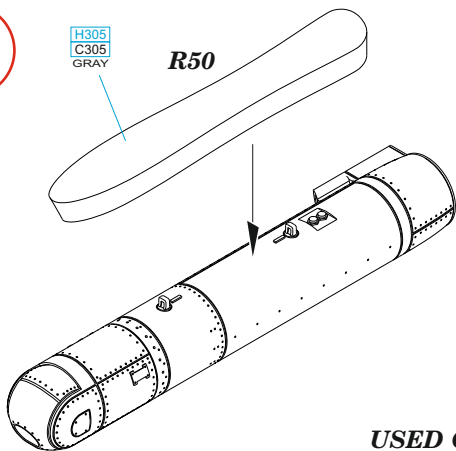

Tento výrobek obsahuje leptané a odlévané detaily pro úpravu a vylepšení plastického modelu. Při výběru sady kovových detailů zkontrolujte, zda je určena pro model, který chcete upravit. Model, pro který je sada určena, je uveden u názvu výrobku. Pro přesnou aplikaci kovových a odlévaných dílů může být zapotřebí upravit díly upravovaného modelu. **POZOR!** Sada obsahuje malé ostré díly. Pracujte ve větrané a dobře osvětlené místnosti. Doporučujeme použití ochranných brýlí. Tento výrobek není vhodný pro děti mladší 14 let.

BEND
OHNOUT

GRIND
OBROUSIT

OPTION
VOLBA

DRILL HOLE
VRTAT OTVOR

REPLACE
NAHRADIT

SYMMETRICAL ASSEMBLY
SYMETRICKÁ MONTÁŽ

SCRIBE THE PANEL AND HOLES
RYTI

REVERSE SIDE
OTOČIT

1

2

CORRECT POSITION

USED ON F-15 & S-3

2

USED ON F-16

?

■ =

USED ON F-14