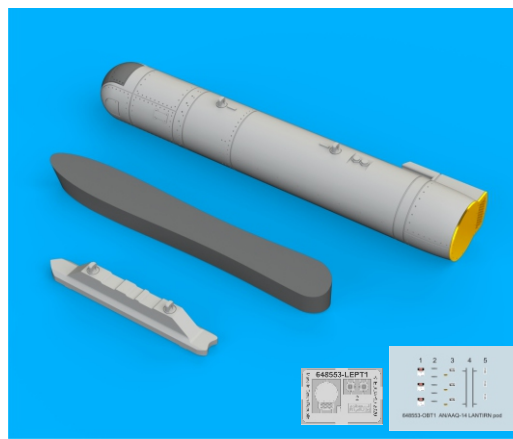

COLOURS

GSI Creos (GUNZE)			Mr.METAL COLOR	
AQUEOUS	Mr.COLOR	GRAY		
[H305]	[C305]			

This product contains metal and resin detail parts for upgrading scale plastic models. When selecting this set make sure that it is for the kit mentioned in product name as these sets are made specifically for that kit. When upgrading the model some cutting or corrections may be necessary for parts to fit accurately. **WARNING!** This set contains small and sharp parts. Work carefully in a ventilated and well-lit room. Safety glasses are recommended. This product is not suitable for children below 14 years of age.

Tento výrobek obsahuje leptané a odlévané detaily pro úpravu a vylepšení plastického modelu. Při výběru sady kovových detailů zkontrolujte, zda je určena pro model, který chcete upravit. Model, pro který je sada určena, je uveden u názvu výrobku. Pro přesnou aplikaci kovových a odlévaných dílů může být zapotřebí upravit díly upravovaného modelu. **POZOR!** Sada obsahuje malé ostré díly. Pracujte ve větrané a dobře osvětlené místnosti. Doporučujeme použití ochranných brýlí. Tento výrobek není vhodný pro děti mladší 14 let.

eduard

435 21 Obrnice 170
Czech Republic

www.eduard.com
12,95

BRASSIN

BRASSIN

eduard