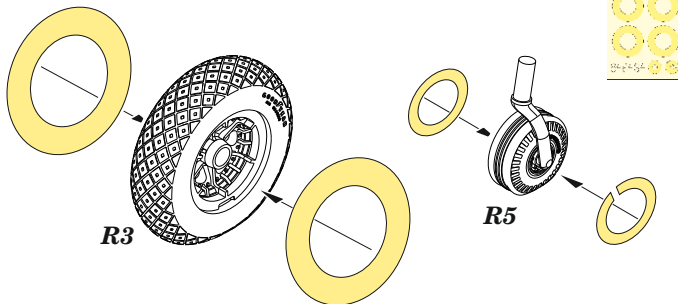

www.eduard.com

9,95

648 484

P-47D wheels
for Tamiya kit - pro stavebnici Tamiya

1/48

-  REMOVE
ODSTRANIT
-  BEND
OHNOUT
-  GRIND
OBROUSIT
-  ? OPTION
VOLBA
-  DRILL HOLE
VRTAT OTVOR
-  REPLACE
NAHRADIT
-  SYMMETRICAL ASSEMBLY
SYMETRICKÁ MONTÁŽ
-  SCRIBE THE PANEL AND HOLES
RYTI
-  REVERSE SIDE
OTOČIT

 = 

 = 

Ø - 1,5mm
l - 3,7mm

plastic parts

plastic parts

2