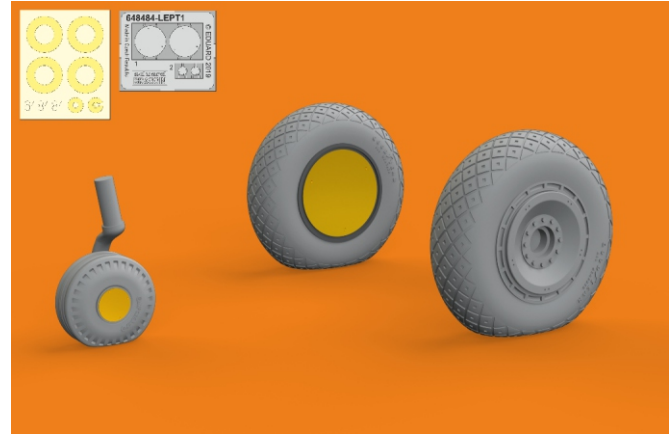

648 484 P-47D wheels
for Tamiya kit - pro stavebnici Tamiya

1/48 scale

R3 2pcs.

R4 2pcs.

R5

COLOURS

GSI Creos (GUNZE)		Mr.METAL COLOR
AQUEOUS	Mr.COLOR	
[H 8]	[C 8]	SILVER
[H77]	[C137]	TIRE BLACK

435 21 Obrnice 170
Czech Republic

www.eduard.com

9,95

648 484

P-47D wheels
for Tamiya kit - pro stavebnici Tamiya

1/48

-  REMOVE
ODSTRANIT
-  BEND
OHNOUT
-  GRIND
OBROUSIT
-  ? OPTION
VOLBA
-  DRILL HOLE
VRTAT OTVOR
-  REPLACE
NAHRADIT
-  SYMMETRICAL ASSEMBLY
SYMETRICKÁ MONTÁŽ
-  SCRIBE THE PANEL AND HOLES
RYTI
-  REVERSE SIDE
OTOČIT

 = 

 = 

Ø - 1,5mm
l - 3,7mm

plastic parts

plastic parts

2