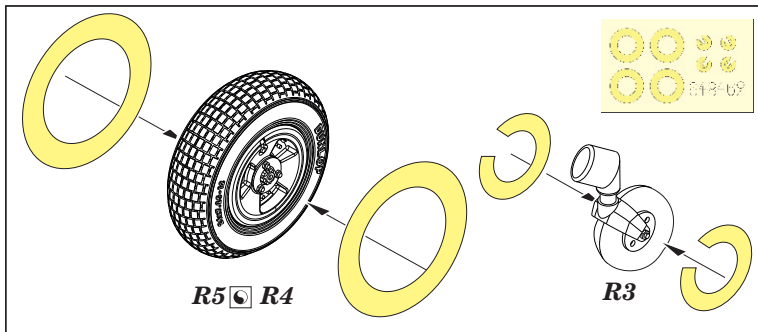

plastic A16

plastic A14

R5 **R4**

CORRECT POSITION OF WHEELS

REMOVE ODSTRANIT	BEND OHNOUT
GRIND OBROUSIT	OPTION VOLBA
DRILL HOLE VRTAT OTVOR	REPLACE NAHRADIT
SYMMETRICAL ASSEMBLY SYMETRICKÁ MONTÁŽ	
SCRIBE THE PANEL AND HOLES RYTI	
REVERSE SIDE OTOČIT	

1

H77
C137
TIRE BLACK

plastic A16

plastic A14

H8
C8
SILVER

R5 **R4**

R4-left wheel
R5-right wheel

H8
C8
SILVER

R5 **R4**

2

H8
C8
SILVER

H77
C137
TIRE BLACK

R3

plastic parts