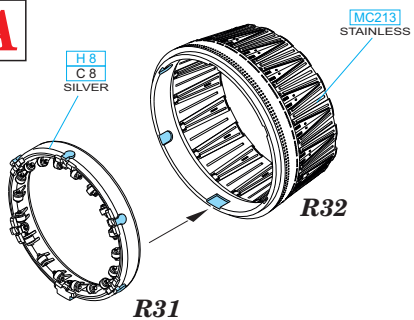

# 648 430 MiG-23ML exhaust nozzle 1/48

for Eduard / Trumpeter kit - pro stavebnici Eduard / Trumpeter

BRASSIN

BRASSIN

**BEST BRASS RESIN AROUND!**

-  REMOVE  
ODSTRANIT
-  GRIND  
OBROUSIT
-  DRILL HOLE  
VRTAT OTVOR
-  SYMMETRICAL ASSEMBLY  
SYMETRICKÁ MONTÁŽ
-  SCRIBE THE PANEL AND HOLES  
RYTI
-  REVERSE SIDE  
OTOČIT
-  BEND  
OHNOUT
-  OPTION  
VOLBA
-  REPLACE  
NAHRADIT

**A**

**B**

**B**

**A**

C135  
RUSSIAN GREEN

R27

R26

SM 01  
SUPER CHROME