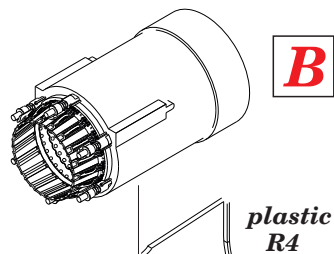

- REMOVE
  ODSTRANIT
- GRIND
  OBROUSIT
- DRILL HOLE
  VRTAT OTVOR
- SYMMETRICAL ASSEMBLY
  SYMETRICKÁ MONTÁŽ
- SCRIBE THE PANEL AND HOLES
  RYTI
- REVERSE SIDE
  OTOČIT
- BEND
  OHNOUT
- OPTION
  VOLBA
- REPLACE
  NAHRADIT

A

B

B

A

C135
RUSSIAN GREEN

R27

R26

SM 01
SUPER CHROME

R28