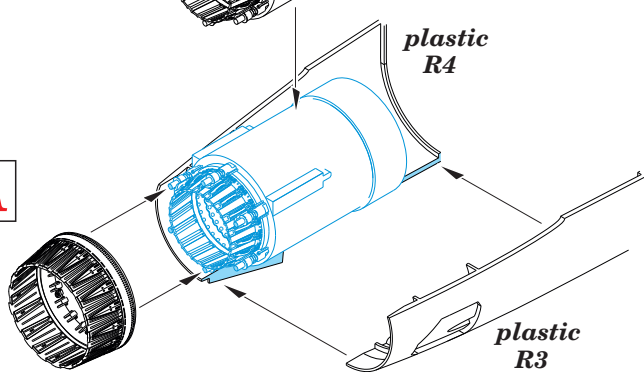

- REMOVE
  ODSTRANIT
- GRIND
  OBROUSIT
- DRILL HOLE
  VRTAT OTVOR
- SYMMETRICAL ASSEMBLY
  SYMETRICKÁ MONTÁŽ
- SCRIBE THE PANEL AND HOLES
  RYTI
- REVERSE SIDE
  OTOČIT
- BEND
  OHNOUT
- OPTION
  VOLBA
- REPLACE
  NAHRADIT

A

B

B

A

C135
RUSSIAN GREEN

R27

R26

SM 01
SUPER CHROME

R28