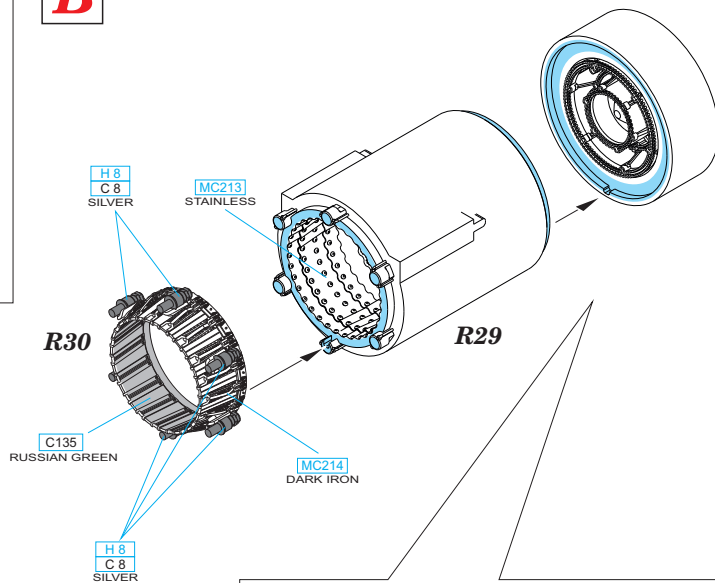

- REMOVE
  ODSTRANIT
- GRIND
  OBROUSIT
- DRILL HOLE
  VRTAT OTVOR
- SYMMETRICAL ASSEMBLY
  SYMETRICKÁ MONTÁŽ
- SCRIBE THE PANEL AND HOLES
  RYTI
- REVERSE SIDE
  OTOČIT
- BEND
  OHNOUT
- OPTION
  VOLBA
- REPLACE
  NAHRADIT

A

B

B

A

C135
RUSSIAN GREEN

R27

R26

SM 01
SUPER CHROME

R28