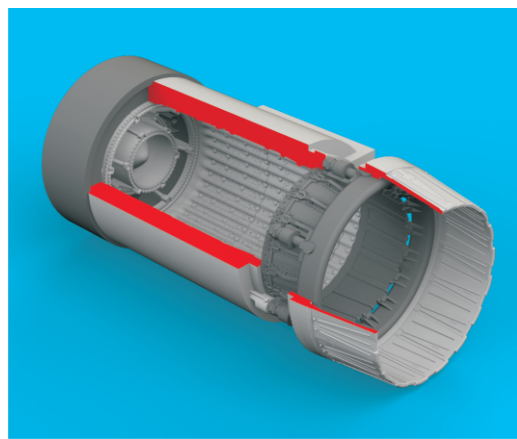

# 648 430 MiG-23ML exhaust nozzle

for Eduard/Trumpeter kit - pro stavebnici Eduard/Trumpeter

1/48 scale

# 648 430 MiG-23ML exhaust nozzle 1/48

for Eduard / Trumpeter kit - pro stavebnici Eduard / Trumpeter

BRASSIN

BRASSIN

**BEST BRASS RESIN AROUND!**

-  REMOVE  
ODSTRANIT
-  GRIND  
OBROUSIT
-  DRILL HOLE  
VRTAT OTVOR
-  SYMMETRICAL ASSEMBLY  
SYMETRICKÁ MONTÁŽ
-  SCRIBE THE PANEL AND HOLES  
RYTI
-  REVERSE SIDE  
OTOČIT
-  BEND  
OHNOUT
-  OPTION  
VOLBA
-  REPLACE  
NAHRADIT