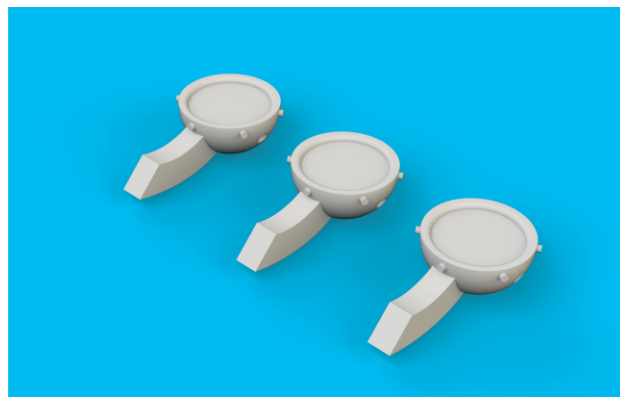

648 359 P-51D rear view mirrors

for Airfix kit - pro stavebnici Airfix

1/48 scale

44 3pcs.

COLOURS

GSI Creos (GUNZE)			Mr.METAL COLOR	
AQUEOUS	Mr.COLOR			

This product contains metal and resin detail parts for upgrading scale plastic models. When selecting this set make sure that it is for the kit mentioned in product name as these sets are made specifically for that kit. When upgrading the model some cutting or corrections may be necessary for parts to fit accurately. **WARNING!** This set contains small and sharp parts. Work carefully in a ventilated and well-lit room. Safety glasses are recommended. This product is not suitable for children below 14 years of age.

Tento výrobek obsahuje leptané a odlévané detaily pro úpravu a vylepšení plastického modelu. Při výběru sady kovových detailů zkontrolujte, zda je určena pro model, který chcete upravit. Model, pro který je sada určena, je uveden u názvu výrobku. Pro přesnou aplikaci kovových a odlévaných dílů může být zapotřebí upravit díly upravovaného modelu. **POZOR!** Sada obsahuje malé ostré díly. Pracujte ve větrané a dobře osvětlené místnosti. Doporučujeme použití ochranných brýlí. Tento výrobek není vhodný pro děti mladší 14 let.

eduard

435 21 Obrnice 170
Czech Republic

www.eduard.com

648 359 P-51D rear view mirrors 1/48

for Airfix kit - pro stavebnici Airfix

BRASSIN

BRASSIN

eduard

BEST BRASS RESIN AROUND!

-  REMOVE
ODSTRANIT
-  BEND
OHNOUIT
-  GRIND
OBROUSIT
-  ? OPTION
VOLBA
-  DRILL HOLE
VRTÁT OTVOR
-  REPLACE
NAHRADIT
-  SYMMETRICAL ASSEMBLY
SYMETRICKÁ MONTÁŽ
-  V SCRIBE THE PANEL AND HOLES
RYTI
-  REVERSE SIDE
OTOČIT