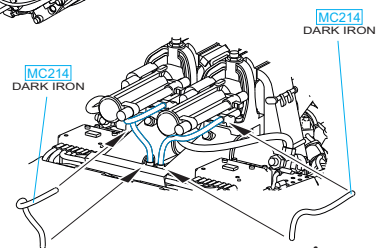

- | | | |
|-----------------------------------------------------------------------------------------------------------------|-----------------------------------------------------------------------------------------------------------|-------------------------------------------------------------------------------------------------------------------------------|
|  REMOVE
ODSTRANIT |  BEND
OHNOT |  SYMMETRICAL ASSEMBLY
SYMETRICKÁ MONTÁŽ |
|  GRIND
OBROUSIT |  OPTION
VOLBA |  SCRIBE THE PANEL AND HOLES
RYTI |
|  DRILL HOLE
VRTÁT OTVOR |  REPLACE
NAHRADIT |  REVERSE SIDE
OTOČIT |

6

7

8

9

10

R59

R58

plastic