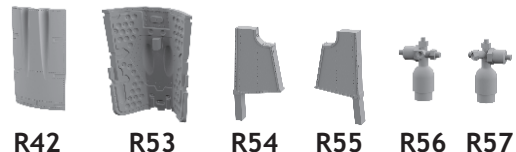

648 354 Fw 190A-4 fuselage guns

for Eduard kit - pro stavebnici Eduard

1/48 scale

COLOURS

GSI Creos (GUNZE)		Mr.METAL COLOR	
AQUEOUS	Mr.COLOR	Mr.METAL COLOR	
[H 7]	C 7	BROWN	
[H 8]	C 8	SILVER	
[H 12]	C 33	FLAT BLACK	
[H 70]	C 60	RLM GRAY	
		MC214	DARK IRON

Tento výrobek obsahuje leptané a odlévané detaily pro úpravu a vylepšení plastického modelu. Při výběru sady kovových detailů zkontrolujte, zda je určena pro model, který chcete upravit. Model, pro který je sada určena, je uveden u názvu výrobku. Pro přesnou aplikaci kovových a odlévaných dílů může být zapotřebí upravit díly upravovaného modelu. **POZOR!** Sada obsahuje malé ostré díly. Pracujte ve větrané a dobře osvětlené místnosti.