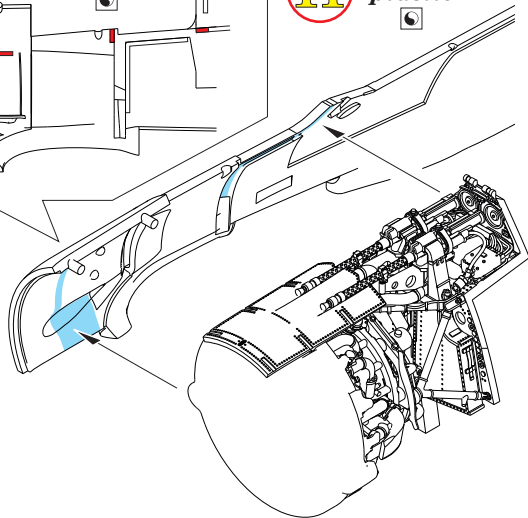

- | | | |
|-----------------------------------------------------------------------------------------------------------------|-----------------------------------------------------------------------------------------------------------|-------------------------------------------------------------------------------------------------------------------------------|
|  REMOVE
ODSTRANIT |  BEND
OHNOT |  SYMMETRICAL ASSEMBLY
SYMETRICKÁ MONTÁŽ |
|  GRIND
OBROUSIT |  OPTION
VOLBA |  SCRIBE THE PANEL AND HOLES
RYTI |
|  DRILL HOLE
VRTÁT OTVOR |  REPLACE
NAHRADIT |  REVERSE SIDE
OTOČIT |

6

7

8

9

10

R59

R58

plastic

11 plastic

13

DESIGNED FOR OPEN POSITION ONLY

H 70
C 60
RLM02 GRAY

R53

12

PE21

plastic