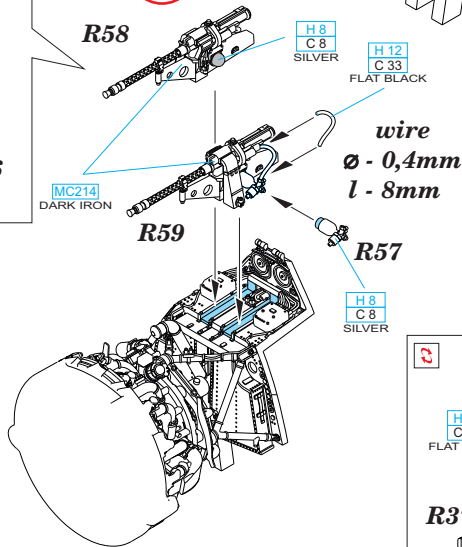

- | | | |
|-----------------------------------------------------------------------------------------------------------------|-----------------------------------------------------------------------------------------------------------|-------------------------------------------------------------------------------------------------------------------------------|
|  REMOVE
ODSTRANIT |  BEND
OHNOT |  SYMMETRICAL ASSEMBLY
SYMETRICKÁ MONTÁŽ |
|  GRIND
OBROUSIT |  OPTION
VOLBA |  SCRIBE THE PANEL AND HOLES
RYTI |
|  DRILL HOLE
VRTÁT OTVOR |  REPLACE
NAHRADIT |  REVERSE SIDE
OTOČIT |

6

7

8

9

10

R59

R58

plastic

11 plastic

13

DESIGNED FOR OPEN POSITION ONLY

H 70
C 60
RLM02 GRAY

R53

12

PE21

plastic