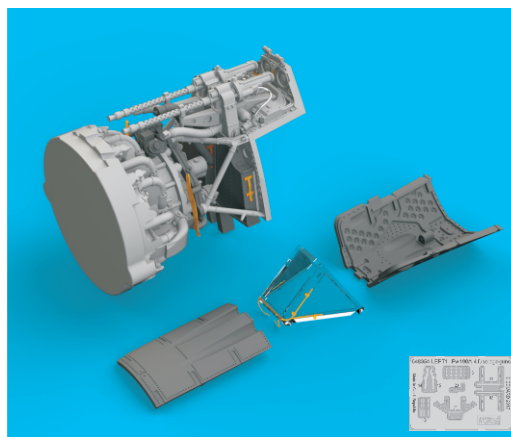

648 354 Fw 190A-4 fuselage guns 1/48

for Eduard kit - pro stavebnici Eduard

BRASSIN

BRASSIN

eduard