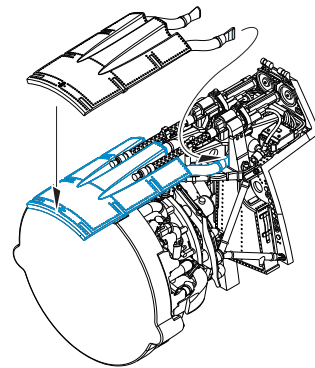

- | | | |
|-----------------------------------------------------------------------------------------------------------------|-----------------------------------------------------------------------------------------------------------|-------------------------------------------------------------------------------------------------------------------------------|
|  REMOVE
ODSTRANIT |  BEND
OHNOT |  SYMMETRICAL ASSEMBLY
SYMETRICKÁ MONTÁŽ |
|  GRIND
OBROUSIT |  OPTION
VOLBA |  SCRIBE THE PANEL AND HOLES
RYTI |
|  DRILL HOLE
VRTÁT OTVOR |  REPLACE
NAHRADIT |  REVERSE SIDE
OTOČIT |

6

7

8

9

10

R59

R58

plastic

11 plastic

13

DESIGNED FOR OPEN POSITION ONLY

H 70
C 60
RLM02 GRAY

R53

12

PE21

plastic