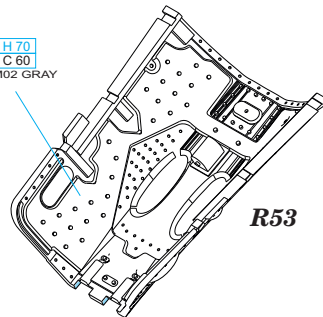

- | | | |
|-----------------------------------------------------------------------------------------------------------------|-----------------------------------------------------------------------------------------------------------|-------------------------------------------------------------------------------------------------------------------------------|
|  REMOVE
ODSTRANIT |  BEND
OHNOT |  SYMMETRICAL ASSEMBLY
SYMETRICKÁ MONTÁŽ |
|  GRIND
OBROUSIT |  OPTION
VOLBA |  SCRIBE THE PANEL AND HOLES
RYTI |
|  DRILL HOLE
VRTÁT OTVOR |  REPLACE
NAHRADIT |  REVERSE SIDE
OTOČIT |

6

7

8

9

10

R59

R58

plastic

11 plastic

13

DESIGNED FOR OPEN POSITION ONLY

H 70
C 60
RLM02 GRAY

R53

12

PE21

plastic