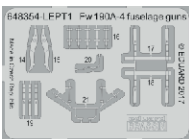

648 354 Fw 190A-4 fuselage guns

for Eduard kit - pro stavebnici Eduard

1/48 scale

COLOURS

GSI Creos (GUNZE)		Mr.METAL COLOR	
AQUEOUS	Mr.COLOR	Mr.METAL COLOR	
[H 7]	C 7	BROWN	
[H 8]	C 8	SILVER	
[H 12]	C 33	FLAT BLACK	
[H 70]	C 60	RLM GRAY	
		MC214	DARK IRON

This product contains metal and resin detail parts for upgrading scale plastic models. When selecting this set make sure that it is for the kit mentioned in product name as these sets are made specifically for that kit. When upgrading the model some cutting or corrections may be necessary for parts to fit accurately. **WARNING!** This set contains small and sharp parts. Work carefully in a ventilated and well-lit room. Safety glasses are recommended. This product is not suitable for children below 14 years of age.

Tento výrobek obsahuje leptané a odlévané detaily pro úpravu a vylepšení plastického modelu. Při výběru sady kovových detailů zkontrolujte, zda je určena pro model, který chcete upravit. Model, pro který je sada určena, je uveden u názvu výrobku. Pro přesnou aplikaci kovových a odlévaných dílů může být zapotřebí upravit díly upravovaného modelu. **POZOR!** Sada obsahuje malé ostré díly. Pracujte ve větrané a dobře osvětlené místnosti.

eduard

435 21 Obrnice 170
Czech Republic

www.eduard.com

648 354 Fw 190A-4 fuselage guns 1/48

for Eduard kit - pro stavebnici Eduard

BRASSIN

BRASSIN

eduard

BEST BRASS RESIN AROUND!