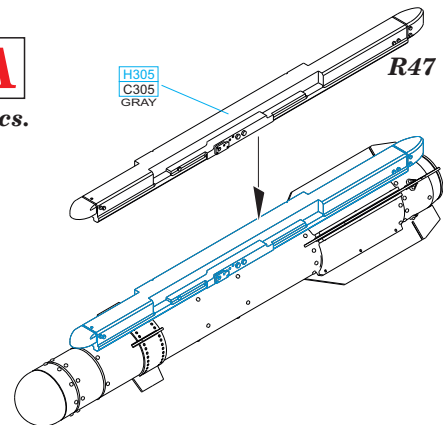

- REMOVE
  ODSTRANIT
- BEND
  OHNOUT
- GRIND
  OBROUSIT
- OPTION
  VOLBA
- DRILL HOLE
  VRTAT OTVOR
- REPLACE
  NAHRADIT
- SYMMETRICAL ASSEMBLY
  SYMETRICKÁ MONTÁŽ
- SCRIBE THE PANEL AND HOLES
  RYTI
- REVERSE SIDE
  OTOČIT

1 6 pcs.

A
2 pcs.

B
2 pcs.