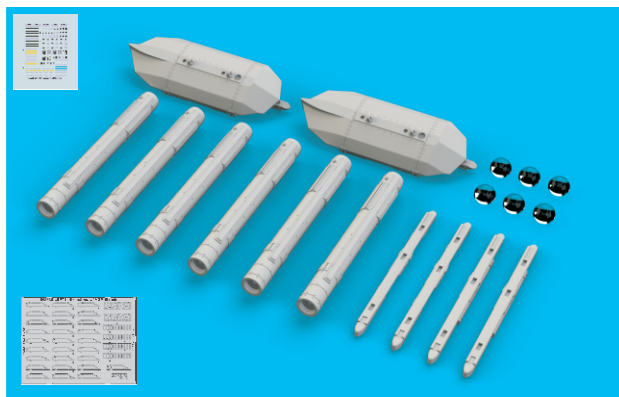

COLOURS

GSI Creos (GUNZE)			Mr.METAL COLOR	
AQUEOUS	Mr.COLOR			
[H305]	[C305]	GRAY		

This product contains metal and resin detail parts for upgrading scale plastic models. When selecting this set make sure that it is for the kit mentioned in product name as these sets are made specifically for that kit. When upgrading the model some cutting or corrections may be necessary for parts to fit accurately. **WARNING!** This set contains small and sharp parts. Work carefully in a ventilated and well-lit room. Safety glasses are recommended. This product is not suitable for children below 14 years of age.

Tento výrobek obsahuje leptané a odlévané detaily pro úpravu a vylepšení plastického modelu. Při výběru sady kovových detailů zkontrolujte, zda je určena pro model, který chcete upravit. Model, pro který je sada určena, je uveden v názvu výrobku. Pro přesnou aplikaci kovových a odlévaných dílů může být zapotřebí upravit díly upravovaného modelu. **POZOR!** Sada obsahuje malé ostré díly. Pracujte ve větrané a dobře osvětlené místnosti. Doporučujeme použít ochranných brýlí. Tento výrobek není vhodný pro děti mladší 14 let.

www.eduard.com

435 21 Obrnice 170
Czech Republic

BEST BRASS RESIN AROUND!

-  REMOVE
ODSTRANIT
-  BEND
OHNOUT
-  GRIND
OBROUSIT
-  OPTION
VOLBA
-  DRILL HOLE
VRTAT OTVOR
-  REPLACE
NAHRADIT
-  SYMMETRICAL ASSEMBLY
SYMETRICKÁ MONTÁŽ
-  SCRIBE THE PANEL AND HOLES
RYTI
-  REVERSE SIDE
OTOČIT