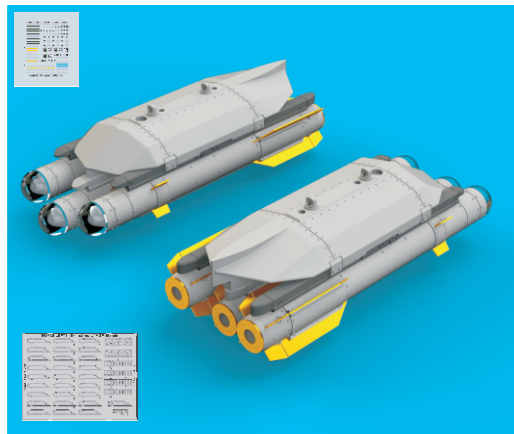

COLOURS

GSI Creos (GUNZE)			Mr.METAL COLOR	
AQUEOUS	Mr.COLOR			
[H305]	[C305]	GRAY		

This product contains metal and resin detail parts for upgrading scale plastic models. When selecting this set make sure that it is for the kit mentioned in product name as these sets are made specifically for that kit. When upgrading the model some cutting or corrections may be necessary for parts to fit accurately. **WARNING!** This set contains small and sharp parts. Work carefully in a ventilated and well-lit room. Safety glasses are recommended. This product is not suitable for children below 14 years of age.

Tento výrobek obsahuje leptané a odlévané detaily pro úpravu a vylepšení plastického modelu. Při výběru sady kovových detailů zkontrolujte, zda je určena pro model, který chcete upravit. Model, pro který je sada určena, je uveden v názvu výrobku. Pro přesnou aplikaci kovových a odlévaných dílů může být zapotřebí upravit díly upravovaného modelu. **POZOR!** Sada obsahuje malé ostré díly. Pracujte ve větrané a dobře osvětlené místnosti. Doporučujeme použít ochranných brýlí. Tento výrobek není vhodný pro děti mladší 14 let.

www.eduard.com

435 21 Obrnice 170
Czech Republic

BEST BRASS RESIN AROUND!

-  REMOVE
ODSTRANIT
-  BEND
OHNOUT
-  GRIND
OBROUSIT
-  OPTION
VOLBA
-  DRILL HOLE
VRTAT OTVOR
-  REPLACE
NAHRADIT
-  SYMMETRICAL ASSEMBLY
SYMETRICKÁ MONTÁŽ
-  SCRIBE THE PANEL AND HOLES
RYTI
-  REVERSE SIDE
OTOČIT