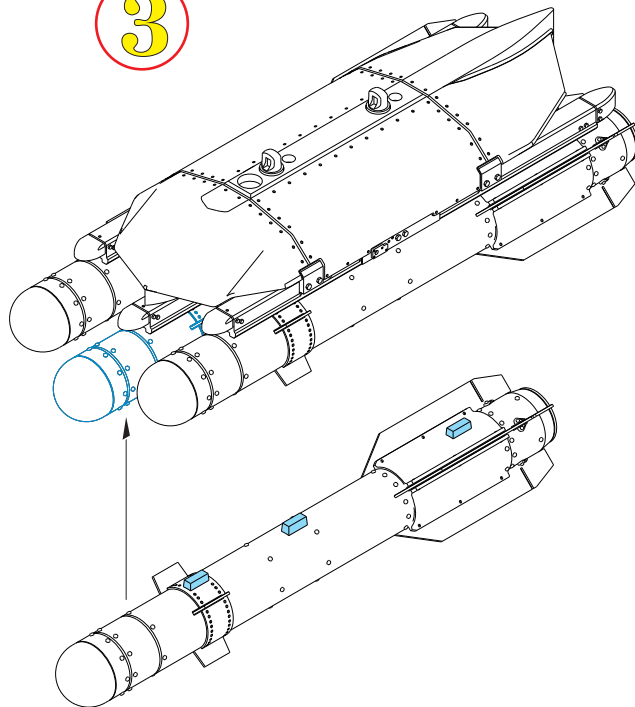

www.eduard.com

435 21 Obrnice 170
Czech Republic

BEST BRASS RESIN AROUND!

-  REMOVE
ODSTRANIT
-  BEND
OHNOUT
-  GRIND
OBROUSIT
-  OPTION
VOLBA
-  DRILL HOLE
VRTAT OTVOR
-  REPLACE
NAHRADIT
-  SYMMETRICAL ASSEMBLY
SYMETRICKÁ MONTÁŽ
-  SCRIBE THE PANEL AND HOLES
RYTI
-  REVERSE SIDE
OTOČIT

1 6 pcs.

A
2 pcs.

B
2 pcs.

2

H305
C305
GRAY

3

Brimstone W/ AGML III rack