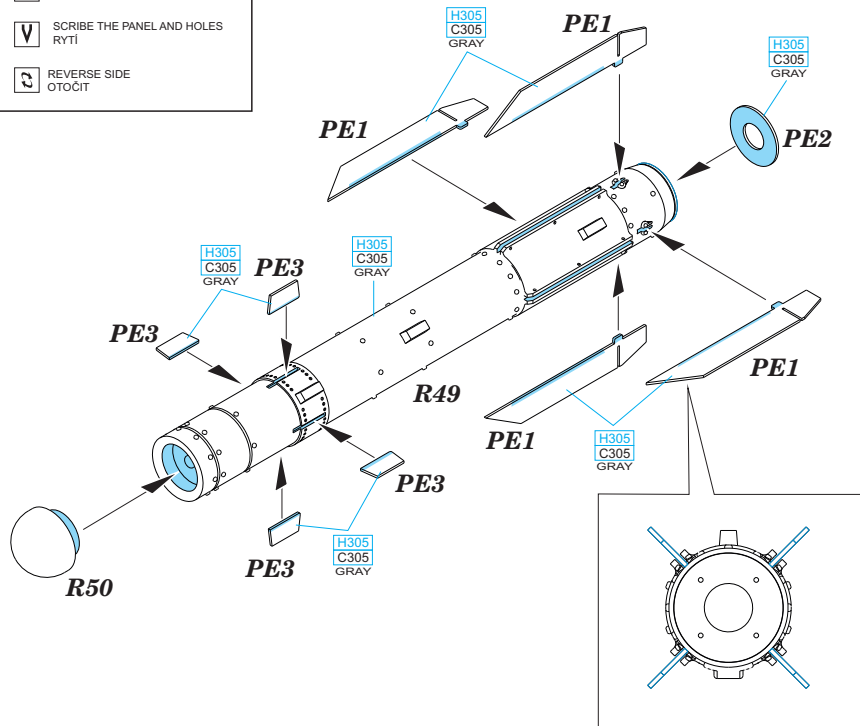

- REMOVE
  ODSTRANIT
- BEND
  OHNOUT
- GRIND
  OBROUSIT
- OPTION
  VOLBA
- DRILL HOLE
  VRTAT OTVOR
- REPLACE
  NAHRADIT
- SYMMETRICAL ASSEMBLY
  SYMETRICKÁ MONTÁŽ
- SCRIBE THE PANEL AND HOLES
  RYTI
- REVERSE SIDE
  OTOČIT

1 6 pcs.