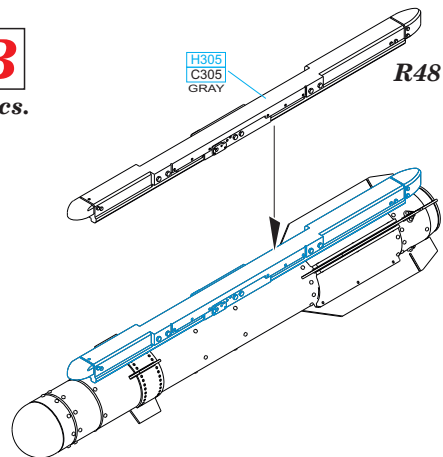

- REMOVE
  ODSTRANIT
- BEND
  OHNOUT
- GRIND
  OBROUSIT
- OPTION
  VOLBA
- DRILL HOLE
  VRTAT OTVOR
- REPLACE
  NAHRADIT
- SYMMETRICAL ASSEMBLY
  SYMETRICKÁ MONTÁŽ
- SCRIBE THE PANEL AND HOLES
  RYTI
- REVERSE SIDE
  OTOČIT

1 6 pcs.

A
2 pcs.

B
2 pcs.