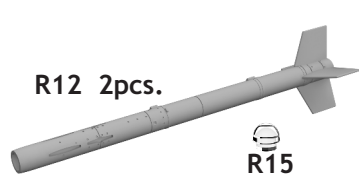

# 648 322 Matra R-550 Magic

**eduard**  
**BRASSIN**

1/48 scale

R12 2pcs.

R13  
8pcs.

R14  
8pcs.

R15  
2pcs.

R16  
2pcs.

R17  
2pcs.

R18

R19

R20 2pcs.