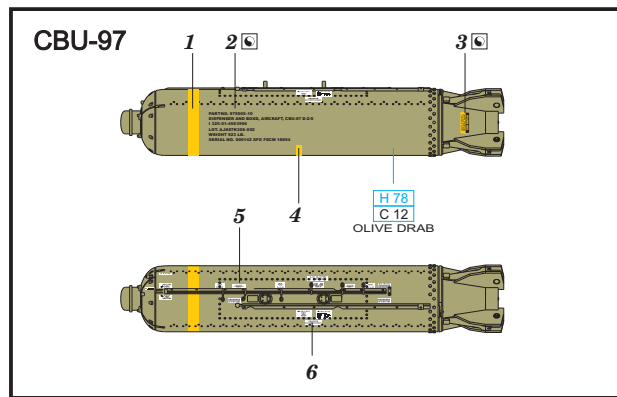

BEST BRASS RESIN AROUND!

| | | |
|---|---|---|
|  REMOVE ODSTRANIT |  BEND OHNOUT |  SYMMETRICAL ASSEMBLY SYMETRICKÁ MONTÁŽ |
|  GRIND OBROUSIT |  OPTION VOLBA |  SCRIBE THE PANEL AND HOLES RYTÍ |
|  DRILL HOLE VRTÁT OTVOR |  REPLACE NAHRADIT |  REVERSE SIDE OTOČIT |