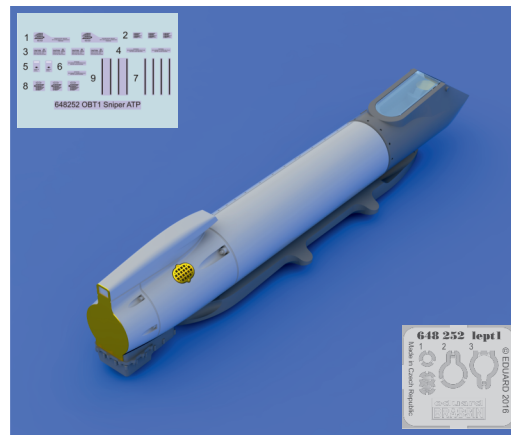

648 252 Sniper ATP

1/48