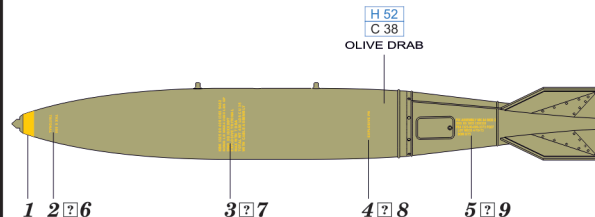

435 21 Obrnice 170
Czech Republic

www.eduard.com

648 212 Mk.84 bombs

1/48

648 212 Mk.84 bombs

BEST BRASS RESIN AROUND!

- | | |
|---|---|
|  REMOVE
ODSTRANIT |  BEND
OHNOUIT |
|  GRIND
OBROUSIT |  OPTION
VOLBA |
|  DRILL HOLE
VRTAT OTVOR |  REPLACE
NAHRADIT |
|  SYMMETRICAL ASSEMBLY
SYMETRICKÁ MONTÁŽ | |
|  SCRIBE THE PANEL AND HOLES
RYTÍ | |
|  REVERSE SIDE
OTOČIT | |