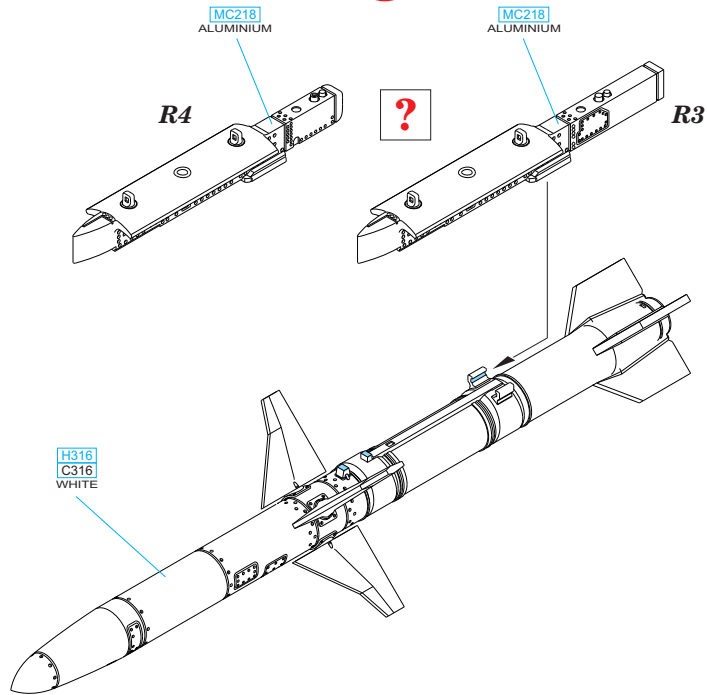

648 180 AGM-88B HARM

1/48 scale

COLOURS

GSI Creos (GUNZE)			Mr.METAL COLOR	
AQUEOUS	Mr.COLOR	WHITE	MC218	ALUMINIUM
H316	C316			

This product contains metal and resin detail parts for upgrading scale plastic models. When selecting this set make sure that it is for the kit mentioned in product name as these sets are made specifically for that kit. When upgrading the model some cutting or corrections may be necessary for parts to fit accurately. **WARNING!** This set contains small and sharp parts. Work carefully in a ventilated and well-lit room. Safety glasses are recommended. This product is not suitable for children below 14 years of age.

Tento výrobek obsahuje leptané a odlévané detaily pro úpravu a vylepšení plastického modelu. Při výběru sady kovových detailů zkontrolujte, zda je určena pro model, který chcete upravit. Model, pro který je sada určena, je uveden v názvu výrobku. Pro přesnou aplikaci kovových a odlévaných dílů může být zapotřebí upravit díly upravovaného modelu. **POZOR!** Sada obsahuje malé ostré díly. Pracujte ve větrané a dobře osvětlené místnosti. Doporučujeme použití ochranných brýlí. Tento výrobek není vhodný pro děti mladší 14 let.

435 21 Obrnice 170
Czech Republic

www.eduard.com

648 180 AGM-88B HARM

1/48

BEST BRASS RESIN AROUND!

1

2

	REMOVE ODSTRANIT		BEND OHNOUT		SYMMETRICAL ASSEMBLY SYMETRICKÁ MONTÁŽ
	GRIND OBROUSIT		OPTION VOLBA		SCRIBE THE PANEL AND HOLES RYTI
	DRILL HOLE VRTÁT OTVOR		REPLACE NAHRADIT		REVERSE SIDE OTOCIT