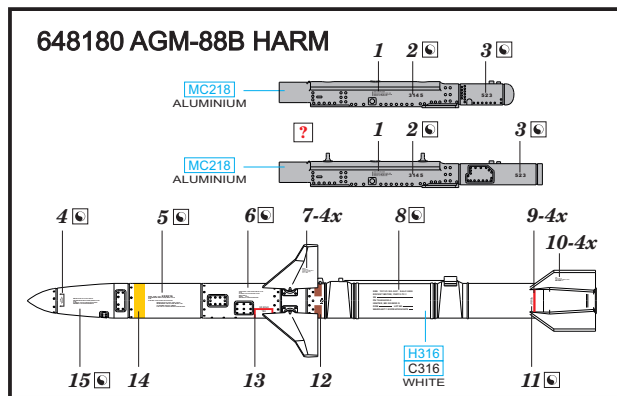

Tento výrobek obsahuje leptané a odlévané detaily pro úpravu a vylepšení plastického modelu. Při výběru sady kovových detailů zkontrolujte, zda je určena pro model, který chcete upravit. Model, pro který je sada určena, je uveden v názvu výrobku. Pro přesnou aplikaci kovových a odlévaných dílů může být zapotřebí upravit díly upravovaného modelu. **POZOR!** Sada obsahuje malé ostré díly. Pracujte ve větrané a dobře osvětlené místnosti. Doporučujeme použití ochranných brýlí. Tento výrobek není vhodný pro děti mladší 14 let.

435 21 Obrnice 170
Czech Republic

www.eduard.com

648 180 AGM-88B HARM

1/48

BEST BRASS RESIN AROUND!

1

2

	REMOVE ODSTRANIT		BEND OHNOUT		SYMMETRICAL ASSEMBLY SYMETRICKÁ MONTÁŽ
	GRIND OBROUSIT		OPTION VOLBA		SCRIBE THE PANEL AND HOLES RYTI
	DRILL HOLE VRTÁT OTVOR		REPLACE NAHRADIT		REVERSE SIDE OTOCIT