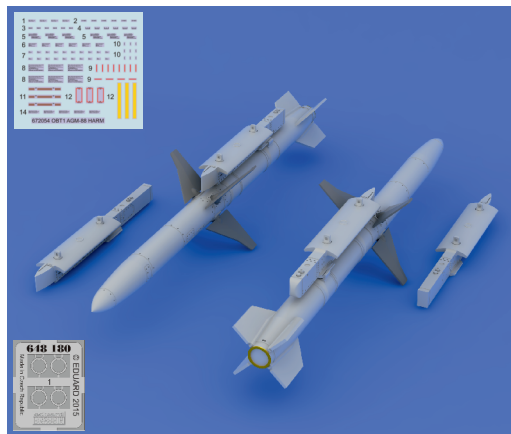

648 180 AGM-88B HARM

1/48 scale

COLOURS

GSI Creos (GUNZE)			Mr.METAL COLOR	
AQUEOUS	Mr.COLOR	WHITE	MC218	ALUMINIUM
H316	C316			

This product contains metal and resin detail parts for upgrading scale plastic models. When selecting this set make sure that it is for the kit mentioned in product name as these sets are made specifically for that kit. When upgrading the model some cutting or corrections may be necessary for parts to fit accurately. **WARNING!** This set contains small and sharp parts. Work carefully in a ventilated and well-lit room. Safety glasses are recommended. This product is not suitable for children below 14 years of age.

Tento výrobek obsahuje leptané a odlévané detaily pro úpravu a vylepšení plastického modelu. Při výběru sady kovových detailů zkontrolujte, zda je určena pro model, který chcete upravit. Model, pro který je sada určena, je uveden v názvu výrobku. Pro přesnou aplikaci kovových a odlévaných dílů může být zapotřebí upravit díly upravovaného modelu. **POZOR!** Sada obsahuje malé ostré díly. Pracujte ve větrané a dobře osvětlené místnosti. Doporučujeme použití ochranných brýlí. Tento výrobek není vhodný pro děti mladší 14 let.

435 21 Obrnice 170
Czech Republic

www.eduard.com

648 180 AGM-88B HARM

1/48

BEST BRASS RESIN AROUND!

1

2

	REMOVE ODSTRANIT		BEND OHNOUT		SYMMETRICAL ASSEMBLY SYMETRICKÁ MONTÁŽ
	GRIND OBROUSIT		OPTION VOLBA		SCRIBE THE PANEL AND HOLES RYTI
	DRILL HOLE VRTÁT OTVOR		REPLACE NAHRADIT		REVERSE SIDE OTOCIT