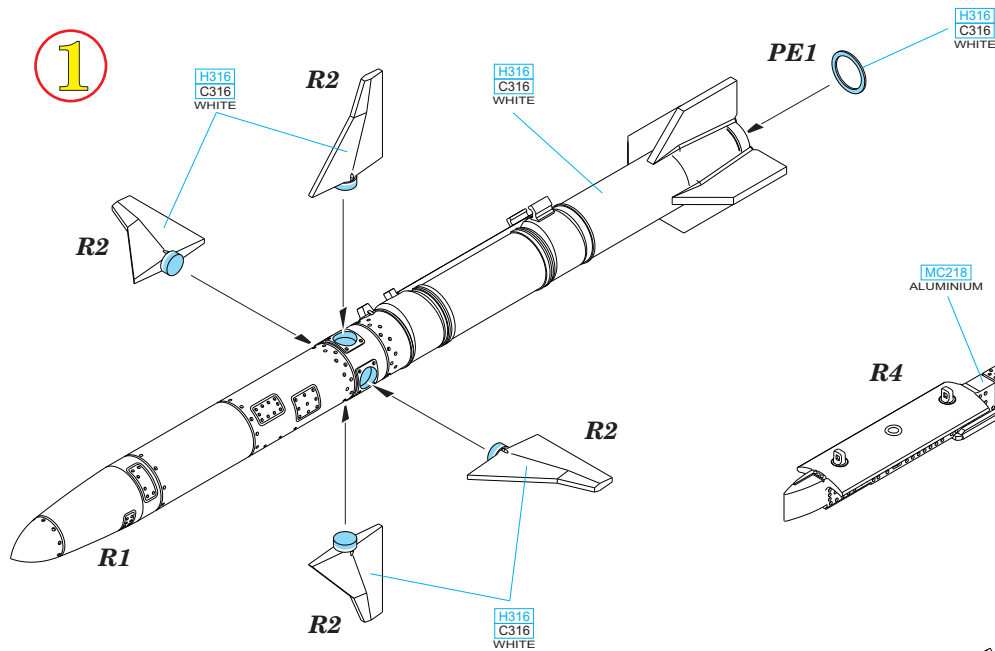

Tento výrobek obsahuje leptané a odlévané detaily pro úpravu a vylepšení plastického modelu. Při výběru sady kovových detailů zkontrolujte, zda je určena pro model, který chcete upravit. Model, pro který je sada určena, je uveden v názvu výrobku. Pro přesnou aplikaci kovových a odlévaných dílů může být zapotřebí upravit díly upravovaného modelu. **POZOR!** Sada obsahuje malé ostré díly. Pracujte ve větrané a dobře osvětlené místnosti. Doporučujeme použití ochranných brýlí. Tento výrobek není vhodný pro děti mladší 14 let.

435 21 Obrnice 170
Czech Republic

www.eduard.com

648 180 AGM-88B HARM

1/48

BEST BRASS RESIN AROUND!

1

2

	REMOVE ODSTRANIT		BEND OHNOUT		SYMMETRICAL ASSEMBLY SYMETRICKÁ MONTÁŽ
	GRIND OBROUSIT		OPTION VOLBA		SCRIBE THE PANEL AND HOLES RYTI
	DRILL HOLE VRTÁT OTVOR		REPLACE NAHRADIT		REVERSE SIDE OTOCIT