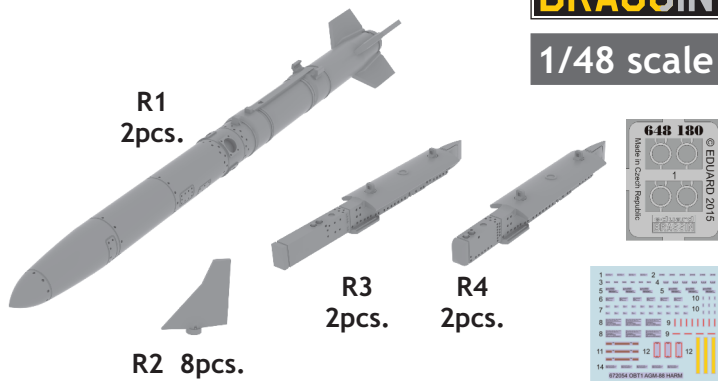

648 180 AGM-88B HARM

1/48 scale

COLOURS

GSI Creos (GUNZE)			Mr.METAL COLOR	
AQUEOUS	Mr.COLOR	WHITE	MC218	ALUMINIUM
H316	C316			

This product contains metal and resin detail parts for upgrading scale plastic models. When selecting this set make sure that it is for the kit mentioned in product name as these sets are made specifically for that kit. When upgrading the model some cutting or corrections may be necessary for parts to fit accurately. **WARNING!** This set contains small and sharp parts. Work carefully in a ventilated and well-lit room. Safety glasses are recommended. This product is not suitable for children below 14 years of age.

Tento výrobek obsahuje leptané a odlévané detaily pro úpravu a vylepšení plastického modelu. Při výběru sady kovových detailů zkontrolujte, zda je určena pro model, který chcete upravit. Model, pro který je sada určena, je uveden v názvu výrobku. Pro přesnou aplikaci kovových a odlévaných dílů může být zapotřebí upravit díly upravovaného modelu. **POZOR!** Sada obsahuje malé ostré díly. Pracujte ve větrané a dobře osvětlené místnosti. Doporučujeme použití ochranných brýlí. Tento výrobek není vhodný pro děti mladší 14 let.

435 21 Obrnice 170
Czech Republic

www.eduard.com

648 180 AGM-88B HARM

1/48

BEST BRASS RESIN AROUND!

1

2

	REMOVE ODSTRANIT		BEND OHNOUT		SYMMETRICAL ASSEMBLY SYMETRICKÁ MONTÁŽ
	GRIND OBROUSIT		OPTION VOLBA		SCRIBE THE PANEL AND HOLES RYTI
	DRILL HOLE VRTÁT OTVOR		REPLACE NAHRADIT		REVERSE SIDE OTOCIT