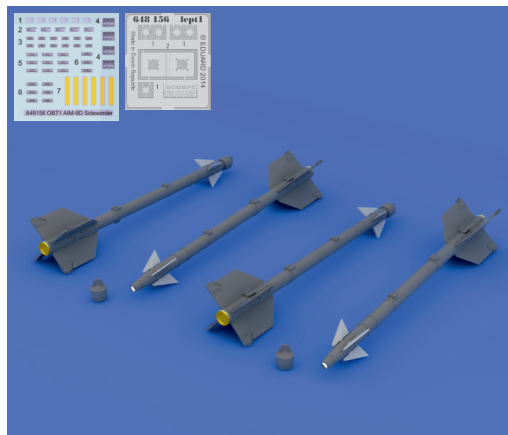

# 648 156 AIM-9D Sidewinder

1/48 scale

## COLOURS

GSI Creos (GUNZE)		Mr.METAL COLOR	
AQUEOUS	Mr.COLOR		
H 1	C 1	WHITE	MC213 STAINLESS
H 28	C 78	METAL BLACK	MC218 ALUMINIUM
H 329	C 329	YELLOW	

This product contains metal and resin detail parts for upgrading scale plastic models. When selecting this set make sure that it is for the kit mentioned in product name as these sets are made specifically for that kit. When upgrading the model some cutting or corrections may be necessary for parts to fit accurately. **WARNING!** This set contains small and sharp parts. Work carefully in a ventilated and well-lit room. Safety glasses are recommended. This product is not suitable for children below 14 years of age.

Tento výrobek obsahuje leptané a odlévané detaily pro úpravu a vylepšení plastického modelu. Při výběru sady kovových detailů zkontrolujte, zda je určena pro model, který chcete upravit. Model, pro který je sada určena, je uveden u názvu výrobku. Pro přesnou aplikaci kovových a odlévaných dílů může být zapotřebí upravit díly upravovaného modelu. **POZOR!** Sada obsahuje malé ostré díly. Pracujte ve větrané a dobře osvětlené místnosti. Doporučujeme použití ochranných brýlí. Tento výrobek není vhodný pro děti mladší 14 let.

# 648 156 AIM-9D Sidewinder

1/48