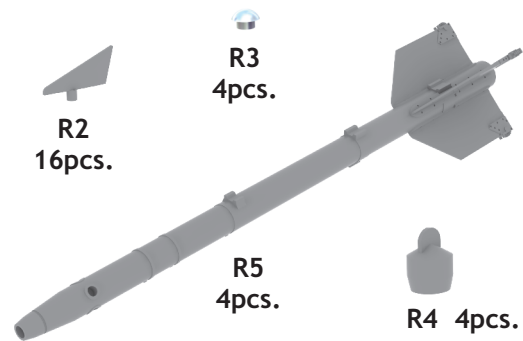

# 648 156 AIM-9D Sidewinder

1/48 scale