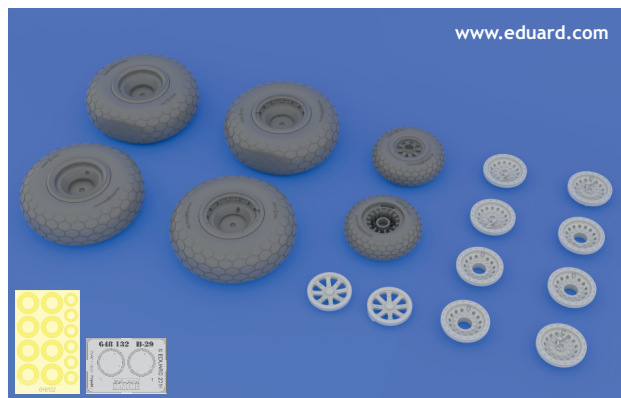

# 648 132 B-29 wheels

For Revell, Monogram kit - pro stavebnici Revell, Monogram

1/48

**BRASSIN**

www.eduard.com

**BRASSIN**

**eduard**

www.eduard.com

**BEST BRASSIN RESIN AROUND!**

 SYMMETRICAL ASSEMBLY  
SYMETRICKÁ MONTÁŽ

- |   |   |
|---|---|
|  REMOVE<br>ODSTRANIT        |  BEND<br>OHNOUT       |
|  GRIND<br>OBROUSIT         |  OPTION<br>VOLBA     |
|  DRILL HOLE<br>VRTAT OTVOR |  REPLACE<br>NAHRADIT |