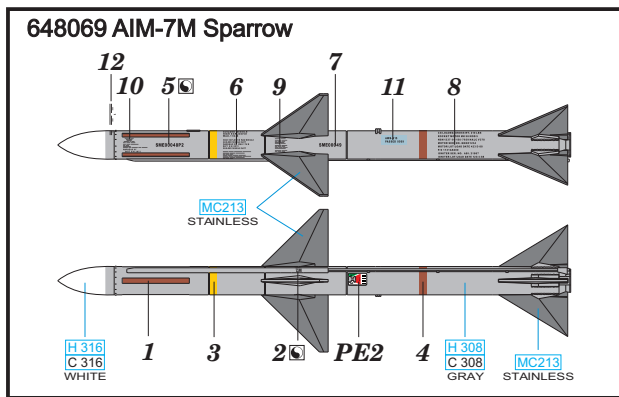

BEST BRASS RESIN AROUND!

 SYMMETRICAL ASSEMBLY
SYMETRICKÁ MONTÁŽ

- | | |
|---|---|
|  REMOVE
ODSTRANIT |  BEND
OHNOUT |
|  GRIND
OBROUSIT |  OPTION
VOLBA |
|  DRILL HOLE
VRTAT OTVOR |  REPLACE
NAHRADIT |