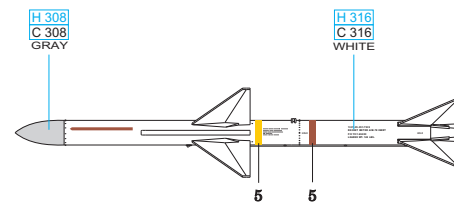

# 648 062 AIM-7E Sparrow

**eduard**  
**BRASSIN**

1/48 scale

# 648 062 AIM-7E Sparrow 1/48

**BRASSIN**

**BRASSIN**

**eduard**

**BEST BRASS RESIN AROUND!**

**4 pcs.**

- |  |   |  |                     |
|--|---|--|---------------------|
|  | REMOVE<br>ODSTRANIT                       |  | BEND<br>OHNOUT      |
|  | GRIND<br>OBROUSIT                         |  | OPTION<br>VOLBA     |
|  | DRILL HOLE<br>VRTAT OTVOR                 |  | REPLACE<br>NAHRADIT |
|  | SYMMETRICAL ASSEMBLY<br>SYMETRICKÁ MONTÁŽ |  |                     |
|  | SCRIBE THE PANEL AND HOLES<br>RYTI        |  |                     |
|  | REVERSE SIDE<br>OTOČIT                    |  |                     |