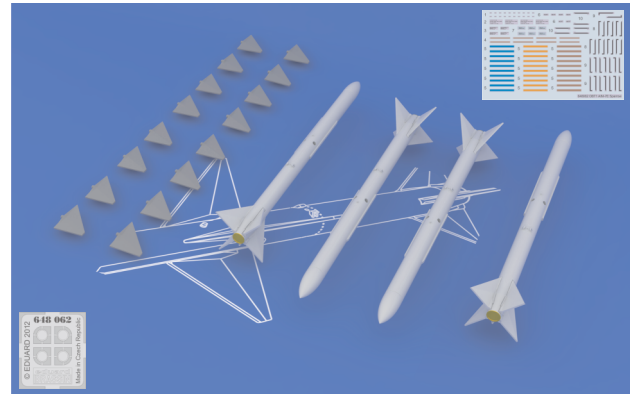

# 648 062 AIM-7E Sparrow

**eduard**  
**BRASSIN**

1/48 scale

# 648 062 AIM-7E Sparrow 1/48

**BRASSIN**

**BRASSIN**

**eduard**

**BEST BRASS RESIN AROUND!**

**4 pcs.**

- |  |   |  |                     |
|--|---|--|---------------------|
|  | REMOVE<br>ODSTRANIT                       |  | BEND<br>OHNOUT      |
|  | GRIND<br>OBROUSIT                         |  | OPTION<br>VOLBA     |
|  | DRILL HOLE<br>VRTAT OTVOR                 |  | REPLACE<br>NAHRADIT |
|  | SYMMETRICAL ASSEMBLY<br>SYMETRICKÁ MONTÁŽ |  |                     |
|  | SCRIBE THE PANEL AND HOLES<br>RYTI        |  |                     |
|  | REVERSE SIDE<br>OTOČIT                    |  |                     |