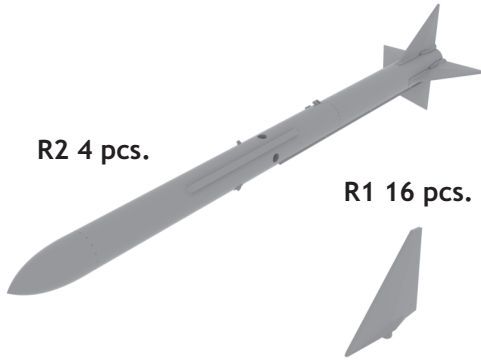

# 648 062 AIM-7E Sparrow

**eduard**  
**BRASSIN**

1/48 scale

## COLOURS

GSI Creos (GUNZE)			Mr.METAL COLOR	
AQUEOUS	Mr.COLOR			
H 308	C 308	GRAY		
H 316	C 316	WHITE		

This product contains metal and resin detail parts for upgrading scale plastic models. When selecting this set make sure that it is for the kit mentioned in product name as these sets are made specifically for that kit. When upgrading the model some cutting or corrections may be necessary for parts to fit accurately. **WARNING!** This set contains small and sharp parts. Work carefully in a ventilated and well-lit room. Safety glasses are recommended. This product is not suitable for children below 14 years of age.

Tento výrobek obsahuje leptané a odlévané detaily pro úpravu a vylepšení plastického modelu. Při výběru sady kovových detailů zkontrolujte, zda je určena pro model, který chcete upravit. Model, pro který je sada určena, je uveden u názvu výrobku. Pro přesnou aplikaci kovových a odlévaných dílů může být zapotřebí upravit díly upravovaného modelu. **POZOR!** Sada obsahuje malé ostré díly. Pracujte ve větrané a dobře osvětlené místnosti. Doporučujeme použití ochranných brýlí. Tento výrobek není vhodný pro děti mladší 14 let.