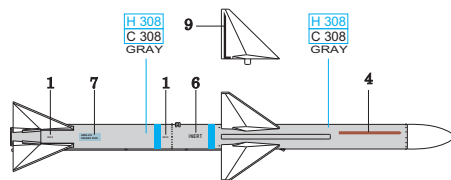

# 648 062 AIM-7E Sparrow 1/48

**BRASSIN**

**BRASSIN**

**eduard**

**BEST BRASS RESIN AROUND!**

**4 pcs.**

- |  |   |  |                     |
|--|---|--|---------------------|
|  | REMOVE<br>ODSTRANIT                       |  | BEND<br>OHNOUT      |
|  | GRIND<br>OBROUSIT                         |  | OPTION<br>VOLBA     |
|  | DRILL HOLE<br>VRTAT OTVOR                 |  | REPLACE<br>NAHRADIT |
|  | SYMMETRICAL ASSEMBLY<br>SYMETRICKÁ MONTÁŽ |  |                     |
|  | SCRIBE THE PANEL AND HOLES<br>RYTI        |  |                     |
|  | REVERSE SIDE<br>OTOČIT                    |  |                     |