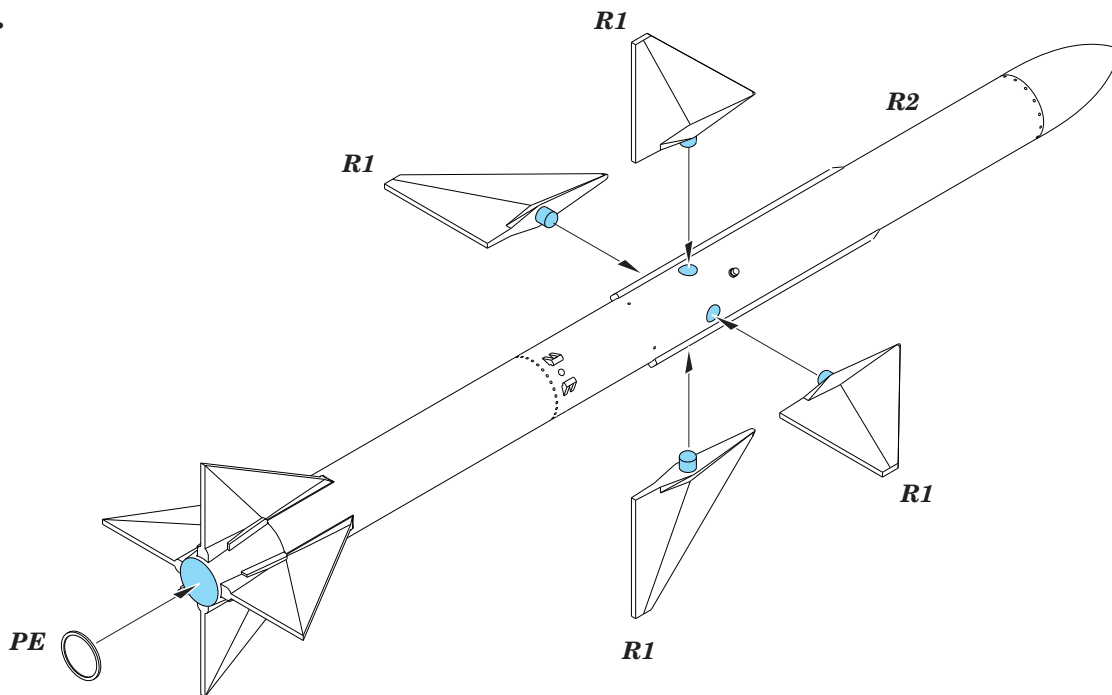

# 648 062 AIM-7E Sparrow

**eduard**  
**BRASSIN**

1/48 scale

# 648 062 AIM-7E Sparrow 1/48

**BRASSIN**

**BRASSIN**

**eduard**

**BEST BRASS RESIN AROUND!**

**4 pcs.**

- |  |   |  |                     |
|--|---|--|---------------------|
|  | REMOVE<br>ODSTRANIT                       |  | BEND<br>OHNOUT      |
|  | GRIND<br>OBROUSIT                         |  | OPTION<br>VOLBA     |
|  | DRILL HOLE<br>VRTAT OTVOR                 |  | REPLACE<br>NAHRADIT |
|  | SYMMETRICAL ASSEMBLY<br>SYMETRICKÁ MONTÁŽ |  |                     |
|  | SCRIBE THE PANEL AND HOLES<br>RYTI        |  |                     |
|  | REVERSE SIDE<br>OTOČIT                    |  |                     |