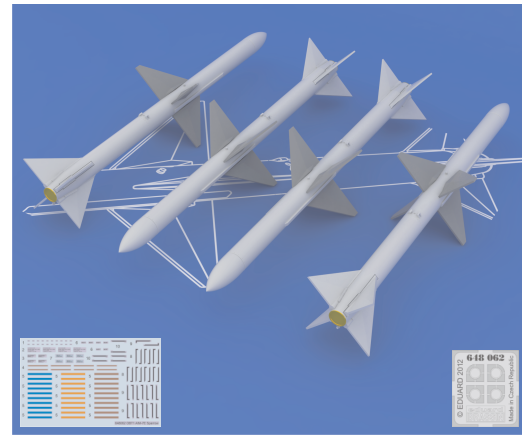

# 648 062 AIM-7E Sparrow

**eduard**  
**BRASSIN**

1/48 scale

# 648 062 AIM-7E Sparrow 1/48

**BRASSIN**

**BRASSIN**

**eduard**

**BEST BRASS RESIN AROUND!**

**4 pcs.**

- |  |   |  |                     |
|--|---|--|---------------------|
|  | REMOVE<br>ODSTRANIT                       |  | BEND<br>OHNOUT      |
|  | GRIND<br>OBROUSIT                         |  | OPTION<br>VOLBA     |
|  | DRILL HOLE<br>VRTAT OTVOR                 |  | REPLACE<br>NAHRADIT |
|  | SYMMETRICAL ASSEMBLY<br>SYMETRICKÁ MONTÁŽ |  |                     |
|  | SCRIBE THE PANEL AND HOLES<br>RYTI        |  |                     |
|  | REVERSE SIDE<br>OTOČIT                    |  |                     |