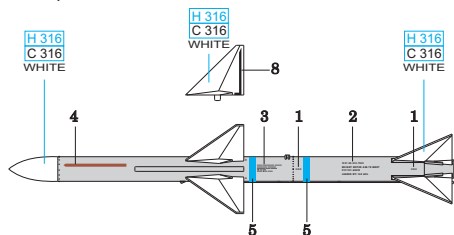

# 648 062 AIM-7E Sparrow

**eduard**  
**BRASSIN**

1/48 scale

# 648 062 AIM-7E Sparrow 1/48

**BRASSIN**

**BRASSIN**

**eduard**

**BEST BRASS RESIN AROUND!**

**4 pcs.**

- |  |   |  |                     |
|--|---|--|---------------------|
|  | REMOVE<br>ODSTRANIT                       |  | BEND<br>OHNOUT      |
|  | GRIND<br>OBROUSIT                         |  | OPTION<br>VOLBA     |
|  | DRILL HOLE<br>VRTAT OTVOR                 |  | REPLACE<br>NAHRADIT |
|  | SYMMETRICAL ASSEMBLY<br>SYMETRICKÁ MONTÁŽ |  |                     |
|  | SCRIBE THE PANEL AND HOLES<br>RYTI        |  |                     |
|  | REVERSE SIDE<br>OTOČIT                    |  |                     |