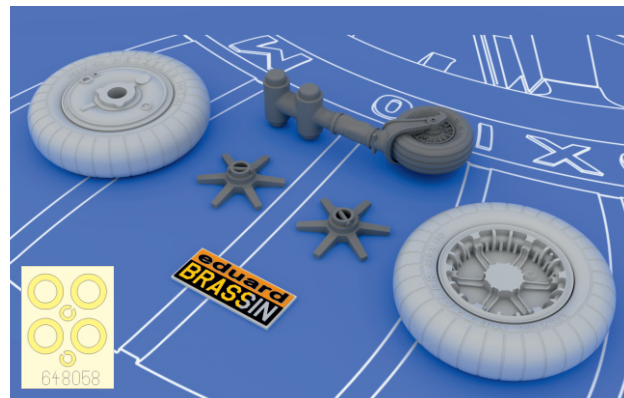

# 648 058 Bf 109E wheels

For Eduard kit / pro stavebnici Eduard

1/48 scale

R1

R2

R3 2 pcs.

R4

This product contains metal and resin detail parts for upgrading scale plastic models. When selecting this set make sure that it is for the kit mentioned in product name as these sets are made specifically for that kit. When upgrading the model some cutting or corrections may be necessary for parts to fit accurately. **WARNING!** This set contains small and sharp parts. Work carefully in a ventilated and well-lit room. Safety glasses are recommended. This product is not suitable for children below 14 years of age.

Tento výrobek obsahuje leptané a odlévané detaily pro úpravu a vylepšení plastického modelu. Při výběru sady kovových detailů zkontrolujte, zda je určena pro model, který chcete upravit. Model, pro který je sada určena, je uveden u názvu výrobku. Pro přesnou aplikaci kovových a odlévaných dílů může být zapotřebí upravit díly upravovaného modelu. **POZOR!** Sada obsahuje malé ostré díly. Pracujte ve větrané a dobře osvětlené místnosti. Doporučujeme použití ochranných brýlí. Tento výrobek není vhodný pro děti mladší 14 let.

# 648 058 Bf 109E wheels 1/48

For Eduard kit / pro stavebnici Eduard

**BRASSIN**

**BRASSIN**

**BEST BRASS RESIN AROUND!**

 SYMMETRICAL ASSEMBLY  
SYMETRICKÁ MONTÁŽ

- |   |   |
|---|---|
|  REMOVE<br>ODSTRANIT        |  BEND<br>OHNOUT       |
|  GRIND<br>OBROUSIT         |  OPTION<br>VOLBA     |
|  DRILL HOLE<br>VRTAT OTVOR |  REPLACE<br>NAHRADIT |