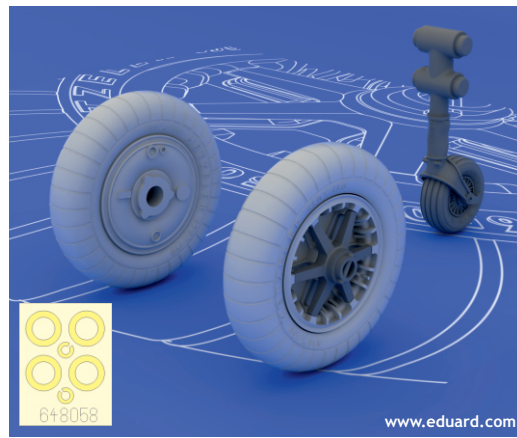

# 648 058 Bf 109E wheels

For Eduard kit / pro stavebnici Eduard

1/48 scale

R1

R2

R3 2 pcs.

R4

This product contains metal and resin detail parts for upgrading scale plastic models. When selecting this set make sure that it is for the kit mentioned in product name as these sets are made specifically for that kit. When upgrading the model some cutting or corrections may be necessary for parts to fit accurately. **WARNING!** This set contains small and sharp parts. Work carefully in a ventilated and well-lit room. Safety glasses are recommended. This product is not suitable for children below 14 years of age.

Tento výrobek obsahuje leptané a odlévané detaily pro úpravu a vylepšení plastického modelu. Při výběru sady kovových detailů zkontrolujte, zda je určena pro model, který chcete upravit. Model, pro který je sada určena, je uveden u názvu výrobku. Pro přesnou aplikaci kovových a odlévaných dílů může být zapotřebí upravit díly upravovaného modelu. **POZOR!** Sada obsahuje malé ostré díly. Pracujte ve větrané a dobře osvětlené místnosti. Doporučujeme použití ochranných brýlí. Tento výrobek není vhodný pro děti mladší 14 let.

# 648 058 Bf 109E wheels 1/48

For Eduard kit / pro stavebnici Eduard

**BRASSIN**

**BRASSIN**

**BEST BRASS RESIN AROUND!**

 SYMMETRICAL ASSEMBLY  
SYMETRICKÁ MONTÁŽ

- |   |   |
|---|---|
|  REMOVE<br>ODSTRANIT        |  BEND<br>OHNOUT       |
|  GRIND<br>OBROUSIT         |  OPTION<br>VOLBA     |
|  DRILL HOLE<br>VRTAT OTVOR |  REPLACE<br>NAHRADIT |