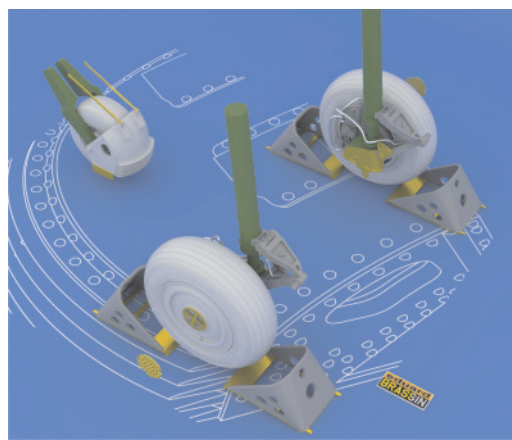

# 648 053 Su-27 wheels

For Academy / Eduard kit pro model Academy / Eduard

**eduard**  
**BRASSIN**

1/48 scale

This product contains metal and resin detail parts for upgrading scale plastic models. When selecting this set make sure that it is for the kit mentioned in product name as these sets are made specifically for that kit. When upgrading the model some cutting or corrections may be necessary for parts to fit accurately. **WARNING!** This set contains small and sharp parts. Work carefully in a ventilated and well-lit room. Safety glasses are recommended. This product is not suitable for children below 14 years of age.

Tento výrobek obsahuje leptané a odlévané detaily pro úpravu a vylepšení plastického modelu. Při výběru sady kovových detailů zkontrolujte, zda je určena pro model, který chcete upravit. Model, pro který je sada určena, je uveden v názvu výrobku. Pro přesnou aplikaci kovových a odlévaných dílů může být zapotřebí upravit díly upravovaného modelu. **POZOR!** Sada obsahuje malé ostré díly. Pracujte ve větrané a dobře osvětlené místnosti. Doporučujeme použití ochranných brýlí. Tento výrobek není vhodný pro děti mladší 14 let.

# 648 053 Su-27 wheels 1/48

For Academy / Eduard kit

**BRASSIN**

**BRASSIN**

**eduard**

**BEST BRASS RESIN AROUND!**

 SYMMETRICAL ASSEMBLY  
SYMETRICKA MONTÁŽ

- |   |   |
|---|---|
|  REMOVE<br>ODSTRANIT        |  BEND<br>OHNOUT       |
|  GRIND<br>OBROUSIT         |  OPTION<br>VOLBA     |
|  DRILL HOLE<br>VRTAT OTVOR |  REPLACE<br>NAHRADIT |