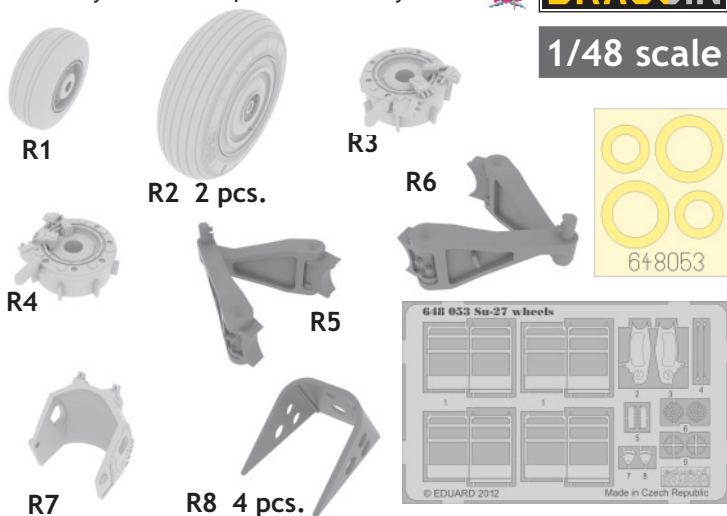

# 648 053 Su-27 wheels

For Academy / Eduard kit pro model Academy / Eduard

**eduard**  
**BRASSIN**

1/48 scale

This product contains metal and resin detail parts for upgrading scale plastic models. When selecting this set make sure that it is for the kit mentioned in product name as these sets are made specifically for that kit. When upgrading the model some cutting or corrections may be necessary for parts to fit accurately. **WARNING!** This set contains small and sharp parts. Work carefully in a ventilated and well-lit room. Safety glasses are recommended. This product is not suitable for children below 14 years of age.

Tento výrobek obsahuje leptané a odlévané detaily pro úpravu a vylepšení plastického modelu. Při výběru sady kovových detailů zkontrolujte, zda je určena pro model, který chcete upravit. Model, pro který je sada určena, je uveden v názvu výrobku. Pro přesnou aplikaci kovových a odlévaných dílů může být zapotřebí upravit díly upravovaného modelu. **POZOR!** Sada obsahuje malé ostré díly. Pracujte ve větrané a dobře osvětlené místnosti. Doporučujeme použití ochranných brýlí. Tento výrobek není vhodný pro děti mladší 14 let.

# 648 053 Su-27 wheels 1/48

For Academy / Eduard kit

**BRASSIN**

**BRASSIN**

**eduard**

**BEST BRASS RESIN AROUND!**

 SYMMETRICAL ASSEMBLY  
SYMETRICKA MONTÁŽ

- |   |   |
|---|---|
|  REMOVE<br>ODSTRANIT        |  BEND<br>OHNOUT       |
|  GRIND<br>OBROUSIT         |  OPTION<br>VOLBA     |
|  DRILL HOLE<br>VRTAT OTVOR |  REPLACE<br>NAHRADIT |