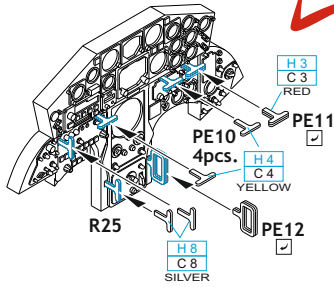

Tento výrobek obsahuje resinové a leptané kovové díly pro úpravu a vylepšení plastického modelu. Při výběru sady kovových detailů zkontrolujte, zda je určena pro model, který chcete upravit. Model, pro který je sada určena, je uveden na titulním štítku.
POZOR! Sada obsahuje malé a ostré díly. Pracujte ve větrané a dobře osvětlené místnosti. Doporučujeme použití ochranných brýlí. Výrobek není hračkou.

R25

Item #		Scale Recommended
644142	F-104 ASA/M	1/48
		Kinetic

eduard

- BEND
OHNOUT
- GLUE
PRILEPIT
- SYMMETRICAL ASSEMBLY
SYMETRICKÁ MONTÁŽ
- REVERSE SIDE
OTOČIT