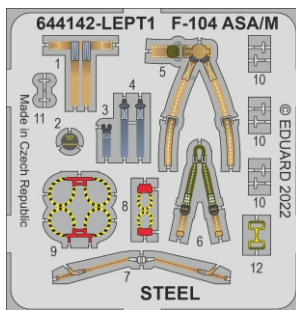

Löök

POZOR! OBSAHUJE DROBNÉ A OSTRÉ DÍLY
VÝROBEK NENÍ HRAČKOU
CONTAINS SMALL AND SHARP PARTS
COLLECTORS' ITEM · NOT A TOY

This product contains resin and metal detail parts for upgrading scale plastic models. When selecting this set make sure that it is for the kit mentioned on the label as these sets are made specifically for that kit. **WARNING!** This set contains small and sharp parts. Work carefully in a ventilated, well-lit room. Safety glasses are recommended. This product is not a toy.

Tento výrobek obsahuje resinové a leptané kovové díly pro úpravu a vylepšení plastického modelu. Při výběru sady kovových detailů zkontrolujte, zda je určena pro model, který chcete upravit. Model, pro který je sada určena, je uveden na titulním štítku.
POZOR! Sada obsahuje malé a ostré díly. Pracujte ve větrané a dobře osvětlené místnosti. Doporučujeme použití ochranných brýlí. Výrobek není hračkou.

R25

Item #		Scale Recommended
644142	F-104 ASA/M	1/48
		Kinetic

eduard

- BEND
OHNOUT
- GLUE
PRILEPIT
- SYMMETRICAL ASSEMBLY
SYMETRICKÁ MONTÁŽ
- REVERSE SIDE
OTOČIT