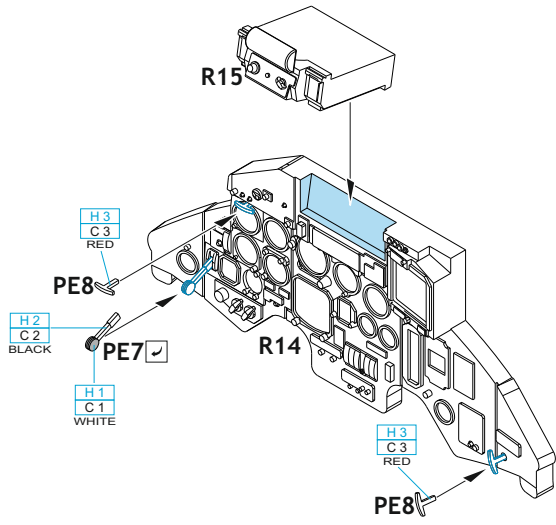

Tento výrobek obsahuje resinové a leptané kovové díly pro úpravu a vylepšení plastického modelu. Při výběru sady kovových detailů zkontrolujte, zda je určena pro model, který chcete upravit. Model, pro který je sada určena, je uveden na titulním štítku.
POZOR! Sada obsahuje malé a ostré díly. Pracujte ve větrané a dobře osvětlené místnosti. Doporučujeme použití ochranných brýlí. Výrobek není hračkou.

R14

R15

Item #		Scale Recommended
644138	Su-27	1/48
		Great Wall Hobby

eduard

- BEND
OHNOUT
- SYMMETRICAL ASSEMBLY
SYMETRICKÁ MONTÁŽ
- REMOVE
ODSTRANIT
- GLUE
PŘILEPIT
- REVERSE SIDE
OTOČIT