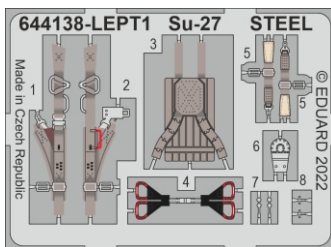

Löök

POZOR! OBSAHUJE DROBNÉ A OSTRÉ DÍLY
VÝROBEK NENÍ HRAČKOU
CONTAINS SMALL AND SHARP PARTS
COLLECTORS' ITEM · NOT A TOY

This product contains resin and metal detail parts for upgrading scale plastic models. When selecting this set make sure that it is for the kit mentioned on the label as these sets are made specifically for that kit. **WARNING!** This set contains small and sharp parts. Work carefully in a ventilated, well-lit room. Safety glasses are recommended. This product is not a toy.

Tento výrobek obsahuje resinové a leptané kovové díly pro úpravu a vylepšení plastického modelu. Při výběru sady kovových detailů zkontrolujte, zda je určena pro model, který chcete upravit. Model, pro který je sada určena, je uveden na titulním štítku.
POZOR! Sada obsahuje malé a ostré díly. Pracujte ve větrané a dobře osvětlené místnosti. Doporučujeme použití ochranných brýlí. Výrobek není hračkou.

R14

R15

Item #		Scale Recommended
644138	Su-27	1/48
		Great Wall Hobby

eduard

- BEND
OHNOUT
- SYMMETRICAL ASSEMBLY
SYMETRICKÁ MONTÁŽ
- REMOVE
ODSTRANIT
- GLUE
PŘILEPIT
- REVERSE SIDE
OTOČIT