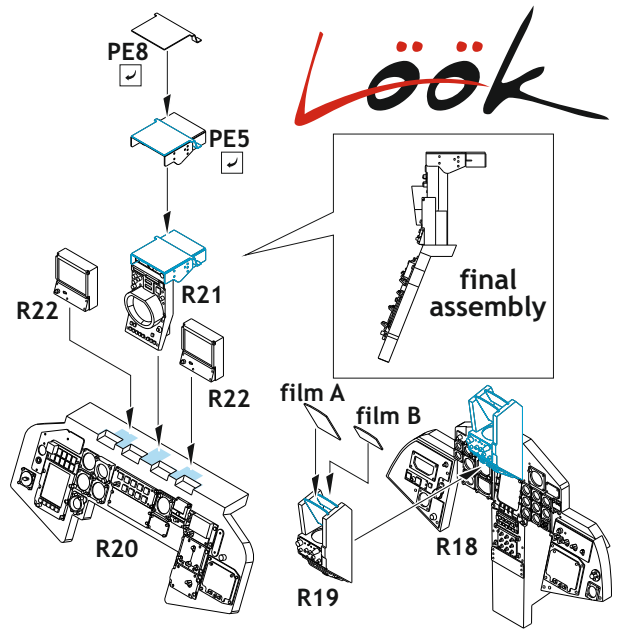

# Löök

**POZOR! OBSAHUJE DROBNÉ A OSTRÉ DÍLY**  
**VÝROBEK NENÍ HRAČKOU**  
CONTAINS SMALL AND SHARP PARTS  
**COLLECTORS' ITEM · NOT A TOY**

This product contains resin and metal detail parts for upgrading scale plastic models. When selecting this set make sure that it is for the kit mentioned on the label as these sets are made specifically for that kit. **WARNING!** This set contains small and sharp parts. Work carefully in a ventilated, well-lit room. Safety glasses are recommended. This product is not a toy.

Tento výrobek obsahuje resinové a leptané kovové díly pro úpravu a vylepšení plastického modelu. Při výběru sady kovových detailů zkontrolujte, zda je určena pro model, který chcete upravit. Model, pro který je sada určena, je uveden na titulním štítku.  
**POZOR!** Sada obsahuje malé a ostré díly. Pracujte ve větrané a dobře osvětlené místnosti. Doporučujeme použití ochranných brýlí. Výrobek není hračkou.

Item #	Scale Recommended
<b>644136</b>	<b>1/48</b>
<b>Tornado ECR</b>	Eduard/Revell

# eduard

- BEND  
OHNOUT
- GLUE  
PŘILEPIT
- SYMMETRICAL ASSEMBLY  
SYMETRICKÁ MONTÁŽ
- REVERSE SIDE  
OTOČIT

2 pcs.  
plastic part

2 pcs.  
PE4