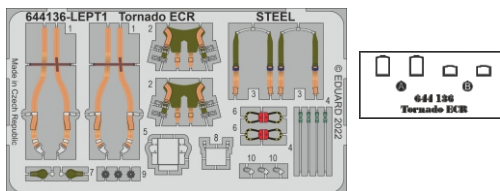

# Löök

**POZOR! OBSAHUJE DROBNÉ A OSTRÉ DÍLY**  
**VÝROBEK NENÍ HRAČKOU**  
CONTAINS SMALL AND SHARP PARTS  
**COLLECTORS' ITEM · NOT A TOY**

This product contains resin and metal detail parts for upgrading scale plastic models. When selecting this set make sure that it is for the kit mentioned on the label as these sets are made specifically for that kit. **WARNING!** This set contains small and sharp parts. Work carefully in a ventilated, well-lit room. Safety glasses are recommended. This product is not a toy.

Tento výrobek obsahuje resinové a leptané kovové díly pro úpravu a vylepšení plastického modelu. Při výběru sady kovových detailů zkontrolujte, zda je určena pro model, který chcete upravit. Model, pro který je sada určena, je uveden na titulním štítku.  
**POZOR!** Sada obsahuje malé a ostré díly. Pracujte ve větrané a dobře osvětlené místnosti. Doporučujeme použití ochranných brýlí. Výrobek není hračkou.

Item #	Scale Recommended
<b>644136</b>	<b>1/48</b>
<b>Tornado ECR</b>	Eduard/Revell

# eduard

- BEND  
OHNOUT
- GLUE  
PŘILEPIT
- SYMMETRICAL ASSEMBLY  
SYMETRICKÁ MONTÁŽ
- REVERSE SIDE  
OTOČIT

2 pcs.  
plastic part

2 pcs.  
PE4