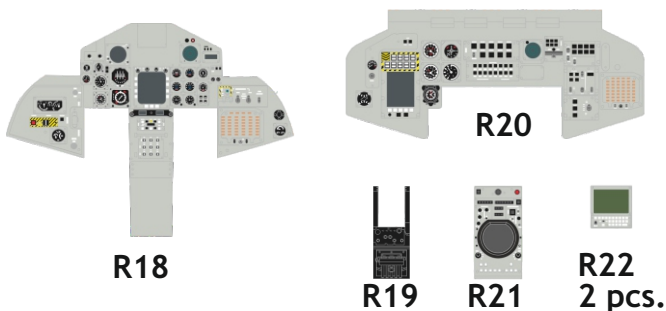

# Löök

**POZOR! OBSAHUJE DROBNÉ A OSTRÉ DÍLY**  
**VÝROBEK NENÍ HRAČKOU**  
CONTAINS SMALL AND SHARP PARTS  
**COLLECTORS' ITEM · NOT A TOY**

This product contains resin and metal detail parts for upgrading scale plastic models. When selecting this set make sure that it is for the kit mentioned on the label as these sets are made specifically for that kit. **WARNING!** This set contains small and sharp parts. Work carefully in a ventilated, well-lit room. Safety glasses are recommended. This product is not a toy.

Tento výrobek obsahuje resinové a leptané kovové díly pro úpravu a vylepšení plastického modelu. Při výběru sady kovových detailů zkontrolujte, zda je určena pro model, který chcete upravit. Model, pro který je sada určena, je uveden na titulním štítku.  
**POZOR!** Sada obsahuje malé a ostré díly. Pracujte ve větrané a dobře osvětlené místnosti. Doporučujeme použití ochranných brýlí. Výrobek není hračkou.

Item #	Scale Recommended
<b>644136</b>	<b>1/48</b>
<b>Tornado ECR</b>	Eduard/Revell

# eduard

- BEND  
OHNOUT
- GLUE  
PŘILEPIT
- SYMMETRICAL ASSEMBLY  
SYMETRICKÁ MONTÁŽ
- REVERSE SIDE  
OTOČIT

2 pcs.  
plastic part

2 pcs.  
PE4