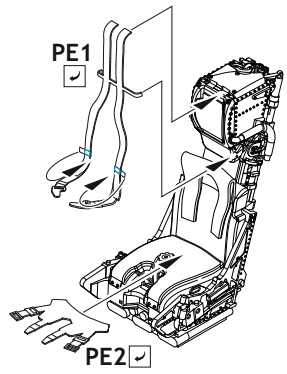

Tento výrobek obsahuje resinové a leptané kovové díly pro úpravu a vylepšení plastického modelu. Při výběru sady kovových detailů zkontrolujte, zda je určena pro model, který chcete upravit. Model, pro který je sada určena, je uveden na titulním štítku.  
**POZOR!** Sada obsahuje malé a ostré díly. Pracujte ve větrané a dobře osvětlené místnosti. Doporučujeme použití ochranných brýlí. Výrobek není hračkou.

# eduard

- BEND  
OHNOUT
- GLUE  
PŘILEPIT
- SYMMETRICAL ASSEMBLY  
SYMETRICKÁ MONTÁŽ
- REVERSE SIDE  
OTOČIT

2 pcs.  
plastic part

2 pcs.  
PE4