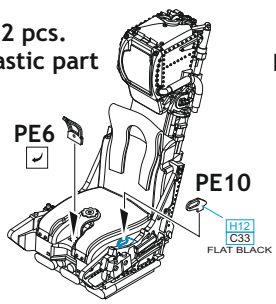

Tento výrobek obsahuje resinové a leptané kovové díly pro úpravu a vylepšení plastického modelu. Při výběru sady kovových detailů zkontrolujte, zda je určena pro model, který chcete upravit. Model, pro který je sada určena, je uveden na titulním štítku.  
**POZOR!** Sada obsahuje malé a ostré díly. Pracujte ve větrané a dobře osvětlené místnosti. Doporučujeme použití ochranných brýlí. Výrobek není hračkou.

Item #	Scale Recommended
<b>644136</b>	<b>1/48</b>
<b>Tornado ECR</b>	Eduard/Revell

# eduard

- BEND  
OHNOUT
- GLUE  
PŘILEPIT
- SYMMETRICAL ASSEMBLY  
SYMETRICKÁ MONTÁŽ
- REVERSE SIDE  
OTOČIT

2 pcs.  
plastic part

2 pcs.  
PE4