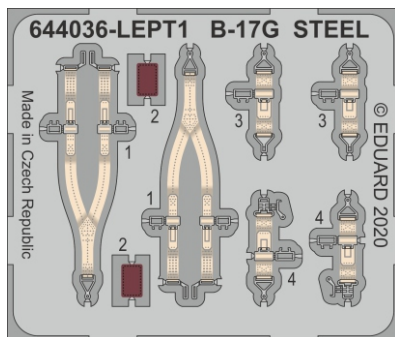

**R39**

**R40**

**R41**

**R42**

| Item #        |              | Scale Recommended |
|---------------|--------------|-------------------|
| <b>644103</b> | <b>B-17F</b> | <b>1/48</b>       |
|               |              | <b>HKM</b>        |

# eduard

- 
- |  |   |
|--|---|
| <input checked="" type="checkbox"/> BEND<br>OHNOUT   | <input checked="" type="checkbox"/> SYMMETRICAL ASSEMBLY<br>SYMETRICKÁ MONTÁŽ |
| <input checked="" type="checkbox"/> GLUE<br>PŘILEPIT | <input checked="" type="checkbox"/> REVERSE SIDE<br>OTOČIT                    |