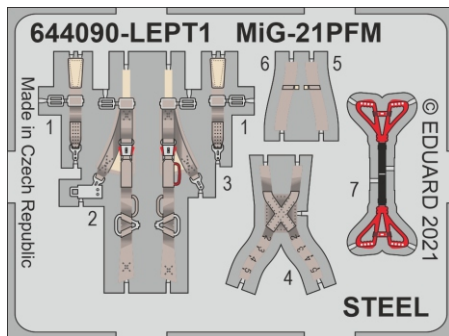

Tento výrobek obsahuje resinové a leptané kovové díly pro úpravu a vylepšení plastického modelu. Při výběru sady kovových detailů zkontrolujte, zda je určena pro model, který chcete upravit. Model, pro který je sada určena, je uveden na titulním štítku.

**POZOR!** Sada obsahuje malé a ostré díly. Pracujte ve větrané a dobře osvětlené místnosti. Doporučujeme použití ochranných brýlí. Výrobek není hračkou.

R13

R14

R11

R12

Item #		Scale Recommended
644099	MiG-21PFM grey	1/48
		Eduard

# eduard

- |  |   |
|--|---|
| <input checked="" type="checkbox"/> BEND<br>OHNOUT   | <input checked="" type="checkbox"/> SYMMETRICAL ASSEMBLY<br>SYMETRICKÁ MONTÁŽ |
| <input checked="" type="checkbox"/> GLUE<br>PRILEPIT | <input checked="" type="checkbox"/> REVERSE SIDE<br>OTOČIT                    |