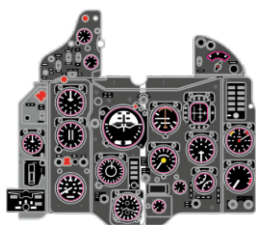

Löök

POZOR! OBSAHUJE DROBNÉ A OSTRÉ DÍLY
VÝROBEK NENÍ HRAČKOU
CONTAINS SMALL AND SHARP PARTS
COLLECTORS' ITEM · NOT A TOY

This product contains resin and metal detail parts for upgrading scale plastic models. When selecting this set make sure that it is for the kit mentioned on the label as these sets are made specifically for that kit. **WARNING!** This set contains small and sharp parts. Work carefully in a ventilated, well-lit room. Safety glasses are recommended. This product is not a toy.

Tento výrobek obsahuje resinové a leptané kovové díly pro úpravu a vylepšení plastického modelu. Při výběru sady kovových detailů zkontrolujte, zda je určena pro model, který chcete upravit. Model, pro který je sada určena, je uveden na titulním štítku.

POZOR! Sada obsahuje malé a ostré díly. Pracujte ve větrané a dobře osvětlené místnosti. Doporučujeme použití ochranných brýlí. Výrobek není hračkou.

R13