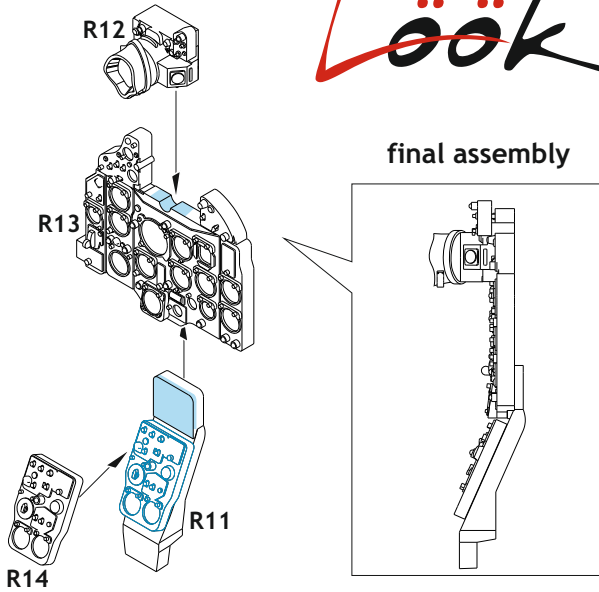

☒ BEND OHNOUT	☒ SYMMETRICAL ASSEMBLY SYMETRICKÁ MONTÁŽ
☒ GLUE PRILEPIT	☒ REVERSE SIDE OTOČIT