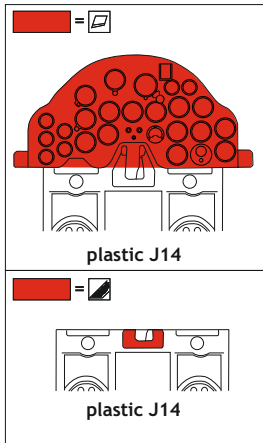

- ☒ BEND
  OHNOUT
- ☒ GLUE
  PŘILEPIT
- ☒ GRIND
  OBROUSIT
- ☒ SYMMETRICAL ASE
  SYMETRICKÁ MOI
- ☒ REVERSE SIDE
  OTOČIT