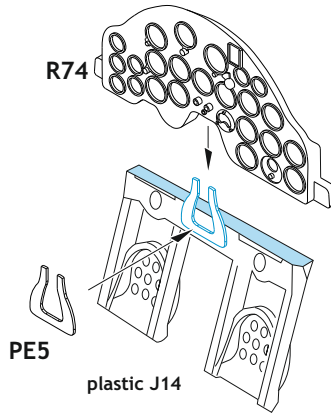

- ☒ BEND
  OHNOUT
- ☒ GLUE
  PŘILEPIT
- ☒ GRIND
  OBROUSIT
- ☒ SYMMETRICAL ASE
  SYMETRICKÁ MOI
- ☒ REVERSE SIDE
  OTOČIT