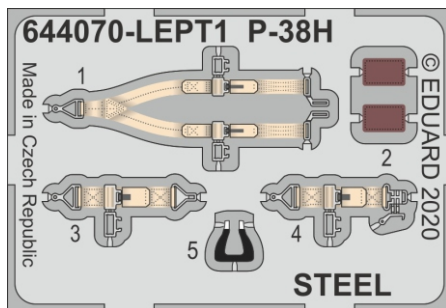

Löök

POZOR! OBSAHUJE DROBNÉ A OSTRÉ DÍLY
VÝROBEK NENÍ HRAČKOU
CONTAINS SMALL AND SHARP PARTS
COLLECTORS' ITEM · NOT A TOY

This product contains resin and metal detail parts for upgrading scale plastic models. When selecting this set make sure that it is for the kit mentioned on the label as these sets are made specifically for that kit. **WARNING!** This set contains small and sharp parts. Work carefully in a ventilated, well-lit room. Safety glasses are recommended. This product is not a toy.

Tento výrobek obsahuje resinové a leptané kovové díly pro úpravu a vylepšení plastického modelu. Při výběru sady kovových detailů zkontrolujte, zda je určena pro model, který chcete upravit. Model, pro který je sada určena, je uveden na titulním štítku.

POZOR! Sada obsahuje malé a ostré díly. Pracujte ve větrané a dobře osvětlené místnosti. Doporučujeme použití ochranných brýlí. Výrobek není hračkou.

R74

Item #		Scale Recommended
644070	P-38H	1/48
		Tamiya