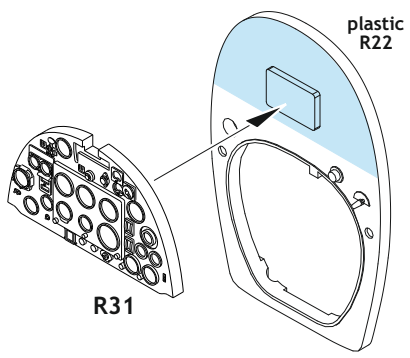

Tento výrobek obsahuje resinové a leptané kovové díly pro úpravu a vylepšení plastikového modelu. Při výběru sady kovových detailů zkontrolujte, zda je určena pro model, který chcete upravit. Model, pro který je sada určena, je uveden na titulním štítku.

POZOR! Sada obsahuje malé a ostré díly. Pracujte ve větrané a dobře osvětlené místnosti. Doporučujeme použití ochranných brýlí. Výrobek není hračkou.

R31

Item #

Scale
Recommended

644063	Spitfire Mk.I early	1/48
		Eduard

eduard

- BEND
OHNOUT
- GLUE
PRILEPIT
- SYMMETRICAL ASSEMBLY
SYMETRICKÁ MONTÁŽ
- REVERSE SIDE
OTOČIT