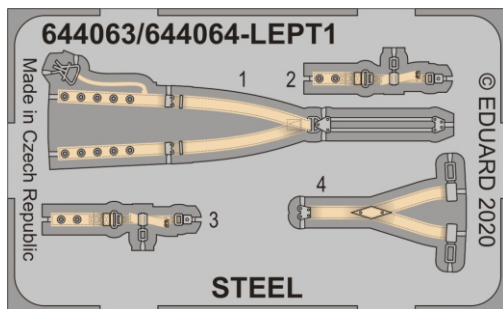

Löök

POZOR! OBSAHUJE DROBNÉ A OSTRÉ DÍLY
VÝROBEK NENÍ HRAČKOU
CONTAINS SMALL AND SHARP PARTS
COLLECTORS' ITEM • NOT A TOY

This product contains resin and metal detail parts for upgrading scale plastic models. When selecting this set make sure that it is for the kit mentioned on the label as these sets are made specifically for that kit. **WARNING!** This set contains small and sharp parts. Work carefully in a ventilated, well-lit room. Safety glasses are recommended. This product is not a toy.

Tento výrobek obsahuje resinové a leptané kovové díly pro úpravu a vylepšení plastikového modelu. Při výběru sady kovových detailů zkontrolujte, zda je určena pro model, který chcete upravit. Model, pro který je sada určena, je uveden na titulním štítku.

POZOR! Sada obsahuje malé a ostré díly. Pracujte ve větrané a dobře osvětlené místnosti. Doporučujeme použití ochranných brýlí. Výrobek není hračkou.

R31

Item #

Scale
Recommended

644063	Spitfire Mk.I early	1/48
		Eduard

eduard

- BEND
OHNOUT
- GLUE
PRILEPIT
- SYMMETRICAL ASSEMBLY
SYMETRICKÁ MONTÁŽ
- REVERSE SIDE
OTOČIT