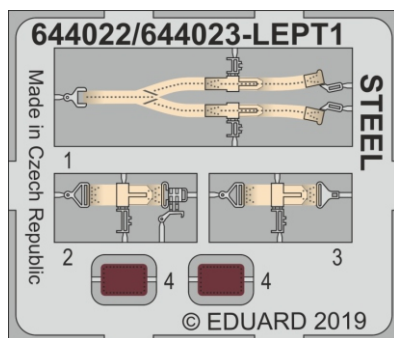

Item #		Scale Recommended
644023	P-47D Bubbletop	1/48
		Tamiya

eduard