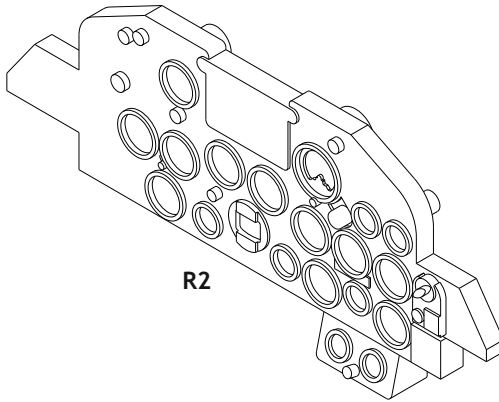

# Loök

POZOR! OBSAHUJE DROBNÉ A OSTRÉ DÍLY  
**VÝROBEK NENÍ HRAČKOU**  
CONTAINS SMALL AND SHARP PARTS  
**COLLECTORS' ITEM · NOT A TOY**

This product contains resin and metal detail parts for upgrading scale plastic models. When selecting this set make sure that it is for the kit mentioned on the label as these sets are made specifically for that kit. **WARNING!** This set contains small and sharp parts. Work carefully in a ventilated, well-lit room. Safety glasses are recommended. This product is not a toy.

Tento výrobek obsahuje resinové a leptané kovové díly pro úpravu a vylepšení plastického modelu. Při výběru sady kovových detailů zkontrolujte, zda je určena pro model, který chcete upravit. Model, pro který je sada určena, je uveden na titulním štítku.  
**POZOR!** Sada obsahuje malé a ostré díly. Pracujte ve větrané a dobře osvětlené místnosti. Doporučujeme použití ochranných brýlí. Výrobek není hračkou.

R2

Item #		Scale Recommended
644023	P-47D Bubbletop	1/48
		Tamiya

# eduard

R2

- 
- |  |   |
|--|---|
|  BEND<br>OHNOUT   |  SYMMETRICAL ASSEMBLY<br>SYMETRICKÁ MONTÁŽ |
|  GLUE<br>PŘILEPIT |  REVERSE SIDE<br>OTOČIT                    |