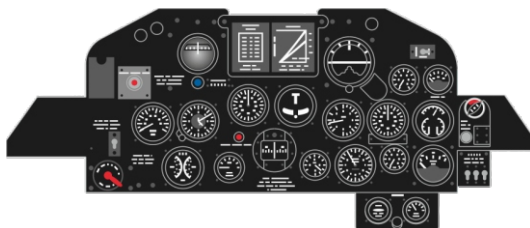

# Loök

POZOR! OBSAHUJE DROBNÉ A OSTRÉ DÍLY  
**VÝROBEK NENÍ HRAČKOU**  
CONTAINS SMALL AND SHARP PARTS  
**COLLECTORS' ITEM · NOT A TOY**

This product contains resin and metal detail parts for upgrading scale plastic models. When selecting this set make sure that it is for the kit mentioned on the label as these sets are made specifically for that kit. **WARNING!** This set contains small and sharp parts. Work carefully in a ventilated, well-lit room. Safety glasses are recommended. This product is not a toy.

Tento výrobek obsahuje resinové a leptané kovové díly pro úpravu a vylepšení plastického modelu. Při výběru sady kovových detailů zkontrolujte, zda je určena pro model, který chcete upravit. Model, pro který je sada určena, je uveden na titulním štítku.  
**POZOR!** Sada obsahuje malé a ostré díly. Pracujte ve větrané a dobře osvětlené místnosti. Doporučujeme použití ochranných brýlí. Výrobek není hračkou.

# eduard

R2

- 
- |  |   |
|--|---|
|  BEND<br>OHNOUT   |  SYMMETRICAL ASSEMBLY<br>SYMETRICKÁ MONTÁŽ |
|  GLUE<br>PŘILEPIT |  REVERSE SIDE<br>OTOČIT                    |