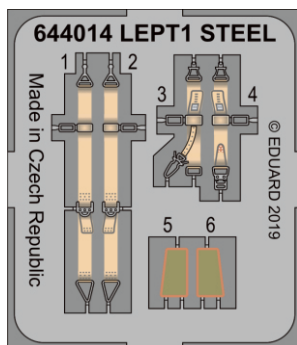

Tento výrobek obsahuje resinové a leptané kovové díly pro úpravu a vylepšení plastického modelu. Při výběru sady kovových detailů zkontrolujte, zda je určena pro model, který chcete upravit. Model, pro který je sada určena, je uveden na titulním štítku.

POZOR! Sada obsahuje malé a ostré díly. Pracujte ve větrané a dobře osvětlené místnosti. Doporučujeme použití ochranných brýlí. Výrobek není hračkou.

R1

R2

Item #

Scale
Recommended

644014	Fw 190D-9	1/48
		Eduard