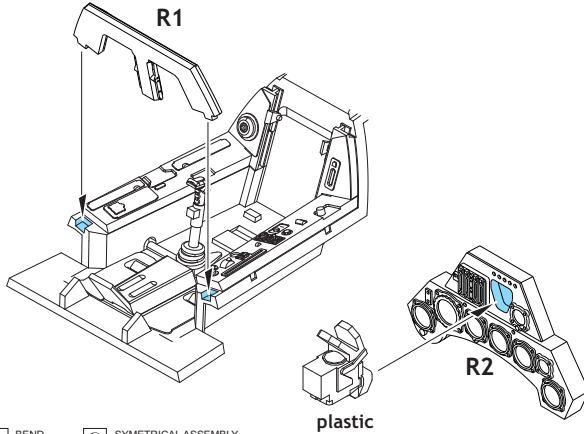

Tento výrobek obsahuje resinové a leptané kovové díly pro úpravu a vylepšení plastikového modelu. Při výběru sady kovových detailů zkontrolujte, zda je určena pro model, který chcete upravit. Model, pro který je sada určena, je uveden na titulním štítku. **POZOR!** Sada obsahuje malé a ostré díly. Pracujte ve větrané a dobře osvětlené místnosti. Doporučujeme použití ochranných brýlí. Výrobek není hračkou.

R1

R2

Item #

Scale  
Recommended

|        |              |        |
|--------|--------------|--------|
| 644005 | Fw 190A-8/R2 | 1/48   |
|        |              | Eduard |

eduard

- |  |   |
|--|---|
| <input checked="" type="checkbox"/> BEND<br>OHNOUT   | <input checked="" type="checkbox"/> SYMMETRICAL ASSEMBLY<br>SYMETRICKÁ MONTÁŽ |
| <input checked="" type="checkbox"/> GLUE<br>PŘILEPIT | <input checked="" type="checkbox"/> REVERSE SIDE<br>OTOČIT                    |