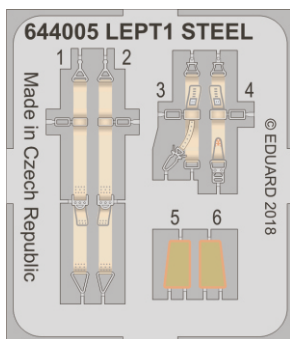

Loök

POZOR! OBSAHUJE DROBNÉ A OSTRÉ DÍLY  
**VÝROBEK NENÍ HRAČKOU**  
CONTAINS SMALL AND SHARP PARTS  
**COLLECTORS' ITEM · NOT A TOY**

This product contains resin and metal detail parts for upgrading scale plastic models. When selecting this set make sure that it is for the kit mentioned on the label as these sets are made specifically for that kit. **WARNING!** This set contains small and sharp parts. Work carefully in a ventilated, well-lit room. Safety glasses are recommended. This product is not a toy.

Tento výrobek obsahuje resinové a leptané kovové díly pro úpravu a vylepšení plastikového modelu. Při výběru sady kovových detailů zkontrolujte, zda je určena pro model, který chcete upravit. Model, pro který je sada určena, je uveden na titulním štítku. **POZOR!** Sada obsahuje malé a ostré díly. Pracujte ve větrané a dobře osvětlené místnosti. Doporučujeme použití ochranných brýlí. Výrobek není hračkou.

R1

R2

Item #

Scale  
Recommended

|        |              |        |
|--------|--------------|--------|
| 644005 | Fw 190A-8/R2 | 1/48   |
|        |              | Eduard |

eduard

- |  |   |
|--|---|
| <input checked="" type="checkbox"/> BEND<br>OHNOUT   | <input checked="" type="checkbox"/> SYMMETRICAL ASSEMBLY<br>SYMETRICKÁ MONTÁŽ |
| <input checked="" type="checkbox"/> GLUE<br>PŘILEPIT | <input checked="" type="checkbox"/> REVERSE SIDE<br>OTOČIT                    |