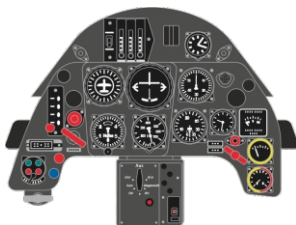

# Löök

**POZOR! OBSAHUJE DROBNÉ A OSTRÉ DÍLY**  
**VÝROBEK NENÍ HRAČKOU**  
CONTAINS SMALL AND SHARP PARTS  
**COLLECTORS' ITEM · NOT A TOY**

This product contains resin and metal detail parts for upgrading scale plastic models. When selecting this set make sure that it is for the kit mentioned on the label as these sets are made specifically for that kit. **WARNING!** This set contains small and sharp parts. Work carefully in a ventilated, well-lit room. Safety glasses are recommended. This product is not a toy.

Tento výrobek obsahuje resinové a leptané kovové díly pro úpravu a vylepšení plastického modelu. Při výběru sady kovových detailů zkontrolujte, zda je určena pro model, který chcete upravit. Model, pro který je sada určena, je uveden na titulním štítku.  
**POZOR!** Sada obsahuje malé a ostré díly. Pracujte ve větrané a dobře osvětlené místnosti. Doporučujeme použití ochranných brýlí. Výrobek není hračkou.

# eduard

- BEND  
OHNOUT
- SYMMETRICAL ASSEMBLY  
SYMETRICKÁ MONTÁŽ
- GRIND  
OBROUSIT
- GLUE  
PŘILEPIT
- REVERSE SIDE  
OTOČIT