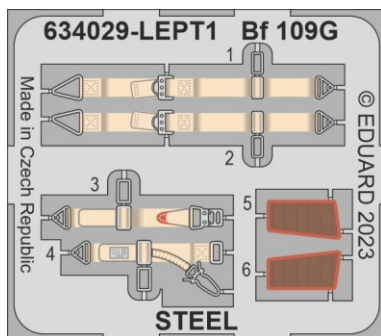

# Löök

**POZOR! OBSAHUJE DROBNÉ A OSTRÉ DÍLY**  
**VÝROBEK NENÍ HRAČKOU**  
CONTAINS SMALL AND SHARP PARTS  
**COLLECTORS' ITEM · NOT A TOY**

This product contains resin and metal detail parts for upgrading scale plastic models. When selecting this set make sure that it is for the kit mentioned on the label as these sets are made specifically for that kit. **WARNING!** This set contains small and sharp parts. Work carefully in a ventilated, well-lit room. Safety glasses are recommended. This product is not a toy.

Tento výrobek obsahuje resinové a leptané kovové díly pro úpravu a vylepšení plastického modelu. Při výběru sady kovových detailů zkontrolujte, zda je určena pro model, který chcete upravit. Model, pro který je sada určena, je uveden na titulním štítku.  
**POZOR!** Sada obsahuje malé a ostré díly. Pracujte ve větrané a dobře osvětlené místnosti. Doporučujeme použití ochranných brýlí. Výrobek není hračkou.

**R8**

Item #		Scale Recommended
634029	Bf 109G-2	1/32
		Revell