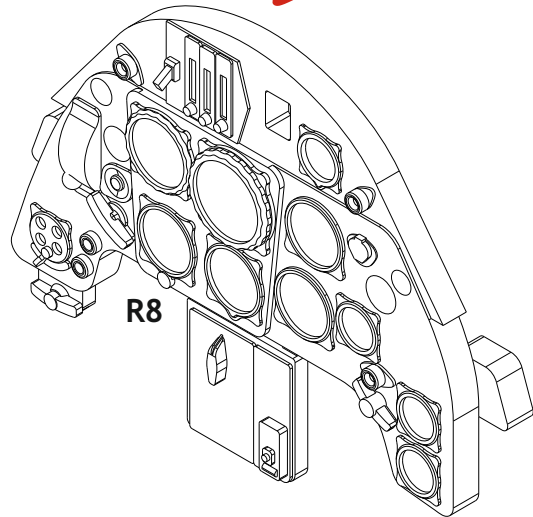

- ☒ BEND
  OHNOUT
- ☒ SYMMETRICAL ASSEMBLY
  SYMETRICKÁ MONTÁŽ
- ☒ GRIND
  OBROUSIT
- ☒ GLUE
  PŘILEPIT
- ☒ REVERSE SIDE
  OTOČIT