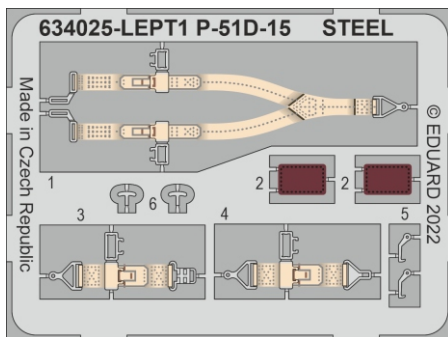

**R12**

**R13**

**R14**

**R15**

Item #		Scale Recommended
634025	<b>P-51D-15</b>	1/32
		Revell