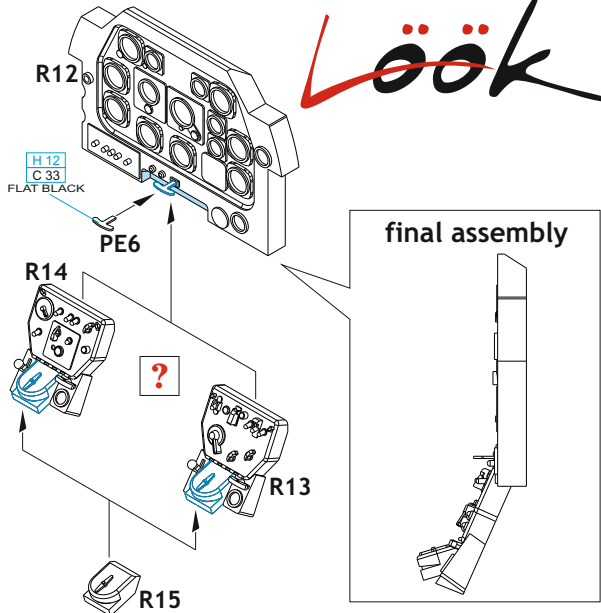

**R12**

**R13**

**R14**

**R15**

Item #		Scale Recommended
634025	<b>P-51D-15</b>	1/32
		Revell

# eduard

- BEND  
OHNOUT
- SYMMETRICAL ASSEMBLY  
SYMETRICKÁ MONTÁŽ
- GLUE  
PRILEPIT
- REVERSE SIDE  
OTOČIT