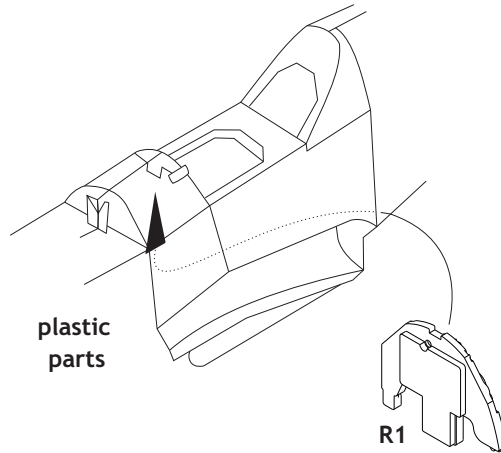

Löök

POZOR! OBSAHUJE DROBNÉ A OSTRÉ DÍLY
VÝROBEK NENÍ HRAČKOU
CONTAINS SMALL AND SHARP PARTS
COLLECTORS' ITEM · NOT A TOY

This product contains resin and metal detail parts for upgrading scale plastic models. When selecting this set make sure that it is for the kit mentioned on the label as these sets are made specifically for that kit. **WARNING!** This set contains small and sharp parts. Work carefully in a ventilated, well-lit room. Safety glasses are recommended. This product is not a toy.

Tento výrobek obsahuje resinové a leptané kovové díly pro úpravu a vylepšení plastického modelu. Při výběru sady kovových detailů zkontrolujte, zda je určena pro model, který chcete upravit. Model, pro který je sada určena, je uveden na titulním štítku.
POZOR! Sada obsahuje malé a ostré díly. Pracujte ve větrané a dobře osvětlené místnosti. Doporučujeme použití ochranných brýlí. Výrobek není hračkou.

R1

Item #		Scale Recommended
634008	Bf 109G-6	1/32
		Hasegawa

eduard

-
- BEND
OHNOUT
 - GLUE
 - SYMMETRICAL ASSEMBLY
SYMETRICKÁ MONTÁŽ
 - REVERSE SIDE