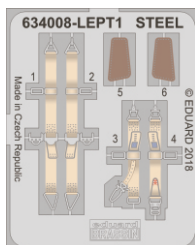

Löök

POZOR! OBSAHUJE DROBNÉ A OSTRÉ DÍLY
VÝROBEK NENÍ HRAČKOU
CONTAINS SMALL AND SHARP PARTS
COLLECTORS' ITEM · NOT A TOY

This product contains resin and metal detail parts for upgrading scale plastic models. When selecting this set make sure that it is for the kit mentioned on the label as these sets are made specifically for that kit. **WARNING!** This set contains small and sharp parts. Work carefully in a ventilated, well-lit room. Safety glasses are recommended. This product is not a toy.

Tento výrobek obsahuje resinové a leptané kovové díly pro úpravu a vylepšení plastického modelu. Při výběru sady kovových detailů zkontrolujte, zda je určena pro model, který chcete upravit. Model, pro který je sada určena, je uveden na titulním štítku.
POZOR! Sada obsahuje malé a ostré díly. Pracujte ve větrané a dobře osvětlené místnosti. Doporučujeme použití ochranných brýlí. Výrobek není hračkou.

R1

Item #		Scale Recommended
634008	Bf 109G-6	1/32
		Hasegawa

eduard

-
- BEND
OHNOUT
 - GLUE
 - SYMMETRICAL ASSEMBLY
SYMETRICKÁ MONTÁŽ
 - REVERSE SIDE