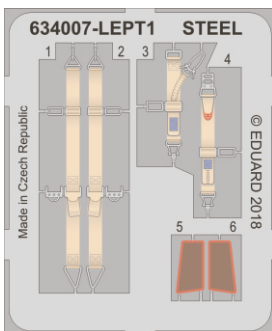

Loök

POZOR! OBSAHUJE DROBNÉ A OSTRÉ DÍLY
VÝROBEK NENÍ HRAČKOU
CONTAINS SMALL AND SHARP PARTS
COLLECTORS' ITEM · NOT A TOY

This product contains resin and metal detail parts for upgrading scale plastic models. When selecting this set make sure that it is for the kit mentioned on the label as these sets are made specifically for that kit. **WARNING!** This set contains small and sharp parts. Work carefully in a ventilated, well-lit room. Safety glasses are recommended. This product is not a toy.

Tento výrobek obsahuje resinové a leptané kovové díly pro úpravu a vylepšení plastického modelu. Při výběru sady kovových detailů zkontrolujte, zda je určena pro model, který chcete upravit. Model, pro který je sada určena, je uveden na titulním štítku. **POZOR!** Sada obsahuje malé a ostré díly. Pracujte ve větrané a dobře osvětlené místnosti. Doporučujeme použití ochranných brýlí. Výrobek není hračkou.

R1

R2

Item #

Scale
Recommended

| | | |
|--------|-----------|----------|
| 634007 | Fw 190A-5 | 1/32 |
| | | Hasegawa |

eduard

final assembly

- BEND
OHNOUT
- SYMMETRICAL ASSEMBLY
SYMETRICKÁ MONTÁŽ
- GLUE
PRILEPIT
- REVERSE SIDE
OTOČIT