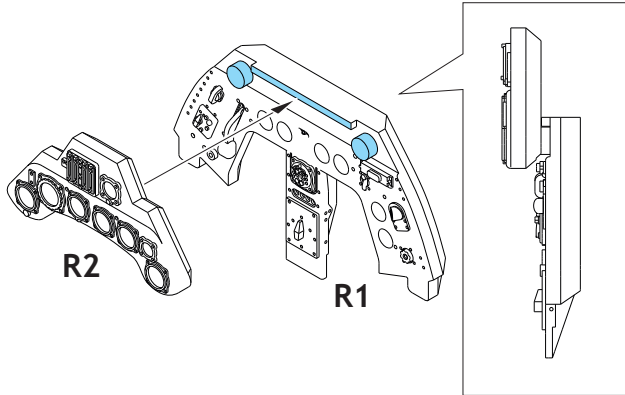

Tento výrobek obsahuje resinové a leptané kovové díly pro úpravu a vylepšení plastického modelu. Při výběru sady kovových detailů zkontrolujte, zda je určena pro model, který chcete upravit. Model, pro který je sada určena, je uveden na titulním štítku. **POZOR!** Sada obsahuje malé a ostré díly. Pracujte ve větrané a dobře osvětlené místnosti. Doporučujeme použití ochranných brýlí. Výrobek není hračkou.

R1

R2

Item #

Scale
Recommended

| | | |
|--------|-----------|----------|
| 634007 | Fw 190A-5 | 1/32 |
| | | Hasegawa |

eduard

final assembly

- BEND
OHNOUT
- SYMMETRICAL ASSEMBLY
SYMETRICKÁ MONTÁŽ
- GLUE
PRILEPIT
- REVERSE SIDE
OTOČIT