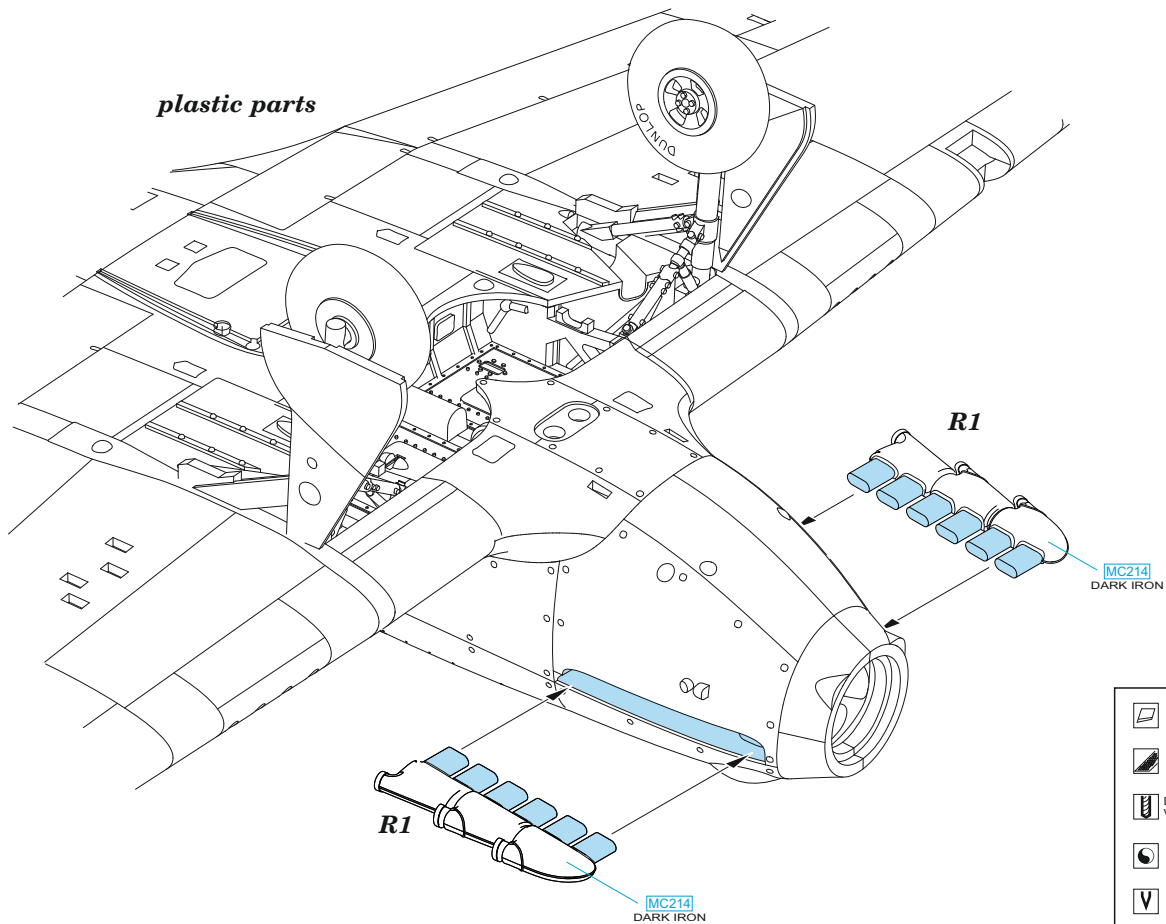

Hurricane Mk.II exhaust rounded

for Revell kit - pro stavebnici Revell

1/32

eduard

eduard
435 21 Obrnice 170
Czech Republic

www.eduard.com
9,95

plastic parts

	REMOVE ODSTRANIT		BEND OHNOUT
	GRIND OBROUSIT		OPTION VOLBA
	DRILL HOLE VRTAT OTVOR		REPLACE NAHRADIT
	SYMMETRICAL ASSEMBLY SYMETRICKÁ MONTÁŽ		
	SCRIBE THE PANEL AND HOLES RYTI		
	REVERSE SIDE OTOČIT		