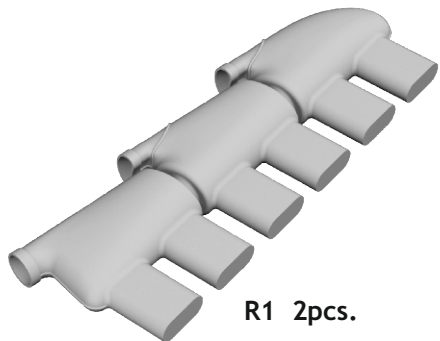

632 188 Hurricane Mk.II exhaust rounded

for Revell kit - pro stavebnici Revell

eduard
BRASSIN *Print*

1/32 scale

R1 2pcs.

COLOURS

GSI Creos (GUNZE)		Mr.METAL COLOR	
AQUEOUS	Mr.COLOR		
		MC214	DARK IRON

632 188

Hurricane Mk.II exhaust rounded

for Revell kit - pro stavebnici Revell

1/32

eduard

eduard
435 21 Obrnice 170
Czech Republic

www.eduard.com
9,95

plastic parts

	REMOVE ODSTRANIT		BEND OHNOUT
	GRIND OBROUSIT		OPTION VOLBA
	DRILL HOLE VRTAT OTVOR		REPLACE NAHRADIT
	SYMMETRICAL ASSEMBLY SYMETRICKÁ MONTÁŽ		
	SCRIBE THE PANEL AND HOLES RYTI		
	REVERSE SIDE OTOČIT		