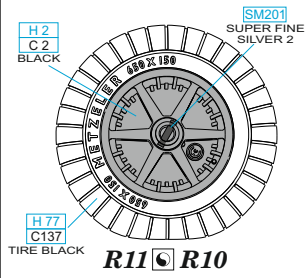

**632 186 Bf 109G-2 wheels**  
for Revell kit - pro stavebnici Revell

**1/32 scale**

**COLOURS**

GSI Creos (GUNZE)		
AQUEOUS	Mr.COLOR	
[H 2]	[C 2]	BLACK
[H 77]	[C137]	TIRE BLACK

Mr.METAL COLOR	
[SM201]	SUPER FINE SILVER 2

**eduard**

**435 21 Obrnice 170  
Czech Republic**

**www.eduard.com  
14,95**

**632 186**

**Bf 109G-2 wheels**  
for Revell kit - pro stavebnici Revell

**1/32**

**eduard**

-  REMOVE  
ODSTRANIT
-  BEND  
OHNOUT
-  GRIND  
OBROUSIT
-  ? OPTION  
VOLBA
-  DRILL HOLE  
VRTAT OTVOR
-  REPLACE  
NAHRADIT
-  SYMMETRICAL ASSEMBLY  
SYMETRICKÁ MONTÁŽ
-  SCRIBE THE PANEL AND HOLES  
RYTI
-  REVERSE SIDE  
OTOČIT

**1**

**2**

*plastic part*

**R10 - left wheel**  
**R11 - right wheel**