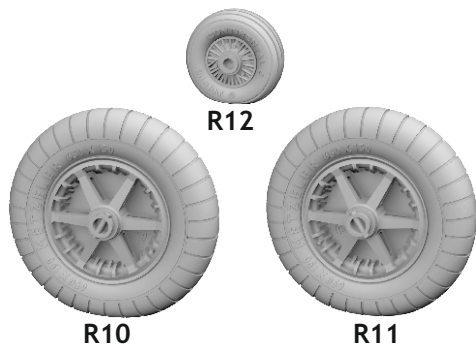

**632 186 Bf 109G-2 wheels**  
for Revell kit - pro stavebnici Revell

**1/32 scale**

**COLOURS**

GSI Creos (GUNZE)		
AQUEOUS	Mr.COLOR	
[H 2]	[C 2]	BLACK
[H 77]	[C137]	TIRE BLACK

Mr.METAL COLOR	
[SM201]	SUPER FINE SILVER 2

**eduard**

**435 21 Obrnice 170  
Czech Republic**

**www.eduard.com  
14,95**

**632 186**

**Bf 109G-2 wheels**  
for Revell kit - pro stavebnici Revell

**1/32**

**eduard**

-  REMOVE  
ODSTRANIT
-  BEND  
OHNOUT
-  GRIND  
OBROUSIT
-  ? OPTION  
VOLBA
-  DRILL HOLE  
VRTAT OTVOR
-  REPLACE  
NAHRADIT
-  SYMMETRICAL ASSEMBLY  
SYMETRICKÁ MONTÁŽ
-  SCRIBE THE PANEL AND HOLES  
RYTI
-  REVERSE SIDE  
OTOČIT

**1**

**2**

*plastic part*

**R10 - left wheel**  
**R11 - right wheel**