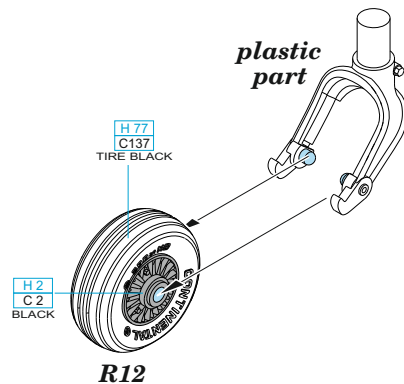

**eduard**

**435 21 Obrnice 170  
Czech Republic**

**www.eduard.com  
14,95**

**632 186**

**Bf 109G-2 wheels**  
for Revell kit - pro stavebnici Revell

**1/32**

**eduard**

-  REMOVE  
ODSTRANIT
-  BEND  
OHNOUT
-  GRIND  
OBROUSIT
-  ? OPTION  
VOLBA
-  DRILL HOLE  
VRTAT OTVOR
-  REPLACE  
NAHRADIT
-  SYMMETRICAL ASSEMBLY  
SYMETRICKÁ MONTÁŽ
-  SCRIBE THE PANEL AND HOLES  
RYTI
-  REVERSE SIDE  
OTOČIT

**1**

**2**

*plastic part*

**R10 - left wheel**  
**R11 - right wheel**