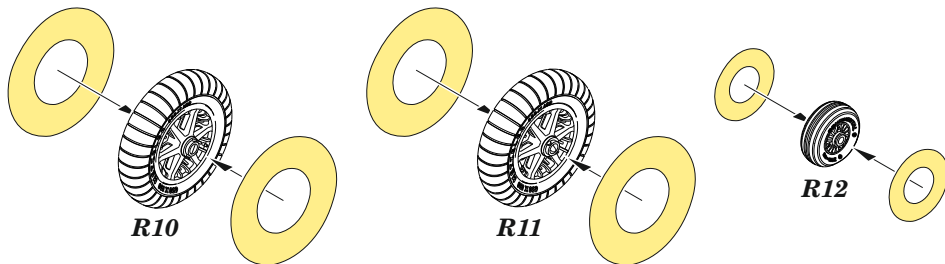

**eduard**

**435 21 Obrnice 170  
Czech Republic**

**www.eduard.com  
14,95**

**632 186**

**Bf 109G-2 wheels**  
for Revell kit - pro stavebnici Revell

**1/32**

**eduard**

-  REMOVE  
ODSTRANIT
-  BEND  
OHNOUT
-  GRIND  
OBROUSIT
-  ? OPTION  
VOLBA
-  DRILL HOLE  
VRTAT OTVOR
-  REPLACE  
NAHRADIT
-  SYMMETRICAL ASSEMBLY  
SYMETRICKÁ MONTÁŽ
-  SCRIBE THE PANEL AND HOLES  
RYTI
-  REVERSE SIDE  
OTOČIT

**1**

**2**

*plastic part*

**R10 - left wheel**  
**R11 - right wheel**