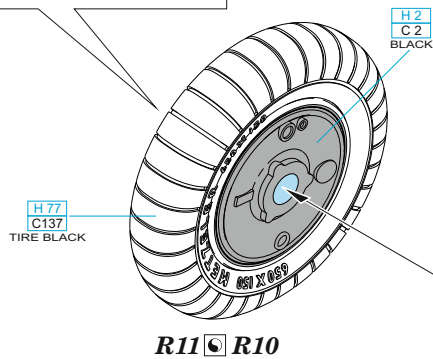

**eduard**

**435 21 Obrnice 170  
Czech Republic**

**www.eduard.com  
14,95**

**632 186**

**Bf 109G-2 wheels**  
for Revell kit - pro stavebnici Revell

**1/32**

**eduard**

-  REMOVE  
ODSTRANIT
-  BEND  
OHNOUT
-  GRIND  
OBROUSIT
-  ? OPTION  
VOLBA
-  DRILL HOLE  
VRTAT OTVOR
-  REPLACE  
NAHRADIT
-  SYMMETRICAL ASSEMBLY  
SYMETRICKÁ MONTÁŽ
-  SCRIBE THE PANEL AND HOLES  
RYTI
-  REVERSE SIDE  
OTOČIT

**1**

**2**

*plastic part*

**R10 - left wheel**  
**R11 - right wheel**