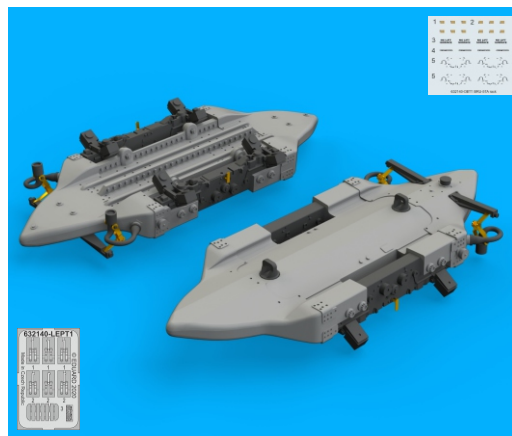

BRASSIN

eduard