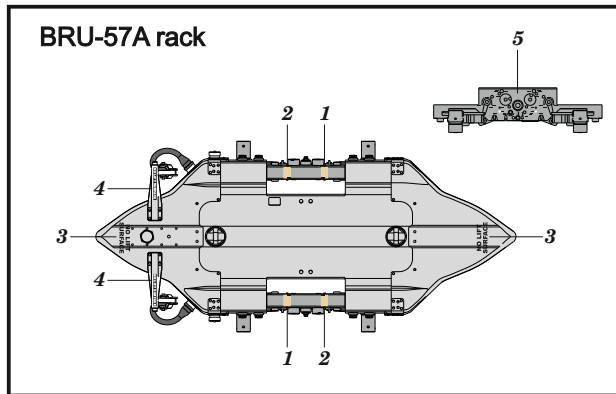

BEST BRASS RESIN AROUND!