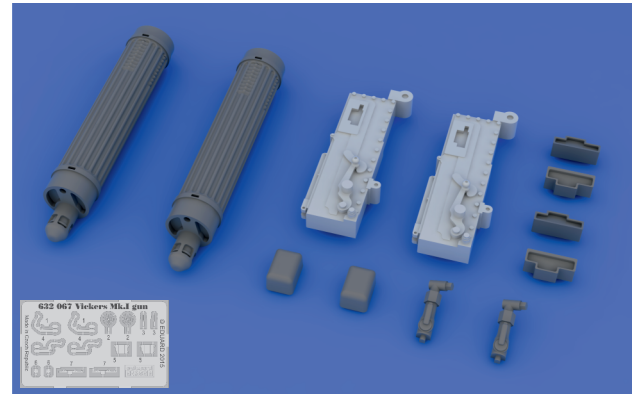

BEST BRASS RESIN AROUND!