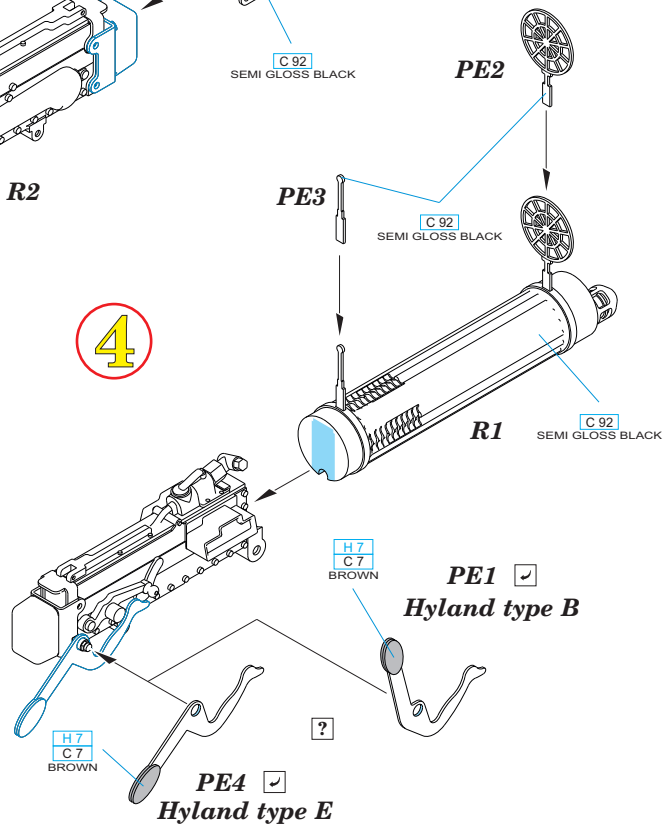

Tento výrobek obsahuje leptané a odlévané detaily pro úpravu a vylepšení plastického modelu. Při výběru sady kovových detailů zkontrolujte, zda je určena pro model, který chcete upravit. Model, pro který je sada určena, je uveden u názvu výrobku. Pro přesnou aplikaci kovových a odlévaných dílů může být zapotřebí upravit díly upraveného modelu. **POZOR!** Sada obsahuje malé ostré díly. Pracujte ve větrané a dobře osvětlené místnosti. Doporučujeme použití ochranných brýlí. Tento výrobek není vhodný pro děti mladší 14 let.

3

4

- |   |                     |
|---|---------------------|
| REMOVE<br>ODSTRANIT                       | BEND<br>OHNOUT      |
| GRIND<br>OBROUSIT                         | OPTION<br>VOLBA     |
| DRILL HOLE<br>VRTAT OTVOR                 | REPLACE<br>NAHRADIT |
| SYMMETRICAL ASSEMBLY<br>SYMETRICKA MONTAZ |                     |
| SCRIBE THE PANEL AND HOLES<br>RYTI        |                     |
| REVERSE SIDE<br>OTOČIT                    |                     |