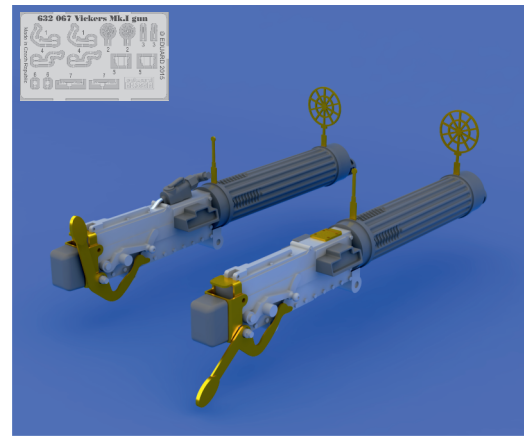

BRASSIN

BRASSIN