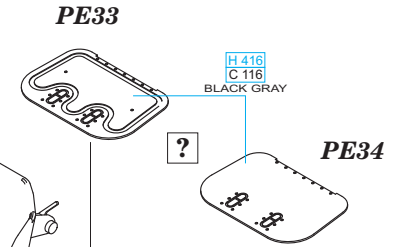

eduard
435 21 Obrnice 170
Czech Republic
www.eduard.com

632 056 Fw 190F-8 cockpit

For Revell kit - pro stavebnici Revell

1/32

BEST ~~BRASS~~ RESIN AROUND!

- | | | |
|---------------------------|---------------------|---|
| REMOVE
ODSTRANIT | BEND
OHNOUT | SYMMETRICAL ASSEMBLY
SYMETRICKÁ MONTÁŽ |
| GRIND
OBROUSIT | OPTION
VOLBA | SCRIBE THE PANEL AND HOLES
RYTIT |
| DRILL HOLE
VRTAT OTVOR | REPLACE
NAHRADIT | REVERSE SIDE
OTOČIT |

A

B

C

D

1

D

H 416
C 116
BLACK GRAY

R8 53

C
final assembly
right belt

B
final assembly
left belt

E**2 pcs.****F****DECAL APPLICATION**

R15 - WGr. 21 ROCKET
CONTROLLER UNIT
R16 - MG FF CANNON
CONTROLLER UNIT

final assembly**2****E****F****G****G****R8****4**