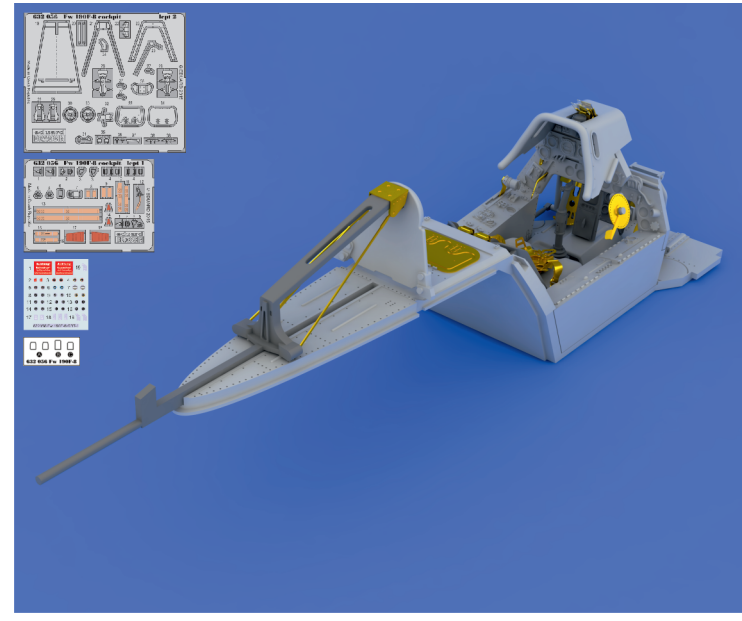

632 056 Fw 190F-8 cockpit

For Revell kit - pro stavebnici Revell

1/32 scale

COLOURS

GSI Creos (GUNZE)		
AQUEOUS	Mr.COLOR	
[H 3]	[C 3]	RED
[H 12]	[C 33]	FLAT BLACK
[H 47]	[C 41]	RED BROWN
[H 85]	[C 45]	SAIL COLOR
[H 416]	[C 116]	BLACK GRAY

Mr.METAL COLOR		
[MC 214]		DARK IRON
Mr.COLOR SUPER METALLIC		
[SM06]		CHROME SILVER

This product contains metal and resin detail parts for upgrading scale plastic models. When selecting this set make sure that it is for the kit mentioned in product name as these sets are made specifically for that kit. When upgrading the model some cutting or corrections may be necessary for parts to fit accurately. **WARNING!** This set contains small and sharp parts. Work carefully in a ventilated and well-lit room. Safety glasses are recommended. This product is not suitable for children below 14 years of age.

Tento výrobek obsahuje leptané a odlévané detaily pro úpravu a vylepšení plastického modelu. Při výběru sady kovových detailů zkontrolujte, zda je určena pro model, který chcete upravit. Model, pro který je sada určena, je uveden u názvu výrobku. Pro přesnou aplikaci kovových a odlévaných dílů může být zapotřebí upravit díly upravovaného modelu. **POZOR!** Sada obsahuje malé ostré díly. Pracujte ve větrané a dobře osvětlené místnosti. Doporučujeme použití ochranných brýlí. Tento výrobek není vhodný pro děti mladší 14 let.

eduard
435 21 Obrnice 170
Czech Republic
www.eduard.com

632 056 Fw 190F-8 cockpit

For Revell kit - pro stavebnici Revell

1/32

BEST ~~BRASS~~ RESIN AROUND!

- | | | |
|---------------------------|---------------------|---|
| REMOVE
ODSTRANIT | BEND
OHNOUT | SYMMETRICAL ASSEMBLY
SYMETRICKÁ MONTÁŽ |
| GRIND
OBROUSIT | OPTION
VOLBA | SCRIBE THE PANEL AND HOLES
RYTIT |
| DRILL HOLE
VRTAT OTVOR | REPLACE
NAHRADIT | REVERSE SIDE
OTOČIT |