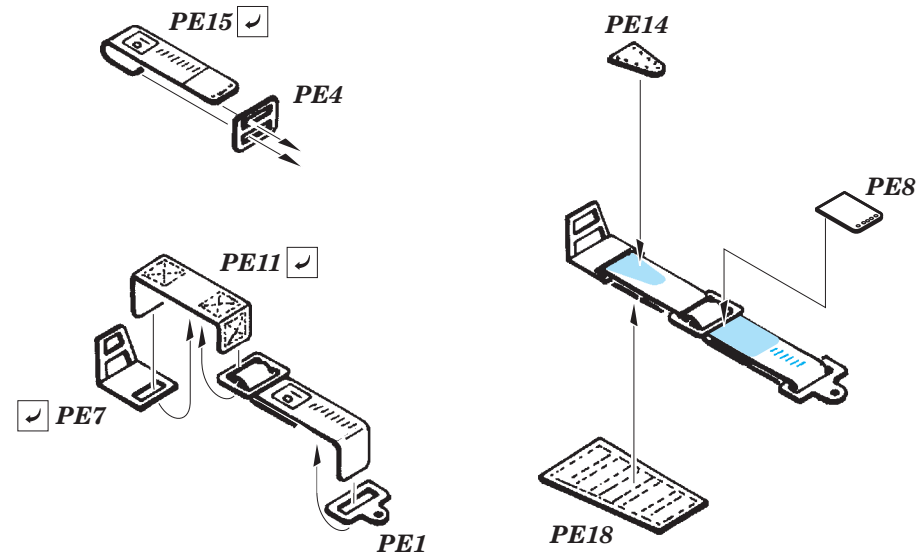

REMOVE ODSTRANIT	BEND OHNOUT	SYMMETRICAL ASSEMBLY SYMETRICKÁ MONTÁŽ
GRIND OBROUSIT	OPTION VOLBA	SCRIBE THE PANEL AND HOLES RYTIT
DRILL HOLE VRTAT OTVOR	REPLACE NAHRADIT	REVERSE SIDE OTOČIT

A

B

C