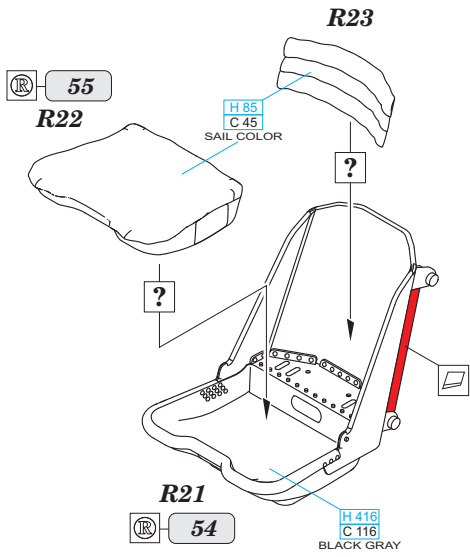

eduard
435 21 Obrnice 170
Czech Republic
www.eduard.com

632 056 Fw 190F-8 cockpit

For Revell kit - pro stavebnici Revell

1/32

BEST ~~BRASS~~ RESIN AROUND!

- | | | |
|---------------------------|---------------------|---|
| REMOVE
ODSTRANIT | BEND
OHNOUT | SYMMETRICAL ASSEMBLY
SYMETRICKÁ MONTÁŽ |
| GRIND
OBROUSIT | OPTION
VOLBA | SCRIBE THE PANEL AND HOLES
RYTIT |
| DRILL HOLE
VRTAT OTVOR | REPLACE
NAHRADIT | REVERSE SIDE
OTOČIT |

A

B

C

D

1

D

H 416
C 116
BLACK GRAY

R8 53

C
final assembly
right belt

B
final assembly
left belt

E**2 pcs.****F****DECAL APPLICATION**

R15 - WGr. 21 ROCKET
CONTROLLER UNIT
R16 - MG FF CANNON
CONTROLLER UNIT

final assembly**2****E****F****G****G****R8****4**