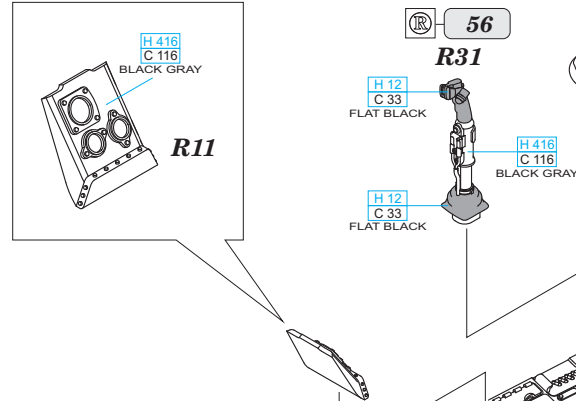

eduard
435 21 Obrnice 170
Czech Republic
www.eduard.com

632 056 Fw 190F-8 cockpit

For Revell kit - pro stavebnici Revell

1/32

BEST ~~BRASS~~ RESIN AROUND!

- | | | |
|---------------------------|---------------------|---|
| REMOVE
ODSTRANIT | BEND
OHNOUT | SYMMETRICAL ASSEMBLY
SYMETRICKÁ MONTÁŽ |
| GRIND
OBROUSIT | OPTION
VOLBA | SCRIBE THE PANEL AND HOLES
RYTIT |
| DRILL HOLE
VRTAT OTVOR | REPLACE
NAHRADIT | REVERSE SIDE
OTOČIT |

A

B

C

D

1

D

H 416
C 116
BLACK GRAY

R8 53

C
final assembly
right belt

B
final assembly
left belt

E**2 pcs.****F****DECAL APPLICATION**

R15 - WGr. 21 ROCKET
CONTROLLER UNIT
R16 - MG FF CANNON
CONTROLLER UNIT

final assembly**2****E****F****G****G****R8****4**