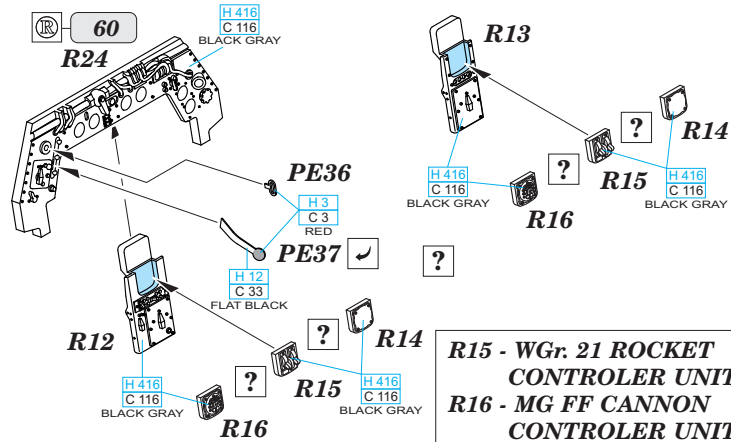

eduard
435 21 Obrnice 170
Czech Republic
www.eduard.com

632 056 Fw 190F-8 cockpit

For Revell kit - pro stavebnici Revell

1/32

BEST ~~BRASS~~ RESIN AROUND!

- | | | |
|---------------------------|---------------------|---|
| REMOVE
ODSTRANIT | BEND
OHNOUT | SYMMETRICAL ASSEMBLY
SYMETRICKÁ MONTÁŽ |
| GRIND
OBROUSIT | OPTION
VOLBA | SCRIBE THE PANEL AND HOLES
RYTIT |
| DRILL HOLE
VRTAT OTVOR | REPLACE
NAHRADIT | REVERSE SIDE
OTOČIT |

C
final assembly
right belt

B
final assembly
left belt

E**2 pcs.****F****DECAL APPLICATION**

R15 - WGr. 21 ROCKET
CONTROLLER UNIT
R16 - MG FF CANNON
CONTROLLER UNIT

final assembly**2****E****F****G****G****R8****4**