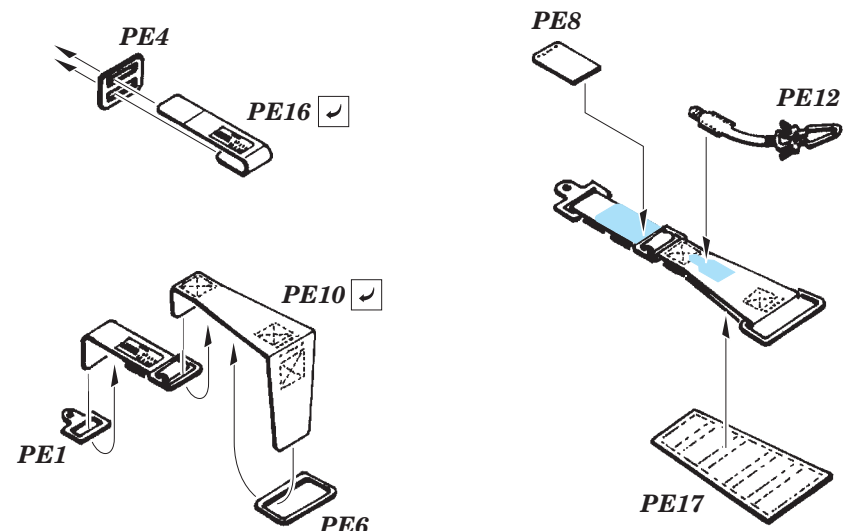

REMOVE ODSTRANIT	BEND OHNOUT	SYMMETRICAL ASSEMBLY SYMETRICKÁ MONTÁŽ
GRIND OBROUSIT	OPTION VOLBA	SCRIBE THE PANEL AND HOLES RYTIT
DRILL HOLE VRTAT OTVOR	REPLACE NAHRADIT	REVERSE SIDE OTOČIT

A

B

C