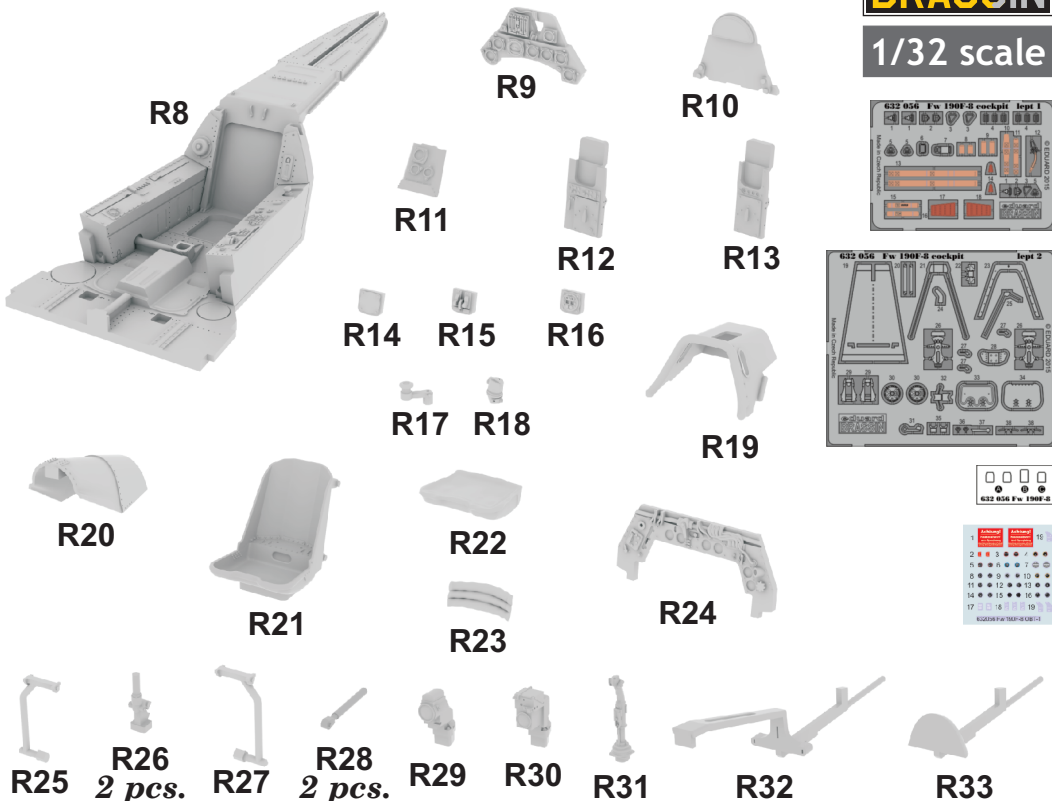

632 056 Fw 190F-8 cockpit

For Revell kit - pro stavebnici Revell

1/32 scale

COLOURS

GSI Creos (GUNZE)		
AQUEOUS	Mr.COLOR	
[H 3]	[C 3]	RED
[H 12]	[C 33]	FLAT BLACK
[H 47]	[C 41]	RED BROWN
[H 85]	[C 45]	SAIL COLOR
[H 416]	[C 116]	BLACK GRAY

Mr.METAL COLOR		
[MC 214]		DARK IRON
Mr.COLOR SUPER METALLIC		
[SM06]		CHROME SILVER

This product contains metal and resin detail parts for upgrading scale plastic models. When selecting this set make sure that it is for the kit mentioned in product name as these sets are made specifically for that kit. When upgrading the model some cutting or corrections may be necessary for parts to fit accurately. **WARNING!** This set contains small and sharp parts. Work carefully in a ventilated and well-lit room. Safety glasses are recommended. This product is not suitable for children below 14 years of age.

Tento výrobek obsahuje leptané a odlévané detaily pro úpravu a vylepšení plastického modelu. Při výběru sady kovových detailů zkontrolujte, zda je určena pro model, který chcete upravit. Model, pro který je sada určena, je uveden u názvu výrobku. Pro přesnou aplikaci kovových a odlévaných dílů může být zapotřebí upravit díly upravovaného modelu. **POZOR!** Sada obsahuje malé ostré díly. Pracujte ve větrané a dobře osvětlené místnosti. Doporučujeme použití ochranných brýlí. Tento výrobek není vhodný pro děti mladší 14 let.