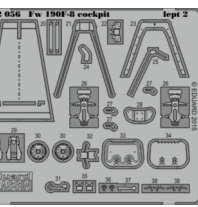

632 056 Fw 190F-8 cockpit

For Revell kit - pro stavebnici Revell

1/32 scale

COLOURS

GSI Creos (GUNZE)		
AQUEOUS	Mr.COLOR	
[H 3]	[C 3]	RED
[H 12]	[C 33]	FLAT BLACK
[H 47]	[C 41]	RED BROWN
[H 85]	[C 45]	SAIL COLOR
[H 416]	[C 116]	BLACK GRAY

Mr.METAL COLOR		
[MC 214]		DARK IRON
Mr.COLOR SUPER METALLIC		
[SM06]		CHROME SILVER

This product contains metal and resin detail parts for upgrading scale plastic models. When selecting this set make sure that it is for the kit mentioned in product name as these sets are made specifically for that kit. When upgrading the model some cutting or corrections may be necessary for parts to fit accurately. **WARNING!** This set contains small and sharp parts. Work carefully in a ventilated and well-lit room. Safety glasses are recommended. This product is not suitable for children below 14 years of age.

Tento výrobek obsahuje leptané a odlévané detaily pro úpravu a vylepšení plastického modelu. Při výběru sady kovových detailů zkontrolujte, zda je určena pro model, který chcete upravit. Model, pro který je sada určena, je uveden u názvu výrobku. Pro přesnou aplikaci kovových a odlévaných dílů může být zapotřebí upravit díly upravovaného modelu. **POZOR!** Sada obsahuje malé ostré díly. Pracujte ve větrané a dobře osvětlené místnosti. Doporučujeme použití ochranných brýlí. Tento výrobek není vhodný pro děti mladší 14 let.

eduard
435 21 Obrnice 170
Czech Republic
www.eduard.com

632 056 Fw 190F-8 cockpit

For Revell kit - pro stavebnici Revell

1/32

BEST ~~BRASS~~ RESIN AROUND!