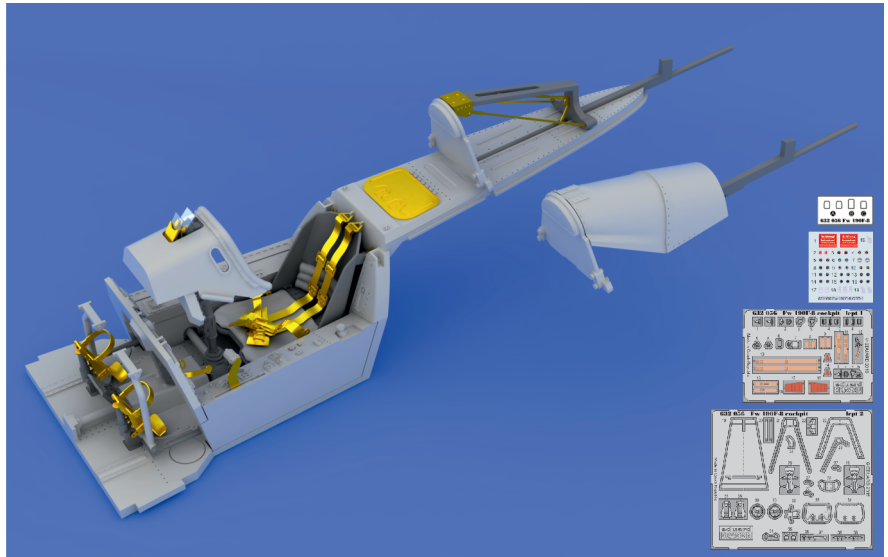

632 056 Fw 190F-8 cockpit

For Revell kit - pro stavebnici Revell

1/32 scale

COLOURS

GSI Creos (GUNZE)		
AQUEOUS	Mr.COLOR	
[H 3]	[C 3]	RED
[H 12]	[C 33]	FLAT BLACK
[H 47]	[C 41]	RED BROWN
[H 85]	[C 45]	SAIL COLOR
[H 416]	[C 116]	BLACK GRAY

Mr.METAL COLOR		
[MC 214]		DARK IRON
Mr.COLOR SUPER METALLIC		
[SM06]		CHROME SILVER

This product contains metal and resin detail parts for upgrading scale plastic models. When selecting this set make sure that it is for the kit mentioned in product name as these sets are made specifically for that kit. When upgrading the model some cutting or corrections may be necessary for parts to fit accurately. **WARNING!** This set contains small and sharp parts. Work carefully in a ventilated and well-lit room. Safety glasses are recommended. This product is not suitable for children below 14 years of age.

Tento výrobek obsahuje leptané a odlévané detaily pro úpravu a vylepšení plastického modelu. Při výběru sady kovových detailů zkontrolujte, zda je určena pro model, který chcete upravit. Model, pro který je sada určena, je uveden u názvu výrobku. Pro přesnou aplikaci kovových a odlévaných dílů může být zapotřebí upravit díly upravovaného modelu. **POZOR!** Sada obsahuje malé ostré díly. Pracujte ve větrané a dobře osvětlené místnosti. Doporučujeme použití ochranných brýlí. Tento výrobek není vhodný pro děti mladší 14 let.

eduard
435 21 Obrnice 170
Czech Republic
www.eduard.com

632 056 Fw 190F-8 cockpit

For Revell kit - pro stavebnici Revell

1/32

BEST ~~BRASS~~ RESIN AROUND!

- | | | |
|---------------------------|---------------------|---|
| REMOVE
ODSTRANIT | BEND
OHNOUT | SYMMETRICAL ASSEMBLY
SYMETRICKÁ MONTÁŽ |
| GRIND
OBROUSIT | OPTION
VOLBA | SCRIBE THE PANEL AND HOLES
RYTIT |
| DRILL HOLE
VRTAT OTVOR | REPLACE
NAHRADIT | REVERSE SIDE
OTOČIT |