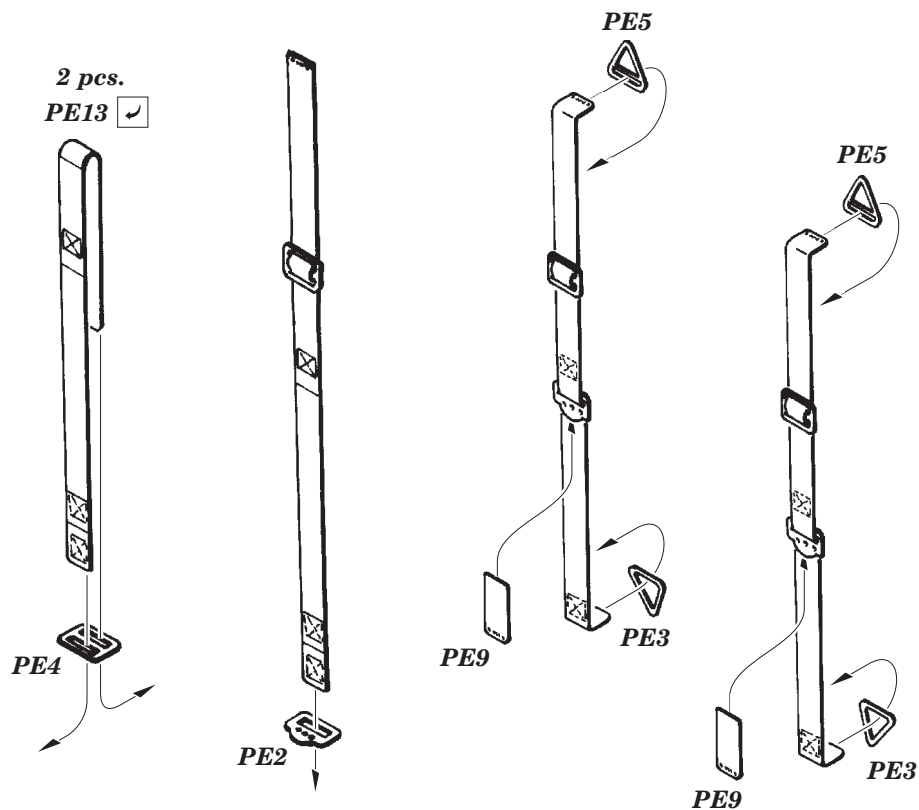

REMOVE ODSTRANIT	BEND OHNOUT	SYMMETRICAL ASSEMBLY SYMETRICKÁ MONTÁŽ
GRIND OBROUSIT	OPTION VOLBA	SCRIBE THE PANEL AND HOLES RYTIT
DRILL HOLE VRTAT OTVOR	REPLACE NAHRADIT	REVERSE SIDE OTOČIT

A