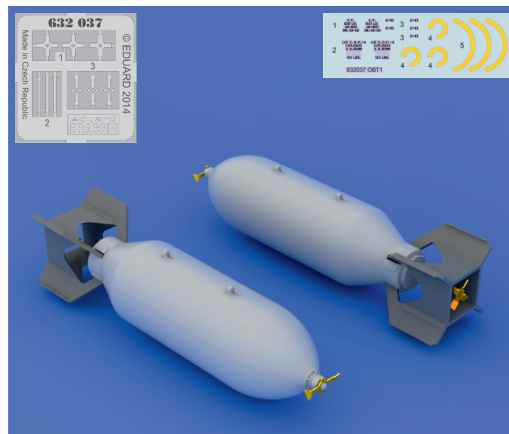

632 037 US 500lb bombs

1/32 scale

R3 2pcs.

R4 2pcs.

COLOURS

GSI Creos (GUNZE)			Mr.METAL COLOR	
AQUEOUS	Mr.COLOR		Mr.METAL COLOR	
H 52	C 38	OLIVE DRAB	MC218	ALUMINIUM

This product contains metal and resin detail parts for upgrading scale plastic models. When selecting this set make sure that it is for the kit mentioned in product name as these sets are made specifically for that kit. When upgrading the model some cutting or corrections may be necessary for parts to fit accurately. **WARNING!** This set contains small and sharp parts. Work carefully in a ventilated and well-lit room. Safety glasses are recommended. This product is not suitable for children below 14 years of age.

Tento výrobek obsahuje leptané a odlévané detaily pro úpravu a vylepšení plastického modelu. Při výběru sady kovových detailů zkontrolujte, zda je určena pro model, který chcete upravit. Model, pro který je sada určena, je uveden u názvu výrobku. Pro přesnou aplikaci kovových a odlévaných dílů může být zapotřebí upravit díly upraveného modelu. **POZOR!** Sada obsahuje malé ostré díly. Pracujte ve větrané a dobře osvětlené místnosti. Doporučujeme použití ochranných brýlí. Tento výrobek není vhodný pro děti mladší 14 let.

435 21 Obrnice 170
Czech Republic

www.eduard.com

632 037 US 500lb bombs

1/32

632037 US 500lb bombs

BEST BRASS RESIN AROUND!

 REMOVE
ODSTRANIT  BEND
OHNOUT

 GRIND
OBROUSIT  OPTION
VOLBA

 DRILL HOLE
VRTÁT OTVOR  REPLACE
NAHRADIT

 SYMMETRICAL ASSEMBLY
SYMETRICKÁ MONTÁŽ

 SCRIBE THE PANEL AND HOLES
RYTÍ

 REVERSE SIDE
OTOČIT

2 pcs.

H 52
C 38
OLIVE DRAB

R4

H 52
C 38
OLIVE DRAB