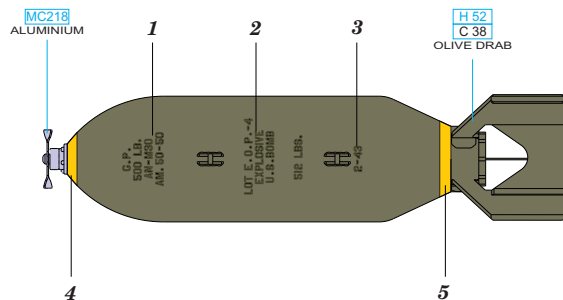

632037 US 500lb bombs

BEST BRASS RESIN AROUND!