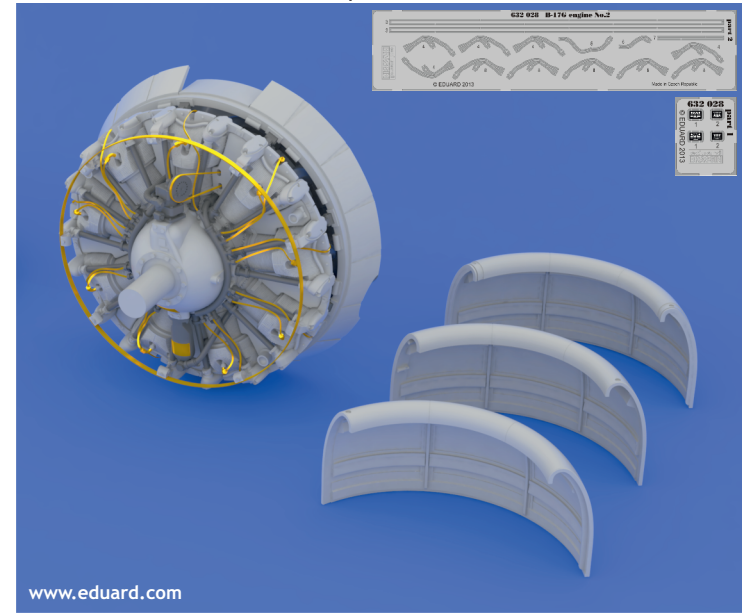

This product contains metal and resin detail parts for upgrading scale plastic models. When selecting this set make sure that it is for the kit mentioned in product name as these sets are made specifically for that kit. When upgrading the model some cutting or corrections may be necessary for parts to fit accurately. **WARNING!** This set contains small and sharp parts. Work carefully in a ventilated and well-lit room. Safety glasses are recommended. This product is not suitable for children below 14 years of age.

Tento výrobek obsahuje leptané a odlévané detaily pro úpravu a vylepšení plastického modelu. Při výběru sady kovových detailů zkontrolujte, zda je určena pro model, který chcete upravit. Model, pro který je sada určena, je uveden u názvu výrobku. Pro přesnou aplikaci kovových a odlévaných dílů může být zapotřebí upravit díly upravovaného modelu. **POZOR!** Sada obsahuje malé ostré díly. Pracujte ve větrané a dobře osvětlené místnosti. Doporučujeme použití ochranných brýlí. Tento výrobek není vhodný pro děti mladší 14 let.

eduard
435 21 Obrnice 170
Czech Republic

632 028 B-17G engine No.2

Left inner engine - levý vnitřní motor
For HK Model kit - pro stavebnici HK Model

1/32

BEST ~~BRASS~~ RESIN AROUND!

SYMMETRICAL ASSEMBLY
SYMETRICKÁ MONTÁŽ