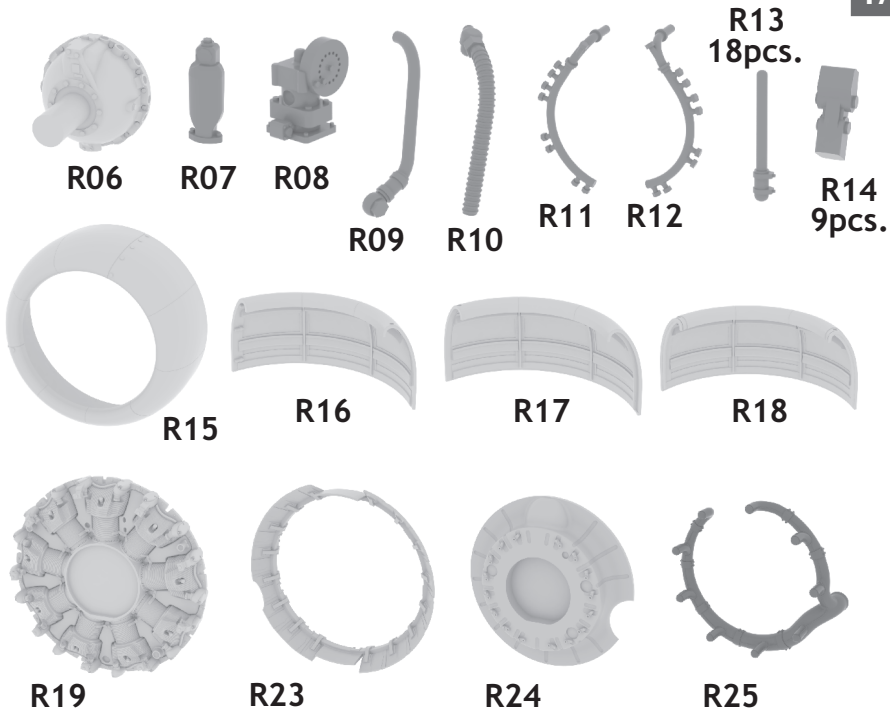

632 028 B-17G engine No.2

Left inner engine - levý vnitřní motor
For HK Model kit - pro stavebnici HK Model

1/32 scale

COLOURS

| GSI Creos (GUNZE) | | Mr.METAL COLOR | | |
|-------------------|----------|-------------------|-------|-----------|
| AQUEOUS | Mr.COLOR | | | |
| H 12 | C 33 | FLAT BLACK | MC214 | DAKR IRON |
| H 27 | C 44 | TAN | MC218 | ALUMINIUM |
| H 55 | C 72 | INTERMEDIATE BLUE | | |

This product contains metal and resin detail parts for upgrading scale plastic models. When selecting this set make sure that it is for the kit mentioned in product name as these sets are made specifically for that kit. When upgrading the model some cutting or corrections may be necessary for parts to fit accurately. **WARNING!** This set contains small and sharp parts. Work carefully in a ventilated and well-lit room. Safety glasses are recommended. This product is not suitable for children below 14 years of age.

Tento výrobek obsahuje leptané a odlévané detaily pro úpravu a vylepšení plastického modelu. Při výběru sady kovových detailů zkontrolujte, zda je určena pro model, který chcete upravit. Model, pro který je sada určena, je uveden u názvu výrobku. Pro přesnou aplikaci kovových a odlévaných dílů může být zapotřebí upravit díly upravovaného modelu. **POZOR!** Sada obsahuje malé ostré díly. Pracujte ve větrané a dobře osvětlené místnosti. Doporučujeme použití ochranných brýlí. Tento výrobek není vhodný pro děti mladší 14 let.

MC218
ALUMINIUM

H56
C72
INTERMEDIATE
BLUE

H12
C33
FLAT BLACK

R13
18 pcs.

MC218
ALUMINIUM

R9

R11

R12