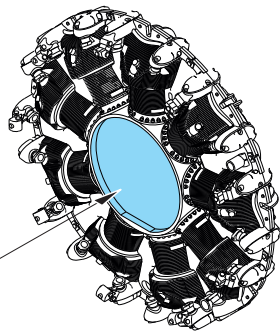

eduard
435 21 Obrnice 170
Czech Republic

632 028 B-17G engine No.2

Left inner engine - levý vnitřní motor
For HK Model kit - pro stavebnici HK Model

1/32

BEST ~~BRASS~~ RESIN AROUND!

SYMMETRICAL ASSEMBLY
SYMETRICKÁ MONTÁŽ

-  REMOVE
ODSTRANIT
-  BEND
OHNOUT
-  GRIND
OBROUSIT
-  OPTION
VOLBA
-  DRILL HOLE
VRTAT OTVOR
-  REPLACE
NAHRADIT

H56
C72
INTERMEDIATE
BLUE

R6

MC218
ALUMINIUM

R19

H56
C72
INTERMEDIATE
BLUE

R7

PE1