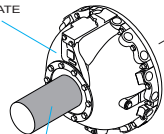

eduard
435 21 Obrnice 170
Czech Republic

632 028 B-17G engine No.2

Left inner engine - levý vnitřní motor
For HK Model kit - pro stavebnici HK Model

1/32

BEST ~~BRASS~~ RESIN AROUND!

SYMMETRICAL ASSEMBLY
SYMETRICKÁ MONTÁŽ

-  REMOVE
ODSTRANIT
-  BEND
OHNOUT
-  GRIND
OBROUSIT
-  OPTION
VOLBA
-  DRILL HOLE
VRTAT OTVOR
-  REPLACE
NAHRADIT

H56
C72
INTERMEDIATE
BLUE

R6

MC218
ALUMINIUM

R19

H56
C72
INTERMEDIATE
BLUE

R7

PE1