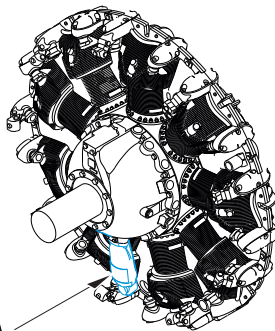

-  REMOVE
ODSTRANIT
-  BEND
OHNOUT
-  GRIND
OBROUSIT
-  OPTION
VOLBA
-  DRILL HOLE
VRTAT OTVOR
-  REPLACE
NAHRADIT

H56
C72
INTERMEDIATE
BLUE

R6

MC218
ALUMINIUM

R19

H56
C72
INTERMEDIATE
BLUE

R7

PE1