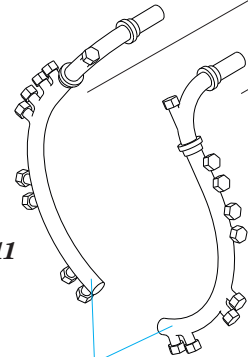

-  REMOVE
ODSTRANIT
-  BEND
OHNOUT
-  GRIND
OBROUSIT
-  OPTION
VOLBA
-  DRILL HOLE
VRTAT OTVOR
-  REPLACE
NAHRADIT

H56
C72
INTERMEDIATE
BLUE

R6

MC218
ALUMINIUM

R19

H56
C72
INTERMEDIATE
BLUE

R7

PE1

MC218
ALUMINIUM

H56
C72
INTERMEDIATE
BLUE

H12
C33
FLAT BLACK

R13
18 pcs.

MC218
ALUMINIUM

R9

R11

R12