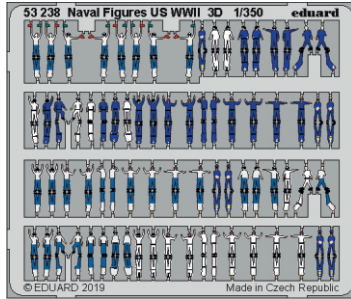

# Naval Figures US WWII 3D

eduard

1/350

detail set for 1/350 kit • sada detailů pro stavebnici 1/350

53 238

 BEND  
OHNOUT

 OPTION  
VOLBA

[www.eduard.com](http://www.eduard.com)