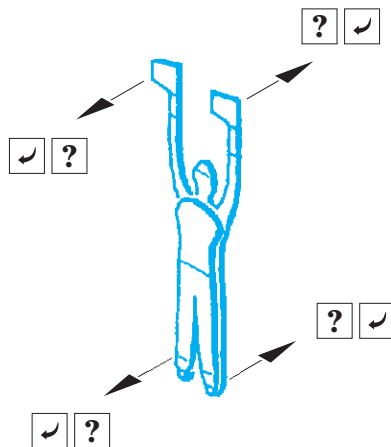

# Naval Figures US WWII 3D

eduard

1/350

detail set for 1/350 kit • sada detailů pro stavebnici 1/350

53 238

 BEND  
OHNOUT

 OPTION  
VOLBA

[www.eduard.com](http://www.eduard.com)