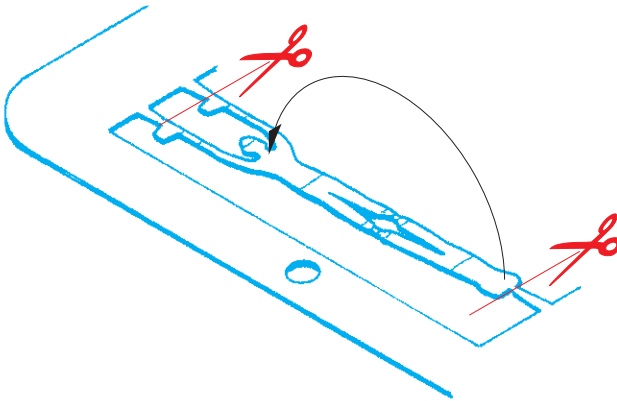

# Naval Figures US WWII 3D

eduard

1/350

detail set for 1/350 kit • sada detailů pro stavebnici 1/350

53 238

 BEND  
OHNOUT

 OPTION  
VOLBA

[www.eduard.com](http://www.eduard.com)