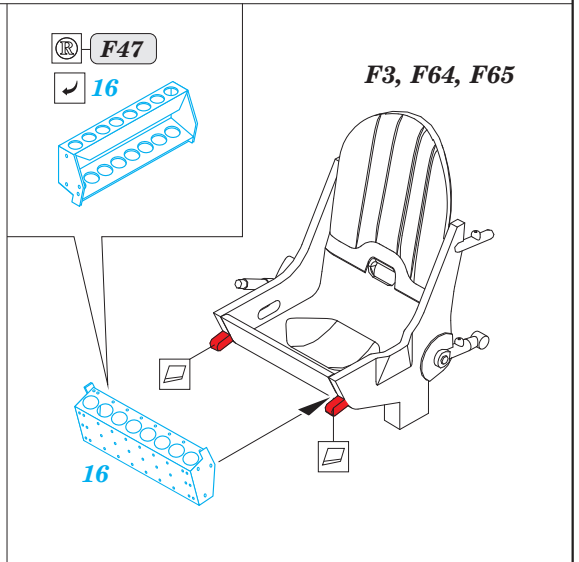

Spitfire Mk.IXc

eduard

49 639

1/48 scale detail set for Eduard kit • sada detailů pro model 1/48 Eduard

- APPLY EXPRESS MASK AND PAINT BEFORE GLUING
POUŽIT EXPRESS MASK NABARVIT PŘED SLEPENÍM
- SYMMETRICAL ASSEMBLY
SYMETRICKÁ MONTÁŽ
- REMOVE
ODSTRANIT
- GRIND
OBROUSIT
- DRILL HOLE
VRTAT OTVOR
- COLORED ETCHED PARTS
LEPTANÉ BAREVNÉ DÍLY
- BEND
OHNOUT
- OPTION
VOLBA
- REPLACE
NAHRADIT

ORIGINAL KIT PARTS
PŮVODNÍ DÍLY STAVEBNICE

PHOTO-ETCHED PARTS
LEPTANÉ DÍLY

PARTS TO BE REMOVED
DÍLY K ODSTRANĚNÍ

FILL
TMELIT

ALTERNATIVE DASHBOARD FOR LATE LF./HF.Mk.IXc

For further detail sets look for eduard 48 765 Spitfire Mk.IX landing flaps (not included in this set)