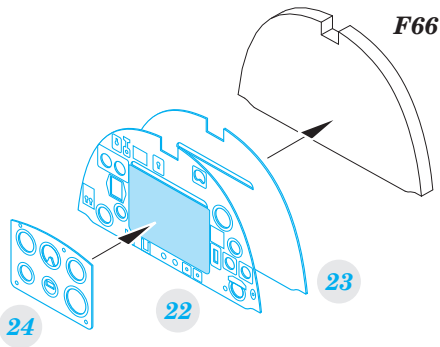

ORIGINAL KIT PARTS
PŮVODNÍ DÍLY STAVEBNICE

PHOTO-ETCHED PARTS
LEPTANÉ DÍLY

PARTS TO BE REMOVED
DÍLY K ODSTRANĚNÍ

FILL
TMELIT

ALTERNATIVE DASHBOARD FOR LATE LF./HF.Mk.IXc

For further detail sets look for eduard 48 765 Spitfire Mk.IX landing flaps (not included in this set)