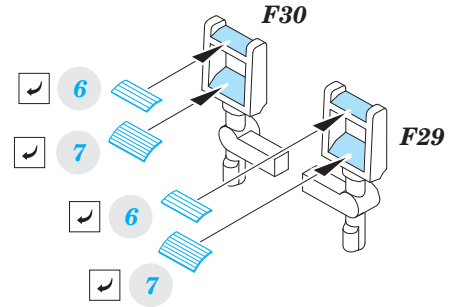

ORIGINAL KIT PARTS
PŮVODNÍ DÍLY STAVEBNICE

PHOTO-ETCHED PARTS
LEPTANÉ DÍLY

PARTS TO BE REMOVED
DÍLY K ODSTRANĚNÍ

FILL
TMELIT

ALTERNATIVE DASHBOARD FOR LATE LF./HF.Mk.IXc

For further detail sets look for eduard 48 765 Spitfire Mk.IX landing flaps (not included in this set)