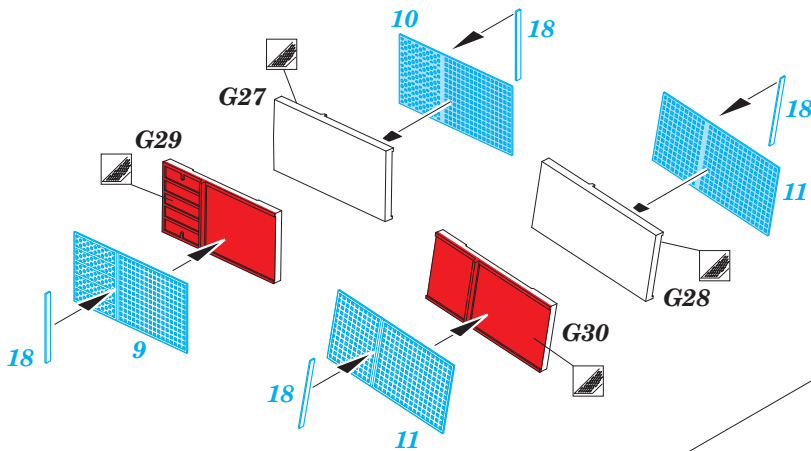

ORIGINAL KIT PARTS
PŮVODNÍ DÍLY STAVEBNICE

PHOTO-ETCHED PARTS
LEPTANÉ DÍLY

PARTS TO BE REMOVED
DÍLY K ODSTRANĚNÍ

FILL
TMELIT

ALTERNATIVE DASHBOARD FOR LATE LF./HF.Mk.IXc

For further detail sets look for eduard 48 765 Spitfire Mk.IX landing flaps (not included in this set)