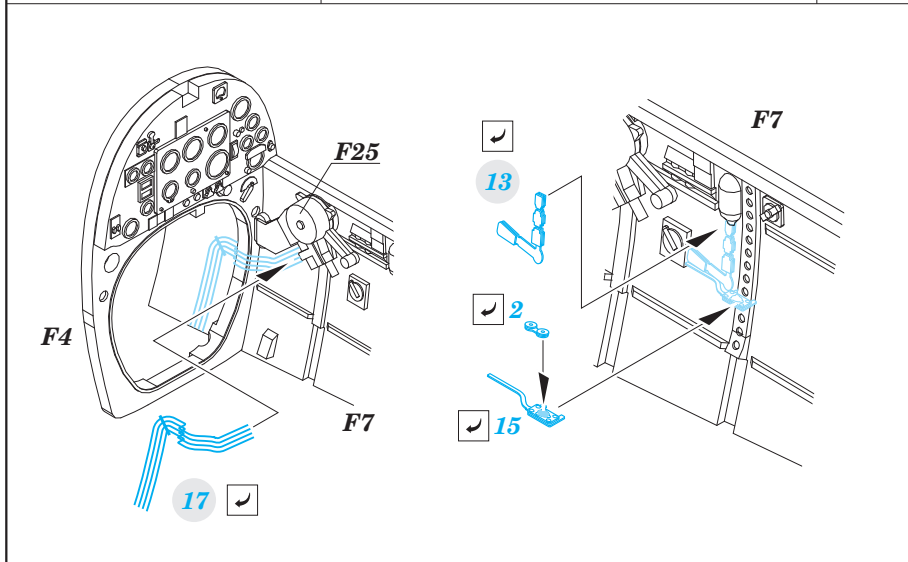

Spitfire Mk.IXc

eduard

49 639

1/48 scale detail set for Eduard kit • sada detailů pro model 1/48 Eduard

- APPLY EXPRESS MASK AND PAINT BEFORE GLUING
POUŽIT EXPRESS MASK NABARVIT PŘED SLEPENÍM
- SYMMETRICAL ASSEMBLY
SYMETRICKÁ MONTÁŽ
- REMOVE
ODSTRANIT
- GRIND
OBROUSIT
- DRILL HOLE
VRTAT OTVOR
- COLORED ETCHED PARTS
LEPTANÉ BAREVNÉ DÍLY
- BEND
OHNOUT
- OPTION
VOLBA
- REPLACE
NAHRADIT

ORIGINAL KIT PARTS
PŮVODNÍ DÍLY STAVEBNICE

PHOTO-ETCHED PARTS
LEPTANÉ DÍLY

PARTS TO BE REMOVED
DÍLY K ODSTRANĚNÍ

FILL
TMELIT

ALTERNATIVE DASHBOARD FOR LATE LF./HF.Mk.IXc

For further detail sets look for eduard 48 765 Spitfire Mk.IX landing flaps (not included in this set)