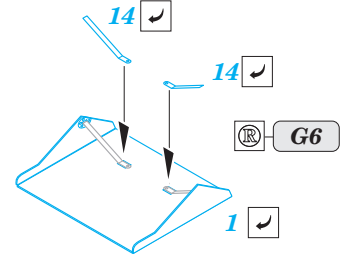

ORIGINAL KIT PARTS
PŮVODNÍ DÍLY STAVEBNICE

PHOTO-ETCHED PARTS
LEPTANÉ DÍLY

PARTS TO BE REMOVED
DÍLY K ODSTRANĚNÍ

FILL
TMELIT

ALTERNATIVE DASHBOARD FOR LATE LF./HF.Mk.IXc

For further detail sets look for eduard 48 765 Spitfire Mk.IX landing flaps (not included in this set)