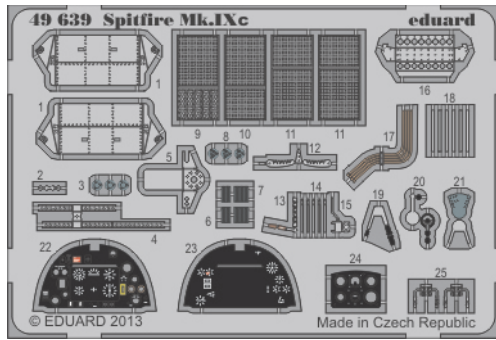

Spitfire Mk.IXc

eduard

49 639

1/48 scale detail set for Eduard kit • sada detailů pro model 1/48 Eduard

- APPLY EXPRESS MASK AND PAINT BEFORE GLUING
POUŽIT EXPRESS MASK NABARVIT PŘED SLEPENÍM
- SYMMETRICAL ASSEMBLY
SYMETRICKÁ MONTÁŽ
- REMOVE
ODSTRANIT
- GRIND
OBROUSIT
- DRILL HOLE
VRTAT OTVOR
- COLORED ETCHED PARTS
LEPTANÉ BAREVNÉ DÍLY
- BEND
OHNOUT
- OPTION
VOLBA
- REPLACE
NAHRADIT

ORIGINAL KIT PARTS
PŮVODNÍ DÍLY STAVEBNICE

PHOTO-ETCHED PARTS
LEPTANÉ DÍLY

PARTS TO BE REMOVED
DÍLY K ODSTRANĚNÍ

FILL
TMELIT

ALTERNATIVE DASHBOARD FOR LATE LF./HF.Mk.IXc

For further detail sets look for eduard 48 765 Spitfire Mk.IX landing flaps (not included in this set)