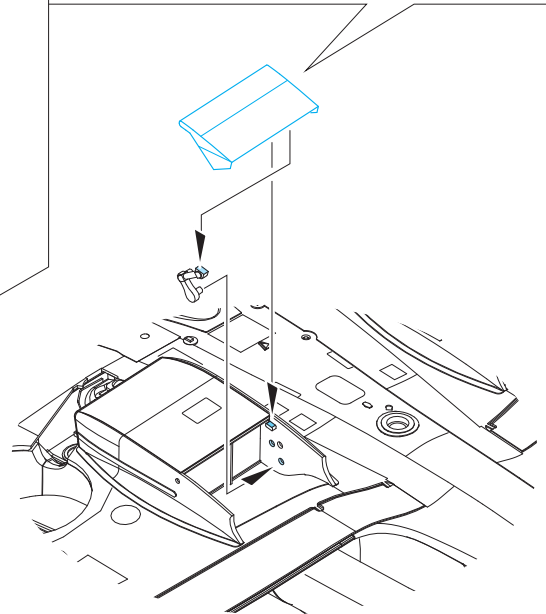

ORIGINAL KIT PARTS
PŮVODNÍ DÍLY STAVEBNICE

PHOTO-ETCHED PARTS
LEPTANÉ DÍLY

PARTS TO BE REMOVED
DÍLY K ODSTRANĚNÍ

FILL
TMELIT

ALTERNATIVE DASHBOARD FOR LATE LF./HF.Mk.IXc

For further detail sets look for eduard 48 765 Spitfire Mk.IX landing flaps (not included in this set)