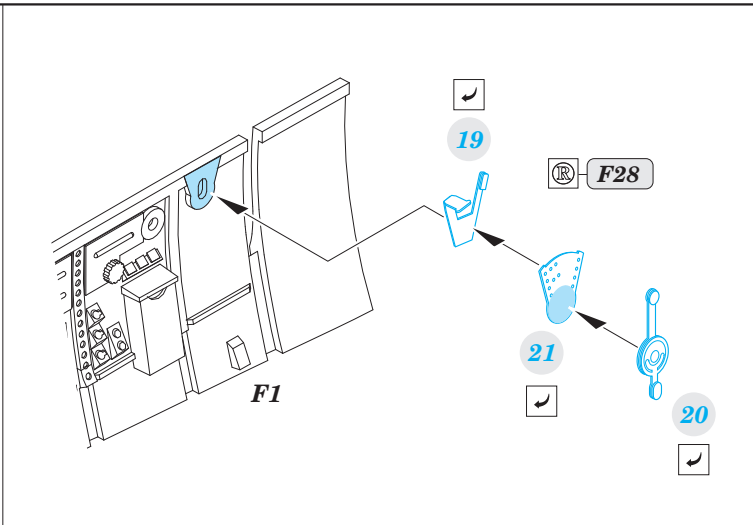

Spitfire Mk.IXc

eduard

49 639

1/48 scale detail set for Eduard kit • sada detailů pro model 1/48 Eduard

- APPLY EXPRESS MASK AND PAINT BEFORE GLUING
POUŽIT EXPRESS MASK NABARVIT PŘED SLEPENÍM
- SYMMETRICAL ASSEMBLY
SYMETRICKÁ MONTÁŽ
- REMOVE
ODSTRANIT
- GRIND
OBROUSIT
- DRILL HOLE
VRTAT OTVOR
- COLORED ETCHED PARTS
LEPTANÉ BAREVNÉ DÍLY
- BEND
OHNOUT
- OPTION
VOLBA
- REPLACE
NAHRADIT

ORIGINAL KIT PARTS
PŮVODNÍ DÍLY STAVEBNICE

PHOTO-ETCHED PARTS
LEPTANÉ DÍLY

PARTS TO BE REMOVED
DÍLY K ODSTRANĚNÍ

FILL
TMELIT

ALTERNATIVE DASHBOARD FOR LATE LF./HF.Mk.IXc

For further detail sets look for eduard 48 765 Spitfire Mk.IX landing flaps (not included in this set)