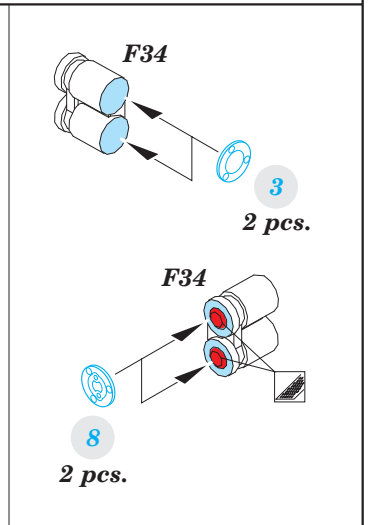

Spitfire Mk.IXc

eduard

49 639

1/48 scale detail set for Eduard kit • sada detailů pro model 1/48 Eduard

- APPLY EXPRESS MASK AND PAINT BEFORE GLUING
POUŽIT EXPRESS MASK NABARVIT PŘED SLEPENÍM
- SYMMETRICAL ASSEMBLY
SYMETRICKÁ MONTÁŽ
- REMOVE
ODSTRANIT
- GRIND
OBROUSIT
- DRILL HOLE
VRTAT OTVOR
- COLORED ETCHED PARTS
LEPTANÉ BAREVNÉ DÍLY
- BEND
OHNOUT
- OPTION
VOLBA
- REPLACE
NAHRADIT

ORIGINAL KIT PARTS
PŮVODNÍ DÍLY STAVEBNICE

PHOTO-ETCHED PARTS
LEPTANÉ DÍLY

PARTS TO BE REMOVED
DÍLY K ODSTRANĚNÍ

FILL
TMELIT

ALTERNATIVE DASHBOARD FOR LATE LF./HF.Mk.IXc

For further detail sets look for eduard 48 765 Spitfire Mk.IX landing flaps (not included in this set)