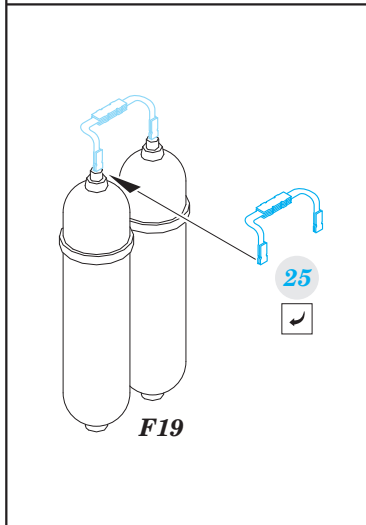

Spitfire Mk.IXc

eduard

49 639

1/48 scale detail set for Eduard kit • sada detailů pro model 1/48 Eduard

- APPLY EXPRESS MASK AND PAINT BEFORE GLUING
POUŽIT EXPRESS MASK NABARVIT PŘED SLEPENÍM
- SYMMETRICAL ASSEMBLY
SYMETRICKÁ MONTÁŽ
- REMOVE
ODSTRANIT
- GRIND
OBROUSIT
- DRILL HOLE
VRTAT OTVOR
- COLORED ETCHED PARTS
LEPTANÉ BAREVNÉ DÍLY
- BEND
OHNOUT
- OPTION
VOLBA
- REPLACE
NAHRADIT

ORIGINAL KIT PARTS
PŮVODNÍ DÍLY STAVEBNICE

PHOTO-ETCHED PARTS
LEPTANÉ DÍLY

PARTS TO BE REMOVED
DÍLY K ODSTRANĚNÍ

FILL
TMELIT

ALTERNATIVE DASHBOARD FOR LATE LF./HF.Mk.IXc

For further detail sets look for eduard 48 765 Spitfire Mk.IX landing flaps (not included in this set)