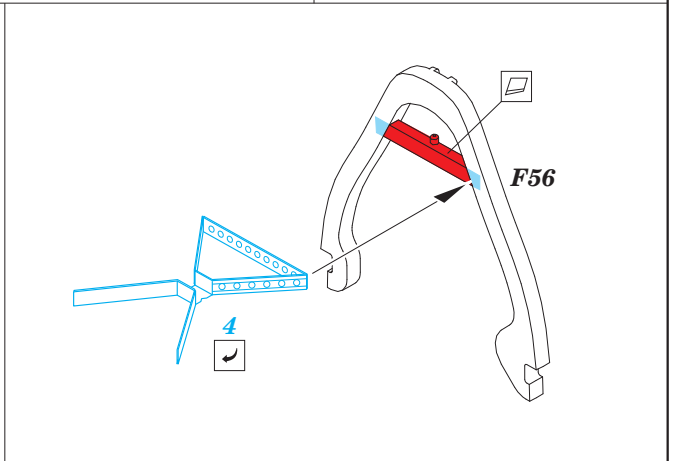

Spitfire Mk.IXc

eduard

49 639

1/48 scale detail set for Eduard kit • sada detailů pro model 1/48 Eduard

- APPLY EXPRESS MASK AND PAINT BEFORE GLUING
POUŽIT EXPRESS MASK NABARVIT PŘED SLEPENÍM
- SYMMETRICAL ASSEMBLY
SYMETRICKÁ MONTÁŽ
- REMOVE
ODSTRANIT
- GRIND
OBROUSIT
- DRILL HOLE
VRTAT OTVOR
- COLORED ETCHED PARTS
LEPTANÉ BAREVNÉ DÍLY
- BEND
OHNOUT
- OPTION
VOLBA
- REPLACE
NAHRADIT

ORIGINAL KIT PARTS
PŮVODNÍ DÍLY STAVEBNICE

PHOTO-ETCHED PARTS
LEPTANÉ DÍLY

PARTS TO BE REMOVED
DÍLY K ODSTRANĚNÍ

FILL
TMELIT

ALTERNATIVE DASHBOARD FOR LATE LF./HF.Mk.IXc

For further detail sets look for eduard 48 765 Spitfire Mk.IX landing flaps (not included in this set)