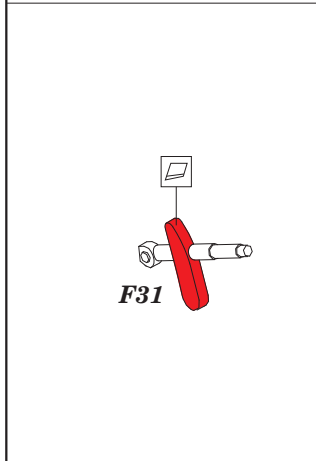

Spitfire Mk.IXc

eduard

49 639

1/48 scale detail set for Eduard kit • sada detailů pro model 1/48 Eduard

- APPLY EXPRESS MASK AND PAINT BEFORE GLUING
POUŽIT EXPRESS MASK NABARVIT PŘED SLEPENÍM
- SYMMETRICAL ASSEMBLY
SYMETRICKÁ MONTÁŽ
- REMOVE
ODSTRANIT
- GRIND
OBROUSIT
- DRILL HOLE
VRTAT OTVOR
- COLORED ETCHED PARTS
LEPTANÉ BAREVNÉ DÍLY
- BEND
OHNOUT
- OPTION
VOLBA
- REPLACE
NAHRADIT

ORIGINAL KIT PARTS
PŮVODNÍ DÍLY STAVEBNICE

PHOTO-ETCHED PARTS
LEPTANÉ DÍLY

PARTS TO BE REMOVED
DÍLY K ODSTRANĚNÍ

FILL
TMELIT

ALTERNATIVE DASHBOARD FOR LATE LF./HF.Mk.IXc

For further detail sets look for eduard 48 765 Spitfire Mk.IX landing flaps (not included in this set)