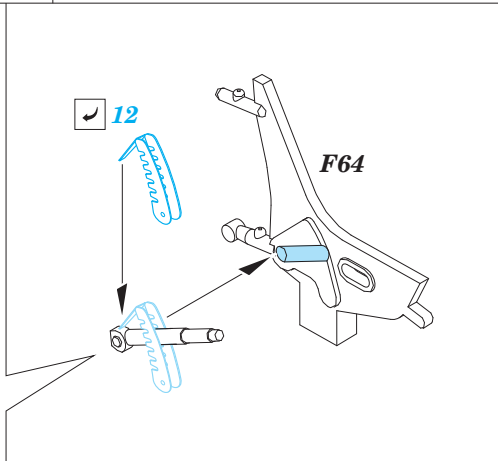

Spitfire Mk.IXc

eduard

49 639

1/48 scale detail set for Eduard kit • sada detailů pro model 1/48 Eduard

- APPLY EXPRESS MASK AND PAINT BEFORE GLUING
POUŽIT EXPRESS MASK NABARVIT PŘED SLEPENÍM
- SYMMETRICAL ASSEMBLY
SYMETRICKÁ MONTÁŽ
- REMOVE
ODSTRANIT
- GRIND
OBROUSIT
- DRILL HOLE
VRTAT OTVOR
- COLORED ETCHED PARTS
LEPTANÉ BAREVNÉ DÍLY
- BEND
OHNOUT
- OPTION
VOLBA
- REPLACE
NAHRADIT

ORIGINAL KIT PARTS
PŮVODNÍ DÍLY STAVEBNICE

PHOTO-ETCHED PARTS
LEPTANÉ DÍLY

PARTS TO BE REMOVED
DÍLY K ODSTRANĚNÍ

FILL
TMELIT

ALTERNATIVE DASHBOARD FOR LATE LF./HF.Mk.IXc

For further detail sets look for eduard 48 765 Spitfire Mk.IX landing flaps (not included in this set)