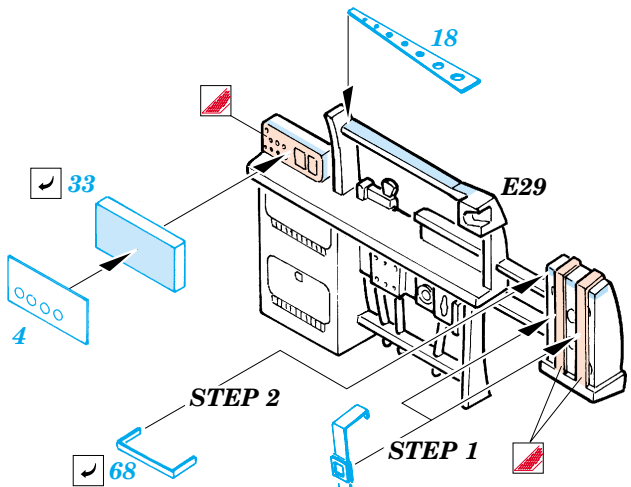

SBD-3 Dauntless

eduard

49 284

1/48 scale detail set for Accurate kit 3411 • sada detailů pro model 1/48 Accurate 3411

- APPLY EXPRESS MASK AND PAINT BEFORE GLUING
POUŽIT EXPRESS MASK NABARVIT PŘED SLEPENÍM
- SYMMETRICAL ASSEMBLY
SYMETRICKÁ MONTÁŽ
- REMOVE
ODSTRANIT
- GRIND
OBROUSIT
- DRILL HOLE
VRTAT OTVOR
- BEND
OHNOUT
- OPTION
VOLBA
- REPLACE
NAHRADIT

FILM

ORIGINAL KIT PARTS
PŮVODNÍ DÍLY STAVEBNICE
 PHOTO-ETCHED PARTS
LEPTANÉ DÍLY
 PARTS TO BE REMOVED
DÍLY K ODSTRANĚNÍ
 FILL
TMELIT

D40, E35,
E37L, E37R,
E39, E40

2 pcs.

2 pcs.

2 pcs.

REFERENCES:
 DETAIL & SCALE # 48 - SBD Dauntless
 Squadron / Signal Publ. - Walk Around - SBD Dauntless