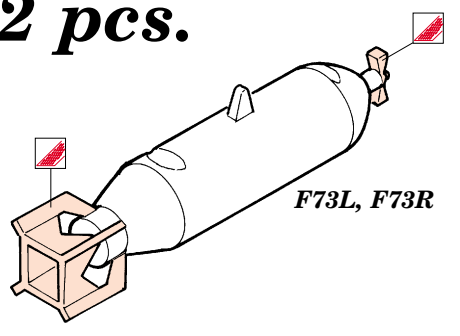

SBD-3 Dauntless

eduard

49 284

1/48 scale detail set for Accurate kit 3411 • sada detailů pro model 1/48 Accurate 3411

- APPLY EXPRESS MASK AND PAINT BEFORE GLUING
POUŽIT EXPRESS MASK NABARVIT PŘED SLEPENÍM
- SYMMETRICAL ASSEMBLY
SYMETRICKÁ MONTÁŽ
- REMOVE
ODSTRANIT
- GRIND
OBROUSIT
- DRILL HOLE
VRTAT OTVOR
- BEND
OHNOUT
- OPTION
VOLBA
- REPLACE
NAHRADIT

FILM

ORIGINAL KIT PARTS
PŮVODNÍ DÍLY STAVEBNICE
 PHOTO-ETCHED PARTS
LEPTANÉ DÍLY
 PARTS TO BE REMOVED
DÍLY K ODSTRANĚNÍ
 FILL
TMELIT

D40, E35,
E37L, E37R,
E39, E40

2 pcs.

2 pcs.

2 pcs.

REFERENCES:
 DETAIL & SCALE # 48 - SBD Dauntless
 Squadron / Signal Publ. - Walk Around - SBD Dauntless