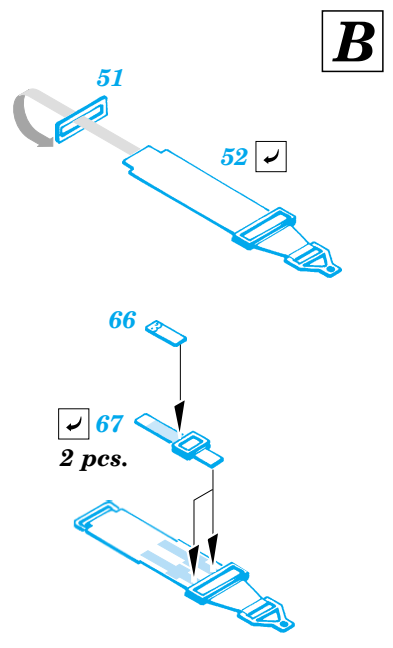

SBD-3 Dauntless

eduard

49 284

1/48 scale detail set for Accurate kit 3411 • sada detailů pro model 1/48 Accurate 3411

- APPLY EXPRESS MASK AND PAINT BEFORE GLUING
POUŽIT EXPRESS MASK NABARVIT PŘED SLEPENÍM
- SYMMETRICAL ASSEMBLY
SYMETRICKÁ MONTÁŽ
- REMOVE
ODSTRANIT
- GRIND
OBROUSIT
- DRILL HOLE
VRTAT OTVOR
- BEND
OHNOUT
- OPTION
VOLBA
- REPLACE
NAHRADIT

FILM

ORIGINAL KIT PARTS
PŮVODNÍ DÍLY STAVEBNICE
 PHOTO-ETCHED PARTS
LEPTANÉ DÍLY
 PARTS TO BE REMOVED
DÍLY K ODSTRANĚNÍ
 FILL
TMELIT

D40, E35,
E37L, E37R,
E39, E40

2 pcs.

2 pcs.

2 pcs.

REFERENCES:
 DETAIL & SCALE # 48 - SBD Dauntless
 Squadron / Signal Publ. - Walk Around - SBD Dauntless