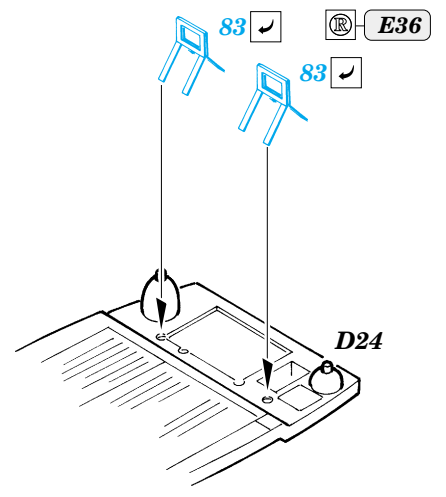

SBD-3 Dauntless

eduard

49 284

1/48 scale detail set for Accurate kit 3411 • sada detailů pro model 1/48 Accurate 3411

- APPLY EXPRESS MASK AND PAINT BEFORE GLUING
POUŽIT EXPRESS MASK NABARVIT PŘED SLEPENÍM
- SYMMETRICAL ASSEMBLY
SYMETRICKÁ MONTÁŽ
- REMOVE
ODSTRANIT
- GRIND
OBROUSIT
- DRILL HOLE
VRTAT OTVOR
- BEND
OHNOUT
- OPTION
VOLBA
- REPLACE
NAHRADIT

FILM

ORIGINAL KIT PARTS
PŮVODNÍ DÍLY STAVEBNICE
 PHOTO-ETCHED PARTS
LEPTANÉ DÍLY
 PARTS TO BE REMOVED
DÍLY K ODSTRANĚNÍ
 FILL
TMELIT

D40, E35,
E37L, E37R,
E39, E40

2 pcs.

2 pcs.

2 pcs.

REFERENCES:
 DETAIL & SCALE # 48 - SBD Dauntless
 Squadron / Signal Publ. - Walk Around - SBD Dauntless