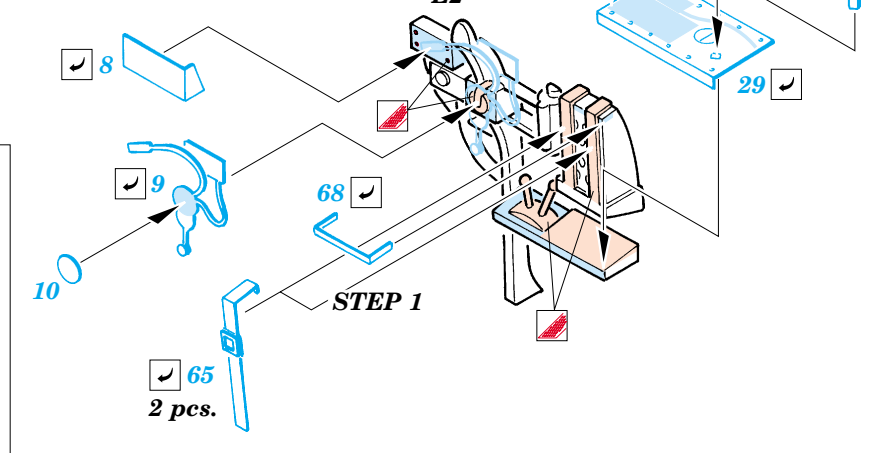

SBD-3 Dauntless

eduard

49 284

1/48 scale detail set for Accurate kit 3411 • sada detailů pro model 1/48 Accurate 3411

- APPLY EXPRESS MASK AND PAINT BEFORE GLUING
POUŽIT EXPRESS MASK NABARVIT PŘED SLEPENÍM
- SYMMETRICAL ASSEMBLY
SYMETRICKÁ MONTÁŽ
- REMOVE
ODSTRANIT
- GRIND
OBROUSIT
- DRILL HOLE
VRTAT OTVOR
- BEND
OHNOUT
- OPTION
VOLBA
- REPLACE
NAHRADIT

FILM

ORIGINAL KIT PARTS
PŮVODNÍ DÍLY STAVEBNICE
 PHOTO-ETCHED PARTS
LEPTANÉ DÍLY
 PARTS TO BE REMOVED
DÍLY K ODSTRANĚNÍ
 FILL
TMELIT

D40, E35,
E37L, E37R,
E39, E40

2 pcs.

2 pcs.

2 pcs.

REFERENCES:
 DETAIL & SCALE # 48 - SBD Dauntless
 Squadron / Signal Publ. - Walk Around - SBD Dauntless