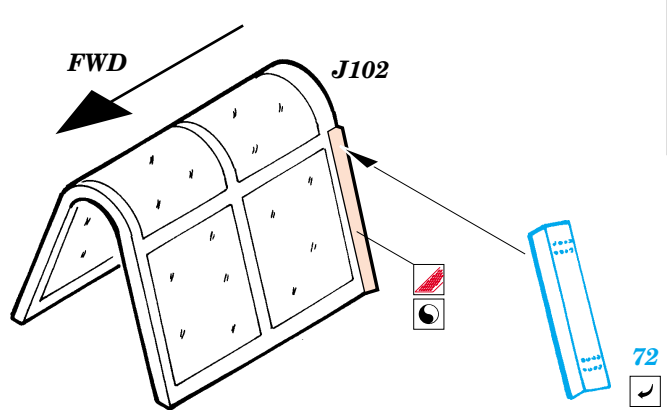

SBD-3 Dauntless

eduard

49 284

1/48 scale detail set for Accurate kit 3411 • sada detailů pro model 1/48 Accurate 3411

- APPLY EXPRESS MASK AND PAINT BEFORE GLUING
POUŽIT EXPRESS MASK NABARVIT PŘED SLEPENÍM
- SYMMETRICAL ASSEMBLY
SYMETRICKÁ MONTÁŽ
- REMOVE
ODSTRANIT
- GRIND
OBROUSIT
- DRILL HOLE
VRTAT OTVOR
- BEND
OHNOUT
- OPTION
VOLBA
- REPLACE
NAHRADIT

FILM

ORIGINAL KIT PARTS
PŮVODNÍ DÍLY STAVEBNICE
 PHOTO-ETCHED PARTS
LEPTANÉ DÍLY
 PARTS TO BE REMOVED
DÍLY K ODSTRANĚNÍ
 FILL
TMELIT

D40, E35,
E37L, E37R,
E39, E40

2 pcs.

2 pcs.

2 pcs.

REFERENCES:
 DETAIL & SCALE # 48 - SBD Dauntless
 Squadron / Signal Publ. - Walk Around - SBD Dauntless