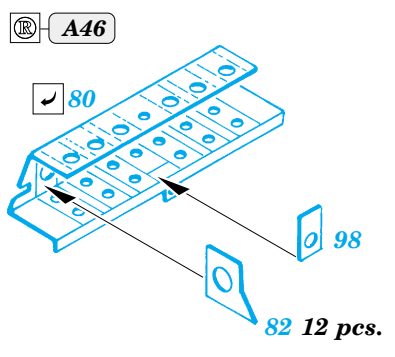

SBD-3 Dauntless

eduard

49 284

1/48 scale detail set for Accurate kit 3411 • sada detailů pro model 1/48 Accurate 3411

- APPLY EXPRESS MASK AND PAINT BEFORE GLUING
POUŽIT EXPRESS MASK NABARVIT PŘED SLEPENÍM
- SYMMETRICAL ASSEMBLY
SYMETRICKÁ MONTÁŽ
- REMOVE
ODSTRANIT
- GRIND
OBROUSIT
- DRILL HOLE
VRTAT OTVOR
- BEND
OHNOUT
- OPTION
VOLBA
- REPLACE
NAHRADIT

FILM

ORIGINAL KIT PARTS
PŮVODNÍ DÍLY STAVEBNICE
 PHOTO-ETCHED PARTS
LEPTANÉ DÍLY
 PARTS TO BE REMOVED
DÍLY K ODSTRANĚNÍ
 FILL
TMELIT

D40, E35,
E37L, E37R,
E39, E40

2 pcs.

2 pcs.

2 pcs.

REFERENCES:
 DETAIL & SCALE # 48 - SBD Dauntless
 Squadron / Signal Publ. - Walk Around - SBD Dauntless