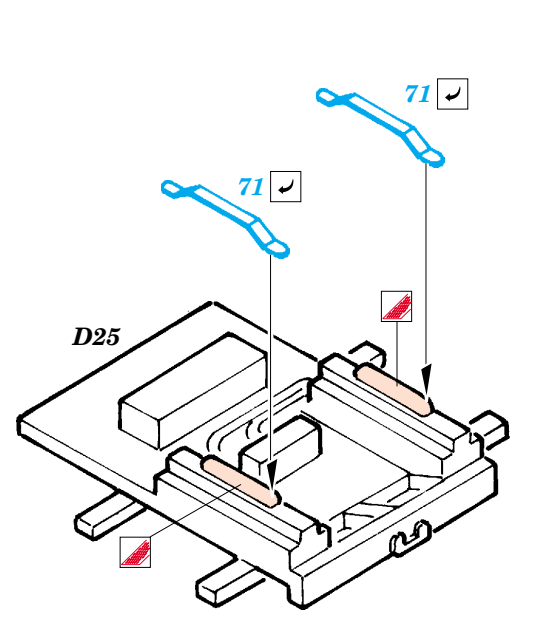

SBD-3 Dauntless

eduard

49 284

1/48 scale detail set for Accurate kit 3411 • sada detailů pro model 1/48 Accurate 3411

- APPLY EXPRESS MASK AND PAINT BEFORE GLUING
POUŽIT EXPRESS MASK NABARVIT PŘED SLEPENÍM
- SYMMETRICAL ASSEMBLY
SYMETRICKÁ MONTÁŽ
- REMOVE
ODSTRANIT
- GRIND
OBROUSIT
- DRILL HOLE
VRTAT OTVOR
- BEND
OHNOUT
- OPTION
VOLBA
- REPLACE
NAHRADIT

FILM

ORIGINAL KIT PARTS
PŮVODNÍ DÍLY STAVEBNICE
 PHOTO-ETCHED PARTS
LEPTANÉ DÍLY
 PARTS TO BE REMOVED
DÍLY K ODSTRANĚNÍ
 FILL
TMELIT

D40, E35,
E37L, E37R,
E39, E40

2 pcs.

2 pcs.

2 pcs.

REFERENCES:
 DETAIL & SCALE # 48 - SBD Dauntless
 Squadron / Signal Publ. - Walk Around - SBD Dauntless