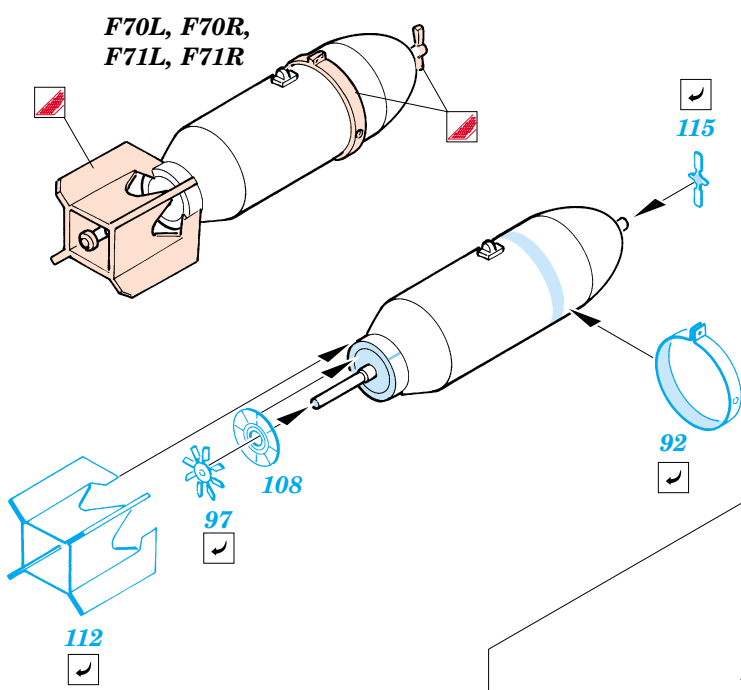

SBD-3 Dauntless

eduard

49 284

1/48 scale detail set for Accurate kit 3411 • sada detailů pro model 1/48 Accurate 3411

- APPLY EXPRESS MASK AND PAINT BEFORE GLUING
POUŽIT EXPRESS MASK NABARVIT PŘED SLEPENÍM
- SYMMETRICAL ASSEMBLY
SYMETRICKÁ MONTÁŽ
- REMOVE
ODSTRANIT
- GRIND
OBROUSIT
- DRILL HOLE
VRTAT OTVOR
- BEND
OHNOUT
- OPTION
VOLBA
- REPLACE
NAHRADIT

FILM

ORIGINAL KIT PARTS
PŮVODNÍ DÍLY STAVEBNICE
 PHOTO-ETCHED PARTS
LEPTANÉ DÍLY
 PARTS TO BE REMOVED
DÍLY K ODSTRANĚNÍ
 FILL
TMELIT

D40, E35,
E37L, E37R,
E39, E40

2 pcs.

2 pcs.

2 pcs.

REFERENCES:
 DETAIL & SCALE # 48 - SBD Dauntless
 Squadron / Signal Publ. - Walk Around - SBD Dauntless