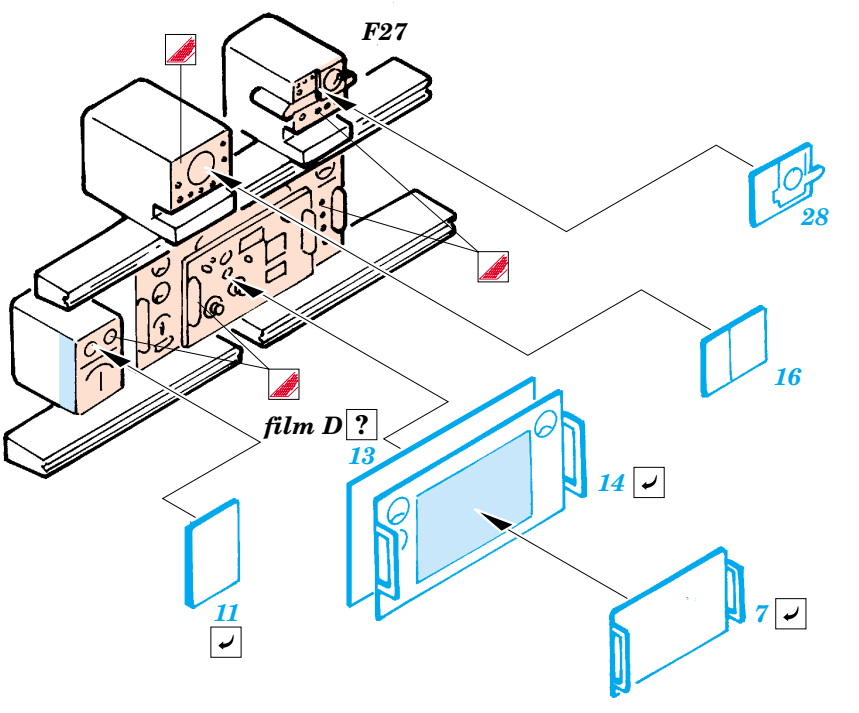

SBD-3 Dauntless

eduard

49 284

1/48 scale detail set for Accurate kit 3411 • sada detailů pro model 1/48 Accurate 3411

- APPLY EXPRESS MASK AND PAINT BEFORE GLUING
POUŽIT EXPRESS MASK NABARVIT PŘED SLEPENÍM
- SYMMETRICAL ASSEMBLY
SYMETRICKÁ MONTÁŽ
- REMOVE
ODSTRANIT
- GRIND
OBROUSIT
- DRILL HOLE
VRTAT OTVOR
- BEND
OHNOUT
- OPTION
VOLBA
- REPLACE
NAHRADIT

FILM

ORIGINAL KIT PARTS
PŮVODNÍ DÍLY STAVEBNICE
 PHOTO-ETCHED PARTS
LEPTANÉ DÍLY
 PARTS TO BE REMOVED
DÍLY K ODSTRANĚNÍ
 FILL
TMELIT

D40, E35,
E37L, E37R,
E39, E40

2 pcs.

2 pcs.

2 pcs.

REFERENCES:
 DETAIL & SCALE # 48 - SBD Dauntless
 Squadron / Signal Publ. - Walk Around - SBD Dauntless