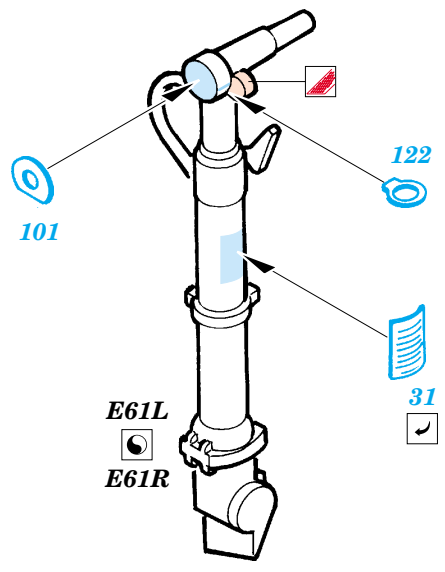

SBD-3 Dauntless

eduard

49 284

1/48 scale detail set for Accurate kit 3411 • sada detailů pro model 1/48 Accurate 3411

- APPLY EXPRESS MASK AND PAINT BEFORE GLUING
POUŽIT EXPRESS MASK NABARVIT PŘED SLEPENÍM
- SYMMETRICAL ASSEMBLY
SYMETRICKÁ MONTÁŽ
- REMOVE
ODSTRANIT
- GRIND
OBROUSIT
- DRILL HOLE
VRTAT OTVOR
- BEND
OHNOUT
- OPTION
VOLBA
- REPLACE
NAHRADIT

FILM

ORIGINAL KIT PARTS
PŮVODNÍ DÍLY STAVEBNICE
 PHOTO-ETCHED PARTS
LEPTANÉ DÍLY
 PARTS TO BE REMOVED
DÍLY K ODSTRANĚNÍ
 FILL
TMELIT

D40, E35,
E37L, E37R,
E39, E40

2 pcs.

2 pcs.

2 pcs.

REFERENCES:
 DETAIL & SCALE # 48 - SBD Dauntless
 Squadron / Signal Publ. - Walk Around - SBD Dauntless