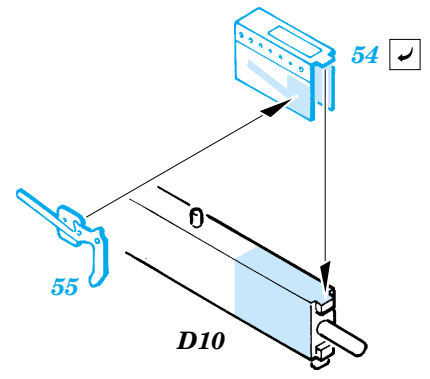

SBD-3 Dauntless

eduard

49 284

1/48 scale detail set for Accurate kit 3411 • sada detailů pro model 1/48 Accurate 3411

- APPLY EXPRESS MASK AND PAINT BEFORE GLUING
POUŽIT EXPRESS MASK NABARVIT PŘED SLEPENÍM
- SYMMETRICAL ASSEMBLY
SYMETRICKÁ MONTÁŽ
- REMOVE
ODSTRANIT
- GRIND
OBROUSIT
- DRILL HOLE
VRTAT OTVOR
- BEND
OHNOUT
- OPTION
VOLBA
- REPLACE
NAHRADIT

FILM

ORIGINAL KIT PARTS
PŮVODNÍ DÍLY STAVEBNICE
 PHOTO-ETCHED PARTS
LEPTANÉ DÍLY
 PARTS TO BE REMOVED
DÍLY K ODSTRANĚNÍ
 FILL
TMELIT

D40, E35,
E37L, E37R,
E39, E40

2 pcs.

2 pcs.

2 pcs.

REFERENCES:
 DETAIL & SCALE # 48 - SBD Dauntless
 Squadron / Signal Publ. - Walk Around - SBD Dauntless