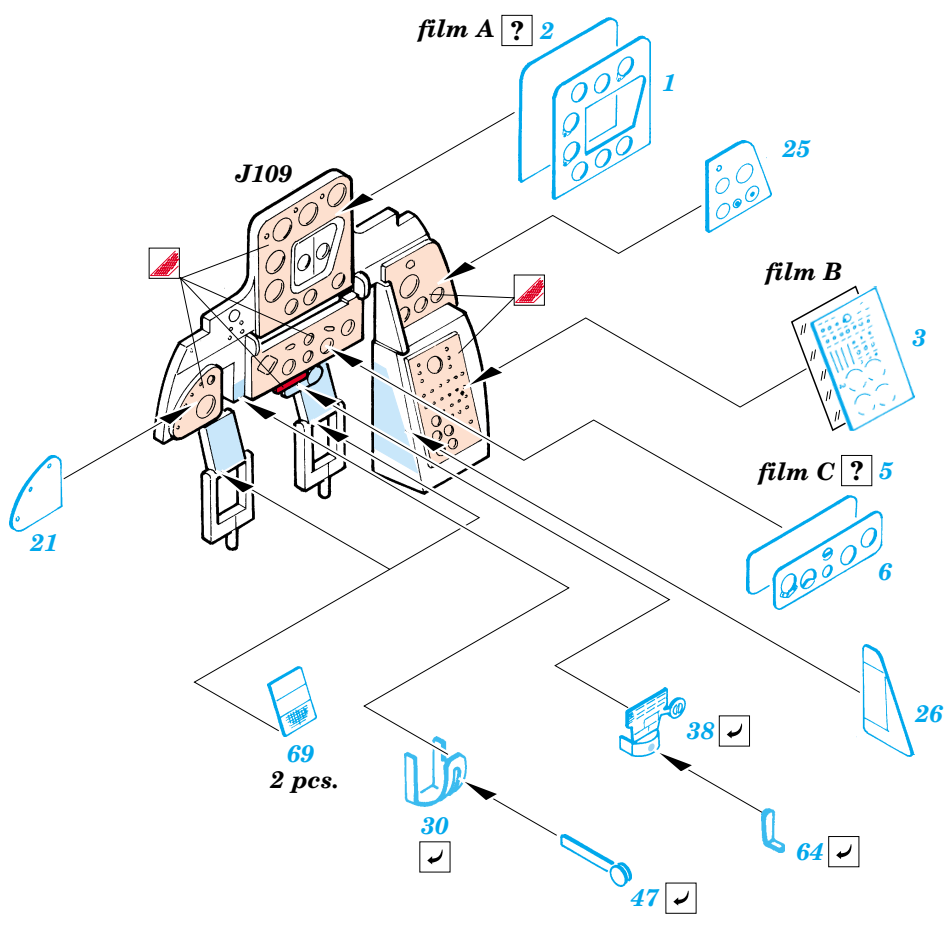

SBD-3 Dauntless

eduard

49 284

1/48 scale detail set for Accurate kit 3411 • sada detailů pro model 1/48 Accurate 3411

- APPLY EXPRESS MASK AND PAINT BEFORE GLUING
POUŽIT EXPRESS MASK NABARVIT PŘED SLEPENÍM
- SYMMETRICAL ASSEMBLY
SYMETRICKÁ MONTÁŽ
- REMOVE
ODSTRANIT
- GRIND
OBROUSIT
- DRILL HOLE
VRTAT OTVOR
- BEND
OHNOUT
- OPTION
VOLBA
- REPLACE
NAHRADIT

FILM

ORIGINAL KIT PARTS
PŮVODNÍ DÍLY STAVEBNICE
 PHOTO-ETCHED PARTS
LEPTANÉ DÍLY
 PARTS TO BE REMOVED
DÍLY K ODSTRANĚNÍ
 FILL
TMELIT

D40, E35,
E37L, E37R,
E39, E40

2 pcs.

2 pcs.

2 pcs.

REFERENCES:
 DETAIL & SCALE # 48 - SBD Dauntless
 Squadron / Signal Publ. - Walk Around - SBD Dauntless