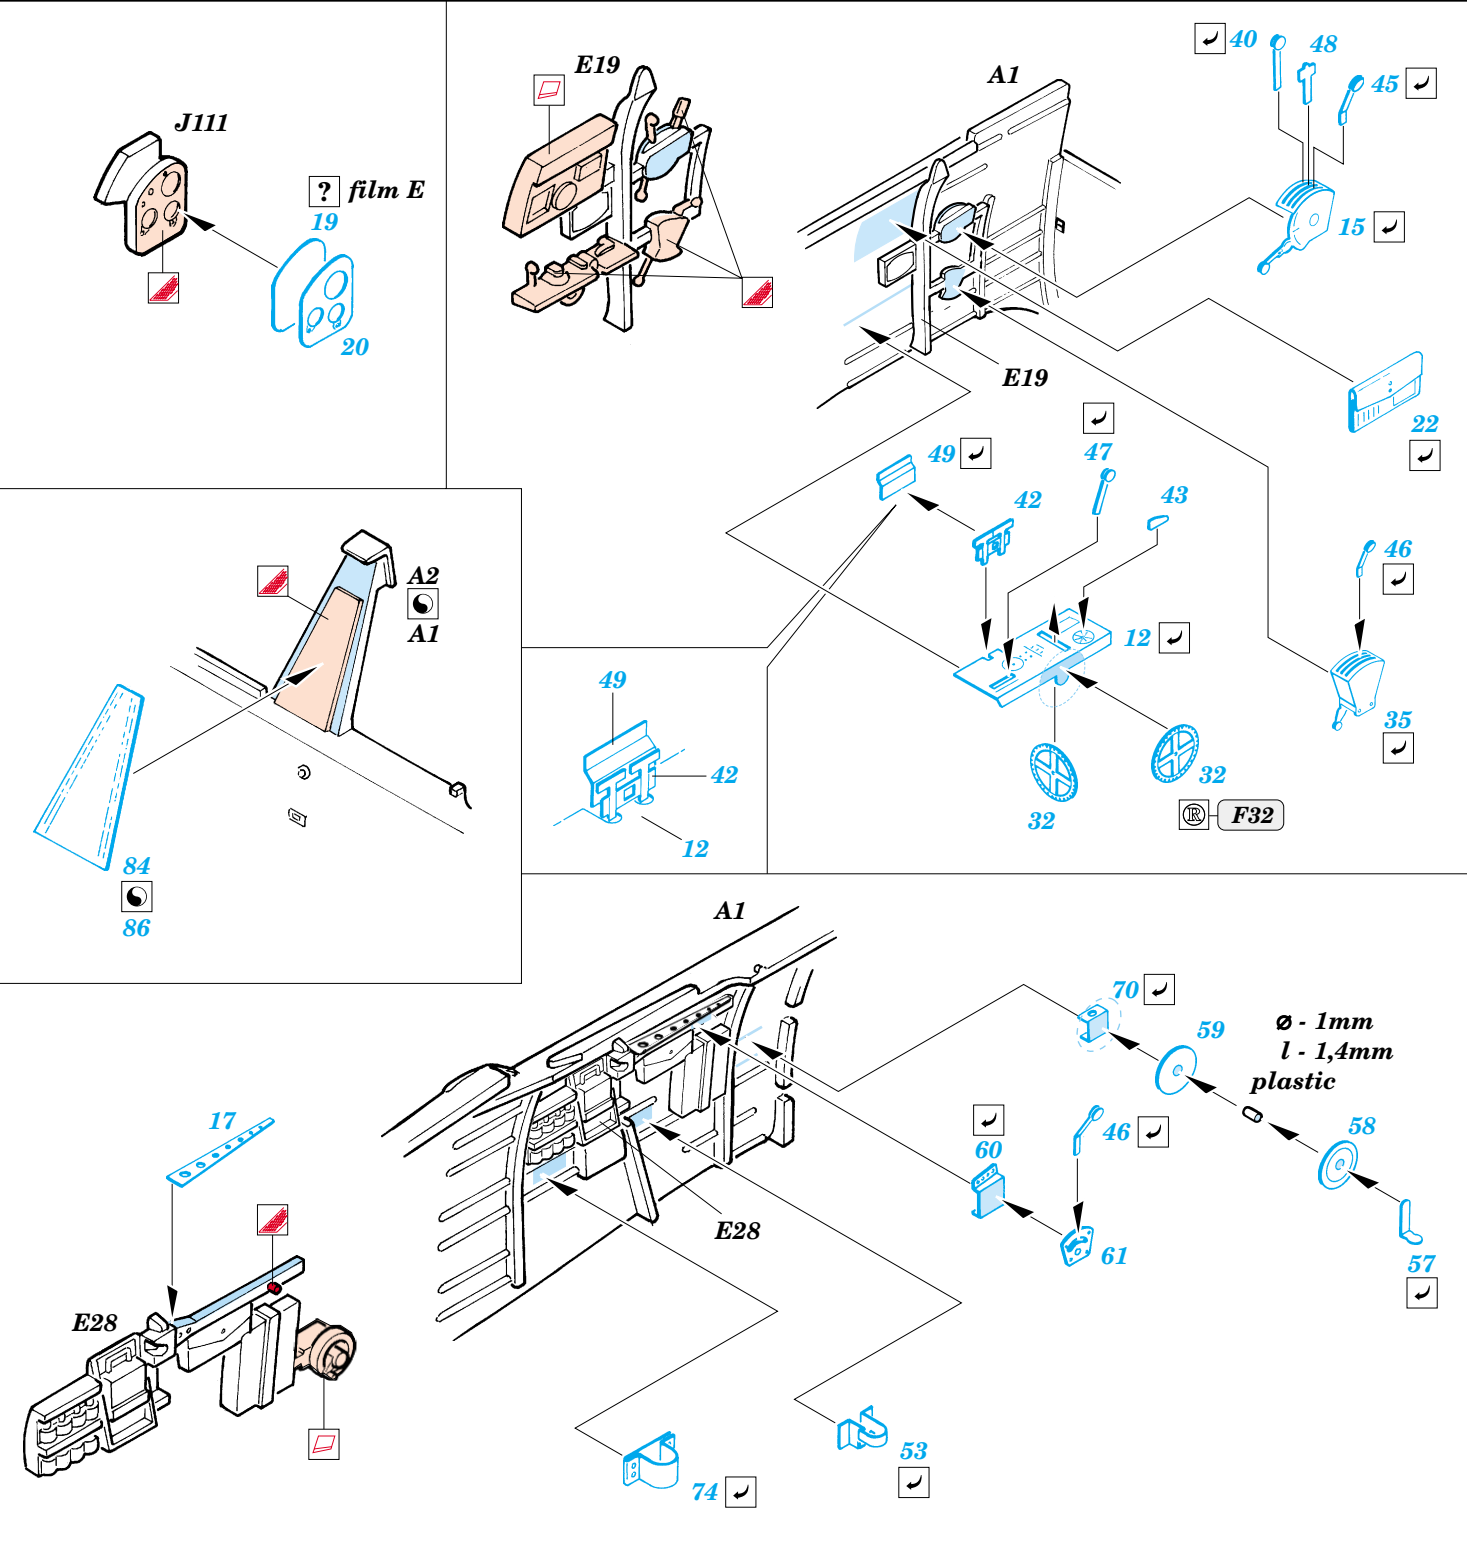

SBD-3 Dauntless

eduard

49 284

1/48 scale detail set for Accurate kit 3411 • sada detailů pro model 1/48 Accurate 3411

- APPLY EXPRESS MASK AND PAINT BEFORE GLUING
POUŽIT EXPRESS MASK NABARVIT PŘED SLEPENÍM
- SYMMETRICAL ASSEMBLY
SYMETRICKÁ MONTÁŽ
- REMOVE
ODSTRANIT
- GRIND
OBROUSIT
- DRILL HOLE
VRTAT OTVOR
- BEND
OHNOUT
- OPTION
VOLBA
- REPLACE
NAHRADIT

FILM

ORIGINAL KIT PARTS
PŮVODNÍ DÍLY STAVEBNICE
 PHOTO-ETCHED PARTS
LEPTANÉ DÍLY
 PARTS TO BE REMOVED
DÍLY K ODSTRANĚNÍ
 FILL
TMELIT

D40, E35,
E37L, E37R,
E39, E40

2 pcs.

2 pcs.

2 pcs.

REFERENCES:
 DETAIL & SCALE # 48 - SBD Dauntless
 Squadron / Signal Publ. - Walk Around - SBD Dauntless