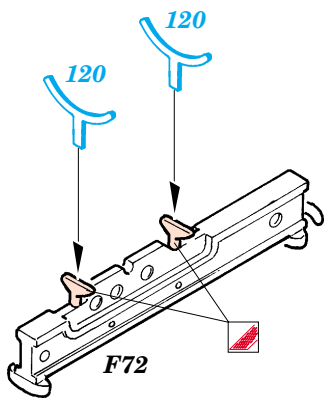

SBD-3 Dauntless

eduard

49 284

1/48 scale detail set for Accurate kit 3411 • sada detailů pro model 1/48 Accurate 3411

- APPLY EXPRESS MASK AND PAINT BEFORE GLUING
POUŽIT EXPRESS MASK NABARVIT PŘED SLEPENÍM
- SYMMETRICAL ASSEMBLY
SYMETRICKÁ MONTÁŽ
- REMOVE
ODSTRANIT
- GRIND
OBROUSIT
- DRILL HOLE
VRTAT OTVOR
- BEND
OHNOUT
- OPTION
VOLBA
- REPLACE
NAHRADIT

FILM

ORIGINAL KIT PARTS
PŮVODNÍ DÍLY STAVEBNICE
 PHOTO-ETCHED PARTS
LEPTANÉ DÍLY
 PARTS TO BE REMOVED
DÍLY K ODSTRANĚNÍ
 FILL
TMELIT

D40, E35,
E37L, E37R,
E39, E40

2 pcs.

2 pcs.

2 pcs.

REFERENCES:
 DETAIL & SCALE # 48 - SBD Dauntless
 Squadron / Signal Publ. - Walk Around - SBD Dauntless