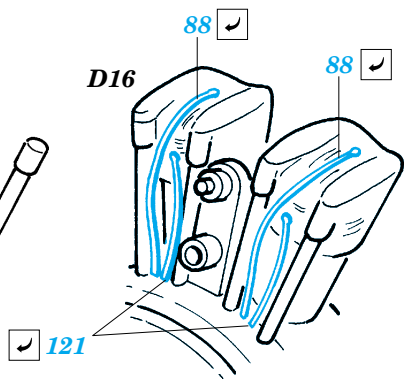

SBD-3 Dauntless

eduard

49 284

1/48 scale detail set for Accurate kit 3411 • sada detailů pro model 1/48 Accurate 3411

- APPLY EXPRESS MASK AND PAINT BEFORE GLUING
POUŽIT EXPRESS MASK NABARVIT PŘED SLEPENÍM
- SYMMETRICAL ASSEMBLY
SYMETRICKÁ MONTÁŽ
- REMOVE
ODSTRANIT
- GRIND
OBROUSIT
- DRILL HOLE
VRTAT OTVOR
- BEND
OHNOUT
- OPTION
VOLBA
- REPLACE
NAHRADIT

FILM

ORIGINAL KIT PARTS
PŮVODNÍ DÍLY STAVEBNICE
 PHOTO-ETCHED PARTS
LEPTANÉ DÍLY
 PARTS TO BE REMOVED
DÍLY K ODSTRANĚNÍ
 FILL
TMELIT

D40, E35,
E37L, E37R,
E39, E40

2 pcs.

2 pcs.

2 pcs.

REFERENCES:
 DETAIL & SCALE # 48 - SBD Dauntless
 Squadron / Signal Publ. - Walk Around - SBD Dauntless