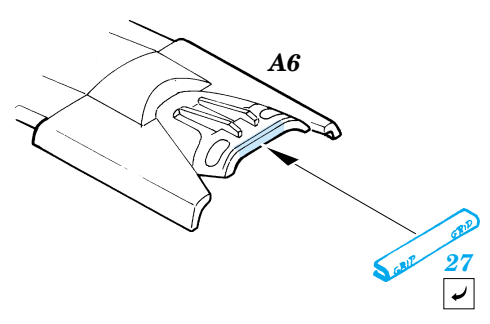

FILM

ORIGINAL KIT PARTS
PŮVODNÍ DÍLY STAVEBNICE
 PHOTO-ETCHED PARTS
LEPTANÉ DÍLY
 PARTS TO BE REMOVED
DÍLY K ODSTRANĚNÍ
 FILL
TMELIT

D40, E35,
E37L, E37R,
E39, E40

2 pcs.

2 pcs.

2 pcs.

REFERENCES:
 DETAIL & SCALE # 48 - SBD Dauntless
 Squadron / Signal Publ. - Walk Around - SBD Dauntless