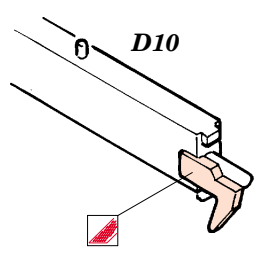

SBD-3 Dauntless

eduard

49 284

1/48 scale detail set for Accurate kit 3411 • sada detailů pro model 1/48 Accurate 3411

- APPLY EXPRESS MASK AND PAINT BEFORE GLUING
POUŽIT EXPRESS MASK NABARVIT PŘED SLEPENÍM
- SYMMETRICAL ASSEMBLY
SYMETRICKÁ MONTÁŽ
- REMOVE
ODSTRANIT
- GRIND
OBROUSIT
- DRILL HOLE
VRTAT OTVOR
- BEND
OHNOUT
- OPTION
VOLBA
- REPLACE
NAHRADIT

FILM

ORIGINAL KIT PARTS
PŮVODNÍ DÍLY STAVEBNICE
 PHOTO-ETCHED PARTS
LEPTANÉ DÍLY
 PARTS TO BE REMOVED
DÍLY K ODSTRANĚNÍ
 FILL
TMELIT

D40, E35,
E37L, E37R,
E39, E40

2 pcs.

2 pcs.

2 pcs.

REFERENCES:
 DETAIL & SCALE # 48 - SBD Dauntless
 Squadron / Signal Publ. - Walk Around - SBD Dauntless