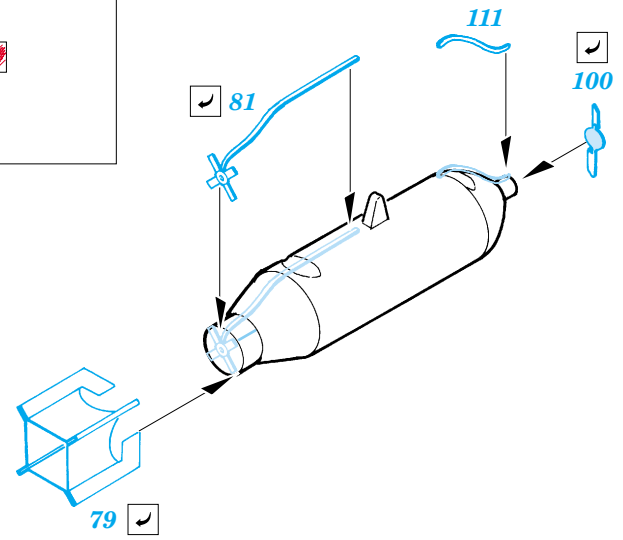

SBD-3 Dauntless

eduard

49 284

1/48 scale detail set for Accurate kit 3411 • sada detailů pro model 1/48 Accurate 3411

- APPLY EXPRESS MASK AND PAINT BEFORE GLUING
POUŽIT EXPRESS MASK NABARVIT PŘED SLEPENÍM
- SYMMETRICAL ASSEMBLY
SYMETRICKÁ MONTÁŽ
- REMOVE
ODSTRANIT
- GRIND
OBROUSIT
- DRILL HOLE
VRTAT OTVOR
- BEND
OHNOUT
- OPTION
VOLBA
- REPLACE
NAHRADIT

FILM

ORIGINAL KIT PARTS
PŮVODNÍ DÍLY STAVEBNICE
 PHOTO-ETCHED PARTS
LEPTANÉ DÍLY
 PARTS TO BE REMOVED
DÍLY K ODSTRANĚNÍ
 FILL
TMELIT

D40, E35,
E37L, E37R,
E39, E40

2 pcs.

2 pcs.

2 pcs.

REFERENCES:
 DETAIL & SCALE # 48 - SBD Dauntless
 Squadron / Signal Publ. - Walk Around - SBD Dauntless