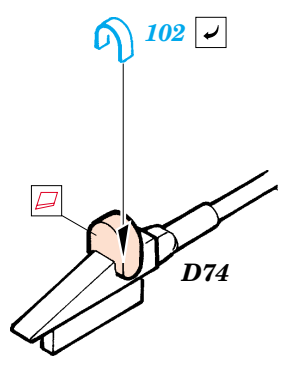

SBD-3 Dauntless

eduard

49 284

1/48 scale detail set for Accurate kit 3411 • sada detailů pro model 1/48 Accurate 3411

- APPLY EXPRESS MASK AND PAINT BEFORE GLUING
POUŽIT EXPRESS MASK NABARVIT PŘED SLEPENÍM
- SYMMETRICAL ASSEMBLY
SYMETRICKÁ MONTÁŽ
- REMOVE
ODSTRANIT
- GRIND
OBROUSIT
- DRILL HOLE
VRTAT OTVOR
- BEND
OHNOUT
- OPTION
VOLBA
- REPLACE
NAHRADIT

FILM

ORIGINAL KIT PARTS
PŮVODNÍ DÍLY STAVEBNICE
 PHOTO-ETCHED PARTS
LEPTANÉ DÍLY
 PARTS TO BE REMOVED
DÍLY K ODSTRANĚNÍ
 FILL
TMELIT

D40, E35,
E37L, E37R,
E39, E40

2 pcs.

2 pcs.

2 pcs.

REFERENCES:
 DETAIL & SCALE # 48 - SBD Dauntless
 Squadron / Signal Publ. - Walk Around - SBD Dauntless