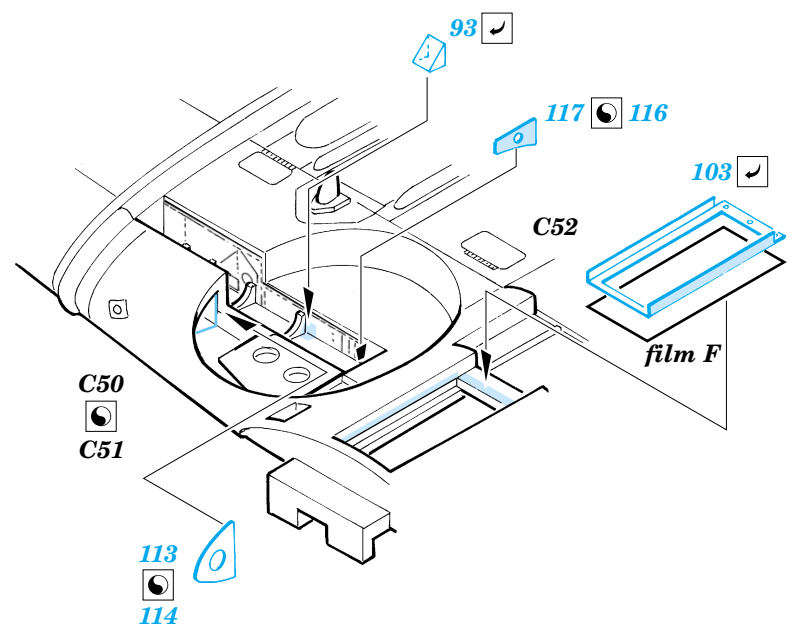

SBD-3 Dauntless

eduard

49 284

1/48 scale detail set for Accurate kit 3411 • sada detailů pro model 1/48 Accurate 3411

- APPLY EXPRESS MASK AND PAINT BEFORE GLUING
POUŽIT EXPRESS MASK NABARVIT PŘED SLEPENÍM
- SYMMETRICAL ASSEMBLY
SYMETRICKÁ MONTÁŽ
- REMOVE
ODSTRANIT
- GRIND
OBROUSIT
- DRILL HOLE
VRTAT OTVOR
- BEND
OHNOUT
- OPTION
VOLBA
- REPLACE
NAHRADIT

FILM

ORIGINAL KIT PARTS
PŮVODNÍ DÍLY STAVEBNICE
 PHOTO-ETCHED PARTS
LEPTANÉ DÍLY
 PARTS TO BE REMOVED
DÍLY K ODSTRANĚNÍ
 FILL
TMELIT

D40, E35,
E37L, E37R,
E39, E40

2 pcs.

2 pcs.

2 pcs.

REFERENCES:
 DETAIL & SCALE # 48 - SBD Dauntless
 Squadron / Signal Publ. - Walk Around - SBD Dauntless