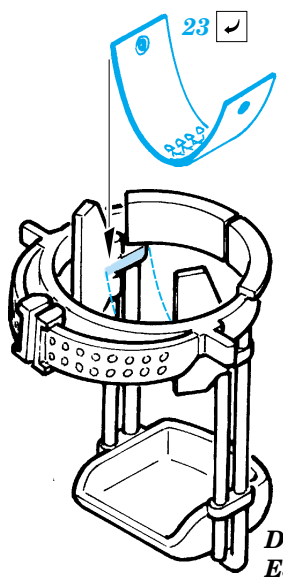

SBD-3 Dauntless

eduard

49 284

1/48 scale detail set for Accurate kit 3411 • sada detailů pro model 1/48 Accurate 3411

- APPLY EXPRESS MASK AND PAINT BEFORE GLUING
POUŽIT EXPRESS MASK NABARVIT PŘED SLEPENÍM
- SYMMETRICAL ASSEMBLY
SYMETRICKÁ MONTÁŽ
- REMOVE
ODSTRANIT
- GRIND
OBROUSIT
- DRILL HOLE
VRTAT OTVOR
- BEND
OHNOUT
- OPTION
VOLBA
- REPLACE
NAHRADIT

FILM

ORIGINAL KIT PARTS
PŮVODNÍ DÍLY STAVEBNICE
 PHOTO-ETCHED PARTS
LEPTANÉ DÍLY
 PARTS TO BE REMOVED
DÍLY K ODSTRANĚNÍ
 FILL
TMELIT

D40, E35,
E37L, E37R,
E39, E40

2 pcs.

2 pcs.

2 pcs.

REFERENCES:
 DETAIL & SCALE # 48 - SBD Dauntless
 Squadron / Signal Publ. - Walk Around - SBD Dauntless