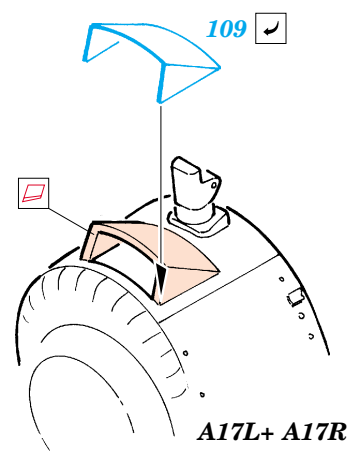

SBD-3 Dauntless

eduard

49 284

1/48 scale detail set for Accurate kit 3411 • sada detailů pro model 1/48 Accurate 3411

- APPLY EXPRESS MASK AND PAINT BEFORE GLUING
POUŽIT EXPRESS MASK NABARVIT PŘED SLEPENÍM
- SYMMETRICAL ASSEMBLY
SYMETRICKÁ MONTÁŽ
- REMOVE
ODSTRANIT
- GRIND
OBROUSIT
- DRILL HOLE
VRTAT OTVOR
- BEND
OHNOUT
- OPTION
VOLBA
- REPLACE
NAHRADIT

FILM

ORIGINAL KIT PARTS
PŮVODNÍ DÍLY STAVEBNICE
 PHOTO-ETCHED PARTS
LEPTANÉ DÍLY
 PARTS TO BE REMOVED
DÍLY K ODSTRANĚNÍ
 FILL
TMELIT

D40, E35,
E37L, E37R,
E39, E40

2 pcs.

2 pcs.

2 pcs.

REFERENCES:
 DETAIL & SCALE # 48 - SBD Dauntless
 Squadron / Signal Publ. - Walk Around - SBD Dauntless