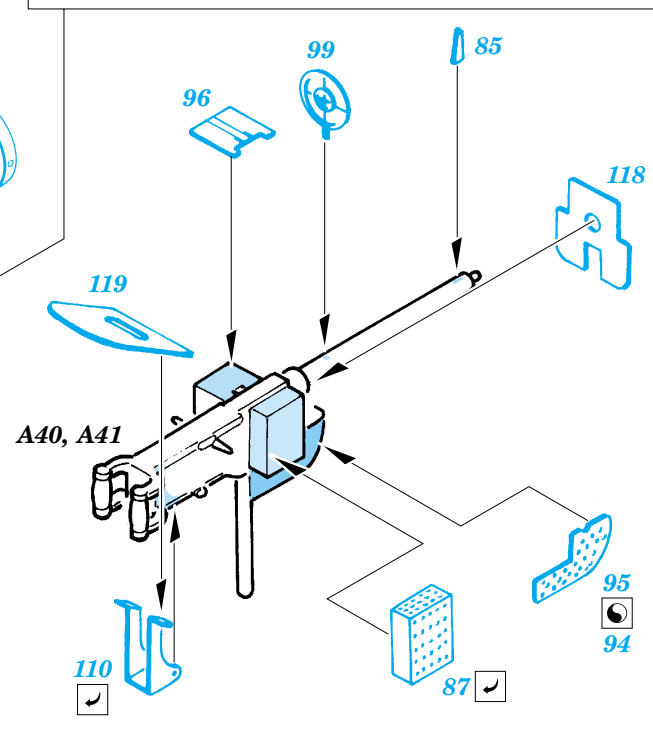

SBD-3 Dauntless

eduard

49 284

1/48 scale detail set for Accurate kit 3411 • sada detailů pro model 1/48 Accurate 3411

- APPLY EXPRESS MASK AND PAINT BEFORE GLUING
POUŽIT EXPRESS MASK NABARVIT PŘED SLEPENÍM
- SYMMETRICAL ASSEMBLY
SYMETRICKÁ MONTÁŽ
- REMOVE
ODSTRANIT
- GRIND
OBROUSIT
- DRILL HOLE
VRTAT OTVOR
- BEND
OHNOUT
- OPTION
VOLBA
- REPLACE
NAHRADIT

FILM

ORIGINAL KIT PARTS
PŮVODNÍ DÍLY STAVEBNICE
 PHOTO-ETCHED PARTS
LEPTANÉ DÍLY
 PARTS TO BE REMOVED
DÍLY K ODSTRANĚNÍ
 FILL
TMELIT

D40, E35,
E37L, E37R,
E39, E40

2 pcs.

2 pcs.

2 pcs.

REFERENCES:
 DETAIL & SCALE # 48 - SBD Dauntless
 Squadron / Signal Publ. - Walk Around - SBD Dauntless