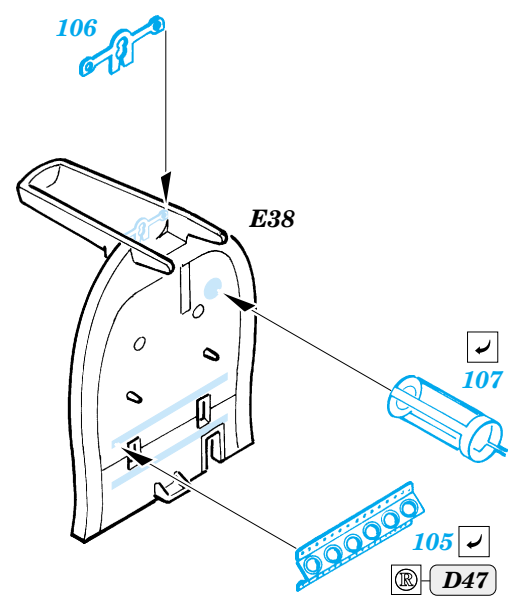

SBD-3 Dauntless

eduard

49 284

1/48 scale detail set for Accurate kit 3411 • sada detailů pro model 1/48 Accurate 3411

- APPLY EXPRESS MASK AND PAINT BEFORE GLUING
POUŽIT EXPRESS MASK NABARVIT PŘED SLEPENÍM
- SYMMETRICAL ASSEMBLY
SYMETRICKÁ MONTÁŽ
- REMOVE
ODSTRANIT
- GRIND
OBROUSIT
- DRILL HOLE
VRTAT OTVOR
- BEND
OHNOUT
- OPTION
VOLBA
- REPLACE
NAHRADIT

FILM

ORIGINAL KIT PARTS
PŮVODNÍ DÍLY STAVEBNICE
 PHOTO-ETCHED PARTS
LEPTANÉ DÍLY
 PARTS TO BE REMOVED
DÍLY K ODSTRANĚNÍ
 FILL
TMELIT

D40, E35,
E37L, E37R,
E39, E40

2 pcs.

2 pcs.

2 pcs.

REFERENCES:
 DETAIL & SCALE # 48 - SBD Dauntless
 Squadron / Signal Publ. - Walk Around - SBD Dauntless