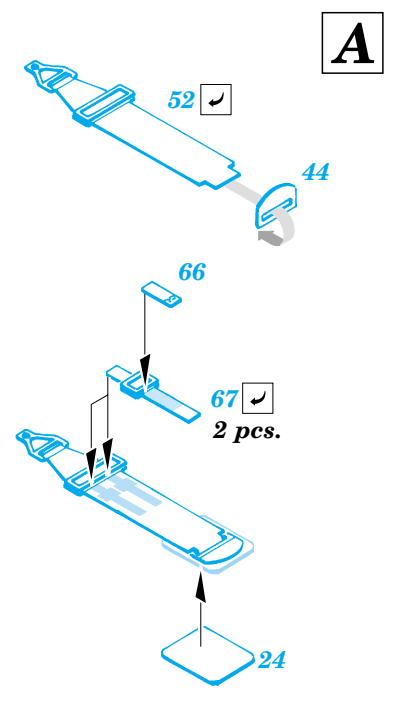

SBD-3 Dauntless

eduard

49 284

1/48 scale detail set for Accurate kit 3411 • sada detailů pro model 1/48 Accurate 3411

- APPLY EXPRESS MASK AND PAINT BEFORE GLUING
POUŽIT EXPRESS MASK NABARVIT PŘED SLEPENÍM
- SYMMETRICAL ASSEMBLY
SYMETRICKÁ MONTÁŽ
- REMOVE
ODSTRANIT
- GRIND
OBROUSIT
- DRILL HOLE
VRTAT OTVOR
- BEND
OHNOUT
- OPTION
VOLBA
- REPLACE
NAHRADIT

FILM

ORIGINAL KIT PARTS
PŮVODNÍ DÍLY STAVEBNICE
 PHOTO-ETCHED PARTS
LEPTANÉ DÍLY
 PARTS TO BE REMOVED
DÍLY K ODSTRANĚNÍ
 FILL
TMELIT

D40, E35,
E37L, E37R,
E39, E40

2 pcs.

2 pcs.

2 pcs.

REFERENCES:
 DETAIL & SCALE # 48 - SBD Dauntless
 Squadron / Signal Publ. - Walk Around - SBD Dauntless