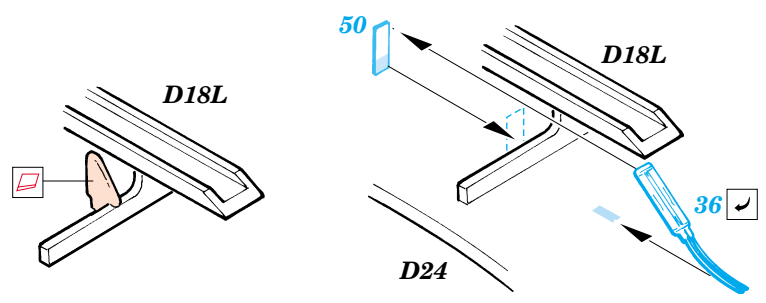

SBD-3 Dauntless

eduard

49 284

1/48 scale detail set for Accurate kit 3411 • sada detailů pro model 1/48 Accurate 3411

- APPLY EXPRESS MASK AND PAINT BEFORE GLUING
POUŽIT EXPRESS MASK NABARVIT PŘED SLEPENÍM
- SYMMETRICAL ASSEMBLY
SYMETRICKÁ MONTÁŽ
- REMOVE
ODSTRANIT
- GRIND
OBROUSIT
- DRILL HOLE
VRTAT OTVOR
- BEND
OHNOUT
- OPTION
VOLBA
- REPLACE
NAHRADIT

FILM

ORIGINAL KIT PARTS
PŮVODNÍ DÍLY STAVEBNICE
 PHOTO-ETCHED PARTS
LEPTANÉ DÍLY
 PARTS TO BE REMOVED
DÍLY K ODSTRANĚNÍ
 FILL
TMELIT

D40, E35,
E37L, E37R,
E39, E40

2 pcs.

2 pcs.

2 pcs.

REFERENCES:
 DETAIL & SCALE # 48 - SBD Dauntless
 Squadron / Signal Publ. - Walk Around - SBD Dauntless