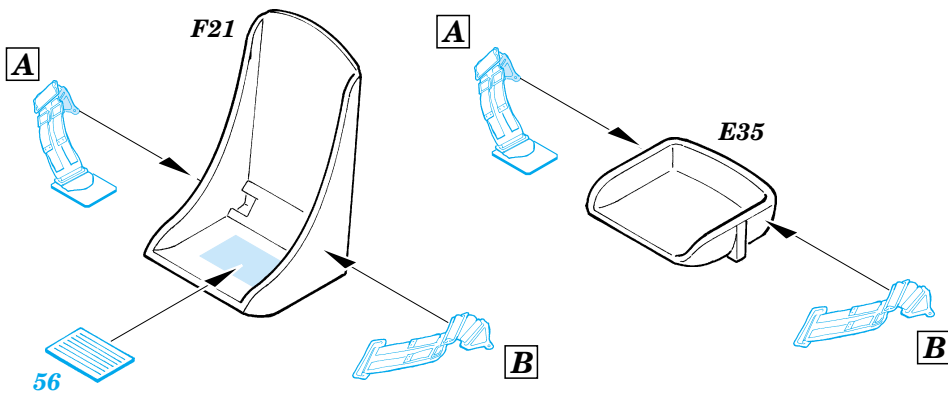

SBD-3 Dauntless

eduard

49 284

1/48 scale detail set for Accurate kit 3411 • sada detailů pro model 1/48 Accurate 3411

- APPLY EXPRESS MASK AND PAINT BEFORE GLUING
POUŽIT EXPRESS MASK NABARVIT PŘED SLEPENÍM
- SYMMETRICAL ASSEMBLY
SYMETRICKÁ MONTÁŽ
- REMOVE
ODSTRANIT
- GRIND
OBROUSIT
- DRILL HOLE
VRTAT OTVOR
- BEND
OHNOUT
- OPTION
VOLBA
- REPLACE
NAHRADIT

FILM

ORIGINAL KIT PARTS
PŮVODNÍ DÍLY STAVEBNICE
 PHOTO-ETCHED PARTS
LEPTANÉ DÍLY
 PARTS TO BE REMOVED
DÍLY K ODSTRANĚNÍ
 FILL
TMELIT

D40, E35,
E37L, E37R,
E39, E40

2 pcs.

2 pcs.

2 pcs.

REFERENCES:
 DETAIL & SCALE # 48 - SBD Dauntless
 Squadron / Signal Publ. - Walk Around - SBD Dauntless