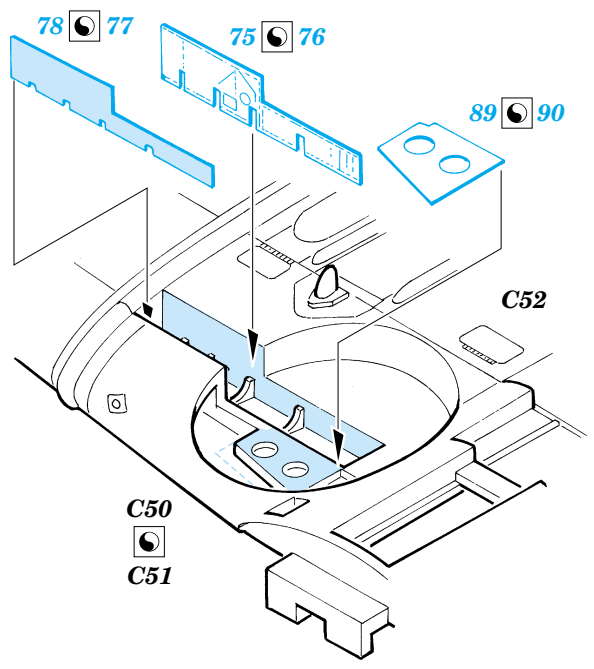

SBD-3 Dauntless

eduard

49 284

1/48 scale detail set for Accurate kit 3411 • sada detailů pro model 1/48 Accurate 3411

- APPLY EXPRESS MASK AND PAINT BEFORE GLUING
POUŽIT EXPRESS MASK NABARVIT PŘED SLEPENÍM
- SYMMETRICAL ASSEMBLY
SYMETRICKÁ MONTÁŽ
- REMOVE
ODSTRANIT
- GRIND
OBROUSIT
- DRILL HOLE
VRTAT OTVOR
- BEND
OHNOUT
- OPTION
VOLBA
- REPLACE
NAHRADIT

FILM

ORIGINAL KIT PARTS
PŮVODNÍ DÍLY STAVEBNICE
 PHOTO-ETCHED PARTS
LEPTANÉ DÍLY
 PARTS TO BE REMOVED
DÍLY K ODSTRANĚNÍ
 FILL
TMELIT

D40, E35,
E37L, E37R,
E39, E40

2 pcs.

2 pcs.

2 pcs.

REFERENCES:
 DETAIL & SCALE # 48 - SBD Dauntless
 Squadron / Signal Publ. - Walk Around - SBD Dauntless