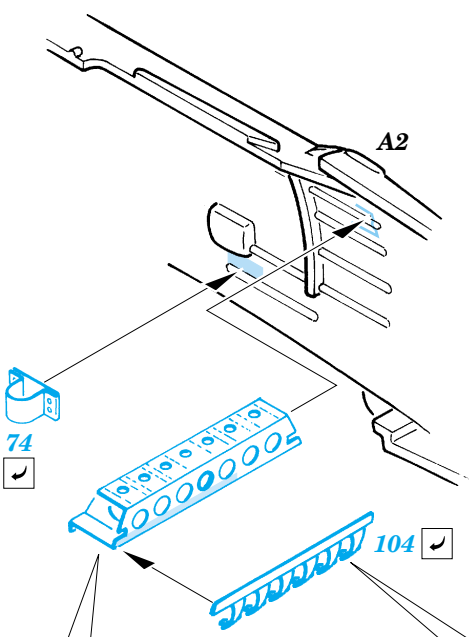

SBD-3 Dauntless

eduard

49 284

1/48 scale detail set for Accurate kit 3411 • sada detailů pro model 1/48 Accurate 3411

- APPLY EXPRESS MASK AND PAINT BEFORE GLUING
POUŽIT EXPRESS MASK NABARVIT PŘED SLEPENÍM
- SYMMETRICAL ASSEMBLY
SYMETRICKÁ MONTÁŽ
- REMOVE
ODSTRANIT
- GRIND
OBROUSIT
- DRILL HOLE
VRTAT OTVOR
- BEND
OHNOUT
- OPTION
VOLBA
- REPLACE
NAHRADIT

FILM

ORIGINAL KIT PARTS
PŮVODNÍ DÍLY STAVEBNICE
 PHOTO-ETCHED PARTS
LEPTANÉ DÍLY
 PARTS TO BE REMOVED
DÍLY K ODSTRANĚNÍ
 FILL
TMELIT

D40, E35,
E37L, E37R,
E39, E40

2 pcs.

2 pcs.

2 pcs.

REFERENCES:
 DETAIL & SCALE # 48 - SBD Dauntless
 Squadron / Signal Publ. - Walk Around - SBD Dauntless