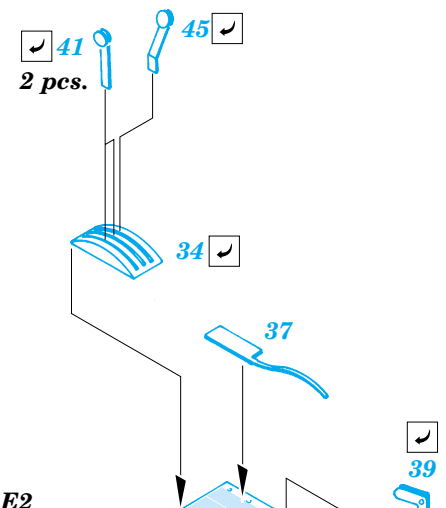

SBD-3 Dauntless

eduard

49 284

1/48 scale detail set for Accurate kit 3411 • sada detailů pro model 1/48 Accurate 3411

- APPLY EXPRESS MASK AND PAINT BEFORE GLUING
POUŽIT EXPRESS MASK NABARVIT PŘED SLEPENÍM
- SYMMETRICAL ASSEMBLY
SYMETRICKÁ MONTÁŽ
- REMOVE
ODSTRANIT
- GRIND
OBROUSIT
- DRILL HOLE
VRTAT OTVOR
- BEND
OHNOUT
- OPTION
VOLBA
- REPLACE
NAHRADIT

FILM

ORIGINAL KIT PARTS
PŮVODNÍ DÍLY STAVEBNICE
 PHOTO-ETCHED PARTS
LEPTANÉ DÍLY
 PARTS TO BE REMOVED
DÍLY K ODSTRANĚNÍ
 FILL
TMELIT

D40, E35,
E37L, E37R,
E39, E40

2 pcs.

2 pcs.

2 pcs.

REFERENCES:
 DETAIL & SCALE # 48 - SBD Dauntless
 Squadron / Signal Publ. - Walk Around - SBD Dauntless