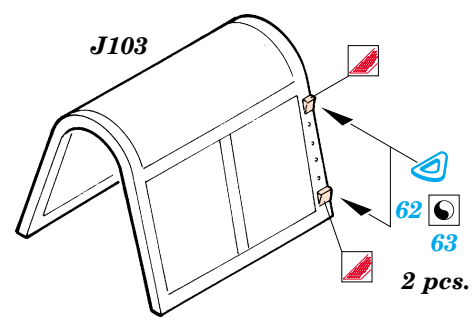

FILM

ORIGINAL KIT PARTS
PŮVODNÍ DÍLY STAVEBNICE
 PHOTO-ETCHED PARTS
LEPTANÉ DÍLY
 PARTS TO BE REMOVED
DÍLY K ODSTRANĚNÍ
 FILL
TMELIT

D40, E35,
E37L, E37R,
E39, E40

2 pcs.

2 pcs.

2 pcs.

REFERENCES:
 DETAIL & SCALE # 48 - SBD Dauntless
 Squadron / Signal Publ. - Walk Around - SBD Dauntless