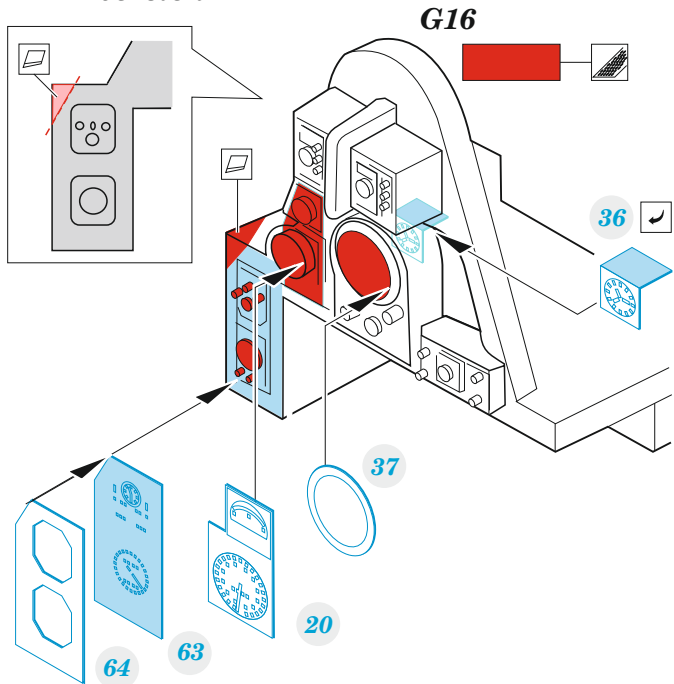

Gannet AS.1

eduard

49 1424

1/48

detail set for 1/48 AIRFIX kit • sada detailů pro stavebnici 1/48 AIRFIX

- APPLY EXPRESS MASK AND PAINT BEFORE GLUING
POUŽIT EXPRESS MASK NABARVIT PŘED SLEPENÍM
 - SYMMETRICAL ASSEMBLY
SYMETRICKÁ MONTÁŽ
 - REMOVE
ODSTRANIT
 - GRIND
OBROUSIT
 - DRILL HOLE
VRTAT OTVOR
 - COLORED ETCHED PARTS
LEPTANÉ BAREVNÉ DÍLY
 - ETCHED PARTS
LEPTANÉ NEBAREVNÉ DÍLY
 - ORIGINAL KIT PARTS
PŮVODNÍ DÍLY STAVEBNICE
- BEND
OHNOUT
 - OPTION
VOLBA
 - REPLACE
NAHRADIT
 - REVERSE SIDE
OTOČIT

ORIGINAL KIT PARTS PŮVODNÍ DÍLY STAVEBNICE	PHOTO-ETCHED PARTS LEPTANÉ DÍLY	PARTS TO BE REMOVED DÍLY K ODSTRANĚNÍ	FILL TMELIT
---	------------------------------------	--	----------------

LATE version

EARLY version