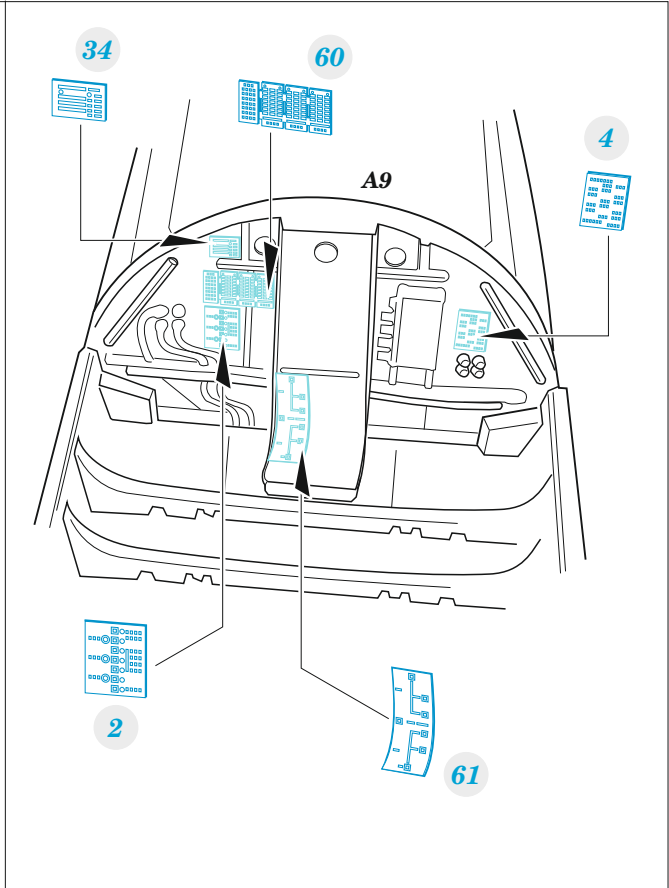

Gannet AS.1

eduard

49 1424

1/48

detail set for 1/48 AIRFIX kit • sada detailů pro stavebnici 1/48 AIRFIX

- APPLY EXPRESS MASK AND PAINT BEFORE GLUING
POUŽIT EXPRESS MASK NABARVIT PŘED SLEPENÍM
 - SYMMETRICAL ASSEMBLY
SYMETRICKÁ MONTÁŽ
 - REMOVE
ODSTRANIT
 - GRIND
OBROUSIT
 - DRILL HOLE
VRTAT OTVOR
 - COLORED ETCHED PARTS
LEPTANÉ BAREVNÉ DÍLY
 - ETCHED PARTS
LEPTANÉ NEBAREVNÉ DÍLY
 - ORIGINAL KIT PARTS
PŮVODNÍ DÍLY STAVEBNICE
- BEND
OHNOUT
 - OPTION
VOLBA
 - REPLACE
NAHRADIT
 - REVERSE SIDE
OTOČIT

ORIGINAL KIT PARTS PŮVODNÍ DÍLY STAVEBNICE	PHOTO-ETCHED PARTS LEPTANÉ DÍLY	PARTS TO BE REMOVED DÍLY K ODSTRANĚNÍ	FILL TMELIT
---	------------------------------------	--	----------------

LATE version

EARLY version