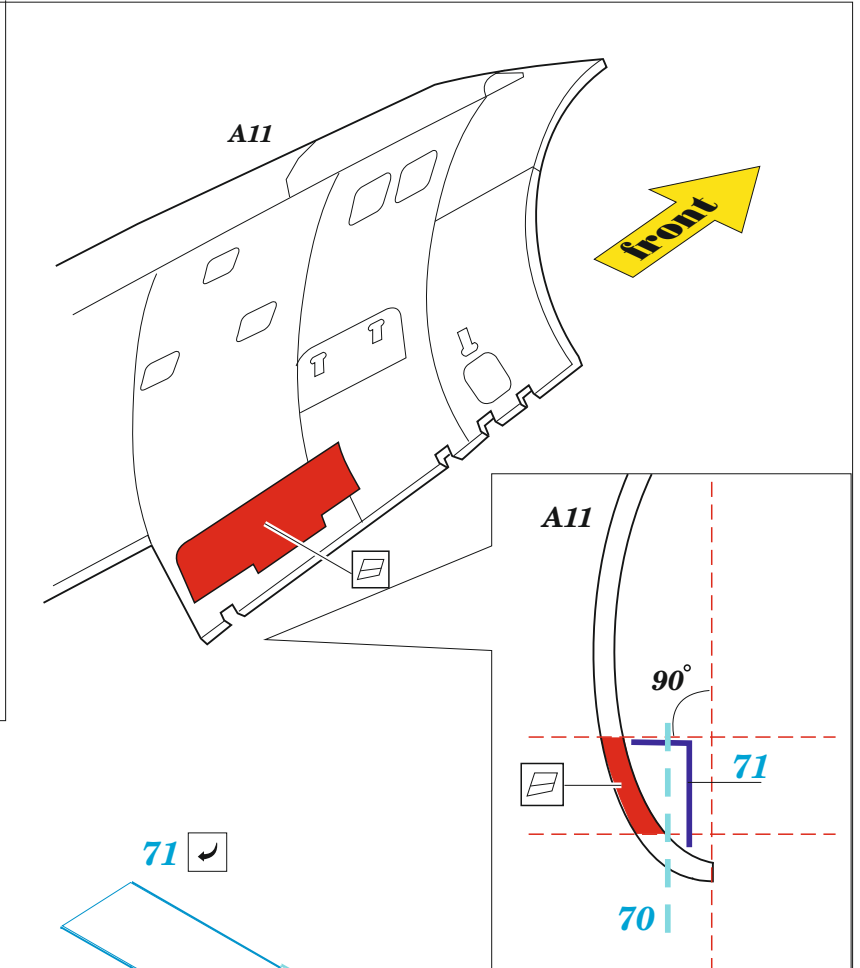

Gannet AS.1

eduard

49 1424

1/48

detail set for 1/48 AIRFIX kit • sada detailů pro stavebnici 1/48 AIRFIX

- APPLY EXPRESS MASK AND PAINT BEFORE GLUING
POUŽIT EXPRESS MASK NABARVIT PŘED SLEPENÍM
 - SYMMETRICAL ASSEMBLY
SYMETRICKÁ MONTÁŽ
 - REMOVE
ODSTRANIT
 - GRIND
OBROUSIT
 - DRILL HOLE
VRTAT OTVOR
 - COLORED ETCHED PARTS
LEPTANÉ BAREVNÉ DÍLY
 - ETCHED PARTS
LEPTANÉ NEBAREVNÉ DÍLY
 - ORIGINAL KIT PARTS
PŮVODNÍ DÍLY STAVEBNICE
- BEND
OHNOUT
 - OPTION
VOLBA
 - REPLACE
NAHRADIT
 - REVERSE SIDE
OTOČIT

ORIGINAL KIT PARTS PŮVODNÍ DÍLY STAVEBNICE	PHOTO-ETCHED PARTS LEPTANÉ DÍLY	PARTS TO BE REMOVED DÍLY K ODSTRANĚNÍ	FILL TMELIT
---	------------------------------------	--	----------------

LATE version

EARLY version