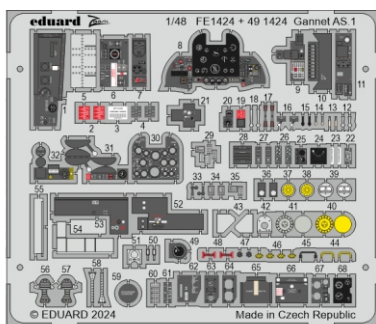

Gannet AS.1

eduard

49 1424

1/48

detail set for 1/48 AIRFIX kit • sada detailů pro stavebnici 1/48 AIRFIX

- APPLY EXPRESS MASK AND PAINT BEFORE GLUING
POUŽIT EXPRESS MASK NABARVIT PŘED SLEPENÍM
 - SYMMETRICAL ASSEMBLY
SYMETRICKÁ MONTÁŽ
 - REMOVE
ODSTRANIT
 - GRIND
OBROUSIT
 - DRILL HOLE
VRTAT OTVOR
 - COLORED ETCHED PARTS
LEPTANÉ BAREVNÉ DÍLY
 - ETCHED PARTS
LEPTANÉ NEBAREVNÉ DÍLY
 - ORIGINAL KIT PARTS
PŮVODNÍ DÍLY STAVEBNICE
- BEND
OHNOUT
 - OPTION
VOLBA
 - REPLACE
NAHRADIT
 - REVERSE SIDE
OTOČIT

ORIGINAL KIT PARTS PŮVODNÍ DÍLY STAVEBNICE	PHOTO-ETCHED PARTS LEPTANÉ DÍLY	PARTS TO BE REMOVED DÍLY K ODSTRANĚNÍ	FILL TMELIT
---	------------------------------------	--	----------------

LATE version

EARLY version