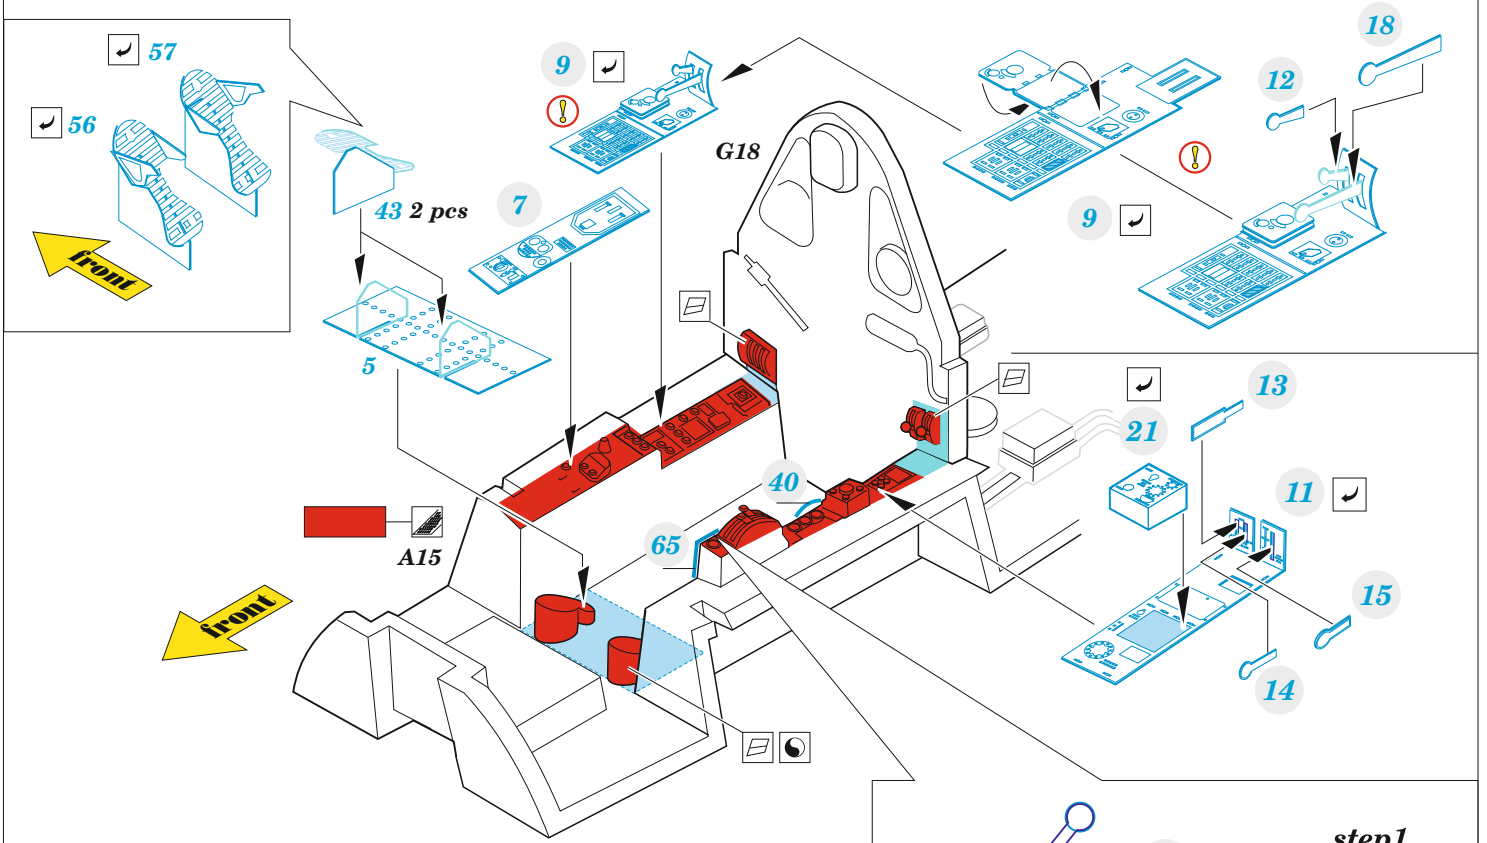

Gannet AS.1

eduard

49 1424

1/48

detail set for 1/48 AIRFIX kit • sada detailů pro stavebnici 1/48 AIRFIX

- APPLY EXPRESS MASK AND PAINT BEFORE GLUING
POUŽIT EXPRESS MASK NABARVIT PŘED SLEPENÍM
 - SYMMETRICAL ASSEMBLY
SYMETRICKÁ MONTÁŽ
 - REMOVE
ODSTRANIT
 - GRIND
OBROUSIT
 - DRILL HOLE
VRTAT OTVOR
 - COLORED ETCHED PARTS
LEPTANÉ BAREVNÉ DÍLY
 - ETCHED PARTS
LEPTANÉ NEBAREVNÉ DÍLY
 - ORIGINAL KIT PARTS
PŮVODNÍ DÍLY STAVEBNICE
- BEND
OHNOUT
 - OPTION
VOLBA
 - REPLACE
NAHRADIT
 - REVERSE SIDE
OTOČIT

ORIGINAL KIT PARTS PŮVODNÍ DÍLY STAVEBNICE	PHOTO-ETCHED PARTS LEPTANÉ DÍLY	PARTS TO BE REMOVED DÍLY K ODSTRANĚNÍ	FILL TMELIT
---	------------------------------------	--	----------------

LATE version

EARLY version