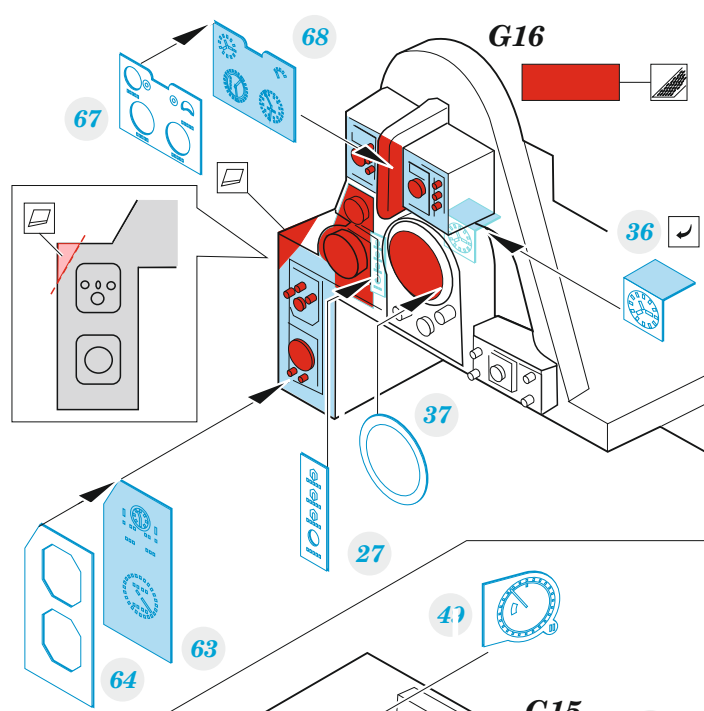

Gannet AS.1

eduard

49 1424

1/48

detail set for 1/48 AIRFIX kit • sada detailů pro stavebnici 1/48 AIRFIX

- APPLY EXPRESS MASK AND PAINT BEFORE GLUING
POUŽIT EXPRESS MASK NABARVIT PŘED SLEPENÍM
 - SYMMETRICAL ASSEMBLY
SYMETRICKÁ MONTÁŽ
 - REMOVE
ODSTRANIT
 - GRIND
OBROUSIT
 - DRILL HOLE
VRTAT OTVOR
 - COLORED ETCHED PARTS
LEPTANÉ BAREVNÉ DÍLY
 - ETCHED PARTS
LEPTANÉ NEBAREVNÉ DÍLY
 - ORIGINAL KIT PARTS
PŮVODNÍ DÍLY STAVEBNICE
- BEND
OHNOUT
 - OPTION
VOLBA
 - REPLACE
NAHRADIT
 - REVERSE SIDE
OTOČIT

ORIGINAL KIT PARTS PŮVODNÍ DÍLY STAVEBNICE	PHOTO-ETCHED PARTS LEPTANÉ DÍLY	PARTS TO BE REMOVED DÍLY K ODSTRANĚNÍ	FILL TMELIT
---	------------------------------------	--	----------------

LATE version

EARLY version

Related products: FE 1426 Gannet AS.1 / AS.4 seatbelts STEEL 1/48