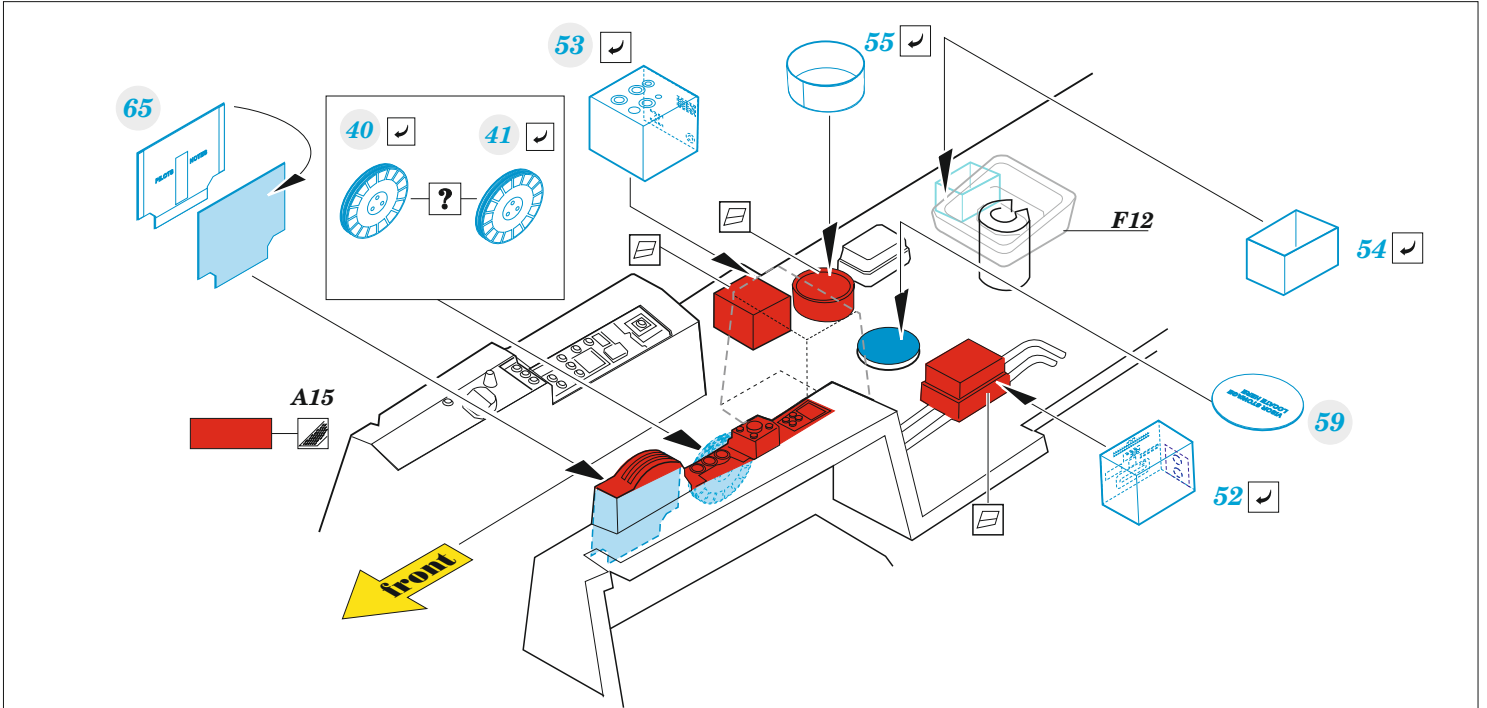

Gannet AS.1

eduard

49 1424

1/48

detail set for 1/48 AIRFIX kit • sada detailů pro stavebnici 1/48 AIRFIX

- APPLY EXPRESS MASK AND PAINT BEFORE GLUING
POUŽIT EXPRESS MASK NABARVIT PŘED SLEPENÍM
 - SYMMETRICAL ASSEMBLY
SYMETRICKÁ MONTÁŽ
 - REMOVE
ODSTRANIT
 - GRIND
OBROUSIT
 - DRILL HOLE
VRTAT OTVOR
 - COLORED ETCHED PARTS
LEPTANÉ BAREVNÉ DÍLY
 - ETCHED PARTS
LEPTANÉ NEBAREVNÉ DÍLY
 - ORIGINAL KIT PARTS
PŮVODNÍ DÍLY STAVEBNICE
- BEND
OHNOUT
 - OPTION
VOLBA
 - REPLACE
NAHRADIT
 - REVERSE SIDE
OTOČIT

ORIGINAL KIT PARTS PŮVODNÍ DÍLY STAVEBNICE	PHOTO-ETCHED PARTS LEPTANÉ DÍLY	PARTS TO BE REMOVED DÍLY K ODSTRANĚNÍ	FILL TMELIT
---	------------------------------------	--	----------------

LATE version

EARLY version