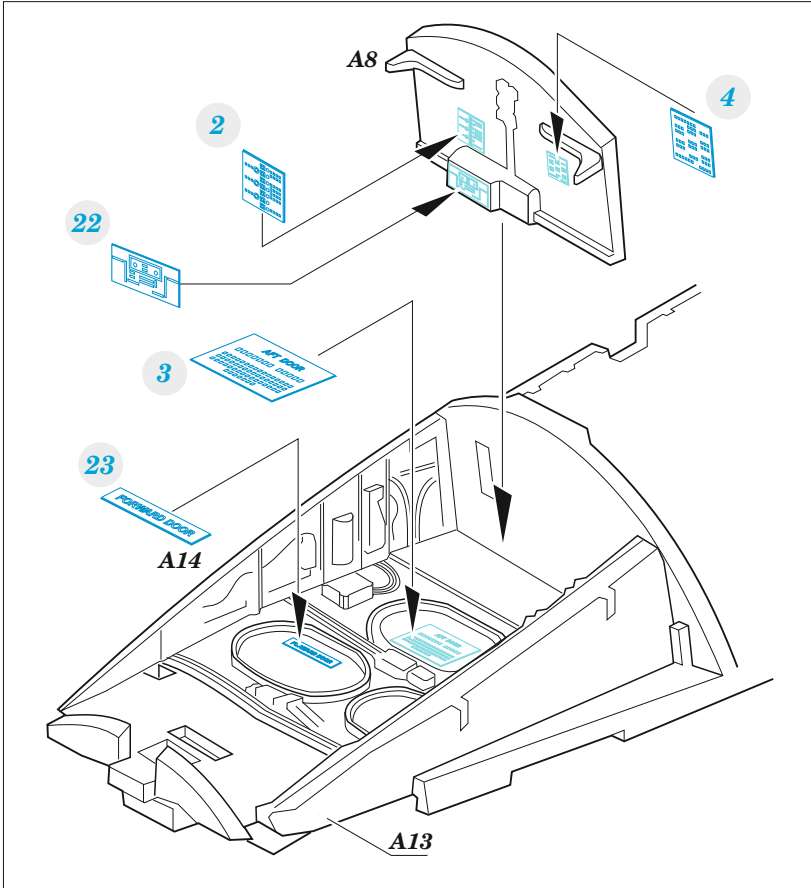

Gannet AS.1

eduard

49 1424

1/48

detail set for 1/48 AIRFIX kit • sada detailů pro stavebnici 1/48 AIRFIX

- APPLY EXPRESS MASK AND PAINT BEFORE GLUING
POUŽIT EXPRESS MASK NABARVIT PŘED SLEPENÍM
 - SYMMETRICAL ASSEMBLY
SYMETRICKÁ MONTÁŽ
 - REMOVE
ODSTRANIT
 - GRIND
OBROUSIT
 - DRILL HOLE
VRTAT OTVOR
 - COLORED ETCHED PARTS
LEPTANÉ BAREVNÉ DÍLY
 - ETCHED PARTS
LEPTANÉ NEBAREVNÉ DÍLY
 - ORIGINAL KIT PARTS
PŮVODNÍ DÍLY STAVEBNICE
- BEND
OHNOUT
 - OPTION
VOLBA
 - REPLACE
NAHRADIT
 - REVERSE SIDE
OTOČIT

ORIGINAL KIT PARTS PŮVODNÍ DÍLY STAVEBNICE	PHOTO-ETCHED PARTS LEPTANÉ DÍLY	PARTS TO BE REMOVED DÍLY K ODSTRANĚNÍ	FILL TMELIT
---	------------------------------------	--	----------------

LATE version

EARLY version