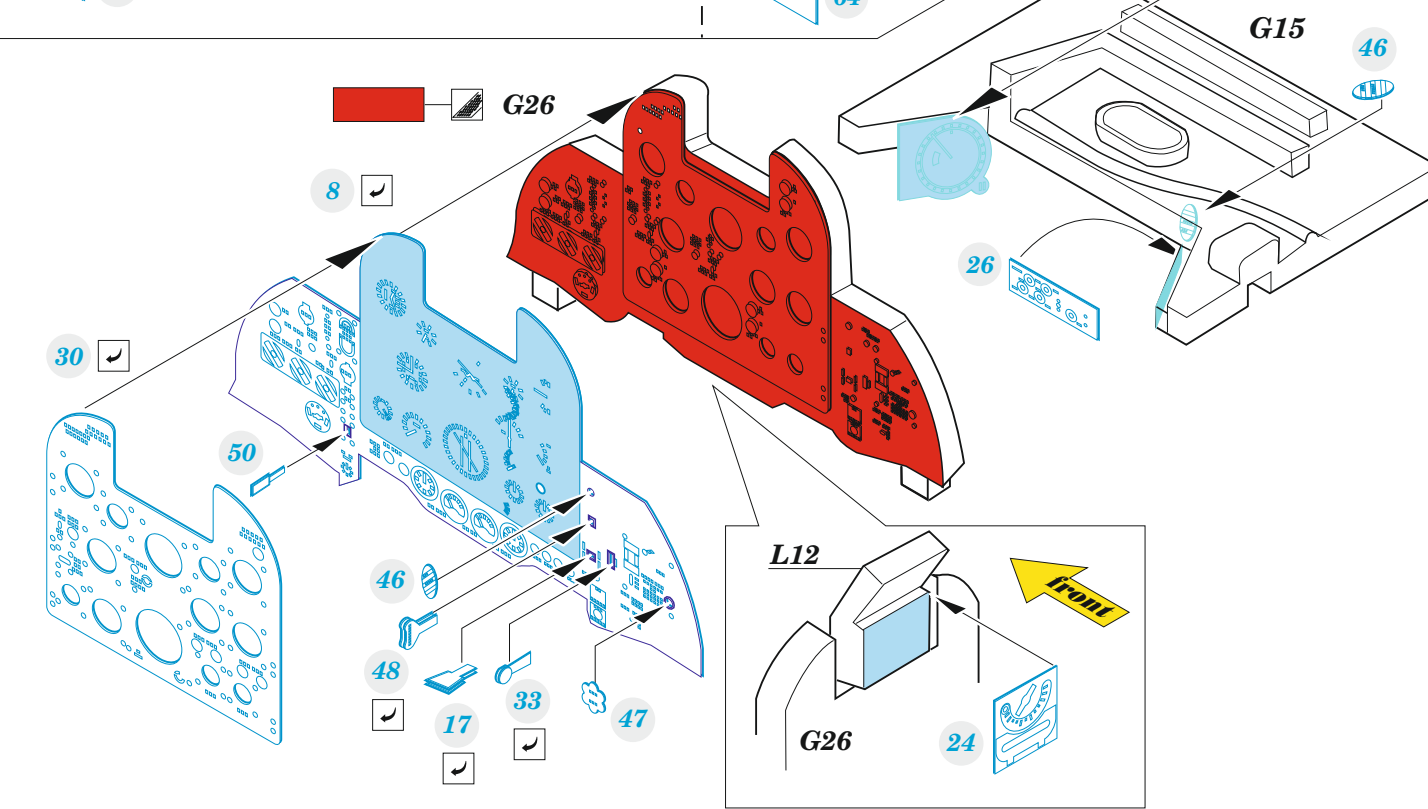

Gannet AS.1

eduard

49 1424

1/48

detail set for 1/48 AIRFIX kit • sada detailů pro stavebnici 1/48 AIRFIX

- APPLY EXPRESS MASK AND PAINT BEFORE GLUING
POUŽIT EXPRESS MASK NABARVIT PŘED SLEPENÍM
 - SYMMETRICAL ASSEMBLY
SYMETRICKÁ MONTÁŽ
 - REMOVE
ODSTRANIT
 - GRIND
OBROUSIT
 - DRILL HOLE
VRTAT OTVOR
 - COLORED ETCHED PARTS
LEPTANÉ BAREVNÉ DÍLY
 - ETCHED PARTS
LEPTANÉ NEBAREVNÉ DÍLY
 - ORIGINAL KIT PARTS
PŮVODNÍ DÍLY STAVEBNICE
- BEND
OHNOUT
 - OPTION
VOLBA
 - REPLACE
NAHRADIT
 - REVERSE SIDE
OTOČIT

ORIGINAL KIT PARTS PŮVODNÍ DÍLY STAVEBNICE	PHOTO-ETCHED PARTS LEPTANÉ DÍLY	PARTS TO BE REMOVED DÍLY K ODSTRANĚNÍ	FILL TMELIT
---	------------------------------------	--	----------------

LATE version

EARLY version

Related products: FE 1426 Gannet AS.1 / AS.4 seatbelts STEEL 1/48