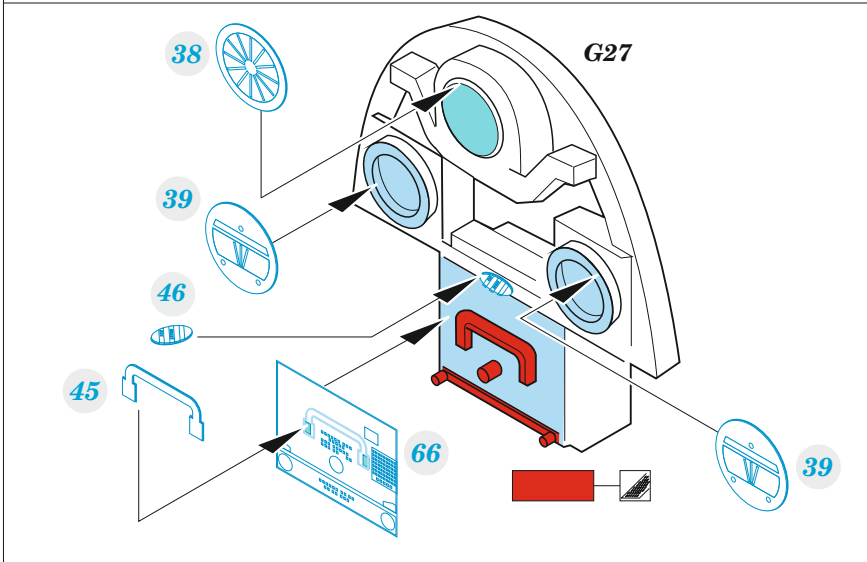

Gannet AS.1

eduard

49 1424

1/48

detail set for 1/48 AIRFIX kit • sada detailů pro stavebnici 1/48 AIRFIX

- APPLY EXPRESS MASK AND PAINT BEFORE GLUING
POUŽIT EXPRESS MASK NABARVIT PŘED SLEPENÍM
 - SYMMETRICAL ASSEMBLY
SYMETRICKÁ MONTÁŽ
 - REMOVE
ODSTRANIT
 - GRIND
OBROUSIT
 - DRILL HOLE
VRTAT OTVOR
 - COLORED ETCHED PARTS
LEPTANÉ BAREVNÉ DÍLY
 - ETCHED PARTS
LEPTANÉ NEBAREVNÉ DÍLY
 - ORIGINAL KIT PARTS
PŮVODNÍ DÍLY STAVEBNICE
- BEND
OHNOUT
 - OPTION
VOLBA
 - REPLACE
NAHRADIT
 - REVERSE SIDE
OTOČIT

ORIGINAL KIT PARTS PŮVODNÍ DÍLY STAVEBNICE	PHOTO-ETCHED PARTS LEPTANÉ DÍLY	PARTS TO BE REMOVED DÍLY K ODSTRANĚNÍ	FILL TMELIT
---	------------------------------------	--	----------------

LATE version

EARLY version