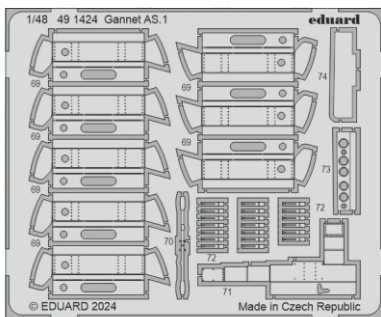

Gannet AS.1

eduard

49 1424

1/48

detail set for 1/48 AIRFIX kit • sada detailů pro stavebnici 1/48 AIRFIX

- APPLY EXPRESS MASK AND PAINT BEFORE GLUING
POUŽIT EXPRESS MASK NABARVIT PŘED SLEPENÍM
 - SYMMETRICAL ASSEMBLY
SYMETRICKÁ MONTÁŽ
 - REMOVE
ODSTRANIT
 - GRIND
OBROUSIT
 - DRILL HOLE
VRTAT OTVOR
 - COLORED ETCHED PARTS
LEPTANÉ BAREVNÉ DÍLY
 - ETCHED PARTS
LEPTANÉ NEBAREVNÉ DÍLY
 - ORIGINAL KIT PARTS
PŮVODNÍ DÍLY STAVEBNICE
- BEND
OHNOUT
 - OPTION
VOLBA
 - REPLACE
NAHRADIT
 - REVERSE SIDE
OTOČIT

ORIGINAL KIT PARTS PŮVODNÍ DÍLY STAVEBNICE	PHOTO-ETCHED PARTS LEPTANÉ DÍLY	PARTS TO BE REMOVED DÍLY K ODSTRANĚNÍ	FILL TMELIT
---	------------------------------------	--	----------------

LATE version

EARLY version