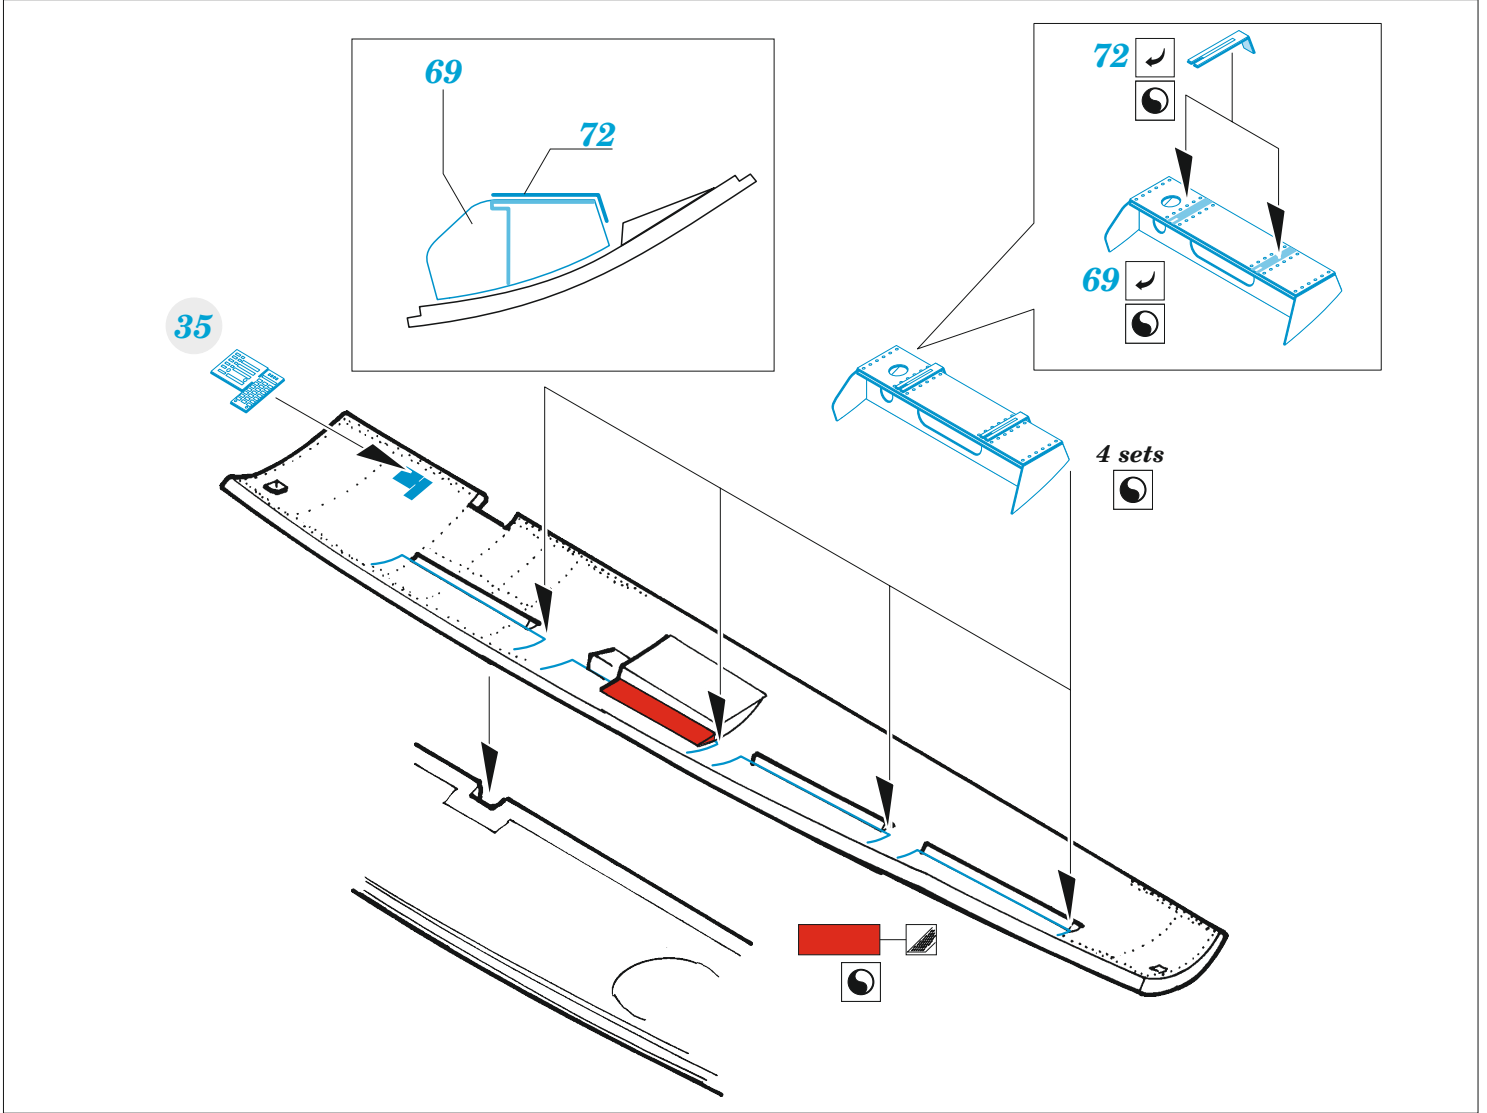

Gannet AS.1

eduard

49 1424

1/48

detail set for 1/48 AIRFIX kit • sada detailů pro stavebnici 1/48 AIRFIX

- APPLY EXPRESS MASK AND PAINT BEFORE GLUING
POUŽIT EXPRESS MASK NABARVIT PŘED SLEPENÍM
 - SYMMETRICAL ASSEMBLY
SYMETRICKÁ MONTÁŽ
 - REMOVE
ODSTRANIT
 - GRIND
OBROUSIT
 - DRILL HOLE
VRTAT OTVOR
 - COLORED ETCHED PARTS
LEPTANÉ BAREVNÉ DÍLY
 - ETCHED PARTS
LEPTANÉ NEBAREVNÉ DÍLY
 - ORIGINAL KIT PARTS
PŮVODNÍ DÍLY STAVEBNICE
- BEND
OHNOUT
 - OPTION
VOLBA
 - REPLACE
NAHRADIT
 - REVERSE SIDE
OTOČIT

ORIGINAL KIT PARTS PŮVODNÍ DÍLY STAVEBNICE	PHOTO-ETCHED PARTS LEPTANÉ DÍLY	PARTS TO BE REMOVED DÍLY K ODSTRANĚNÍ	FILL TMELIT
---	------------------------------------	--	----------------

LATE version

EARLY version