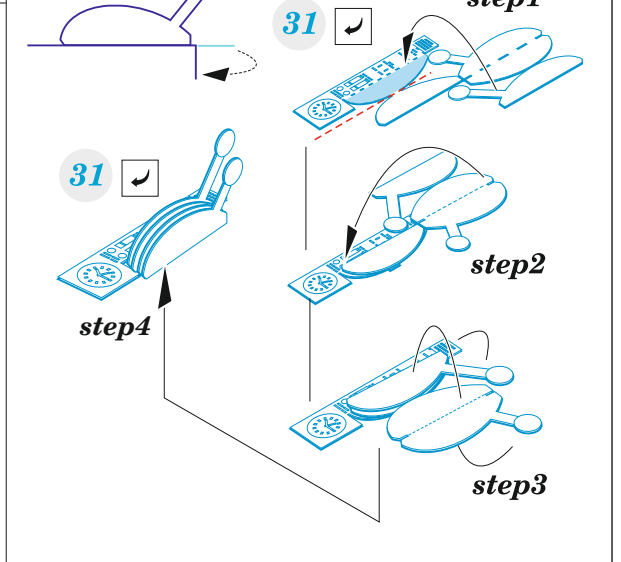

Gannet AS.1

eduard

49 1424

1/48

detail set for 1/48 AIRFIX kit • sada detailů pro stavebnici 1/48 AIRFIX

- APPLY EXPRESS MASK AND PAINT BEFORE GLUING
POUŽIT EXPRESS MASK NABARVIT PŘED SLEPENÍM
 - SYMMETRICAL ASSEMBLY
SYMETRICKÁ MONTÁŽ
 - REMOVE
ODSTRANIT
 - GRIND
OBROUSIT
 - DRILL HOLE
VRTAT OTVOR
 - COLORED ETCHED PARTS
LEPTANÉ BAREVNÉ DÍLY
 - ETCHED PARTS
LEPTANÉ NEBAREVNÉ DÍLY
 - ORIGINAL KIT PARTS
PŮVODNÍ DÍLY STAVEBNICE
- BEND
OHNOUT
 - OPTION
VOLBA
 - REPLACE
NAHRADIT
 - REVERSE SIDE
OTOČIT

ORIGINAL KIT PARTS PŮVODNÍ DÍLY STAVEBNICE	PHOTO-ETCHED PARTS LEPTANÉ DÍLY	PARTS TO BE REMOVED DÍLY K ODSTRANĚNÍ	FILL TMELIT
---	------------------------------------	--	----------------

LATE version

EARLY version