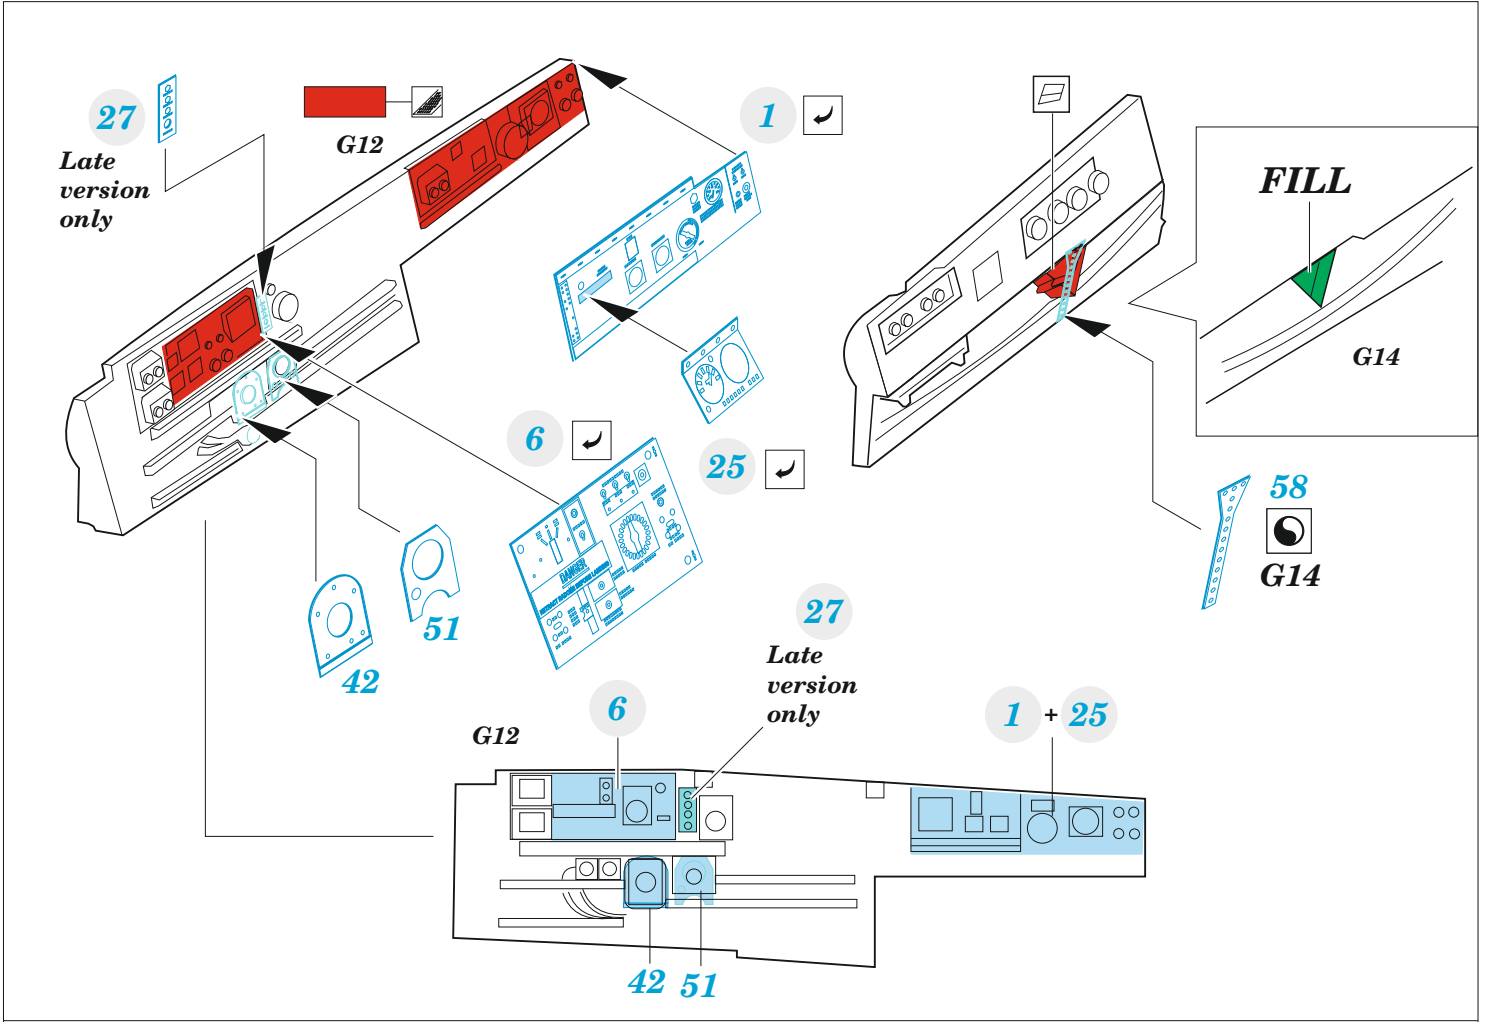

Gannet AS.1

eduard

49 1424

1/48

detail set for 1/48 AIRFIX kit • sada detailů pro stavebnici 1/48 AIRFIX

- APPLY EXPRESS MASK AND PAINT BEFORE GLUING
POUŽIT EXPRESS MASK NABARVIT PŘED SLEPENÍM
 - SYMMETRICAL ASSEMBLY
SYMETRICKÁ MONTÁŽ
 - REMOVE
ODSTRANIT
 - GRIND
OBROUSIT
 - DRILL HOLE
VRTAT OTVOR
 - COLORED ETCHED PARTS
LEPTANÉ BAREVNÉ DÍLY
 - ETCHED PARTS
LEPTANÉ NEBAREVNÉ DÍLY
 - ORIGINAL KIT PARTS
PŮVODNÍ DÍLY STAVEBNICE
- BEND
OHNOUT
 - OPTION
VOLBA
 - REPLACE
NAHRADIT
 - REVERSE SIDE
OTOČIT

ORIGINAL KIT PARTS PŮVODNÍ DÍLY STAVEBNICE	PHOTO-ETCHED PARTS LEPTANÉ DÍLY	PARTS TO BE REMOVED DÍLY K ODSTRANĚNÍ	FILL TMELIT
---	------------------------------------	--	----------------

LATE version

EARLY version

Related products: FE 1426 Gannet AS.1 / AS.4 seatbelts STEEL 1/48