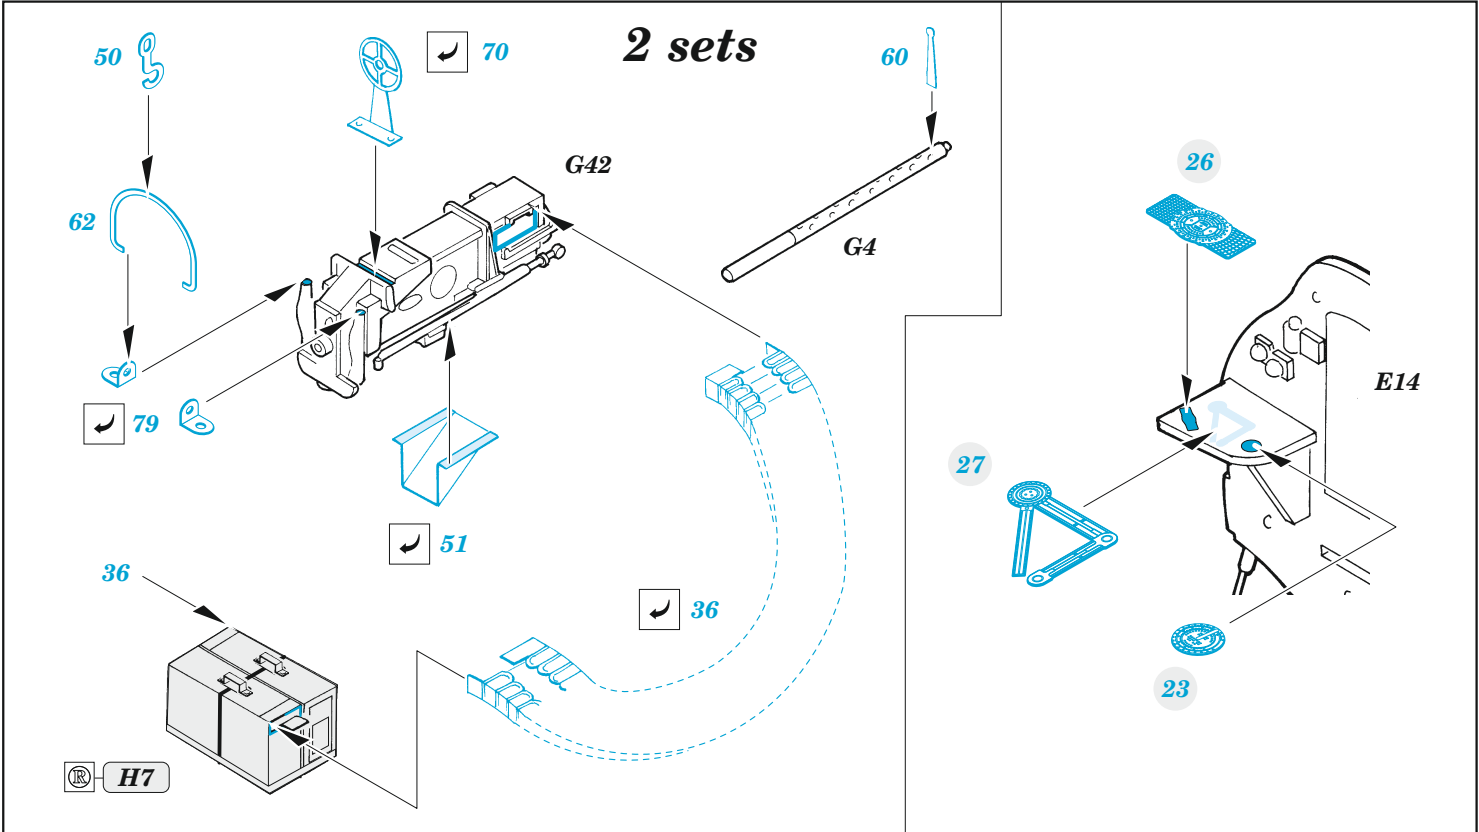

B-17G nose interior

eduard

49 1061

1/48

detail set for HKM 1/48 kit • sada detailů pro stavebnici HKM 1/48

- APPLY EXPRESS MASK AND PAINT BEFORE GLUING
POUŽIT EXPRESS MASK NABARVIT PŘED SLEPENÍM
 - SYMMETRICAL ASSEMBLY
SYMETRICKÁ MONTÁŽ
 - REMOVE
ODSTRANIT
 - GRIND
OBROUSIT
 - DRILL HOLE
VRTAT OTVOR
 - COLORED ETCHED PARTS
LEPTANÉ BAREVNÉ DÍLY
 - ETCHED PARTS
LEPTANÉ NEBAREVNÉ DÍLY
 - ORIGINAL KIT PARTS
PŮVODNÍ DÍLY STAVEBNICE
- BEND
OHNOUT
 - OPTION
VOLBA
 - REPLACE
NAHRADIT

ORIGINAL KIT PARTS PŮVODNÍ DÍLY STAVEBNICE	PHOTO-ETCHED PARTS LEPTANÉ DÍLY	PARTS TO BE REMOVED DÍLY K ODSTRANĚNÍ	FILL TMELIT
---	------------------------------------	--	----------------

Related products: 49 1057 + FE 1057 B-17G cockpit 1/48