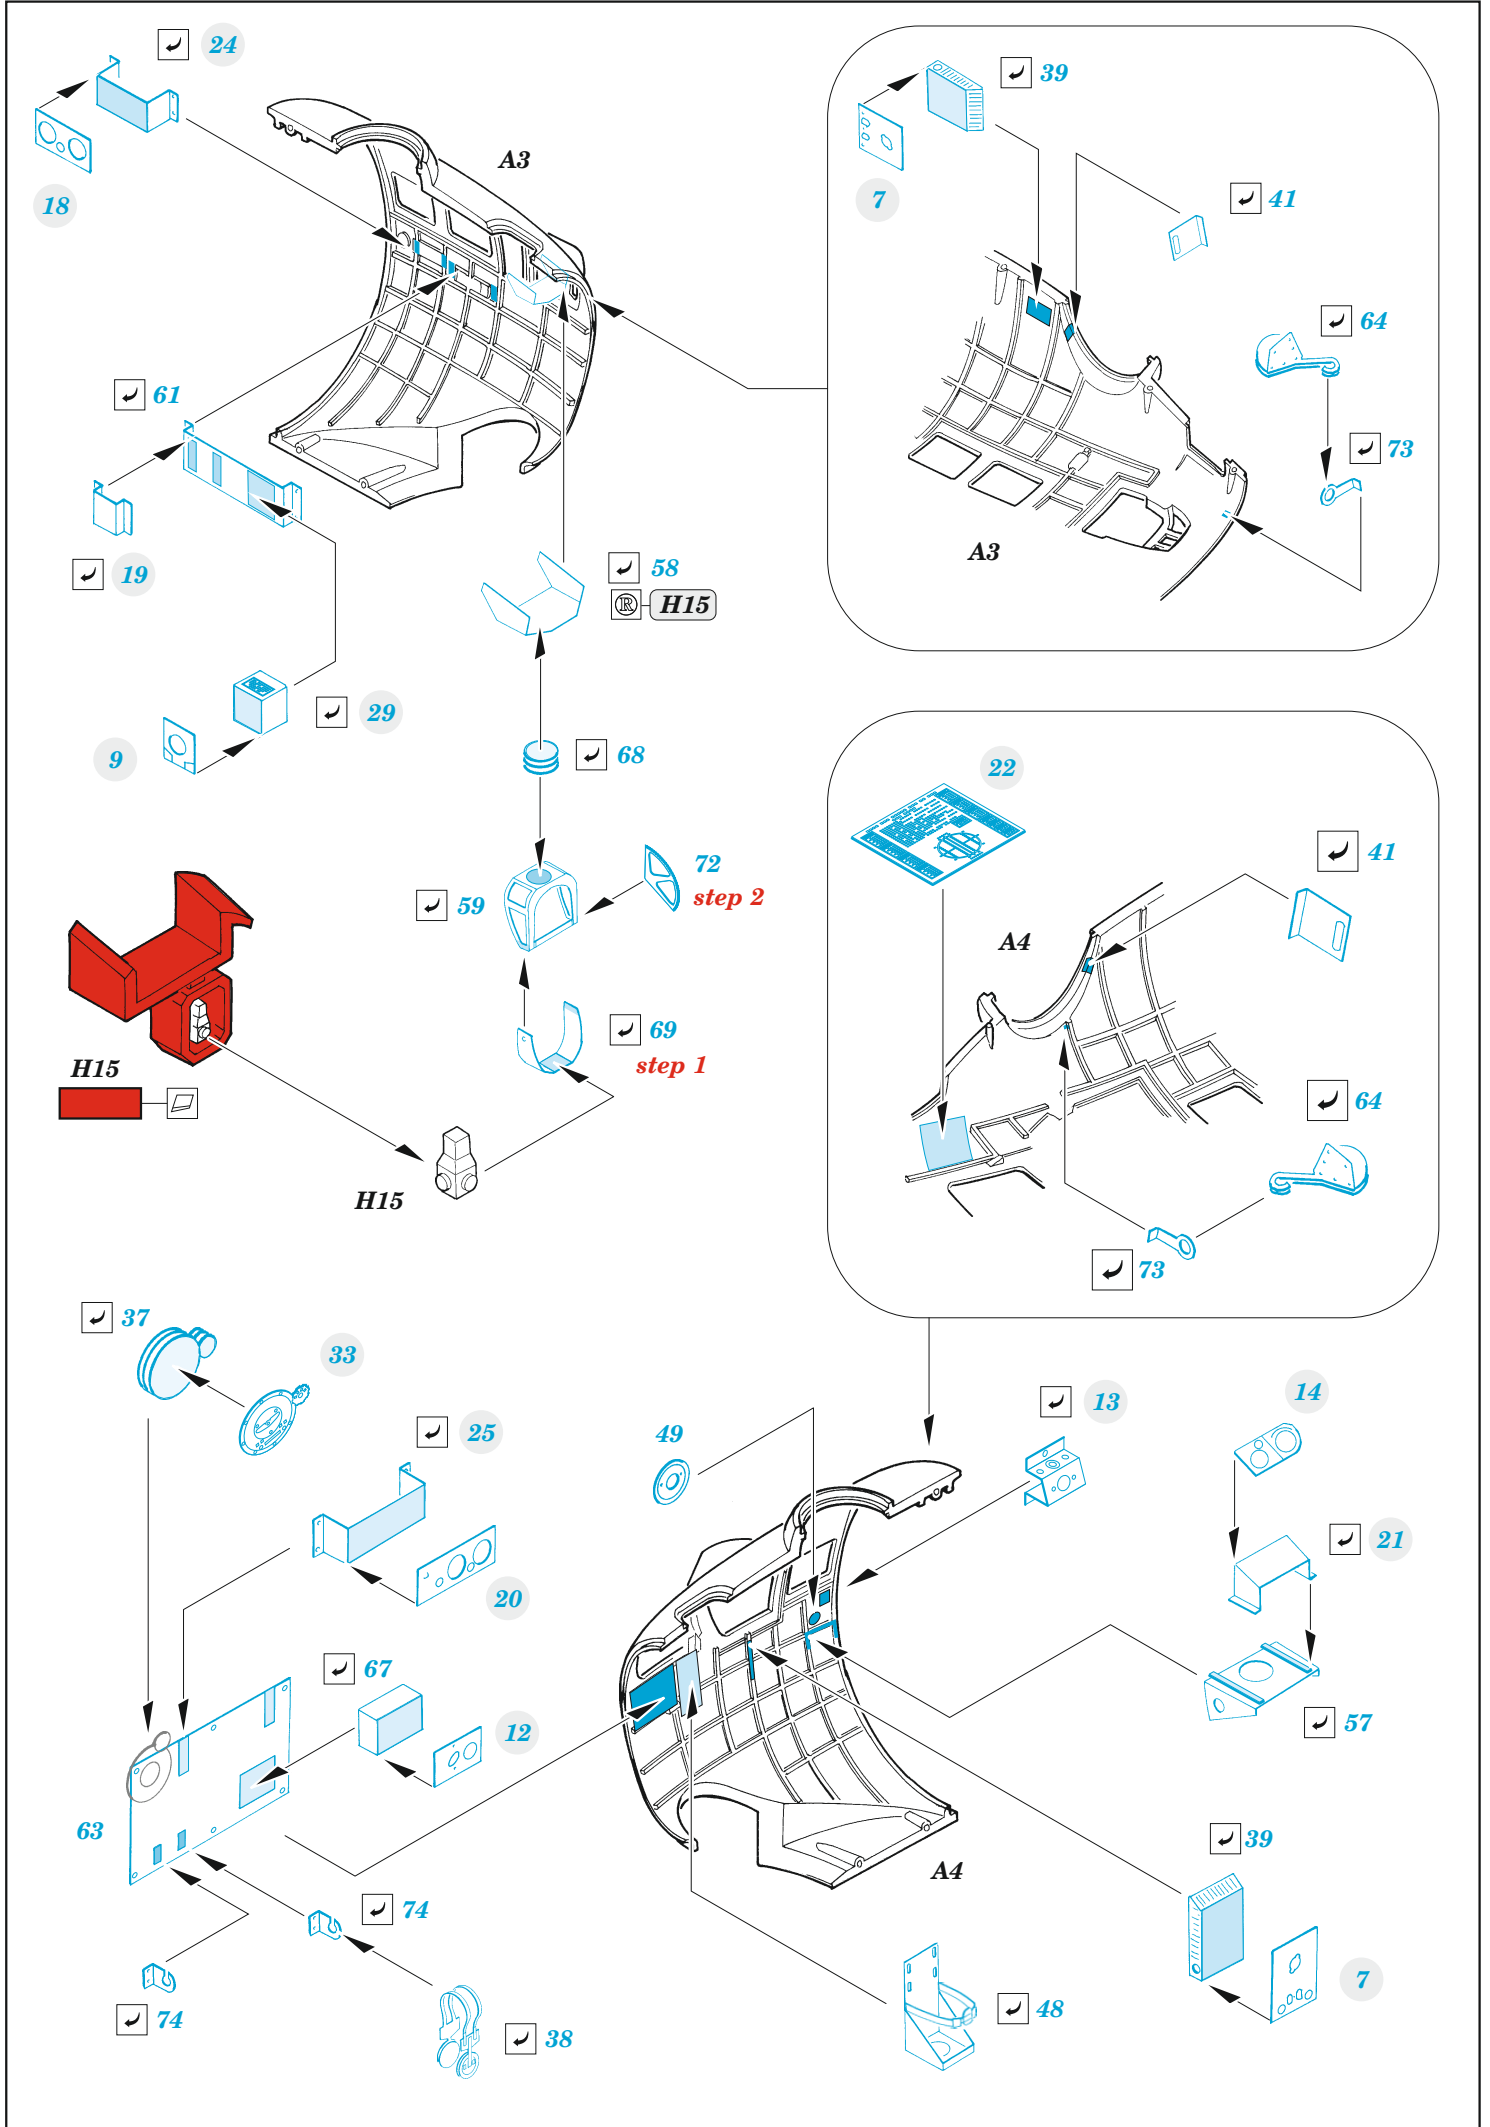

B-17G nose interior

eduard

49 1061

1/48

detail set for HKM 1/48 kit • sada detailů pro stavebnici HKM 1/48

- APPLY EXPRESS MASK AND PAINT BEFORE GLUING
POUŽIT EXPRESS MASK NABARVIT PŘED SLEPENÍM
 - SYMMETRICAL ASSEMBLY
SYMETRICKÁ MONTÁŽ
 - REMOVE
ODSTRANIT
 - GRIND
OBROUSIT
 - DRILL HOLE
VRTAT OTVOR
 - COLORED ETCHED PARTS
LEPTANÉ BAREVNÉ DÍLY
 - ETCHED PARTS
LEPTANÉ NEBAREVNÉ DÍLY
 - ORIGINAL KIT PARTS
PŮVODNÍ DÍLY STAVEBNICE
- BEND
OHNOUT
 - OPTION
VOLBA
 - REPLACE
NAHRADIT

ORIGINAL KIT PARTS PŮVODNÍ DÍLY STAVEBNICE	PHOTO-ETCHED PARTS LEPTANÉ DÍLY	PARTS TO BE REMOVED DÍLY K ODSTRANĚNÍ	FILL TMELIT
---	------------------------------------	--	----------------

Related products: 49 1057 + FE 1057 B-17G cockpit 1/48