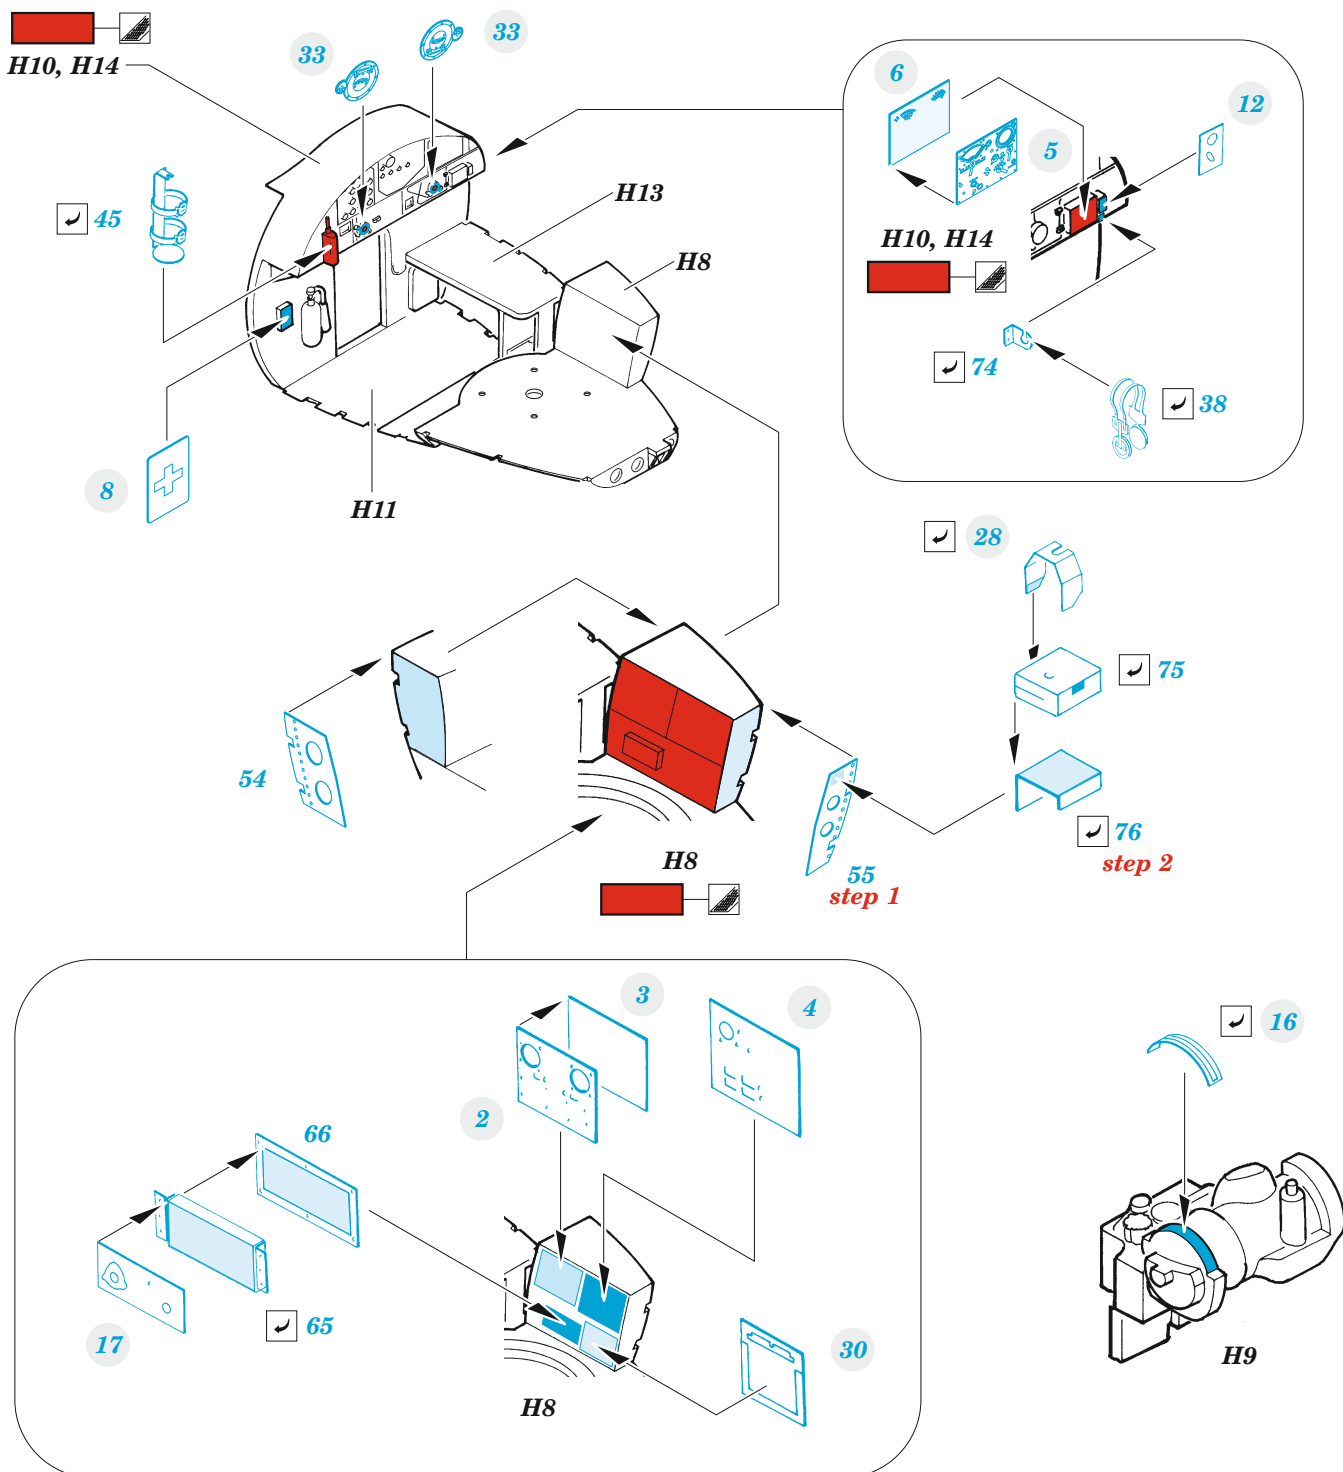

B-17G nose interior

eduard

49 1061

1/48

detail set for HKM 1/48 kit • sada detailů pro stavebnici HKM 1/48

- APPLY EXPRESS MASK AND PAINT BEFORE GLUING
POUŽIT EXPRESS MASK NABARVIT PŘED SLEPENÍM
 - SYMMETRICAL ASSEMBLY
SYMETRICKÁ MONTÁŽ
 - REMOVE
ODSTRANIT
 - GRIND
OBROUSIT
 - DRILL HOLE
VRTAT OTVOR
 - COLORED ETCHED PARTS
LEPTANÉ BAREVNÉ DÍLY
 - ETCHED PARTS
LEPTANÉ NEBAREVNÉ DÍLY
 - ORIGINAL KIT PARTS
PŮVODNÍ DÍLY STAVEBNICE
- BEND
OHNOUT
 - OPTION
VOLBA
 - REPLACE
NAHRADIT

ORIGINAL KIT PARTS PŮVODNÍ DÍLY STAVEBNICE	PHOTO-ETCHED PARTS LEPTANÉ DÍLY	PARTS TO BE REMOVED DÍLY K ODSTRANĚNÍ	FILL TMELIT
---	------------------------------------	--	----------------

Related products: 49 1057 + FE 1057 B-17G cockpit 1/48