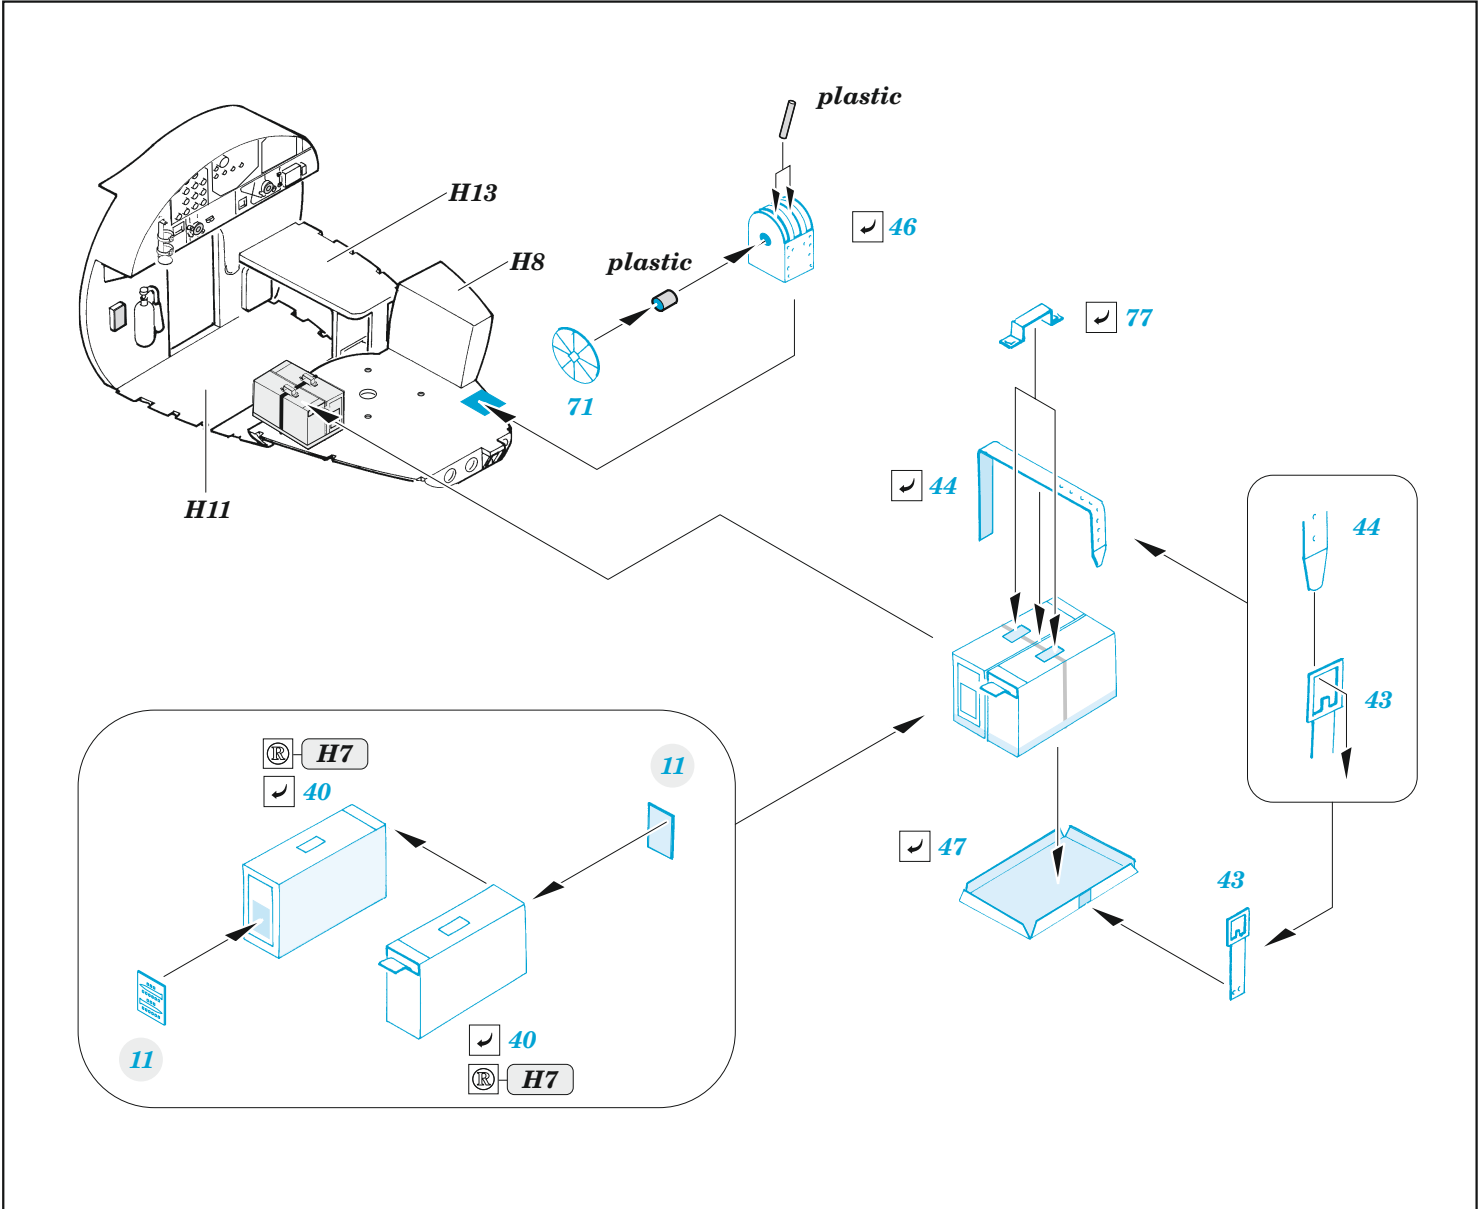

B-17G nose interior

eduard

49 1061

1/48

detail set for HKM 1/48 kit • sada detailů pro stavebnici HKM 1/48

- APPLY EXPRESS MASK AND PAINT BEFORE GLUING
POUŽIT EXPRESS MASK NABARVIT PŘED SLEPENÍM
 - SYMMETRICAL ASSEMBLY
SYMETRICKÁ MONTÁŽ
 - REMOVE
ODSTRANIT
 - GRIND
OBROUSIT
 - DRILL HOLE
VRTAT OTVOR
 - COLORED ETCHED PARTS
LEPTANÉ BAREVNÉ DÍLY
 - ETCHED PARTS
LEPTANÉ NEBAREVNÉ DÍLY
 - ORIGINAL KIT PARTS
PŮVODNÍ DÍLY STAVEBNICE
- BEND
OHNOUT
 - OPTION
VOLBA
 - REPLACE
NAHRADIT

ORIGINAL KIT PARTS PŮVODNÍ DÍLY STAVEBNICE	PHOTO-ETCHED PARTS LEPTANÉ DÍLY	PARTS TO BE REMOVED DÍLY K ODSTRANĚNÍ	FILL TMELIT
---	------------------------------------	--	----------------

Related products: 49 1057 + FE 1057 B-17G cockpit 1/48