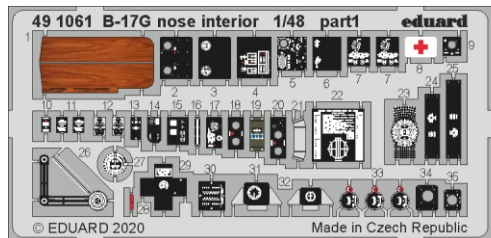

B-17G nose interior

eduard

49 1061

1/48

detail set for HKM 1/48 kit • sada detailů pro stavebnici HKM 1/48

- APPLY EXPRESS MASK AND PAINT BEFORE GLUING
POUŽIT EXPRESS MASK NABARVIT PŘED SLEPENÍM
 - SYMMETRICAL ASSEMBLY
SYMETRICKÁ MONTÁŽ
 - REMOVE
ODSTRANIT
 - GRIND
OBROUSIT
 - DRILL HOLE
VRTAT OTVOR
 - COLORED ETCHED PARTS
LEPTANÉ BAREVNÉ DÍLY
 - ETCHED PARTS
LEPTANÉ NEBAREVNÉ DÍLY
 - ORIGINAL KIT PARTS
PŮVODNÍ DÍLY STAVEBNICE
- BEND
OHNOUT
 - OPTION
VOLBA
 - REPLACE
NAHRADIT

ORIGINAL KIT PARTS PŮVODNÍ DÍLY STAVEBNICE	PHOTO-ETCHED PARTS LEPTANÉ DÍLY	PARTS TO BE REMOVED DÍLY K ODSTRANĚNÍ	FILL TMELIT
---	------------------------------------	--	----------------

Related products: 49 1057 + FE 1057 B-17G cockpit 1/48