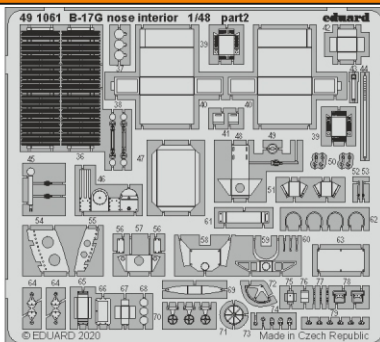

B-17G nose interior

eduard

49 1061

1/48

detail set for HKM 1/48 kit • sada detailů pro stavebnici HKM 1/48

- APPLY EXPRESS MASK AND PAINT BEFORE GLUING
POUŽIT EXPRESS MASK NABARVIT PŘED SLEPENÍM
 - SYMMETRICAL ASSEMBLY
SYMETRICKÁ MONTÁŽ
 - REMOVE
ODSTRANIT
 - GRIND
OBROUSIT
 - DRILL HOLE
VRTAT OTVOR
 - COLORED ETCHED PARTS
LEPTANÉ BAREVNÉ DÍLY
 - ETCHED PARTS
LEPTANÉ NEBAREVNÉ DÍLY
 - ORIGINAL KIT PARTS
PŮVODNÍ DÍLY STAVEBNICE
- BEND
OHNOUT
 - OPTION
VOLBA
 - REPLACE
NAHRADIT

ORIGINAL KIT PARTS PŮVODNÍ DÍLY STAVEBNICE	PHOTO-ETCHED PARTS LEPTANÉ DÍLY	PARTS TO BE REMOVED DÍLY K ODSTRANĚNÍ	FILL TMELIT
---	------------------------------------	--	----------------

Related products: 49 1057 + FE 1057 B-17G cockpit 1/48