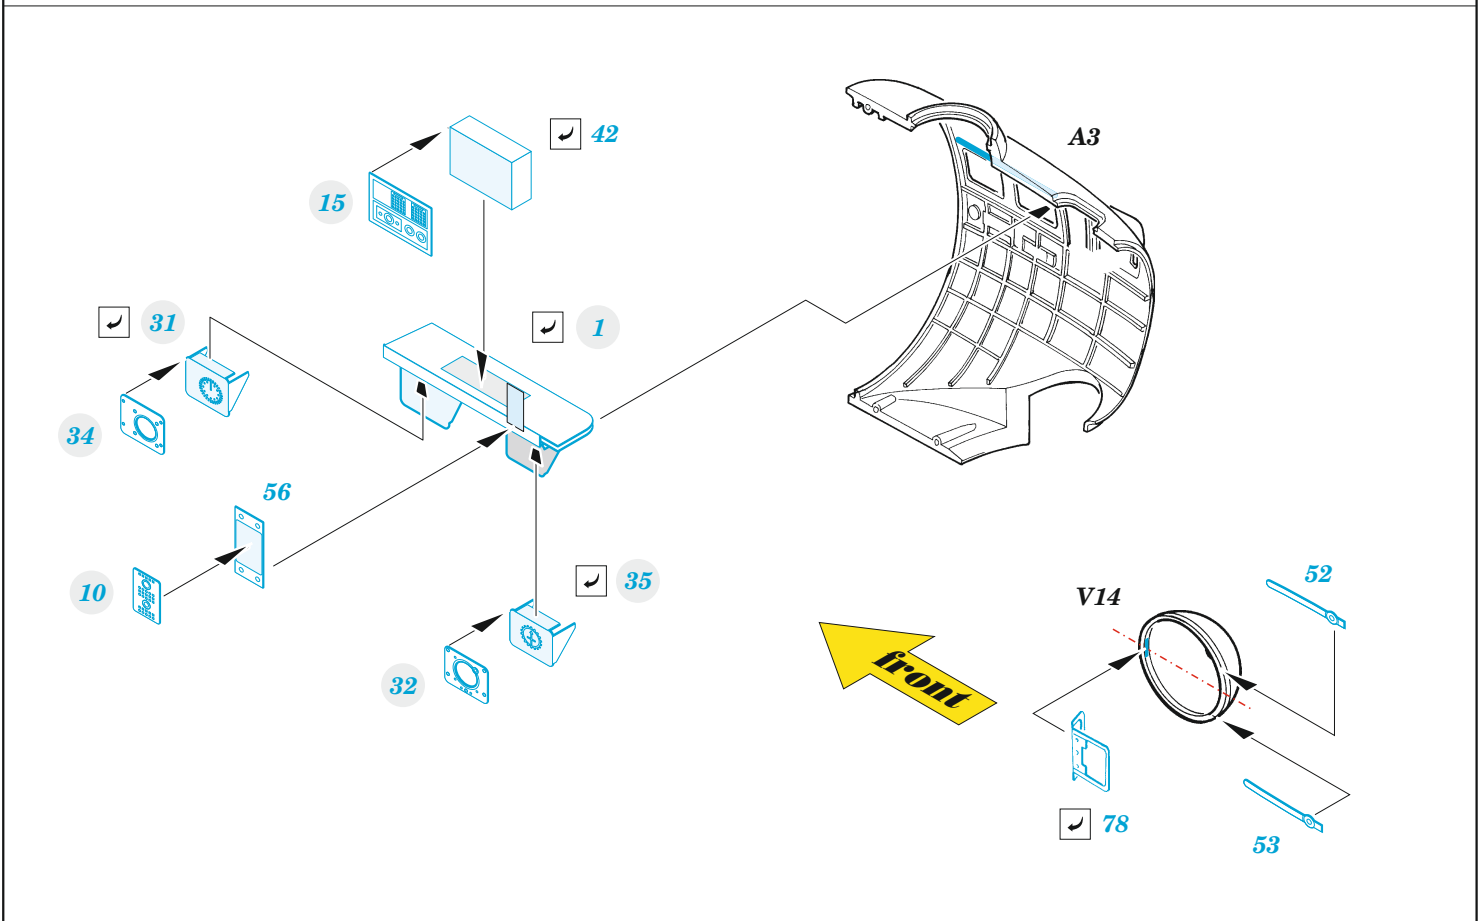

B-17G nose interior

eduard

49 1061

1/48

detail set for HKM 1/48 kit • sada detailů pro stavebnici HKM 1/48

- APPLY EXPRESS MASK AND PAINT BEFORE GLUING
POUŽIT EXPRESS MASK NABARVIT PŘED SLEPENÍM
 - SYMMETRICAL ASSEMBLY
SYMETRICKÁ MONTÁŽ
 - REMOVE
ODSTRANIT
 - GRIND
OBROUSIT
 - DRILL HOLE
VRTAT OTVOR
 - COLORED ETCHED PARTS
LEPTANÉ BAREVNÉ DÍLY
 - ETCHED PARTS
LEPTANÉ NEBAREVNÉ DÍLY
 - ORIGINAL KIT PARTS
PŮVODNÍ DÍLY STAVEBNICE
- BEND
OHNOUT
 - OPTION
VOLBA
 - REPLACE
NAHRADIT

ORIGINAL KIT PARTS PŮVODNÍ DÍLY STAVEBNICE	PHOTO-ETCHED PARTS LEPTANÉ DÍLY	PARTS TO BE REMOVED DÍLY K ODSTRANĚNÍ	FILL TMELIT
---	------------------------------------	--	----------------

Related products: 49 1057 + FE 1057 B-17G cockpit 1/48