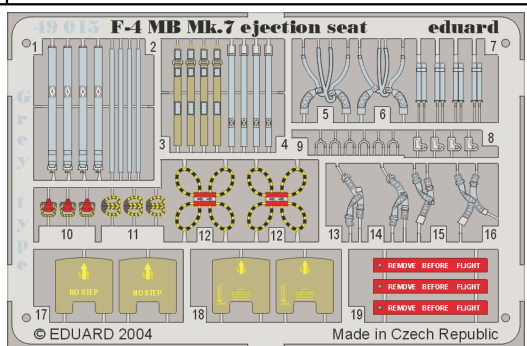

# F-4 MB Mk.7 ejection seat / Grey type

eduard

49 015

1/48 scale detail set for Hasegawa kit • sada detailů pro model 1/48 Hasegawa

- APPLY EXPRESS MASK AND PAINT BEFORE GLUING  
POUŽÍTE EXPRESS MASK NABARVIT PŘED SLEPENÍM
- SYMMETRICAL ASSEMBLY  
SYMETRICKÁ MONTÁŽ
- REMOVE  
ODSTRANIT
- GRIND  
OBROUSIT
- DRILL HOLE  
VRTAT OTVOR
- BEND  
OHNOUT
- OPTION  
VOLBA
- REPLACE  
NAHRADIT

ORIGINAL KIT PARTS  
PŮVODNÍ DÍLY STAVEBNICE
 PHOTO-ETCHED PARTS  
LEPTANÉ DÍLY
 PARTS TO BE REMOVED  
DÍLY K ODSTRANĚNÍ
 FILL  
TMELIT

**REFERENCES:** Verlinden Publ. # 8 - F-4E Phantom II Squadron/Signal # 1065 - F-4 Phantom II Detail & Scale # 7 - F-4 Phantom II Replic # 53 / janvier 1996 Replic # 57 / mai 1996