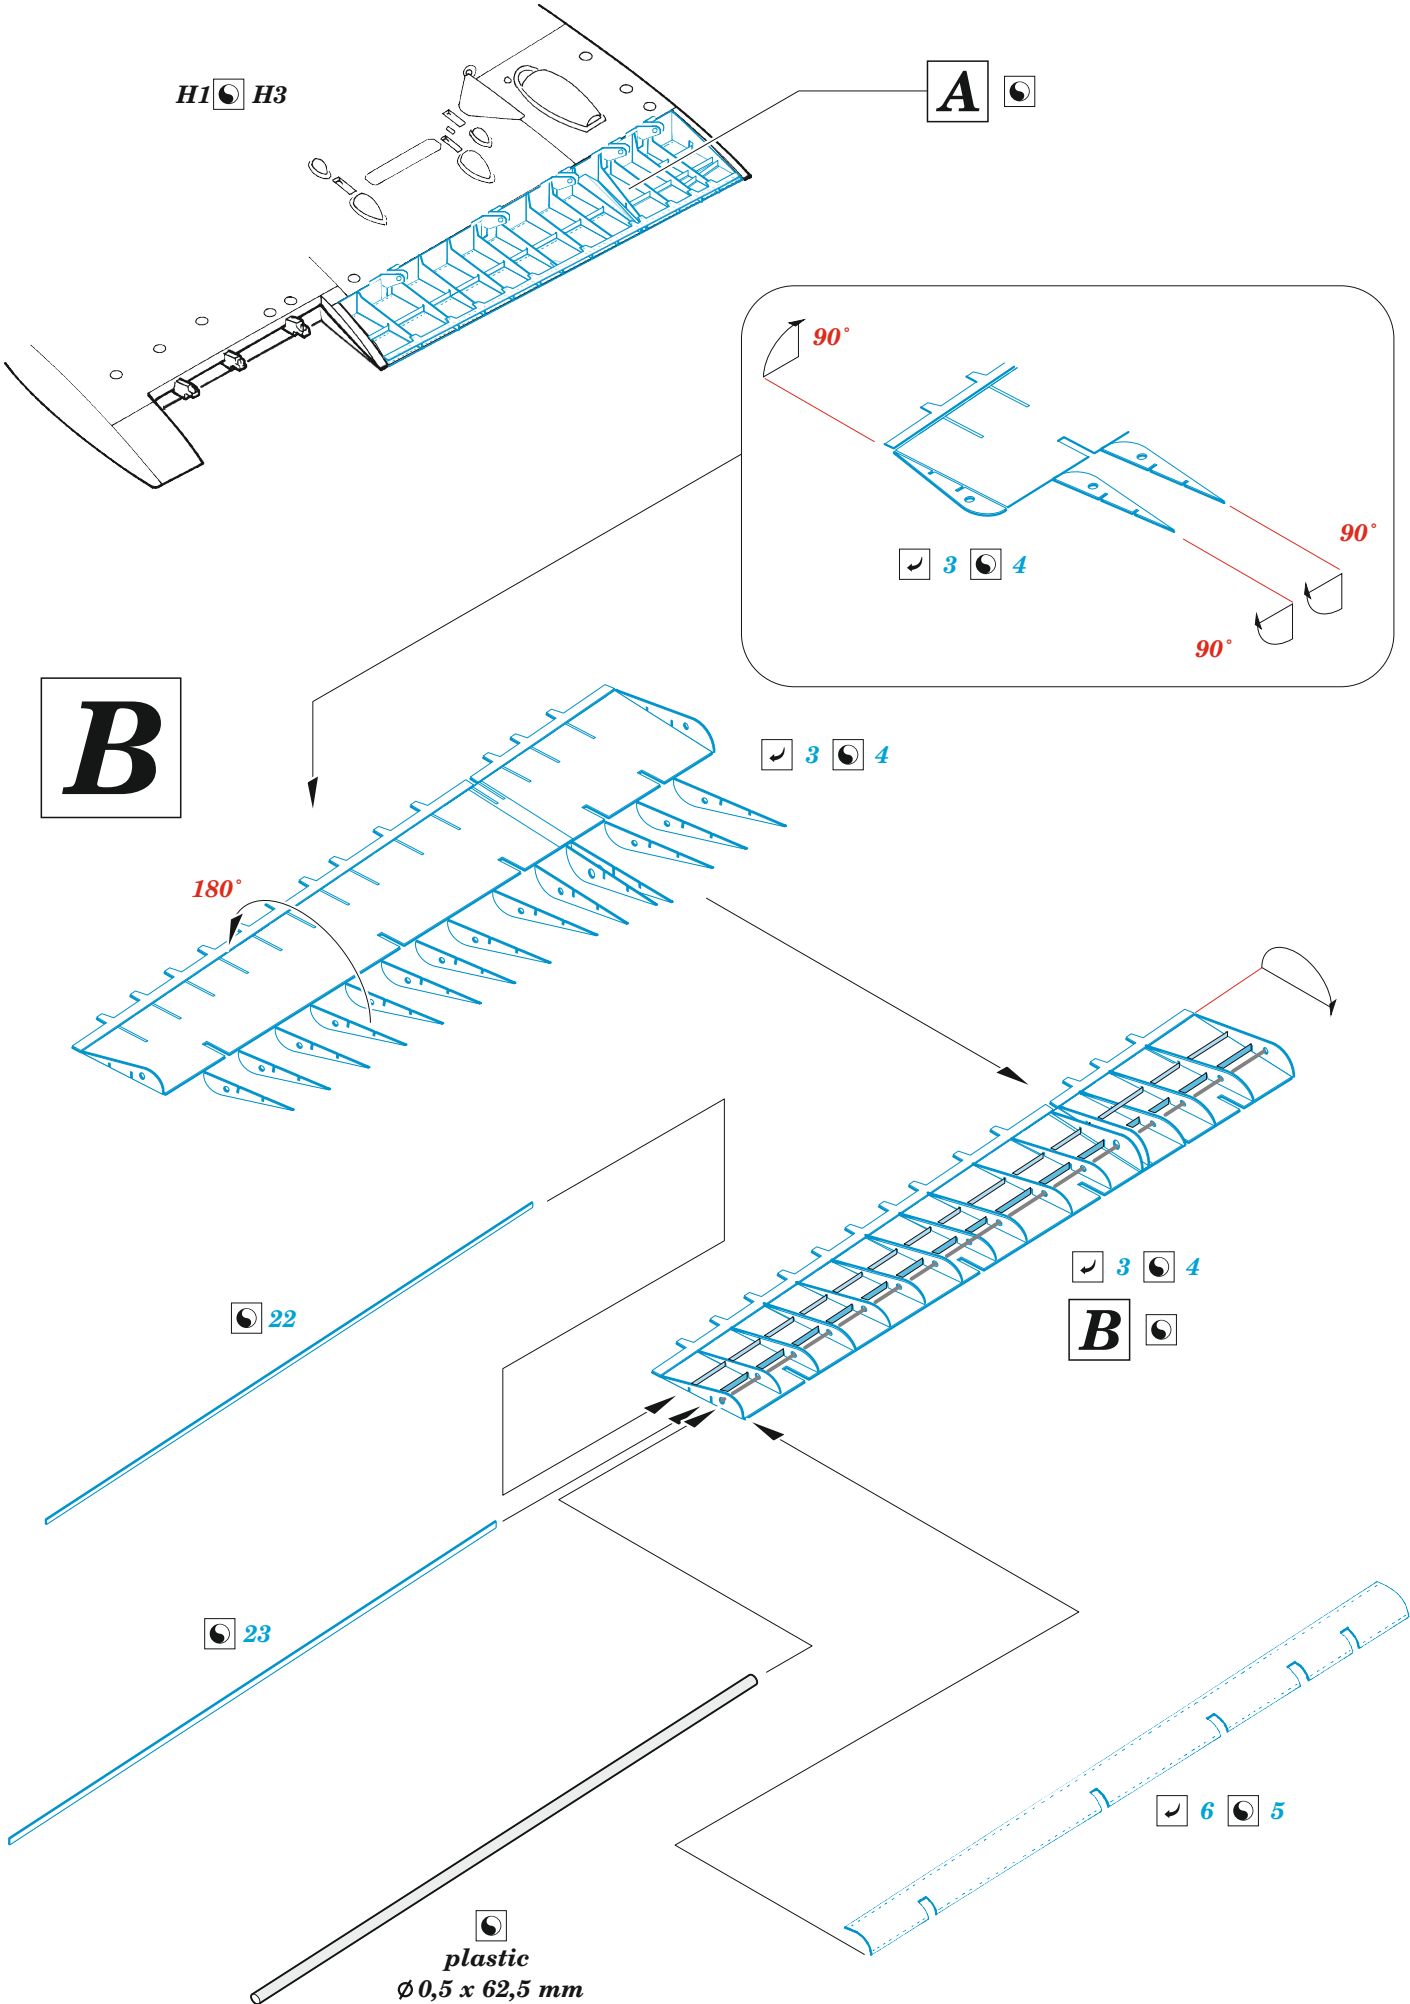

# F4F-4 landing flaps

eduard

48 1093

## 1/48

detail set for EDUARD 1/48 kit • sada detailů pro stavebnici EDUARD 1/48

- APPLY EXPRESS MASK AND PAINT BEFORE GLUING  
POUŽIT EXPRESS MASK NABARVIT PŘED SLEPENÍM
  - SYMMETRICAL ASSEMBLY  
SYMETRICKÁ MONTÁŽ
  - REMOVE  
ODSTRANIT
  - GRIND  
OBROUSIT
  - DRILL HOLE  
VRTAT OTVOR
  - COLORED ETCHED PARTS  
LEPTANÉ BAREVNÉ DÍLY
  - ETCHED PARTS  
LEPTANÉ NEBAREVNÉ DÍLY
  - ORIGINAL KIT PARTS  
PŮVODNÍ DÍLY STAVEBNICE
- BEND  
OHNOUT
  - OPTION  
VOLBA
  - REPLACE  
NAHRADIT

ORIGINAL KIT PARTS PŮVODNÍ DÍLY STAVEBNICE	PHOTO-ETCHED PARTS LEPTANÉ DÍLY	PARTS TO BE REMOVED DÍLY K ODSTRANĚNÍ	FILL TMELIT
---	------------------------------------	--	----------------

**A**

**B**

19

**X**  
5 pcs.

**B**

H1 H3