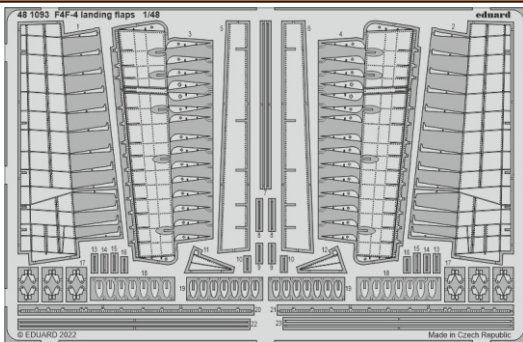

# F4F-4 landing flaps

eduard

48 1093

## 1/48

detail set for EDUARD 1/48 kit • sada detailů pro stavebnici EDUARD 1/48

- APPLY EXPRESS MASK AND PAINT BEFORE GLUING  
POUŽIT EXPRESS MASK NABARVIT PŘED SLEPENÍM
  - SYMMETRICAL ASSEMBLY  
SYMETRICKÁ MONTÁŽ
  - REMOVE  
ODSTRANIT
  - GRIND  
OBROUSIT
  - DRILL HOLE  
VRTAT OTVOR
  - COLORED ETCHED PARTS  
LEPTANÉ BAREVNÉ DÍLY
  - ETCHED PARTS  
LEPTANÉ NEBAREVNÉ DÍLY
  - ORIGINAL KIT PARTS  
PŮVODNÍ DÍLY STAVEBNICE
- BEND  
OHNOUT
  - OPTION  
VOLBA
  - REPLACE  
NAHRADIT

ORIGINAL KIT PARTS PŮVODNÍ DÍLY STAVEBNICE	PHOTO-ETCHED PARTS LEPTANÉ DÍLY	PARTS TO BE REMOVED DÍLY K ODSTRANĚNÍ	FILL TMELIT
---	------------------------------------	--	----------------

**A**

**B**

19

**X**  
5 pcs.