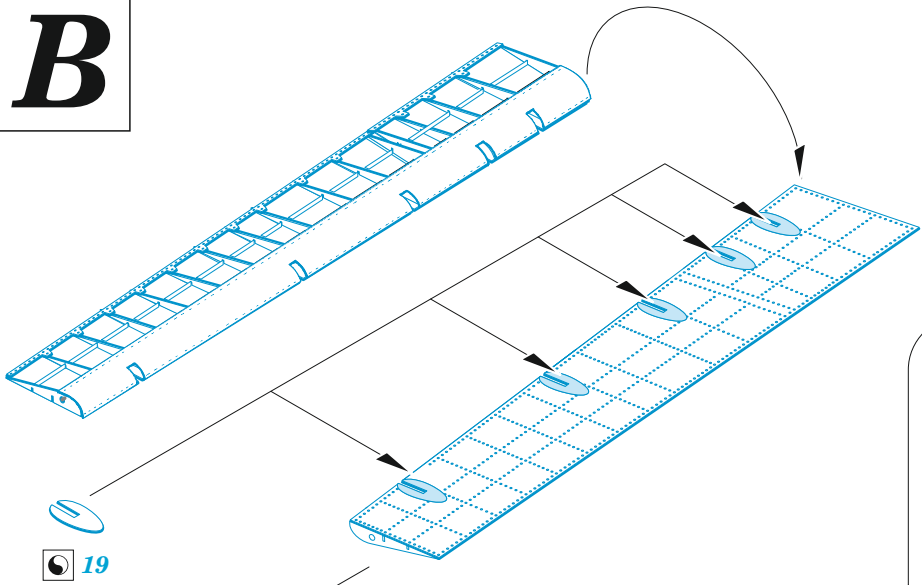

## 1/48

detail set for EDUARD 1/48 kit • sada detailů pro stavebnici EDUARD 1/48

- APPLY EXPRESS MASK AND PAINT BEFORE GLUING  
POUŽIT EXPRESS MASK NABARVIT PŘED SLEPENÍM
  - SYMMETRICAL ASSEMBLY  
SYMETRICKÁ MONTÁŽ
  - REMOVE  
ODSTRANIT
  - GRIND  
OBROUSIT
  - DRILL HOLE  
VRTAT OTVOR
  - COLORED ETCHED PARTS  
LEPTANÉ BAREVNÉ DÍLY
  - ETCHED PARTS  
LEPTANÉ NEBAREVNÉ DÍLY
  - ORIGINAL KIT PARTS  
PŮVODNÍ DÍLY STAVEBNICE
- BEND  
OHNOUT
  - OPTION  
VOLBA
  - REPLACE  
NAHRADIT

ORIGINAL KIT PARTS PŮVODNÍ DÍLY STAVEBNICE	PHOTO-ETCHED PARTS LEPTANÉ DÍLY	PARTS TO BE REMOVED DÍLY K ODSTRANĚNÍ	FILL TMELIT
---	------------------------------------	--	----------------

**A**

**B**

19

**X**  
5 pcs.

**B**

H1 H3