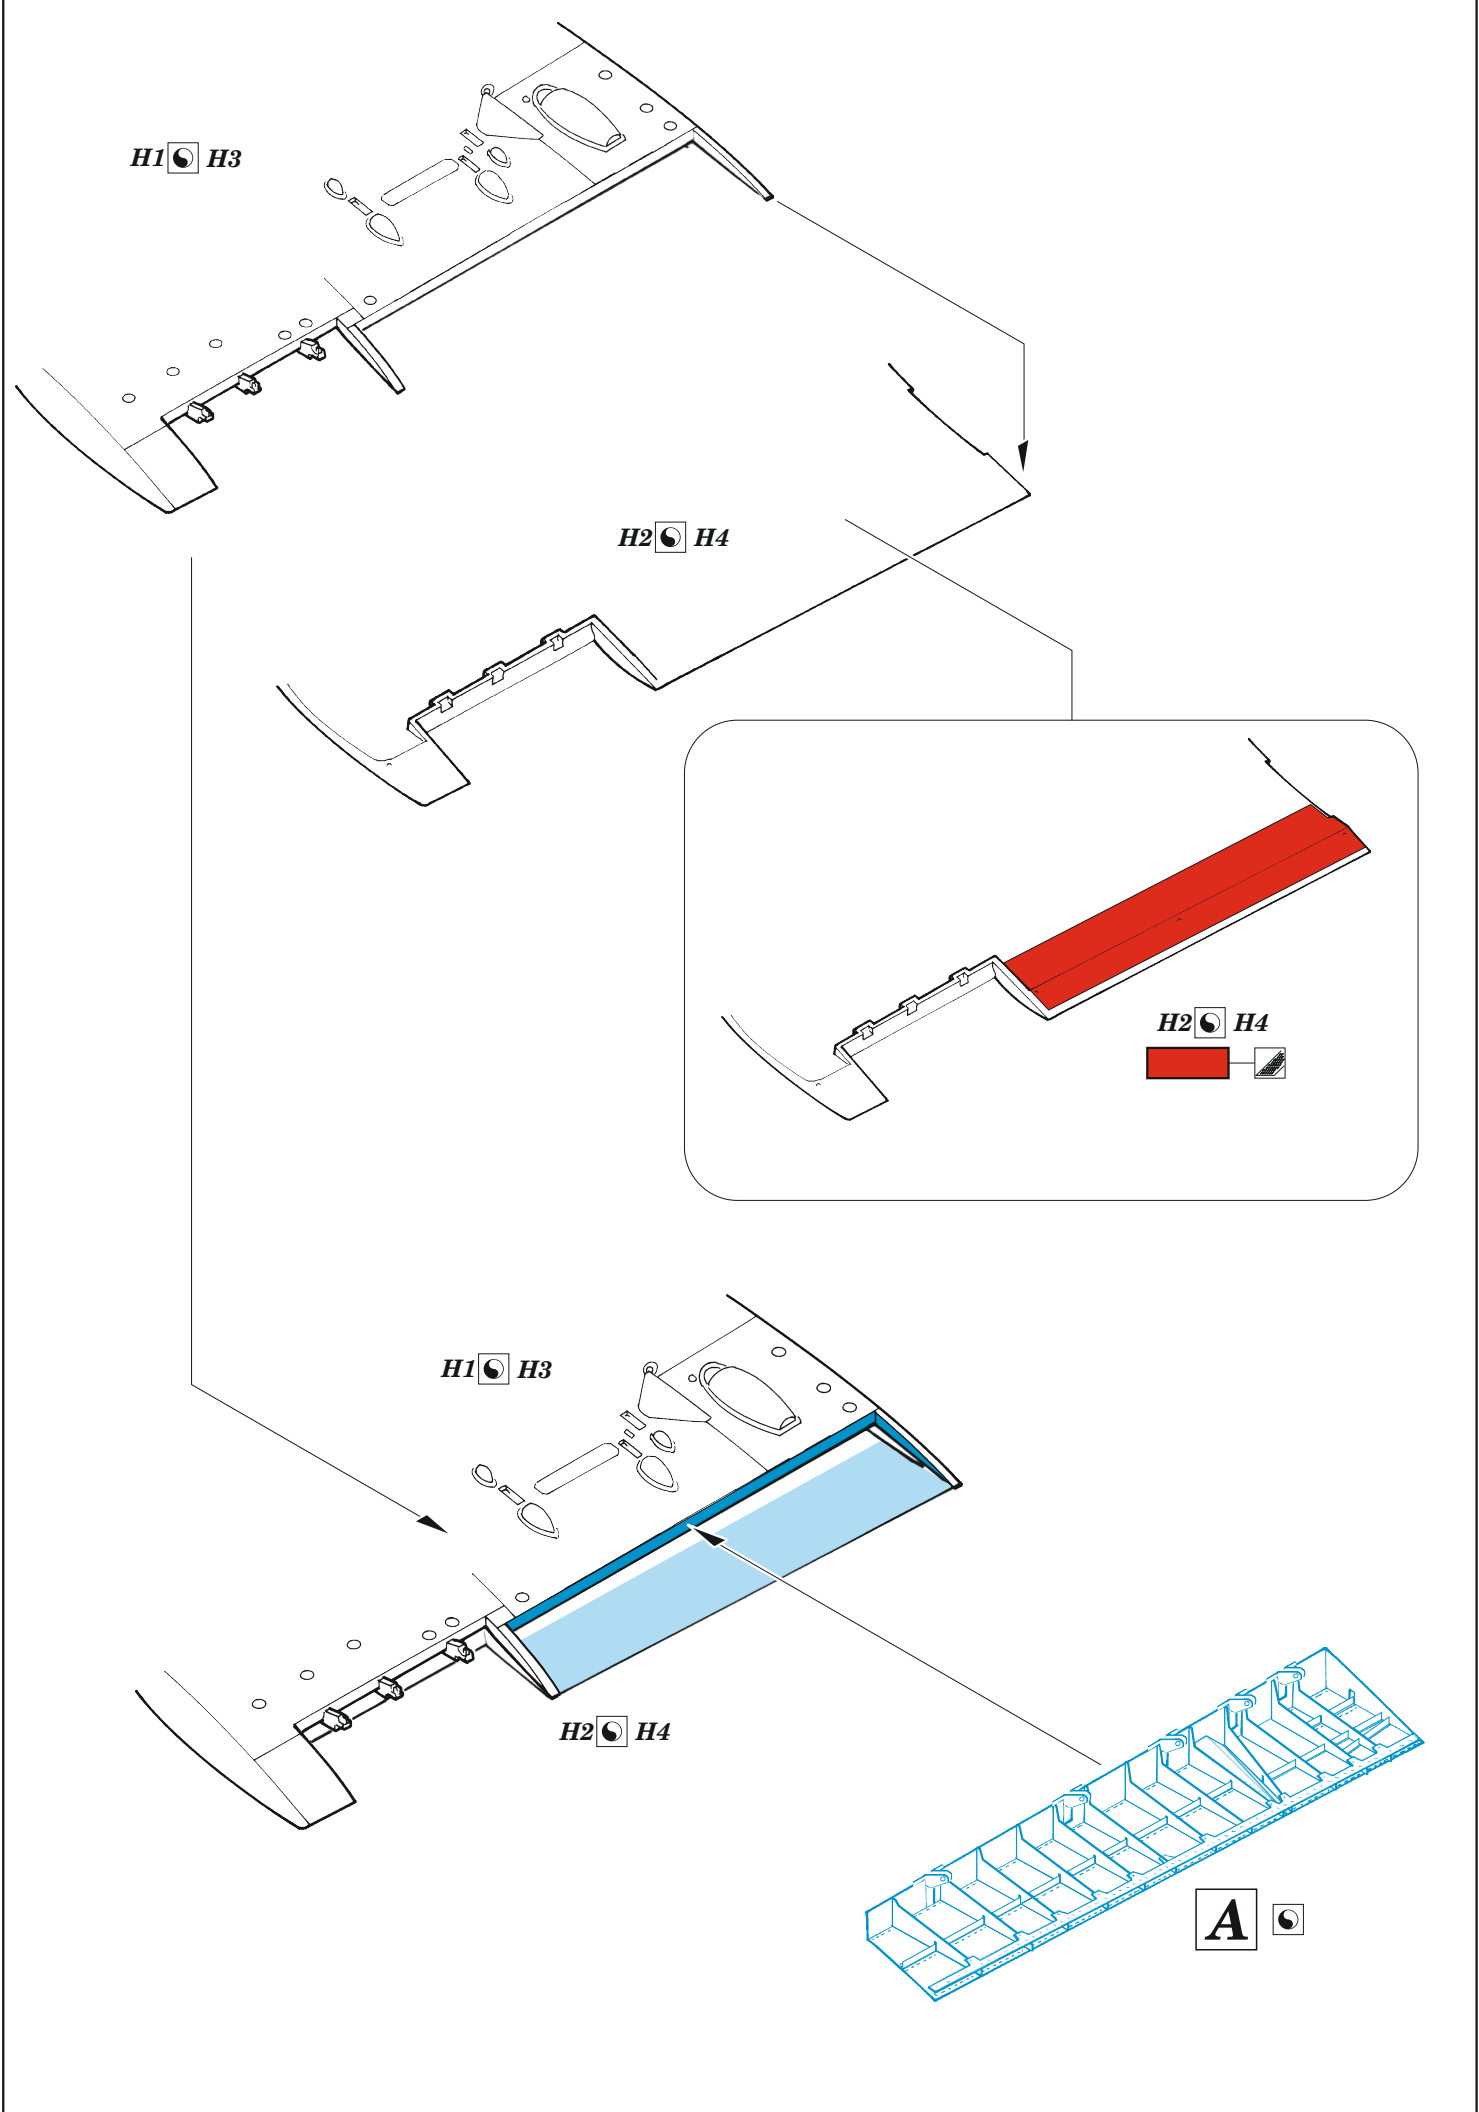

## 1/48

detail set for EDUARD 1/48 kit • sada detailů pro stavebnici EDUARD 1/48

- APPLY EXPRESS MASK AND PAINT BEFORE GLUING  
POUŽIT EXPRESS MASK NABARVIT PŘED SLEPENÍM
  - SYMMETRICAL ASSEMBLY  
SYMETRICKÁ MONTÁŽ
  - REMOVE  
ODSTRANIT
  - GRIND  
OBROUSIT
  - DRILL HOLE  
VRTAT OTVOR
  - COLORED ETCHED PARTS  
LEPTANÉ BAREVNÉ DÍLY
  - ETCHED PARTS  
LEPTANÉ NEBAREVNÉ DÍLY
  - ORIGINAL KIT PARTS  
PŮVODNÍ DÍLY STAVEBNICE
- BEND  
OHNOUT
  - OPTION  
VOLBA
  - REPLACE  
NAHRADIT

ORIGINAL KIT PARTS PŮVODNÍ DÍLY STAVEBNICE	PHOTO-ETCHED PARTS LEPTANÉ DÍLY	PARTS TO BE REMOVED DÍLY K ODSTRANĚNÍ	FILL TMELIT
---	------------------------------------	--	----------------

**A**

**B**

19

**X**  
5 pcs.