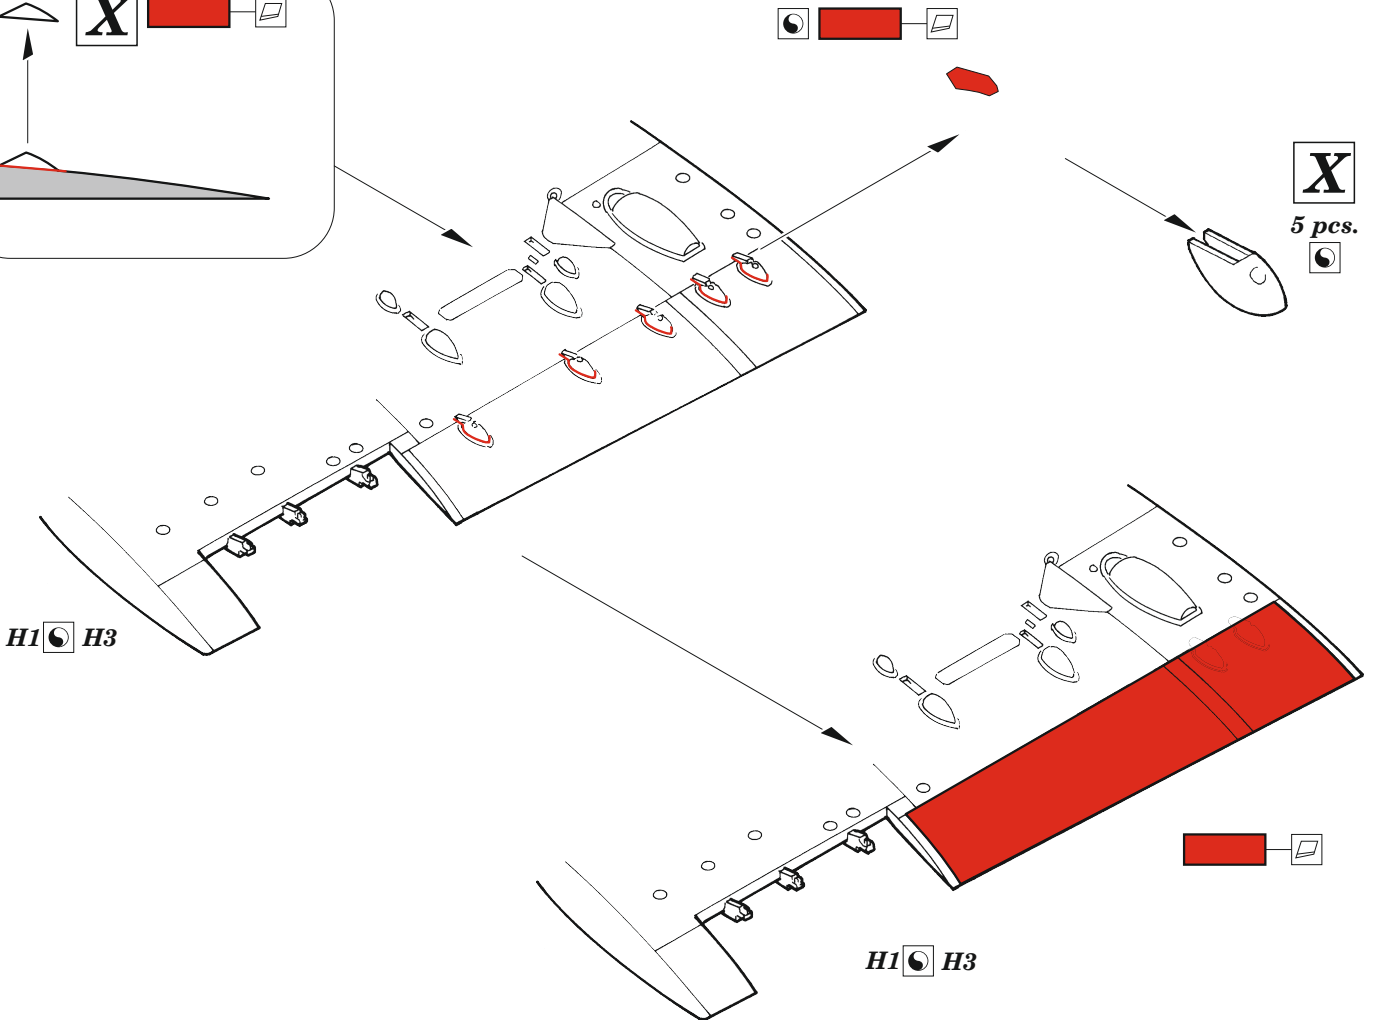

## 1/48

detail set for EDUARD 1/48 kit • sada detailů pro stavebnici EDUARD 1/48

- APPLY EXPRESS MASK AND PAINT BEFORE GLUING  
POUŽIT EXPRESS MASK NABARVIT PŘED SLEPENÍM
  - SYMMETRICAL ASSEMBLY  
SYMETRICKÁ MONTÁŽ
  - REMOVE  
ODSTRANIT
  - GRIND  
OBROUSIT
  - DRILL HOLE  
VRTAT OTVOR
  - COLORED ETCHED PARTS  
LEPTANÉ BAREVNÉ DÍLY
  - ETCHED PARTS  
LEPTANÉ NEBAREVNÉ DÍLY
  - ORIGINAL KIT PARTS  
PŮVODNÍ DÍLY STAVEBNICE
- BEND  
OHNOUT
  - OPTION  
VOLBA
  - REPLACE  
NAHRADIT

ORIGINAL KIT PARTS PŮVODNÍ DÍLY STAVEBNICE	PHOTO-ETCHED PARTS LEPTANÉ DÍLY	PARTS TO BE REMOVED DÍLY K ODSTRANĚNÍ	FILL TMELIT
---	------------------------------------	--	----------------

**A**

**B**

19

**X**  
5 pcs.