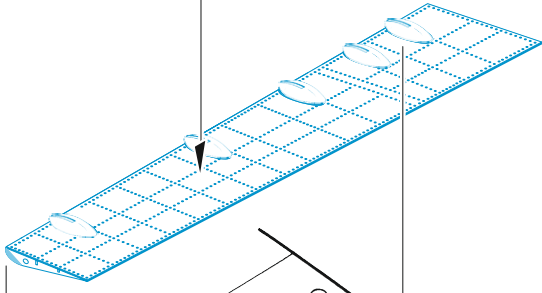

## 1/48

detail set for EDUARD 1/48 kit • sada detailů pro stavebnici EDUARD 1/48

- APPLY EXPRESS MASK AND PAINT BEFORE GLUING  
POUŽIT EXPRESS MASK NABARVIT PŘED SLEPENÍM
  - SYMMETRICAL ASSEMBLY  
SYMETRICKÁ MONTÁŽ
  - REMOVE  
ODSTRANIT
  - GRIND  
OBROUSIT
  - DRILL HOLE  
VRTAT OTVOR
  - COLORED ETCHED PARTS  
LEPTANÉ BAREVNÉ DÍLY
  - ETCHED PARTS  
LEPTANÉ NEBAREVNÉ DÍLY
  - ORIGINAL KIT PARTS  
PŮVODNÍ DÍLY STAVEBNICE
- BEND  
OHNOUT
  - OPTION  
VOLBA
  - REPLACE  
NAHRADIT

ORIGINAL KIT PARTS PŮVODNÍ DÍLY STAVEBNICE	PHOTO-ETCHED PARTS LEPTANÉ DÍLY	PARTS TO BE REMOVED DÍLY K ODSTRANĚNÍ	FILL TMELIT
---	------------------------------------	--	----------------

**A**

**B**

19

**X**  
5 pcs.

**B**

H1 H3