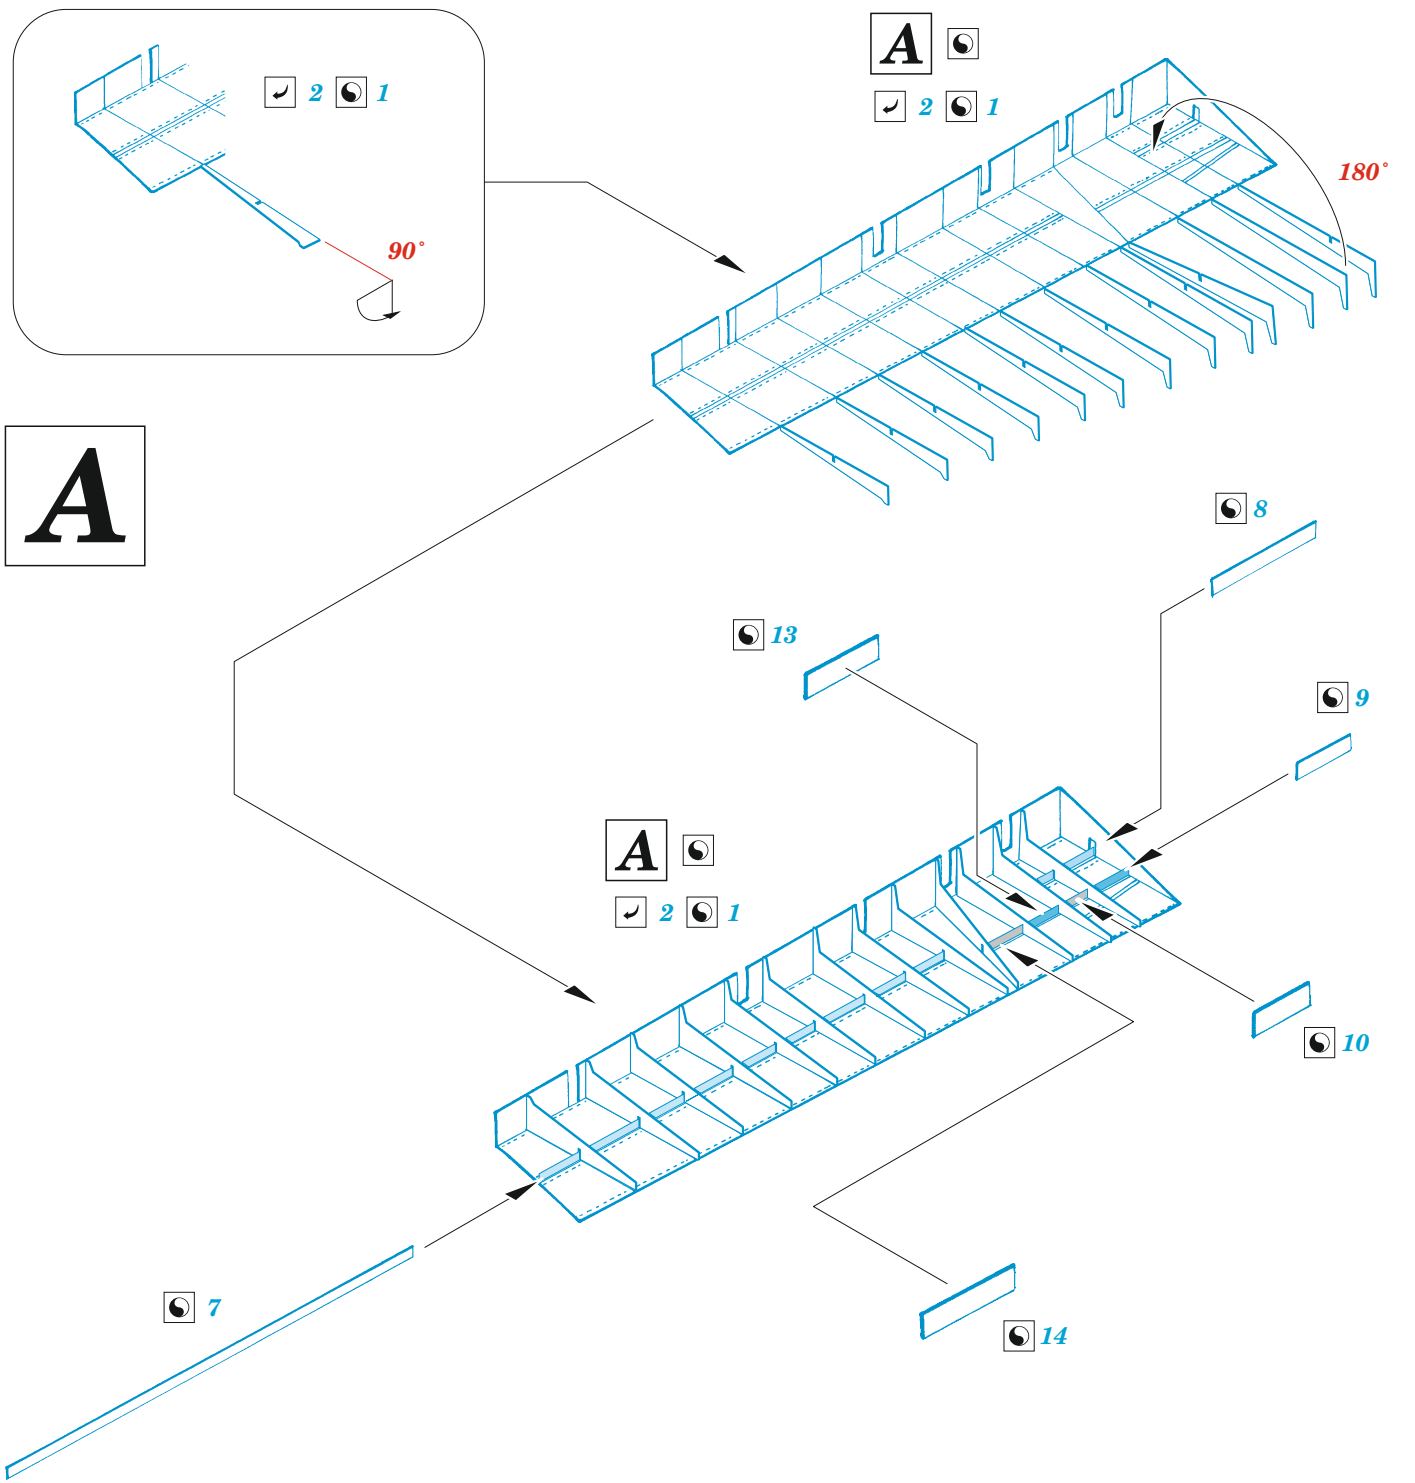

# F4F-4 landing flaps

eduard

48 1093

## 1/48

detail set for EDUARD 1/48 kit • sada detailů pro stavebnici EDUARD 1/48

- APPLY EXPRESS MASK AND PAINT BEFORE GLUING  
POUŽIT EXPRESS MASK NABARVIT PŘED SLEPENÍM
  - SYMMETRICAL ASSEMBLY  
SYMETRICKÁ MONTÁŽ
  - REMOVE  
ODSTRANIT
  - GRIND  
OBROUSIT
  - DRILL HOLE  
VRTAT OTVOR
  - COLORED ETCHED PARTS  
LEPTANÉ BAREVNÉ DÍLY
  - ETCHED PARTS  
LEPTANÉ NEBAREVNÉ DÍLY
  - ORIGINAL KIT PARTS  
PŮVODNÍ DÍLY STAVEBNICE
- BEND  
OHNOUT
  - OPTION  
VOLBA
  - REPLACE  
NAHRADIT

ORIGINAL KIT PARTS PŮVODNÍ DÍLY STAVEBNICE	PHOTO-ETCHED PARTS LEPTANÉ DÍLY	PARTS TO BE REMOVED DÍLY K ODSTRANĚNÍ	FILL TMELIT
---	------------------------------------	--	----------------

**A**

**B**

19

**X**  
5 pcs.

**B**

H1 H3