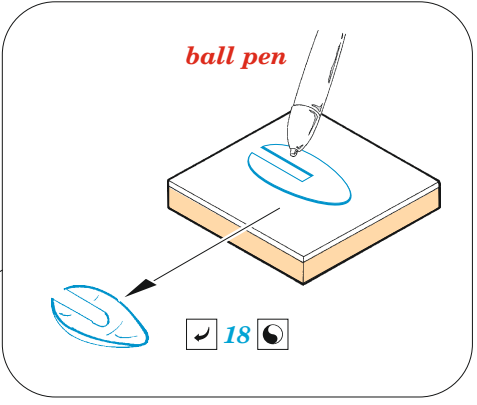

## 1/48

detail set for EDUARD 1/48 kit • sada detailů pro stavebnici EDUARD 1/48

- APPLY EXPRESS MASK AND PAINT BEFORE GLUING  
POUŽIT EXPRESS MASK NABARVIT PŘED SLEPENÍM
  - SYMMETRICAL ASSEMBLY  
SYMETRICKÁ MONTÁŽ
  - REMOVE  
ODSTRANIT
  - GRIND  
OBROUSIT
  - DRILL HOLE  
VRTAT OTVOR
  - COLORED ETCHED PARTS  
LEPTANÉ BAREVNÉ DÍLY
  - ETCHED PARTS  
LEPTANÉ NEBAREVNÉ DÍLY
  - ORIGINAL KIT PARTS  
PŮVODNÍ DÍLY STAVEBNICE
- BEND  
OHNOUT
  - OPTION  
VOLBA
  - REPLACE  
NAHRADIT

ORIGINAL KIT PARTS PŮVODNÍ DÍLY STAVEBNICE	PHOTO-ETCHED PARTS LEPTANÉ DÍLY	PARTS TO BE REMOVED DÍLY K ODSTRANĚNÍ	FILL TMELIT
---	------------------------------------	--	----------------

**A**

**B**

19

**X**  
5 pcs.

**B**

H1 H3