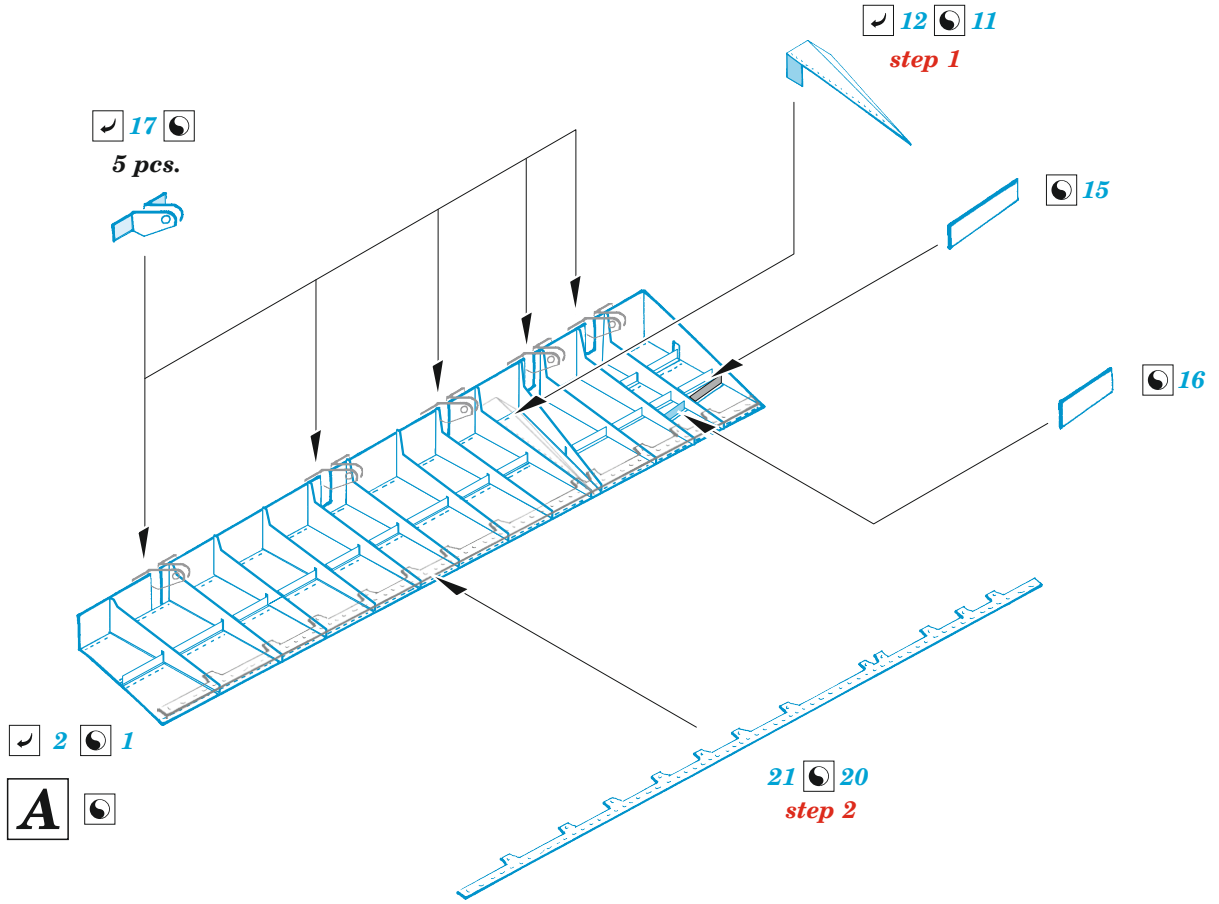

## 1/48

detail set for EDUARD 1/48 kit • sada detailů pro stavebnici EDUARD 1/48

- APPLY EXPRESS MASK AND PAINT BEFORE GLUING  
POUŽIT EXPRESS MASK NABARVIT PŘED SLEPENÍM
  - SYMMETRICAL ASSEMBLY  
SYMETRICKÁ MONTÁŽ
  - REMOVE  
ODSTRANIT
  - GRIND  
OBROUSIT
  - DRILL HOLE  
VRTAT OTVOR
  - COLORED ETCHED PARTS  
LEPTANÉ BAREVNÉ DÍLY
  - ETCHED PARTS  
LEPTANÉ NEBAREVNÉ DÍLY
  - ORIGINAL KIT PARTS  
PŮVODNÍ DÍLY STAVEBNICE
- BEND  
OHNOUT
  - OPTION  
VOLBA
  - REPLACE  
NAHRADIT

ORIGINAL KIT PARTS PŮVODNÍ DÍLY STAVEBNICE	PHOTO-ETCHED PARTS LEPTANÉ DÍLY	PARTS TO BE REMOVED DÍLY K ODSTRANĚNÍ	FILL TMELIT
---	------------------------------------	--	----------------

**A**

**B**

19

**X**  
5 pcs.