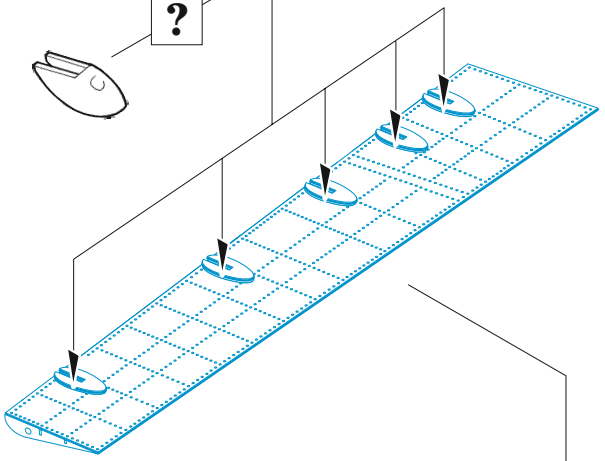

## 1/48

detail set for EDUARD 1/48 kit • sada detailů pro stavebnici EDUARD 1/48

- APPLY EXPRESS MASK AND PAINT BEFORE GLUING  
POUŽIT EXPRESS MASK NABARVIT PŘED SLEPENÍM
  - SYMMETRICAL ASSEMBLY  
SYMETRICKÁ MONTÁŽ
  - REMOVE  
ODSTRANIT
  - GRIND  
OBROUSIT
  - DRILL HOLE  
VRTAT OTVOR
  - COLORED ETCHED PARTS  
LEPTANÉ BAREVNÉ DÍLY
  - ETCHED PARTS  
LEPTANÉ NEBAREVNÉ DÍLY
  - ORIGINAL KIT PARTS  
PŮVODNÍ DÍLY STAVEBNICE
- BEND  
OHNOUT
  - OPTION  
VOLBA
  - REPLACE  
NAHRADIT

ORIGINAL KIT PARTS PŮVODNÍ DÍLY STAVEBNICE	PHOTO-ETCHED PARTS LEPTANÉ DÍLY	PARTS TO BE REMOVED DÍLY K ODSTRANĚNÍ	FILL TMELIT
---	------------------------------------	--	----------------

**A**

**B**

19

**X**  
5 pcs.

**B**

H1 H3