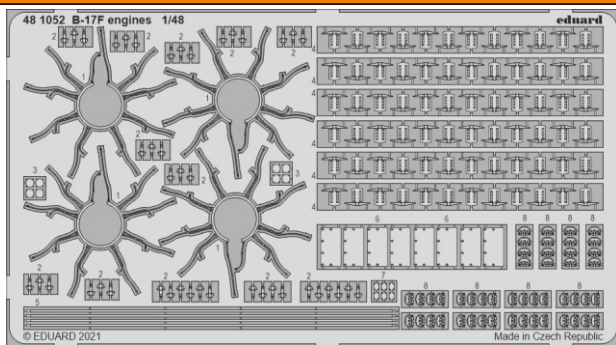

B-17F engines

eduard

48 1052

1/48

detail set for HKM 1/48 kit • sada detailů pro stavebnici HKM 1/48

- APPLY EXPRESS MASK AND PAINT BEFORE GLUING
POUŽIT EXPRESS MASK NABARVIT PŘED SLEPENÍM
- SYMMETRICAL ASSEMBLY
SYMETRICKÁ MONTÁŽ
- REMOVE
ODSTRANIT
- GRIND
OBROUSIT
- DRILL HOLE
VRTÁT OTVOR
- BEND
OHNOUT
- OPTION
VOLBA
- REPLACE
NAHRADIT
- 1** COLORED ETCHED PARTS
LEPTANÉ BAREVNÉ DÍLY
- 1** ETCHED PARTS
LEPTANÉ NEBAREVNÉ DÍLY
- 1** ORIGINAL KIT PARTS
PŮVODNÍ DÍLY STAVEBNICE

ORIGINAL KIT PARTS PŮVODNÍ DÍLY STAVEBNICE PHOTO-ETCHED PARTS LEPTANÉ DÍLY PARTS TO BE REMOVED DÍLY K ODSTRANĚNÍ FILL TMELIT

Related products: FE 1181 B-17F seatbelts STEEL 1/48

Related products: 49 1184 B-17F bomb bay 1/48