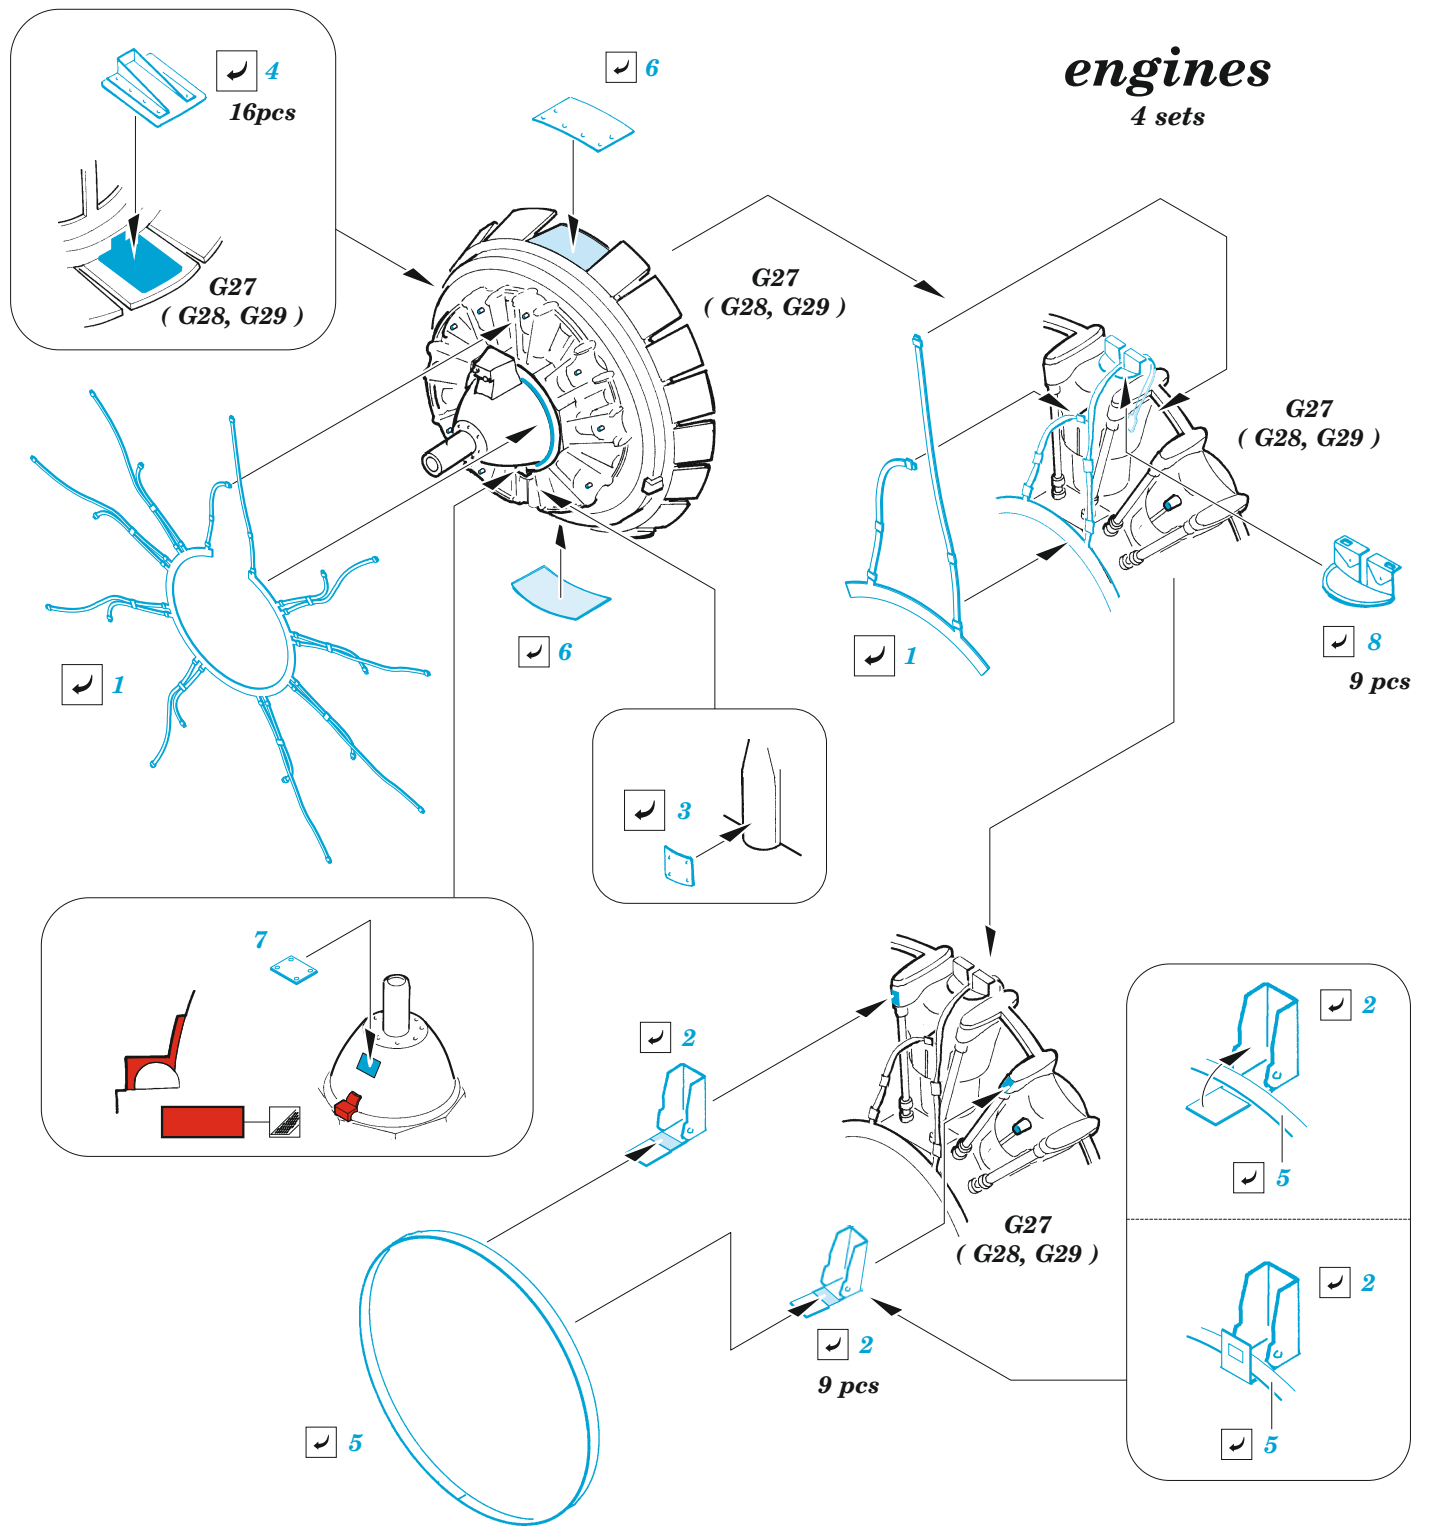

B-17F engines

eduard

48 1052

1/48

detail set for HKM 1/48 kit • sada detailů pro stavebnici HKM 1/48

- APPLY EXPRESS MASK AND PAINT BEFORE GLUING
POUŽIT EXPRESS MASK NABARVIT PŘED SLEPENÍM
- SYMMETRICAL ASSEMBLY
SYMETRICKÁ MONTÁŽ
- REMOVE
ODSTRANIT
- GRIND
OBROUSIT
- DRILL HOLE
VRTÁT OTVOR
- BEND
OHNOUT
- OPTION
VOLBA
- REPLACE
NAHRADIT
- 1** COLORED ETCHED PARTS
LEPTANÉ BAREVNÉ DÍLY
- 1** ETCHED PARTS
LEPTANÉ NEBAREVNÉ DÍLY
- 1** ORIGINAL KIT PARTS
PŮVODNÍ DÍLY STAVEBNICE

ORIGINAL KIT PARTS PŮVODNÍ DÍLY STAVEBNICE PHOTO-ETCHED PARTS LEPTANÉ DÍLY PARTS TO BE REMOVED DÍLY K ODSTRANĚNÍ FILL TMELIT

Related products: FE 1181 B-17F seatbelts STEEL 1/48

Related products: 49 1184 B-17F bomb bay 1/48