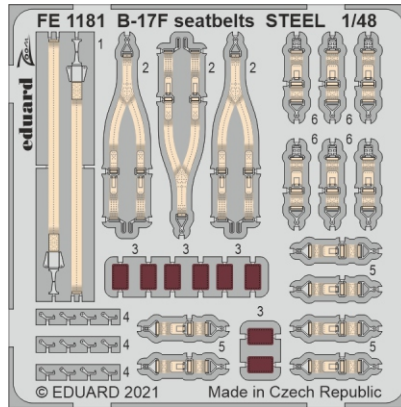

B-17F engines

eduard

48 1052

1/48

detail set for HKM 1/48 kit • sada detailů pro stavebnici HKM 1/48

- APPLY EXPRESS MASK AND PAINT BEFORE GLUING
POUŽIT EXPRESS MASK NABARVIT PŘED SLEPENÍM
- SYMMETRICAL ASSEMBLY
SYMETRICKÁ MONTÁŽ
- REMOVE
ODSTRANIT
- GRIND
OBROUSIT
- DRILL HOLE
VRTÁT OTVOR
- BEND
OHNOUT
- OPTION
VOLBA
- REPLACE
NAHRADIT
- 1** COLORED ETCHED PARTS
LEPTANÉ BAREVNÉ DÍLY
- 1** ETCHED PARTS
LEPTANÉ NEBAREVNÉ DÍLY
- 1** ORIGINAL KIT PARTS
PŮVODNÍ DÍLY STAVEBNICE

ORIGINAL KIT PARTS PŮVODNÍ DÍLY STAVEBNICE PHOTO-ETCHED PARTS LEPTANÉ DÍLY PARTS TO BE REMOVED DÍLY K ODSTRANĚNÍ FILL TMELIT

Related products: FE 1181 B-17F seatbelts STEEL 1/48

Related products: 49 1184 B-17F bomb bay 1/48