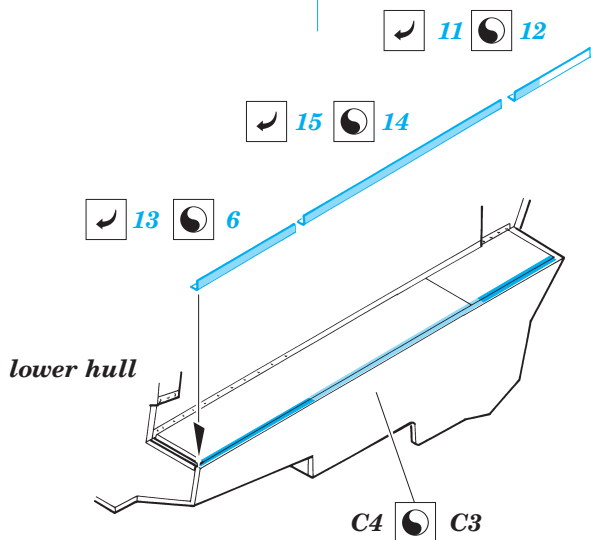

M-7 Priest fenders

eduard

36 055

1/35 scale detail set for ACADEMY kit • sada detailů pro model 1/35 ACADEMY

- APPLY EXPRESS MASK AND PAINT BEFORE GLUING
POUŽIT EXPRESS MASK NABARVIT PŘED SLEPENÍM
- SYMMETRICAL ASSEMBLY
SYMETRICKÁ MONTÁŽ
- REMOVE
ODSTRANIT
- GRIND
OBROUSIT
- DRILL HOLE
VRTAT OTVOR
- BEND
OHNOUT
- OPTION
VOLBA
- REPLACE
NAHRADIT

- ORIGINAL KIT PARTS
PŮVODNÍ DÍLY STAVEBNICE
- PHOTO-ETCHED PARTS
LEPTANÉ DÍLY
- PARTS TO BE REMOVED
DÍLY K ODSTRANĚNÍ
- FILL
TMELIT

REFERENCES:

Ground Power #9/2005

TANKOGRAD Technical Manual Series N°6007