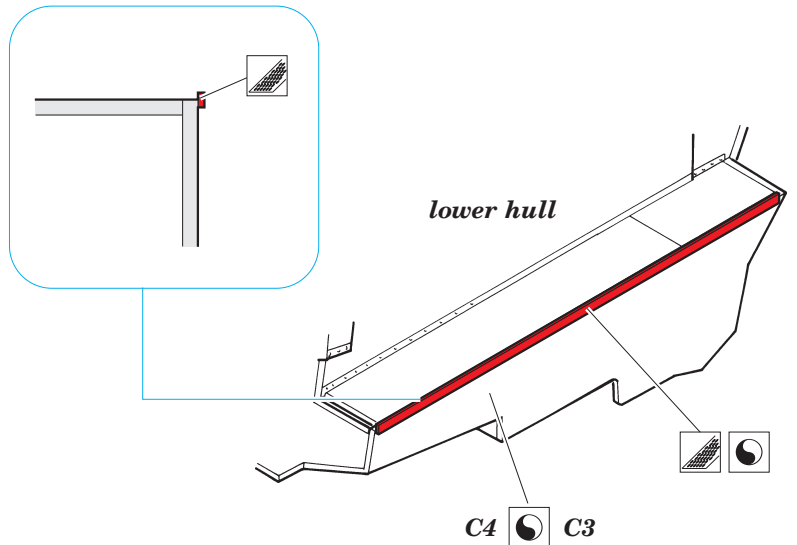

M-7 Priest fenders

eduard

36 055

1/35 scale detail set for ACADEMY kit • sada detailů pro model 1/35 ACADEMY

- APPLY EXPRESS MASK AND PAINT BEFORE GLUING
POUŽIT EXPRESS MASK NABARVIT PŘED SLEPENÍM
- SYMMETRICAL ASSEMBLY
SYMETRICKÁ MONTÁŽ
- REMOVE
ODSTRANIT
- GRIND
OBROUSIT
- DRILL HOLE
VRTAT OTVOR
- BEND
OHNOUT
- OPTION
VOLBA
- REPLACE
NAHRADIT

- ORIGINAL KIT PARTS
PŮVODNÍ DÍLY STAVEBNICE
- PHOTO-ETCHED PARTS
LEPTANÉ DÍLY
- PARTS TO BE REMOVED
DÍLY K ODSTRANĚNÍ
- FILL
TMELIT

REFERENCES:

Ground Power #9/2005

TANKOGRAD Technical Manual Series N°6007

*For further detail sets look for **eduard** 36 053 M-7 Priest Interior (not included in this set)*