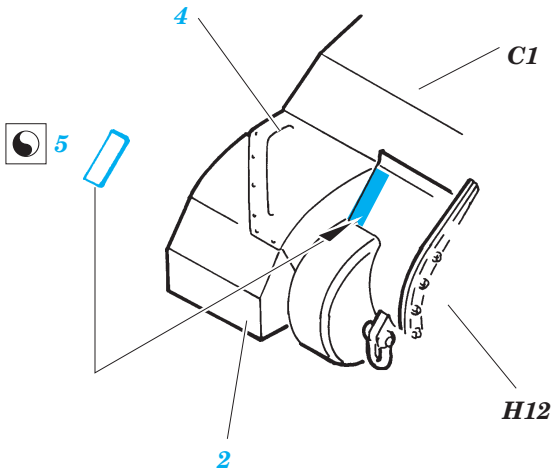

- ORIGINAL KIT PARTS
PŮVODNÍ DÍLY STAVEBNICE
- PHOTO-ETCHED PARTS
LEPTANÉ DÍLY
- PARTS TO BE REMOVED
DÍLY K ODSTRANĚNÍ
- FILL
TMELIT

REFERENCES:

Ground Power #9/2005

TANKOGRAD Technical Manual Series N°6007

*For further detail sets look for **eduard** 36 053 M-7 Priest Interior (not included in this set)*