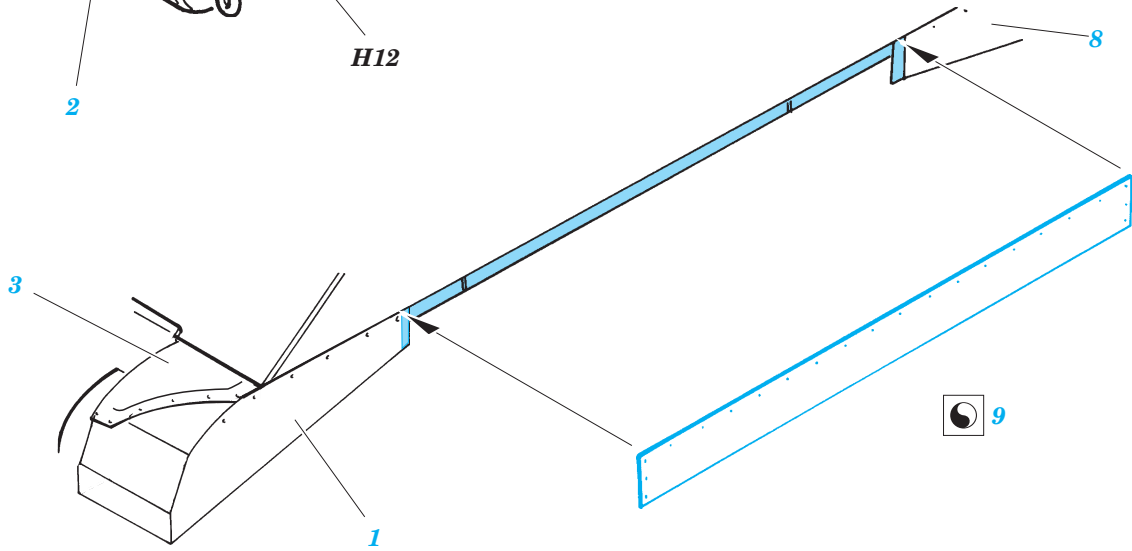

- ORIGINAL KIT PARTS
PŮVODNÍ DÍLY STAVEBNICE
- PHOTO-ETCHED PARTS
LEPTANÉ DÍLY
- PARTS TO BE REMOVED
DÍLY K ODSTRANĚNÍ
- FILL
TMELIT

REFERENCES:

Ground Power #9/2005

TANKOGRAD Technical Manual Series N°6007

*For further detail sets look for **eduard** 36 053 M-7 Priest Interior (not included in this set)*