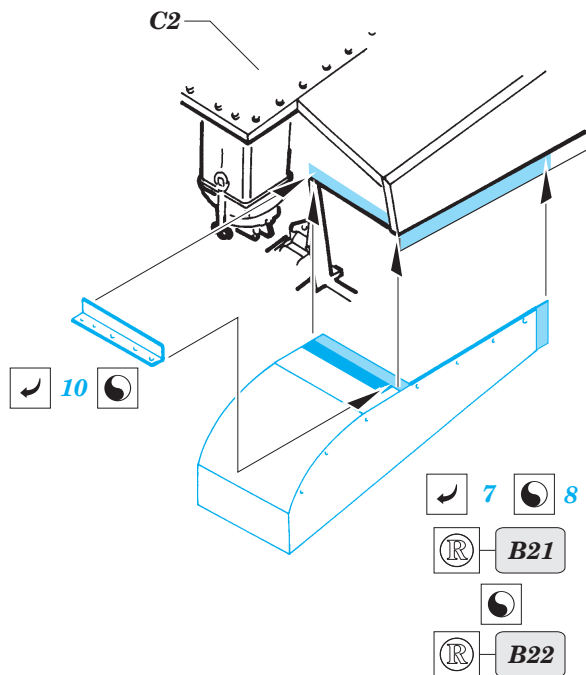

M-7 Priest fenders

eduard

36 055

1/35 scale detail set for ACADEMY kit • sada detailů pro model 1/35 ACADEMY

- APPLY EXPRESS MASK AND PAINT BEFORE GLUING
POUŽIT EXPRESS MASK NABARVIT PŘED SLEPENÍM
- SYMMETRICAL ASSEMBLY
SYMETRICKÁ MONTÁŽ
- REMOVE
ODSTRANIT
- GRIND
OBROUSIT
- DRILL HOLE
VRTAT OTVOR
- BEND
OHNOUT
- OPTION
VOLBA
- REPLACE
NAHRADIT

- ORIGINAL KIT PARTS
PŮVODNÍ DÍLY STAVEBNICE
- PHOTO-ETCHED PARTS
LEPTANÉ DÍLY
- PARTS TO BE REMOVED
DÍLY K ODSTRANĚNÍ
- FILL
TMELIT

REFERENCES:

Ground Power #9/2005

TANKOGRAD Technical Manual Series N°6007

*For further detail sets look for **eduard** 36 053 M-7 Priest Interior (not included in this set)*