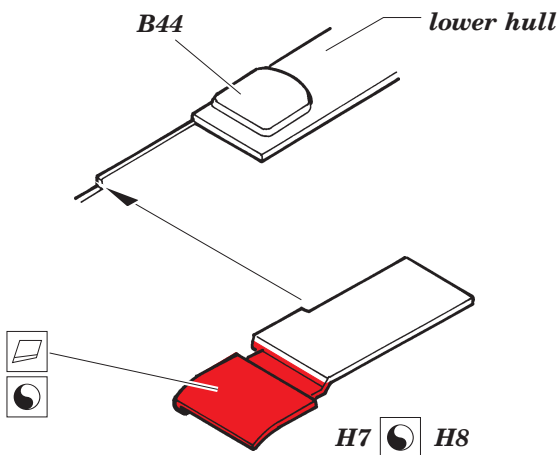

M-7 Priest fenders

eduard

36 055

1/35 scale detail set for ACADEMY kit • sada detailů pro model 1/35 ACADEMY

- APPLY EXPRESS MASK AND PAINT BEFORE GLUING
POUŽIT EXPRESS MASK NABARVIT PŘED SLEPENÍM
- SYMMETRICAL ASSEMBLY
SYMETRICKÁ MONTÁŽ
- REMOVE
ODSTRANIT
- GRIND
OBROUSIT
- DRILL HOLE
VRTAT OTVOR
- BEND
OHNOUT
- OPTION
VOLBA
- REPLACE
NAHRADIT

- ORIGINAL KIT PARTS
PŮVODNÍ DÍLY STAVEBNICE
- PHOTO-ETCHED PARTS
LEPTANÉ DÍLY
- PARTS TO BE REMOVED
DÍLY K ODSTRANĚNÍ
- FILL
TMELIT

REFERENCES:

Ground Power #9/2005

TANKOGRAD Technical Manual Series N°6007

*For further detail sets look for **eduard** 36 053 M-7 Priest Interior (not included in this set)*