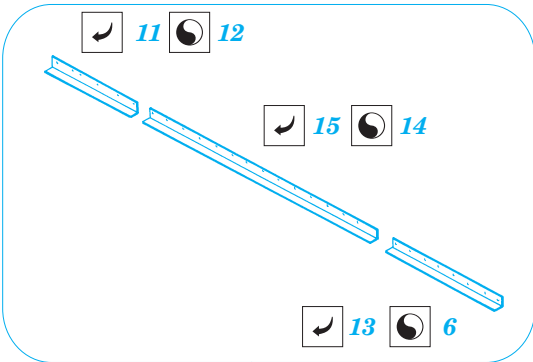

M-7 Priest fenders

eduard

36 055

1/35 scale detail set for ACADEMY kit • sada detailů pro model 1/35 ACADEMY

- APPLY EXPRESS MASK AND PAINT BEFORE GLUING
POUŽIT EXPRESS MASK NABARVIT PŘED SLEPENÍM
- SYMMETRICAL ASSEMBLY
SYMETRICKÁ MONTÁŽ
- REMOVE
ODSTRANIT
- GRIND
OBROUSIT
- DRILL HOLE
VRTAT OTVOR
- BEND
OHNOUT
- OPTION
VOLBA
- REPLACE
NAHRADIT

- ORIGINAL KIT PARTS
PŮVODNÍ DÍLY STAVEBNICE
- PHOTO-ETCHED PARTS
LEPTANÉ DÍLY
- PARTS TO BE REMOVED
DÍLY K ODSTRANĚNÍ
- FILL
TMELIT

REFERENCES:

Ground Power #9/2005

TANKOGRAD Technical Manual Series N°6007

*For further detail sets look for **eduard** 36 053 M-7 Priest Interior (not included in this set)*