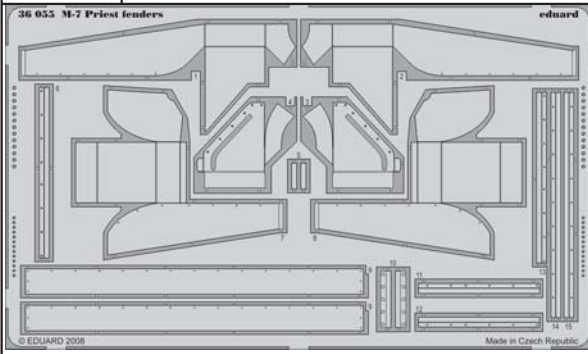

M-7 Priest fenders

eduard

36 055

1/35 scale detail set for ACADEMY kit • sada detailů pro model 1/35 ACADEMY

- APPLY EXPRESS MASK AND PAINT BEFORE GLUING
POUŽIT EXPRESS MASK NABARVIT PŘED SLEPENÍM
- SYMMETRICAL ASSEMBLY
SYMETRICKÁ MONTÁŽ
- REMOVE
ODSTRANIT
- GRIND
OBROUSIT
- DRILL HOLE
VRTAT OTVOR
- BEND
OHNOUT
- OPTION
VOLBA
- REPLACE
NAHRADIT

- ORIGINAL KIT PARTS
PŮVODNÍ DÍLY STAVEBNICE
- PHOTO-ETCHED PARTS
LEPTANÉ DÍLY
- PARTS TO BE REMOVED
DÍLY K ODSTRANĚNÍ
- FILL
TMELIT

REFERENCES:

Ground Power #9/2005

TANKOGRAD Technical Manual Series N°6007

*For further detail sets look for **eduard** 36 053 M-7 Priest Interior (not included in this set)*