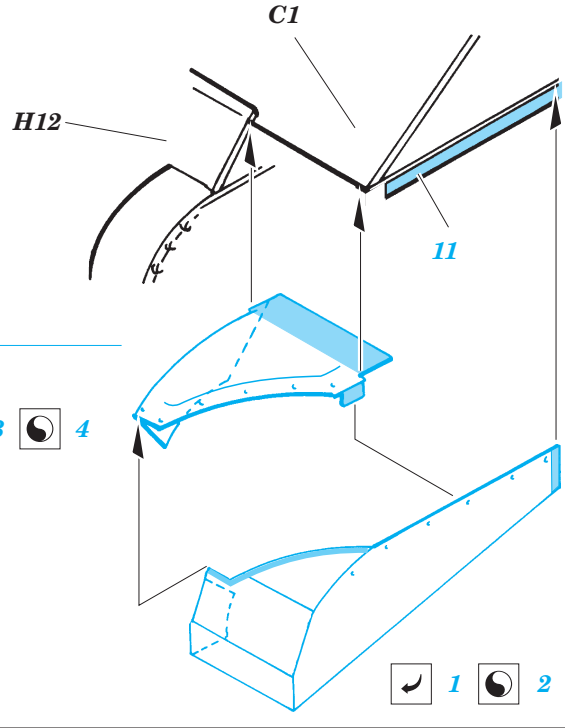

- ORIGINAL KIT PARTS
PŮVODNÍ DÍLY STAVEBNICE
- PHOTO-ETCHED PARTS
LEPTANÉ DÍLY
- PARTS TO BE REMOVED
DÍLY K ODSTRANĚNÍ
- FILL
TMELIT

REFERENCES:

Ground Power #9/2005

TANKOGRAD Technical Manual Series N°6007

*For further detail sets look for **eduard** 36 053 M-7 Priest Interior (not included in this set)*